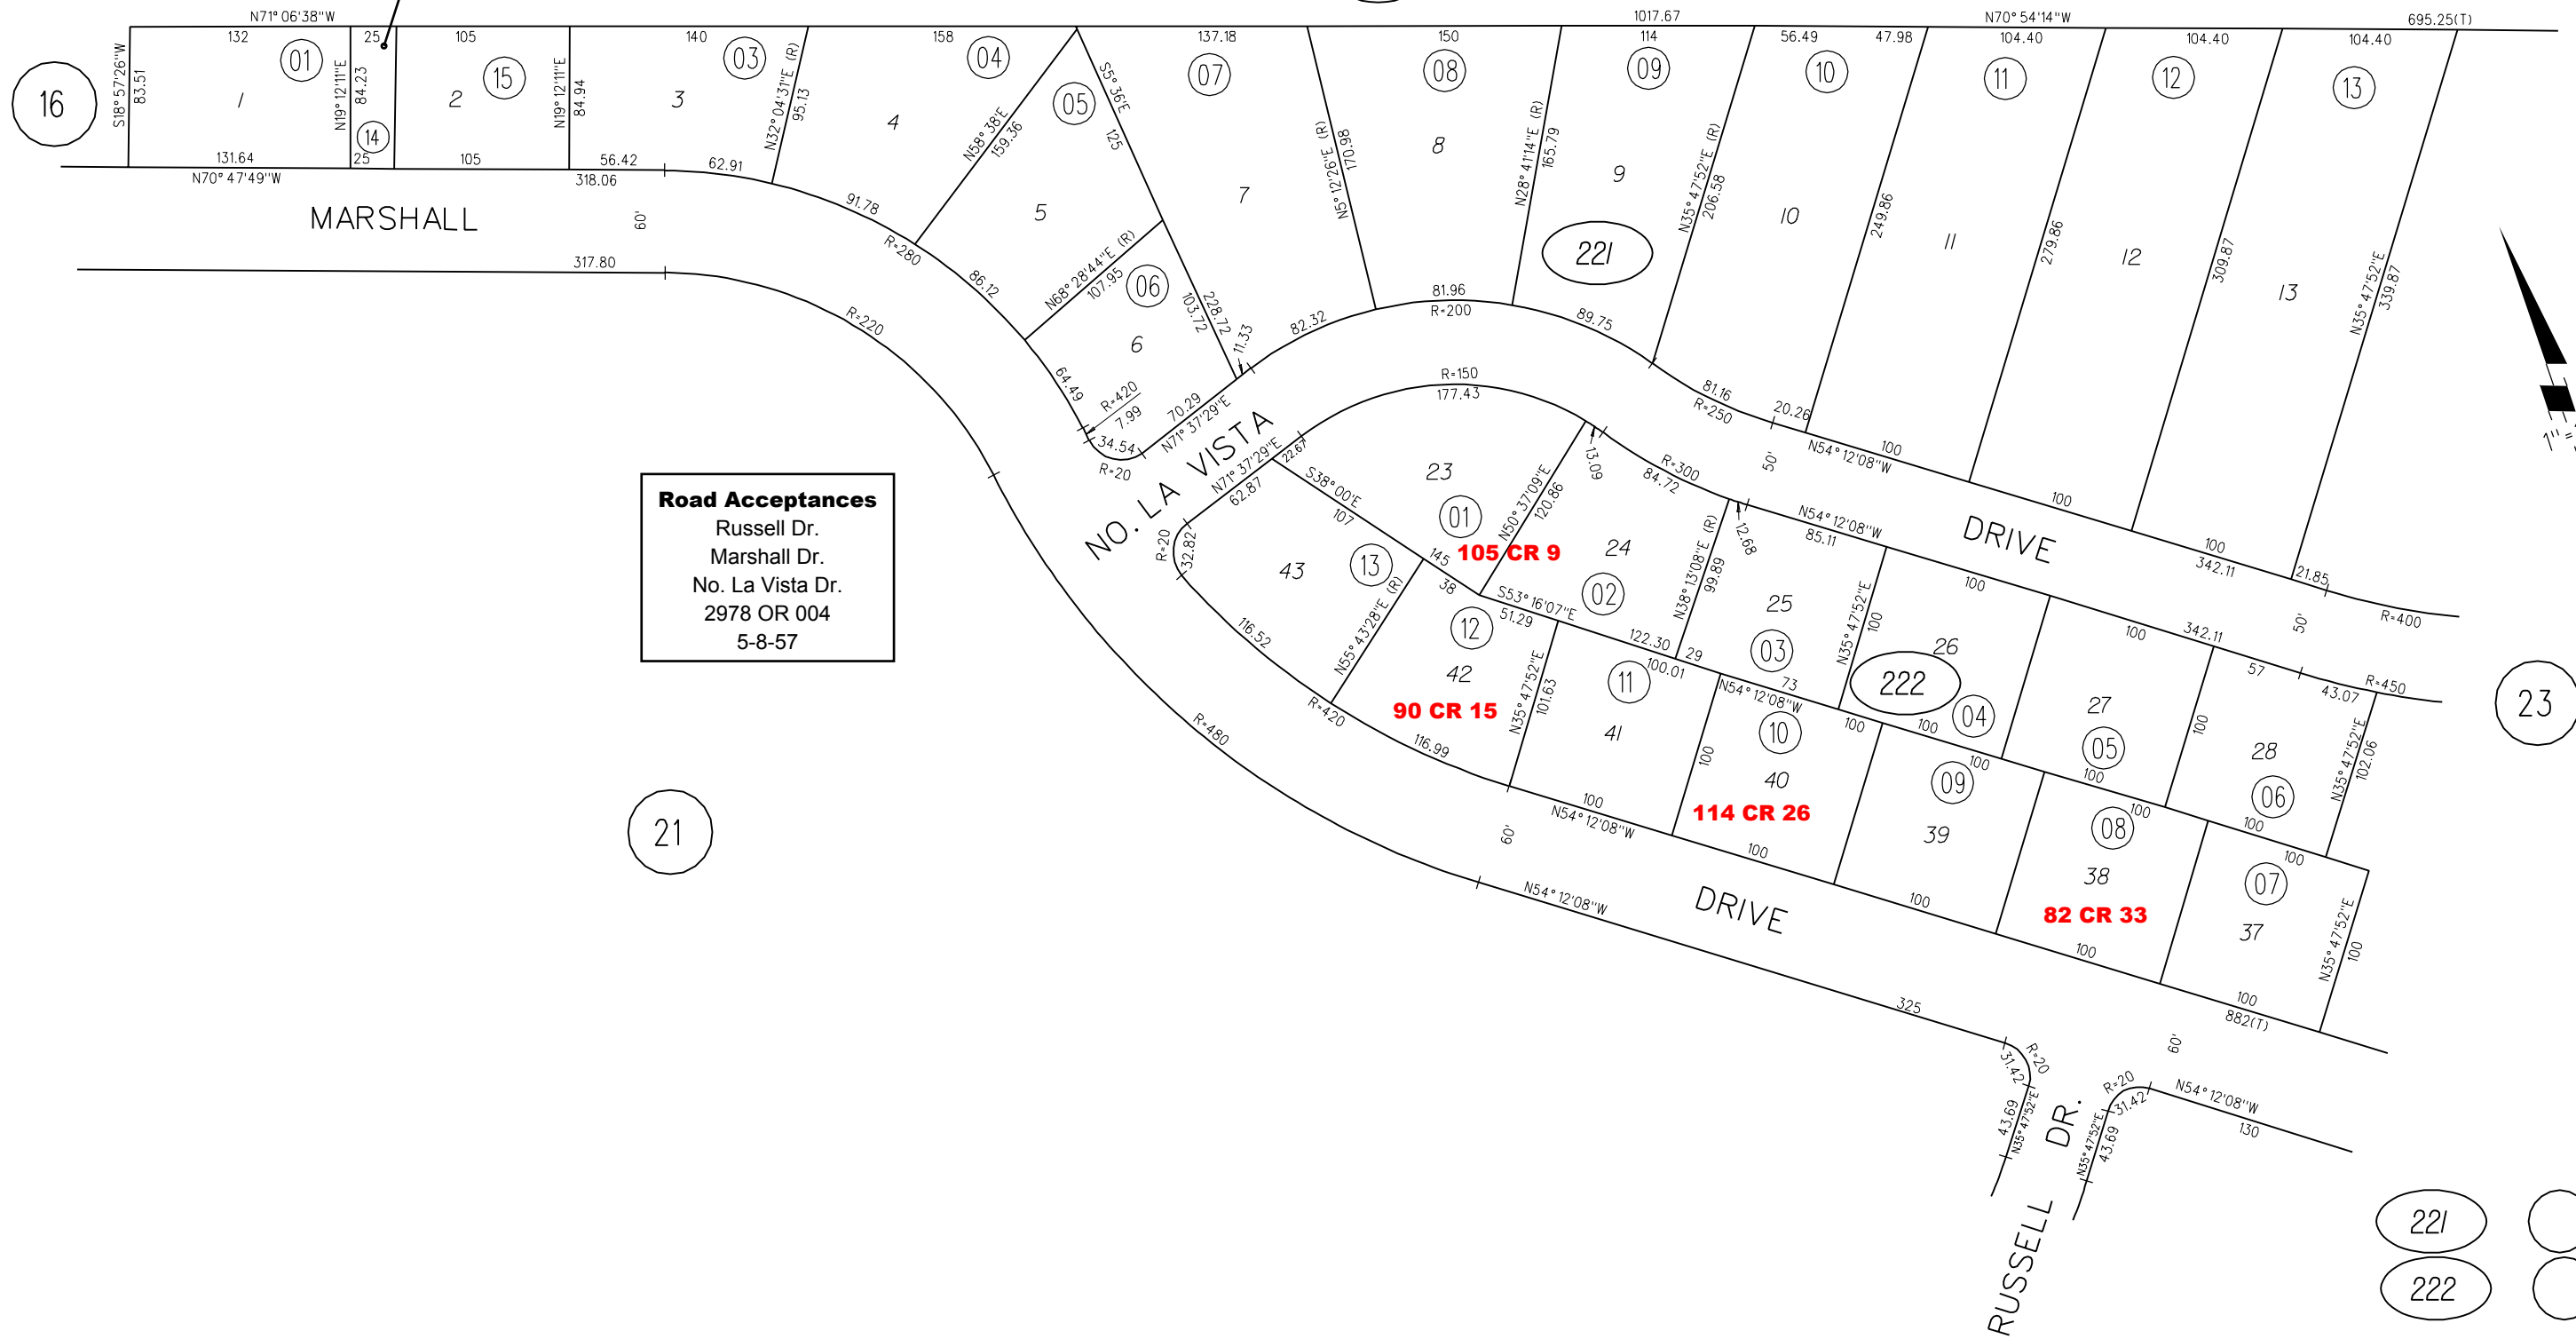

TRACT 2079 "EL VERANO VALLEY"

TAX CODE AREA

M.B. 54-41-42-43-44-45

BK  
140

LP 2009-83

**Road Acceptances**  
 Russell Dr.  
 Marshall Dr.  
 No. La Vista Dr.  
 2978 OR 004  
 5-8-57