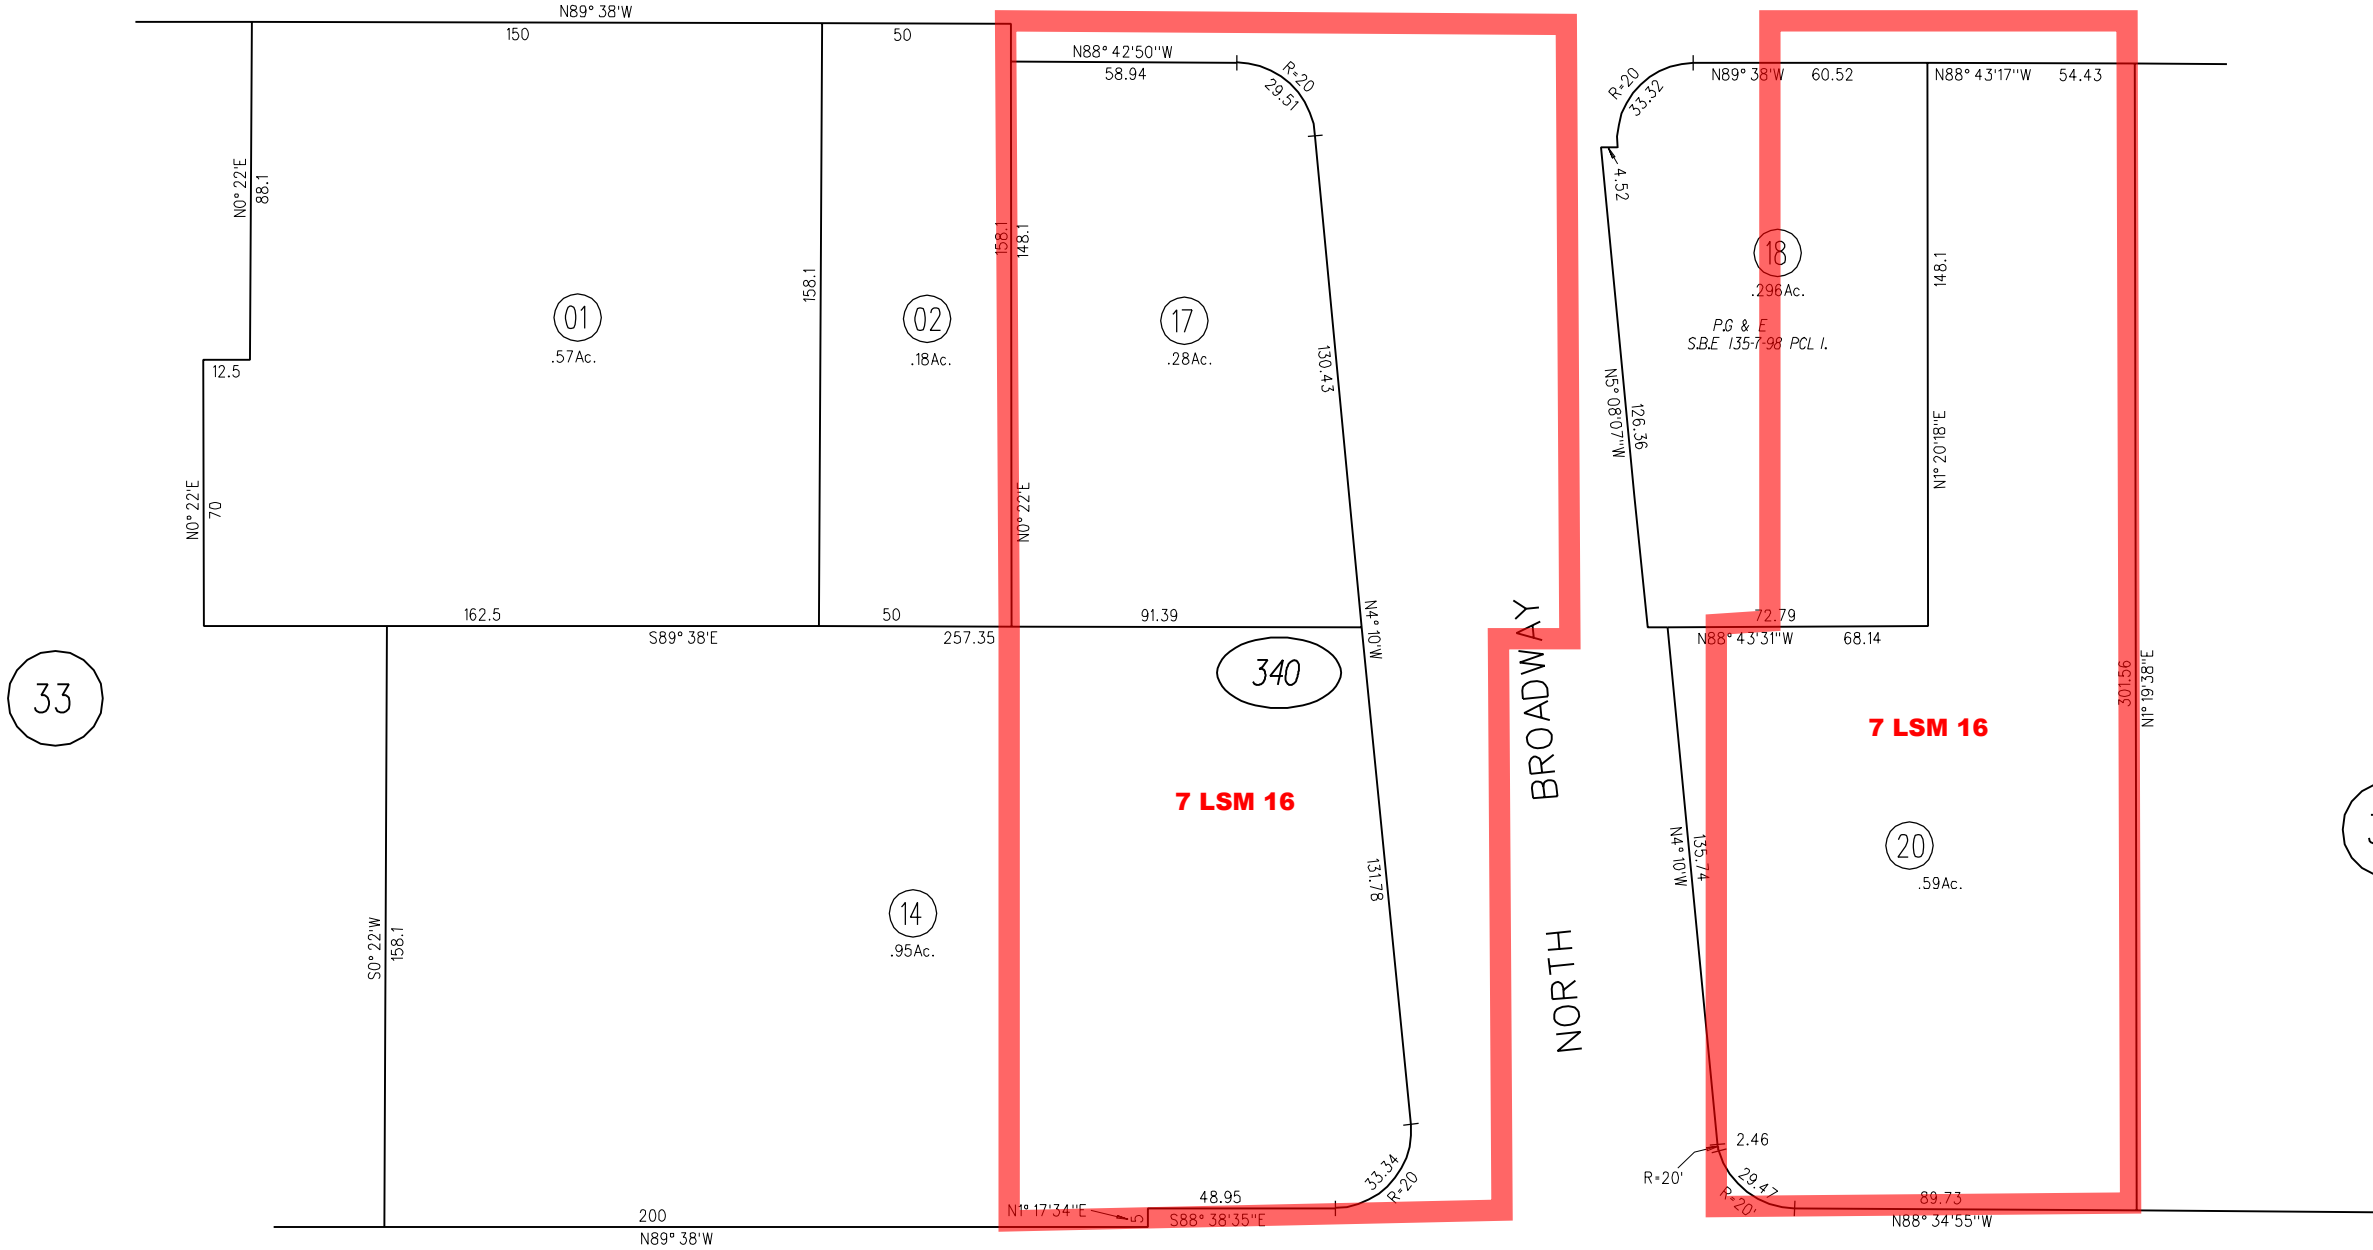

RANCHO LAS JUNTAS

41

ARROYO WAY

33

340

35

CARLBACK

87 L.S.M. 27
AVE. 50'

340

35

32