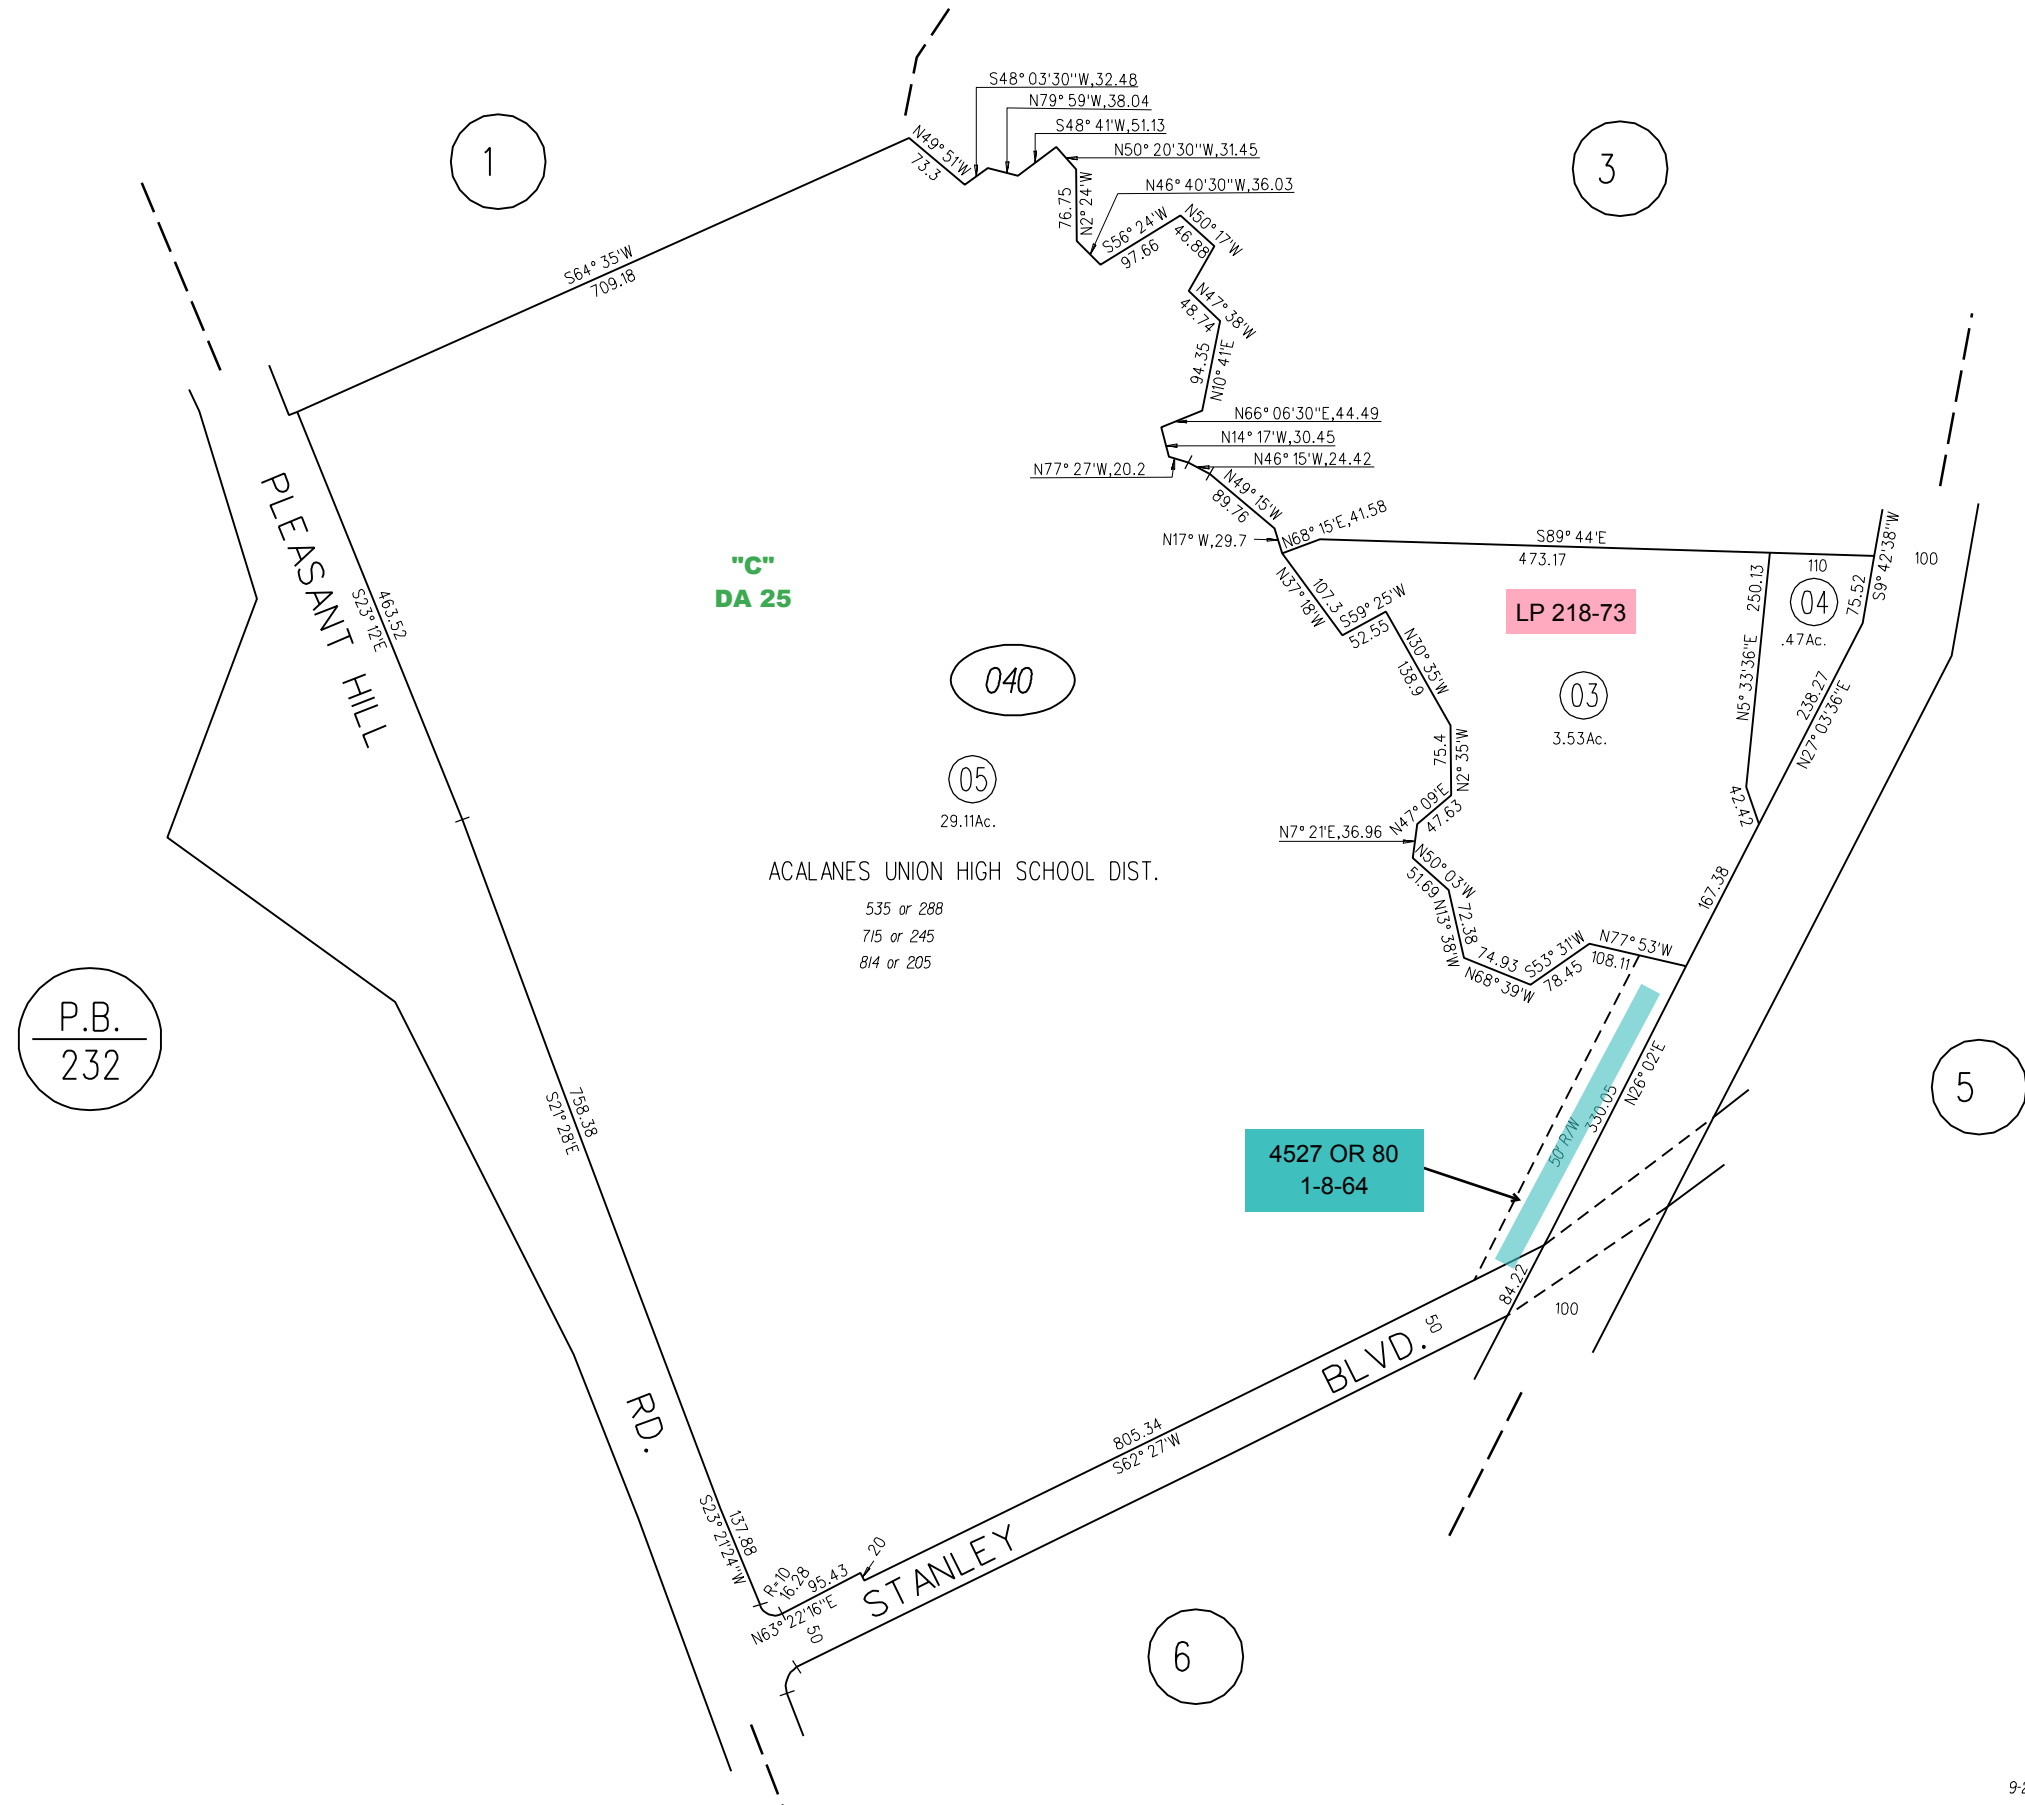

RANCHO BOCA DE LA CANADA DEL PINOLE

P.B.
232

"C"
DA 25

LP 218-73

4527 OR 80
1-8-64

040