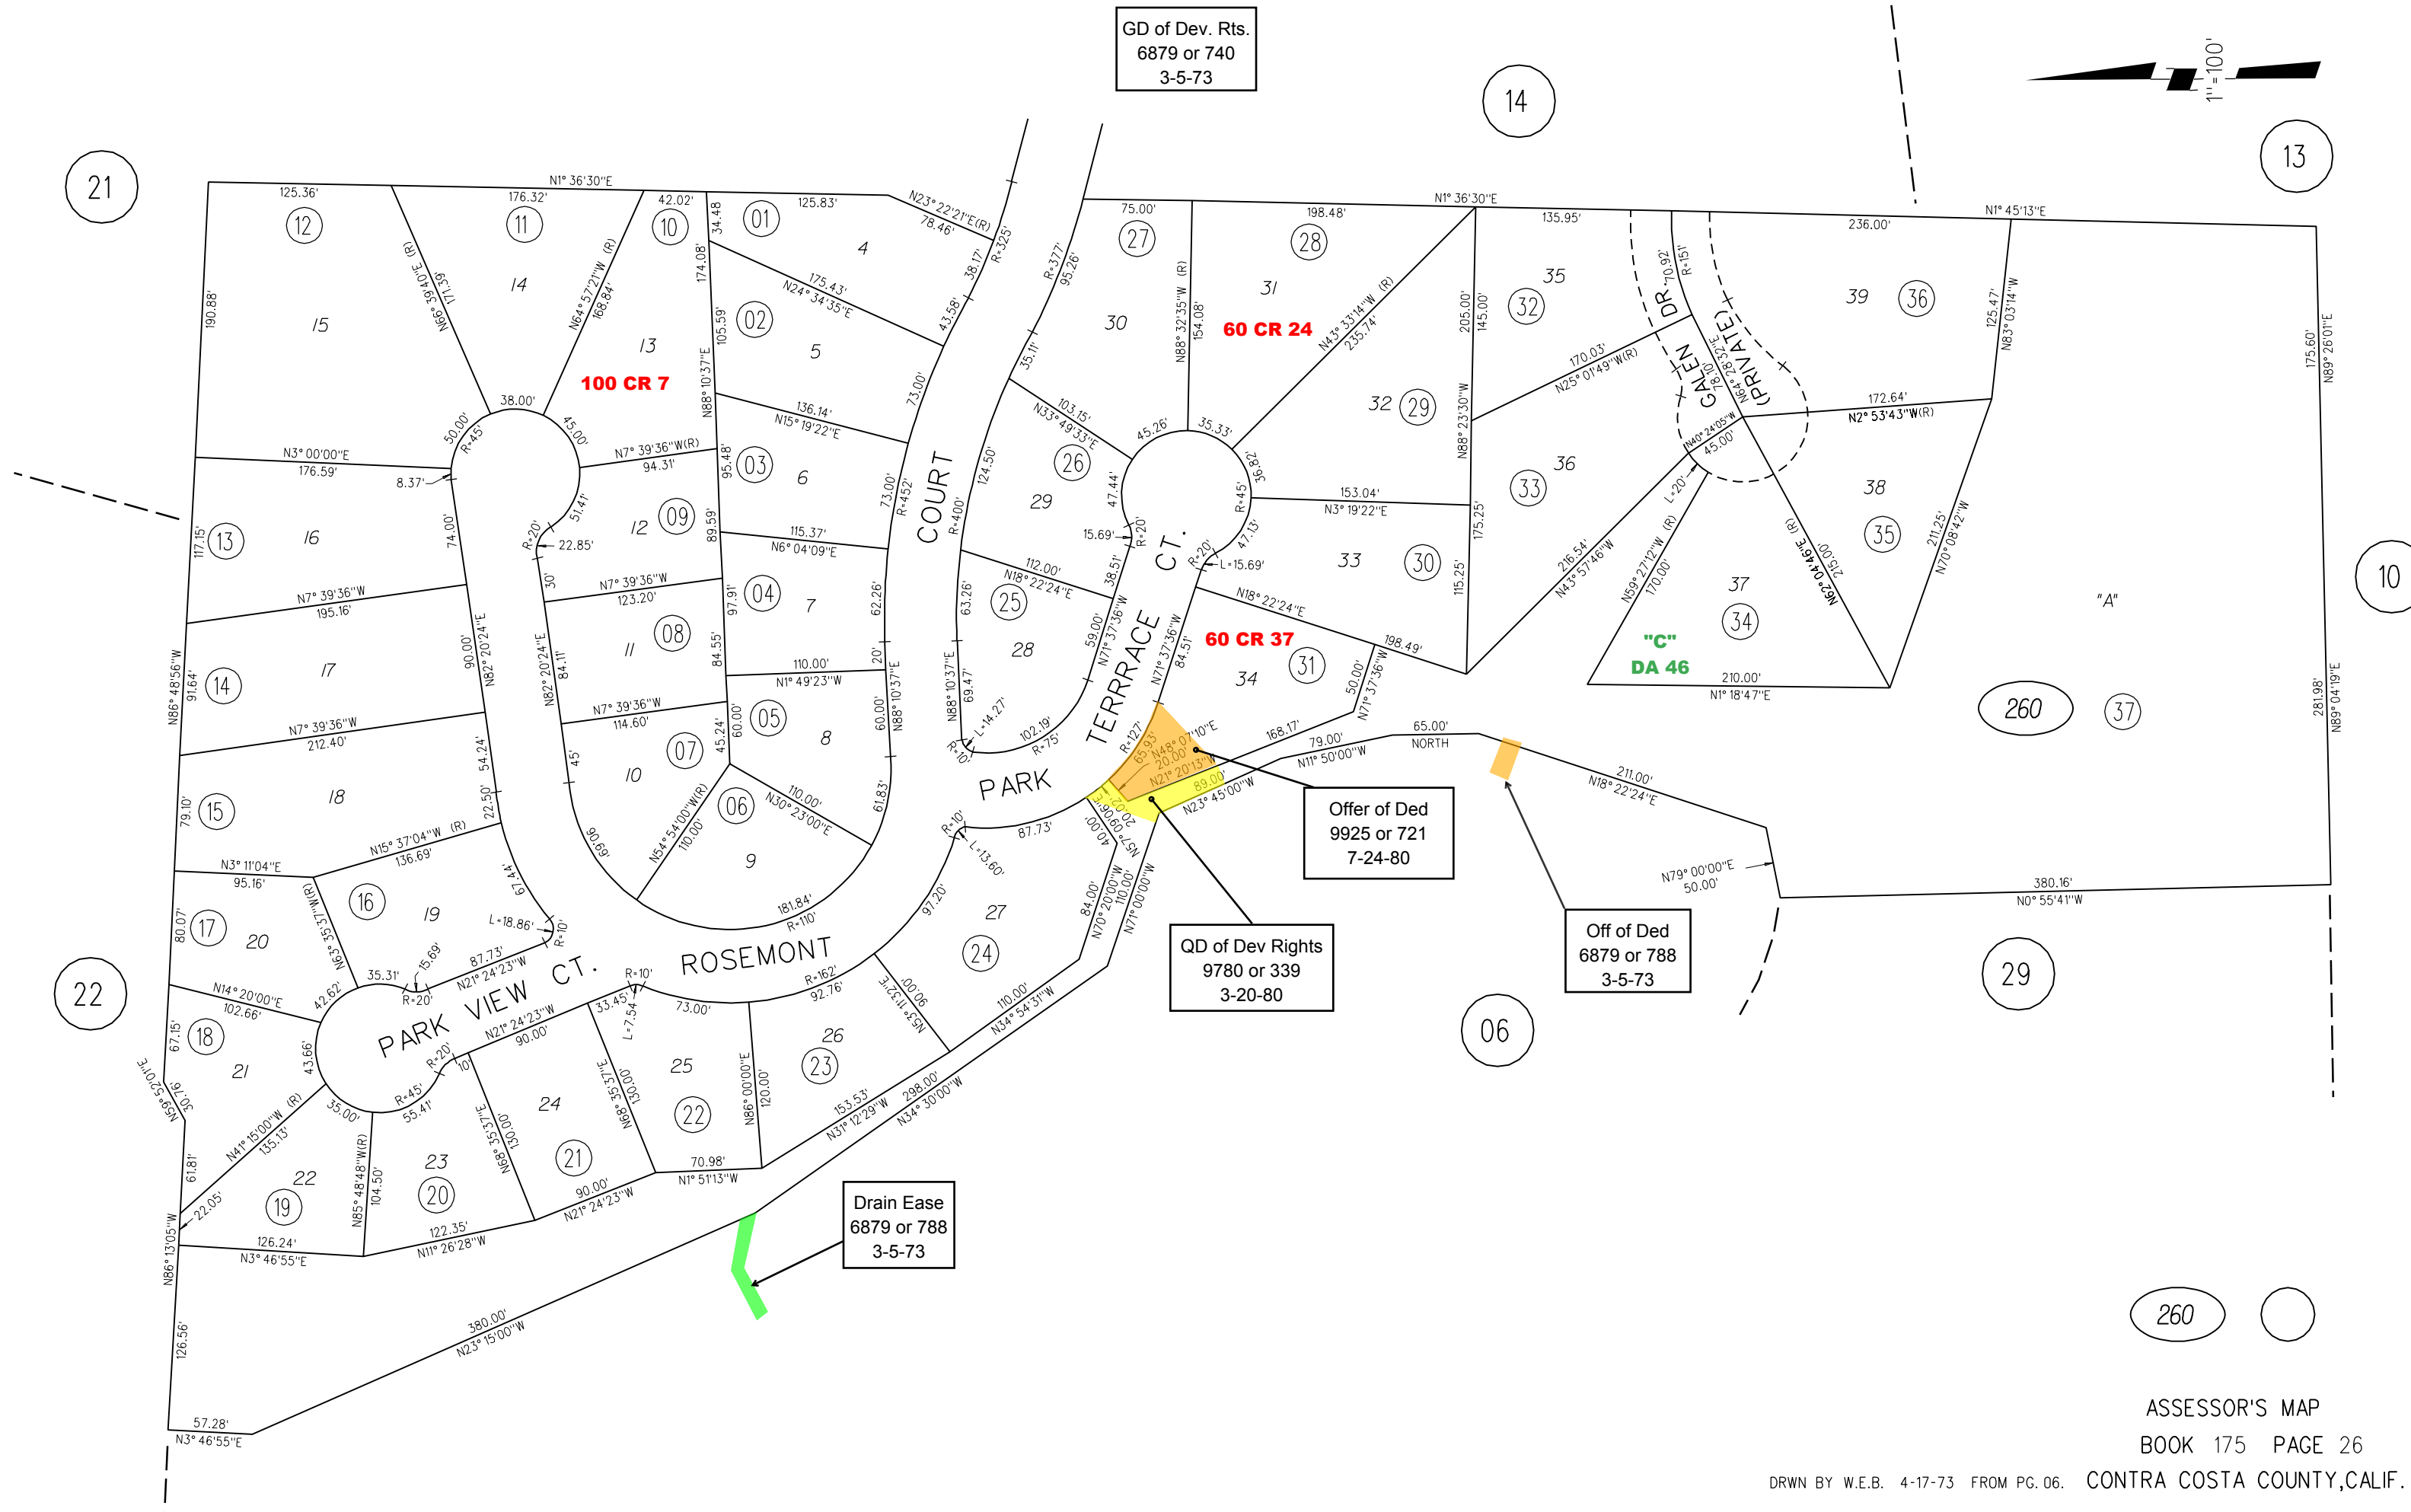

GD of Dev. Rts.
6879 or 740
3-5-73

21

13

10

22

06

260