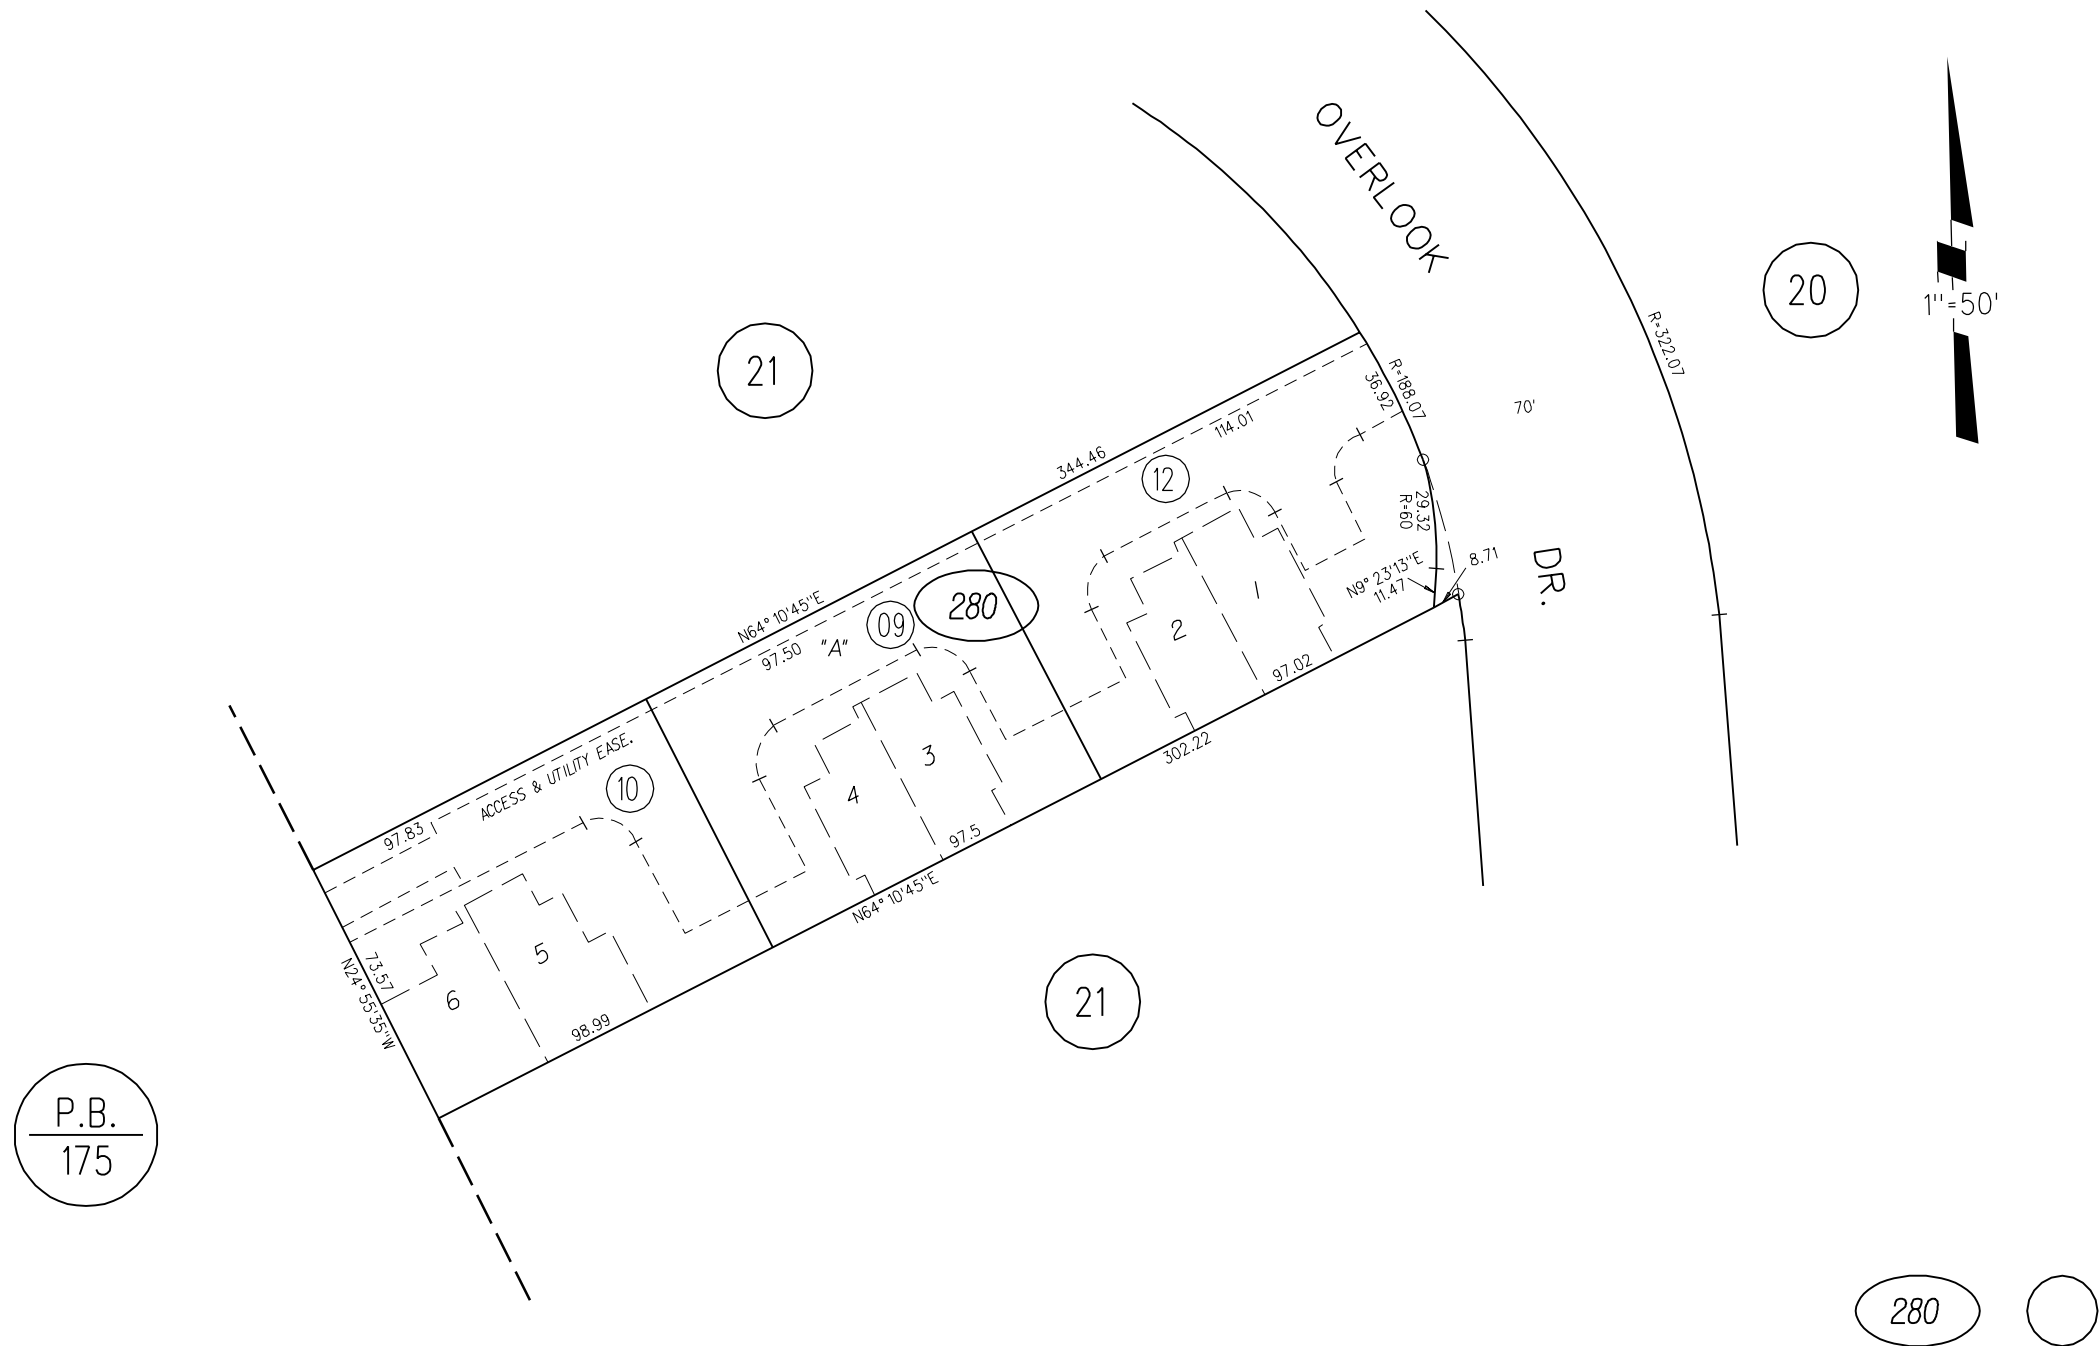

POR. PRINGLE ADDITION
88 ROLL-TRACT 6573 MB312-49

P.B.
175

280