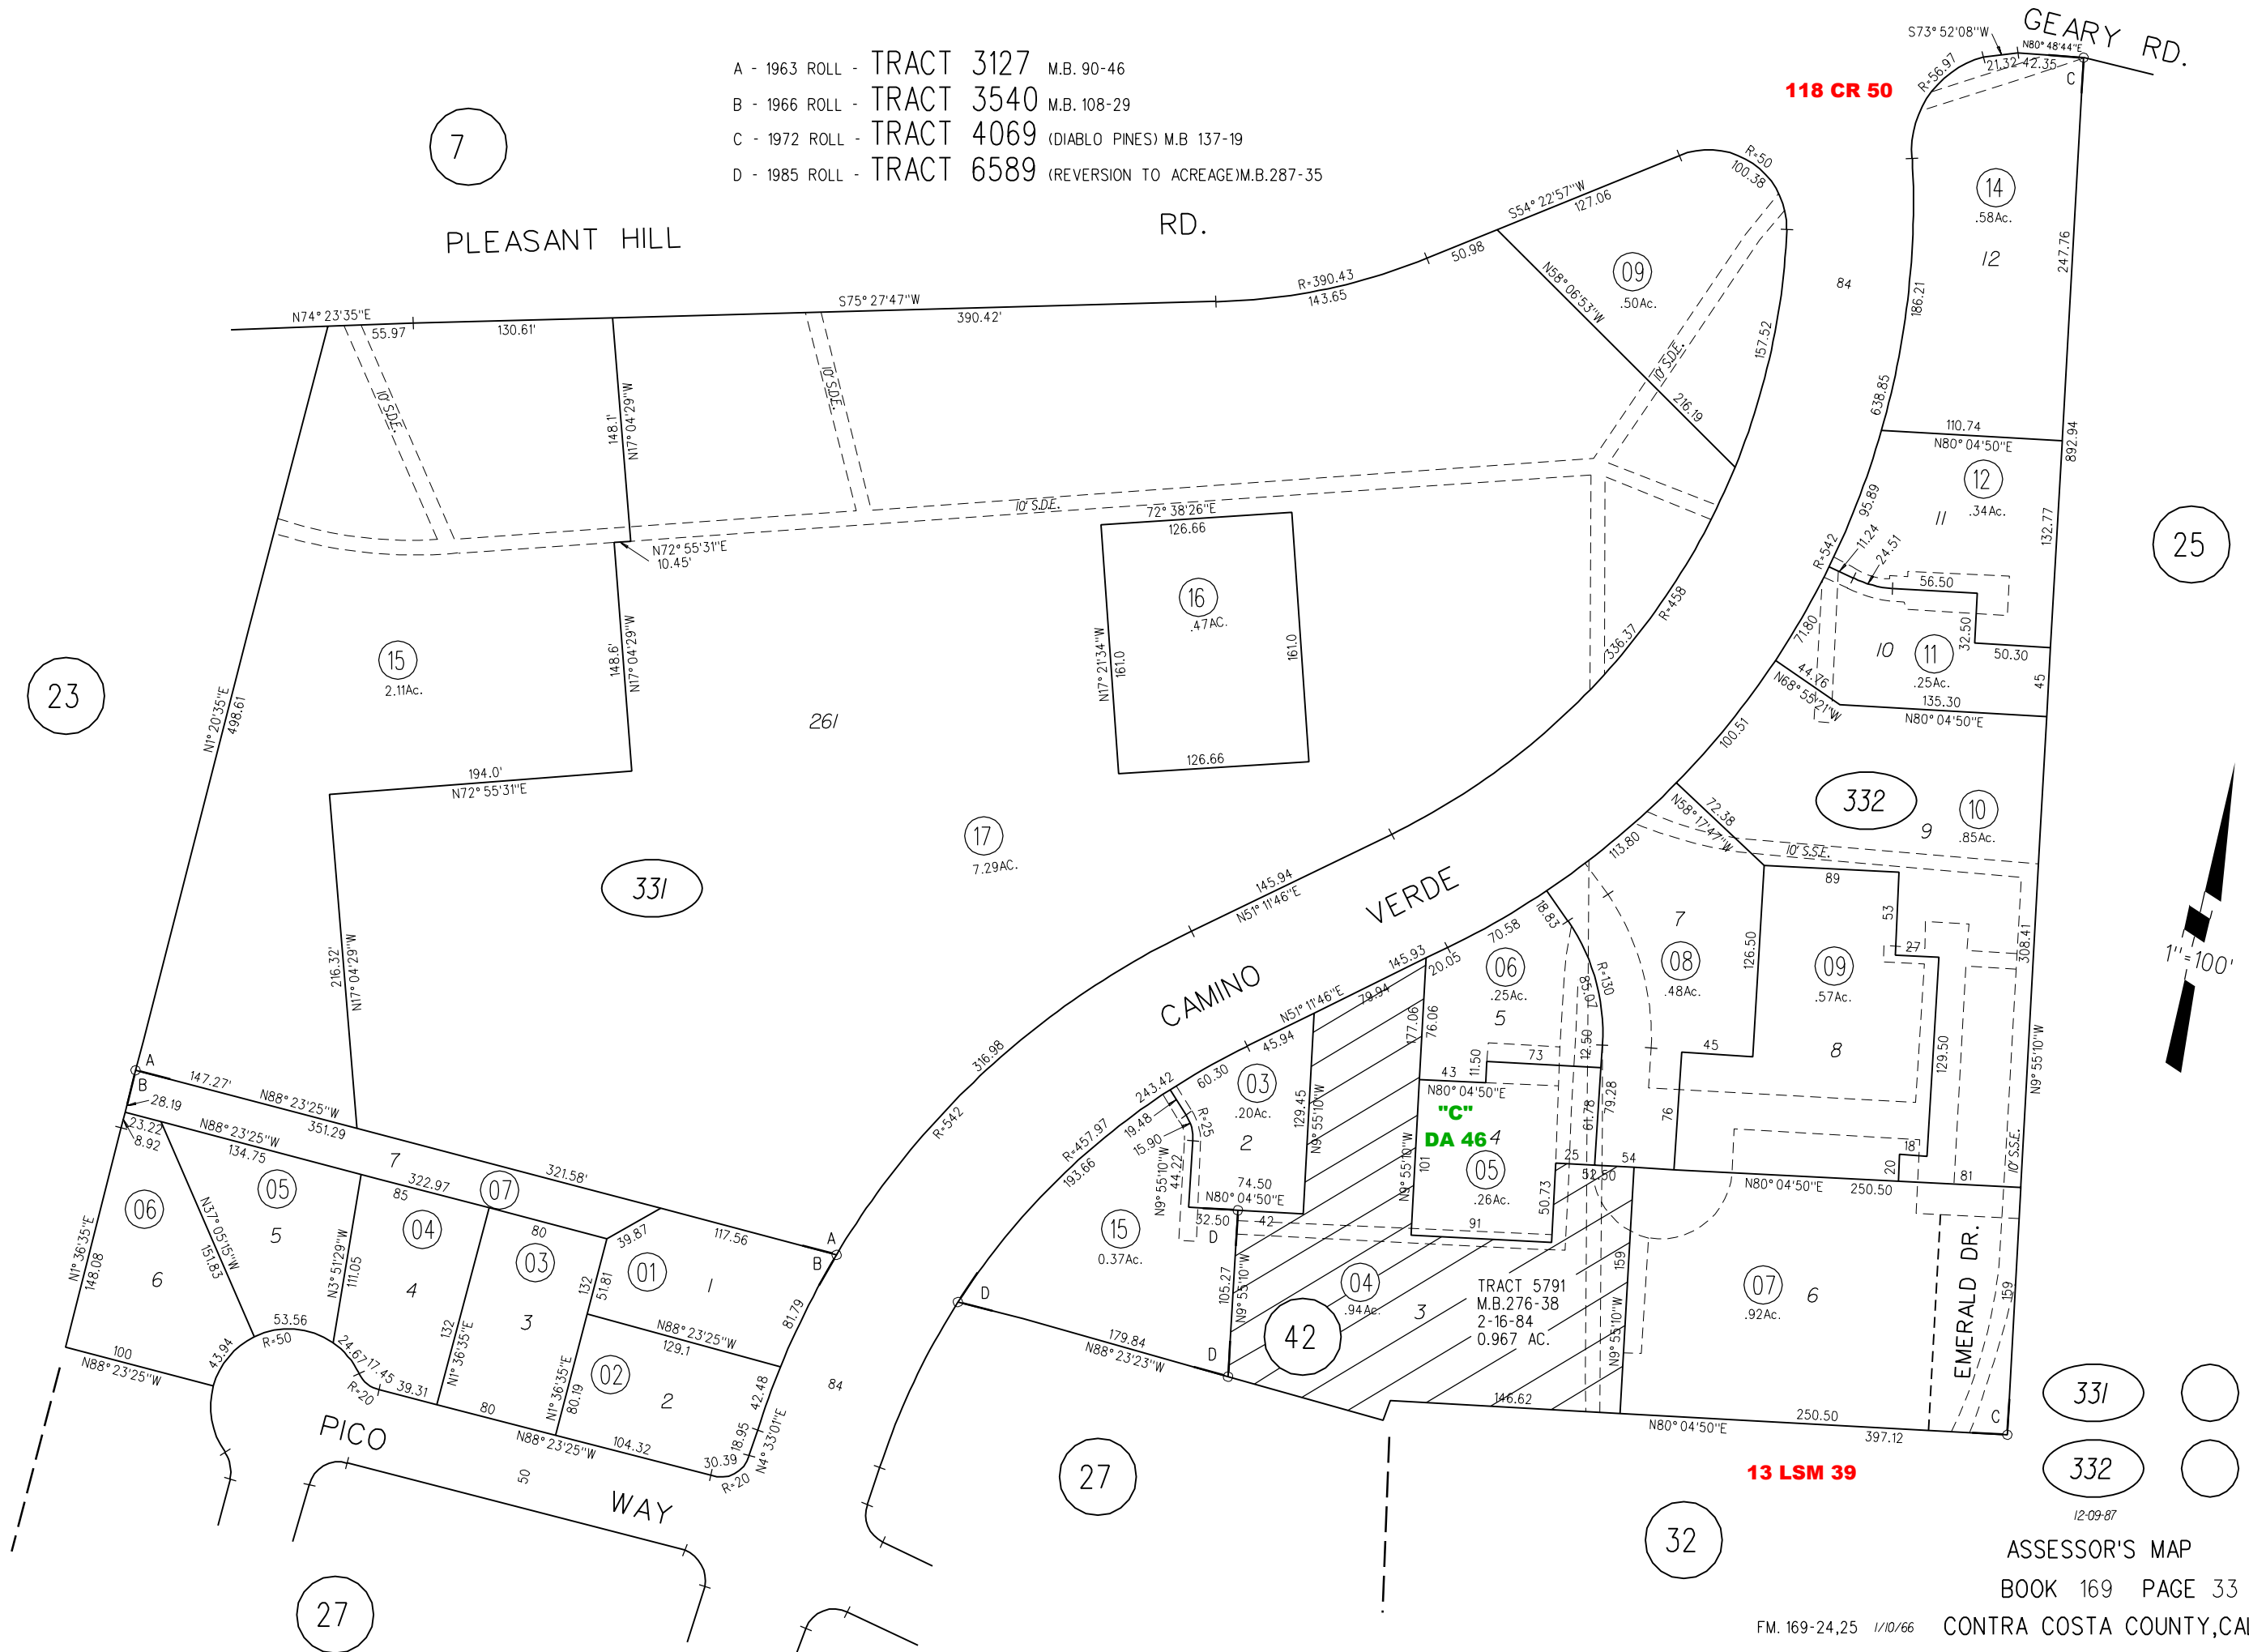

- A - 1963 ROLL - TRACT 3127 M.B. 90-46
- B - 1966 ROLL - TRACT 3540 M.B. 108-29
- C - 1972 ROLL - TRACT 4069 (DIABLO PINES) M.B. 137-19
- D - 1985 ROLL - TRACT 6589 (REVERSION TO ACREAGE) M.B. 287-35

7

23

25

331

332

32

27

27

13 LSM 39

118 CR 50