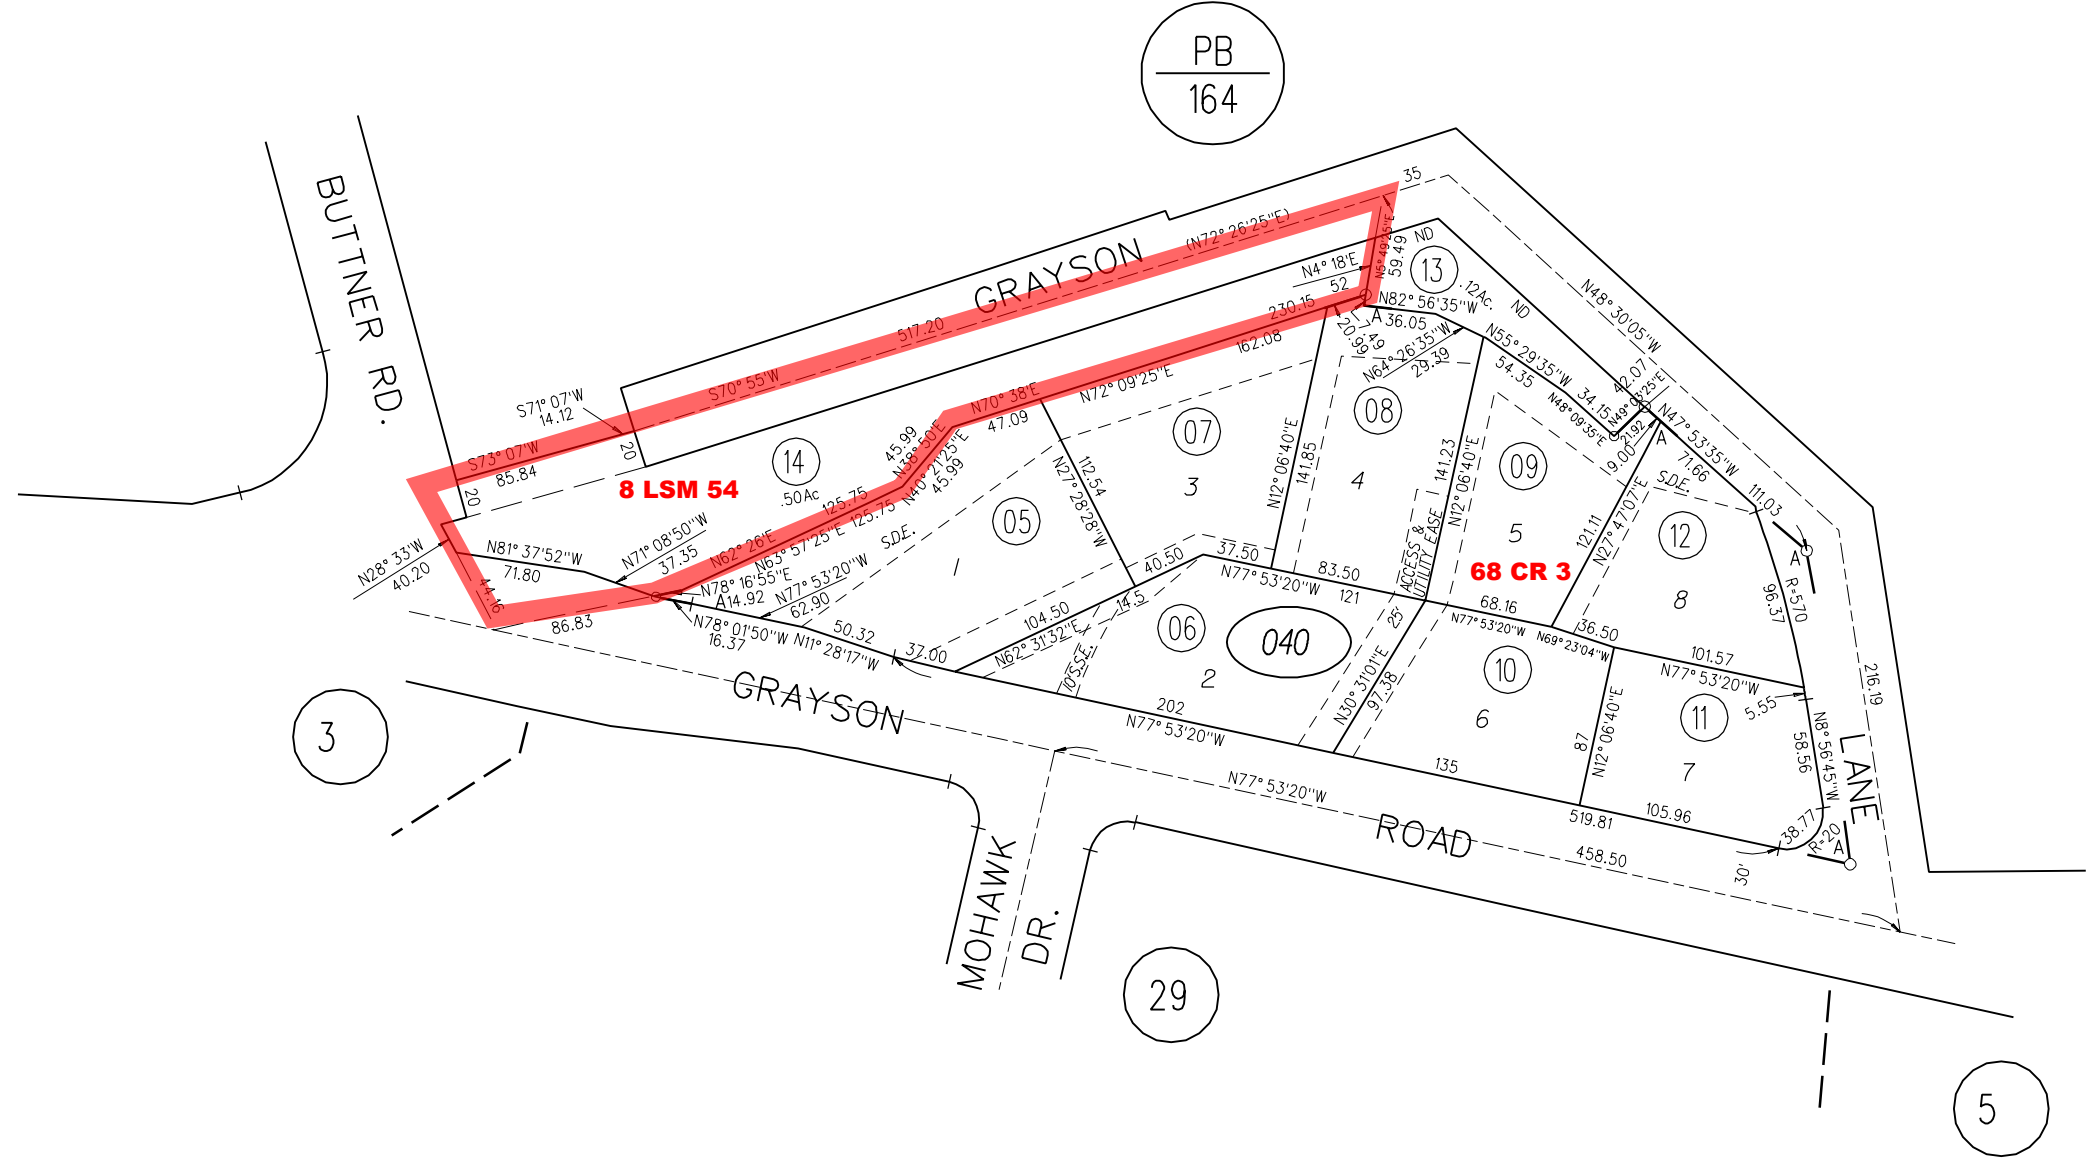

RANCHO LAS JUNTAS

A - 1978 ROLL TRACT 4882 (GRAYSON LANE) MB 200-10

PB
164

040