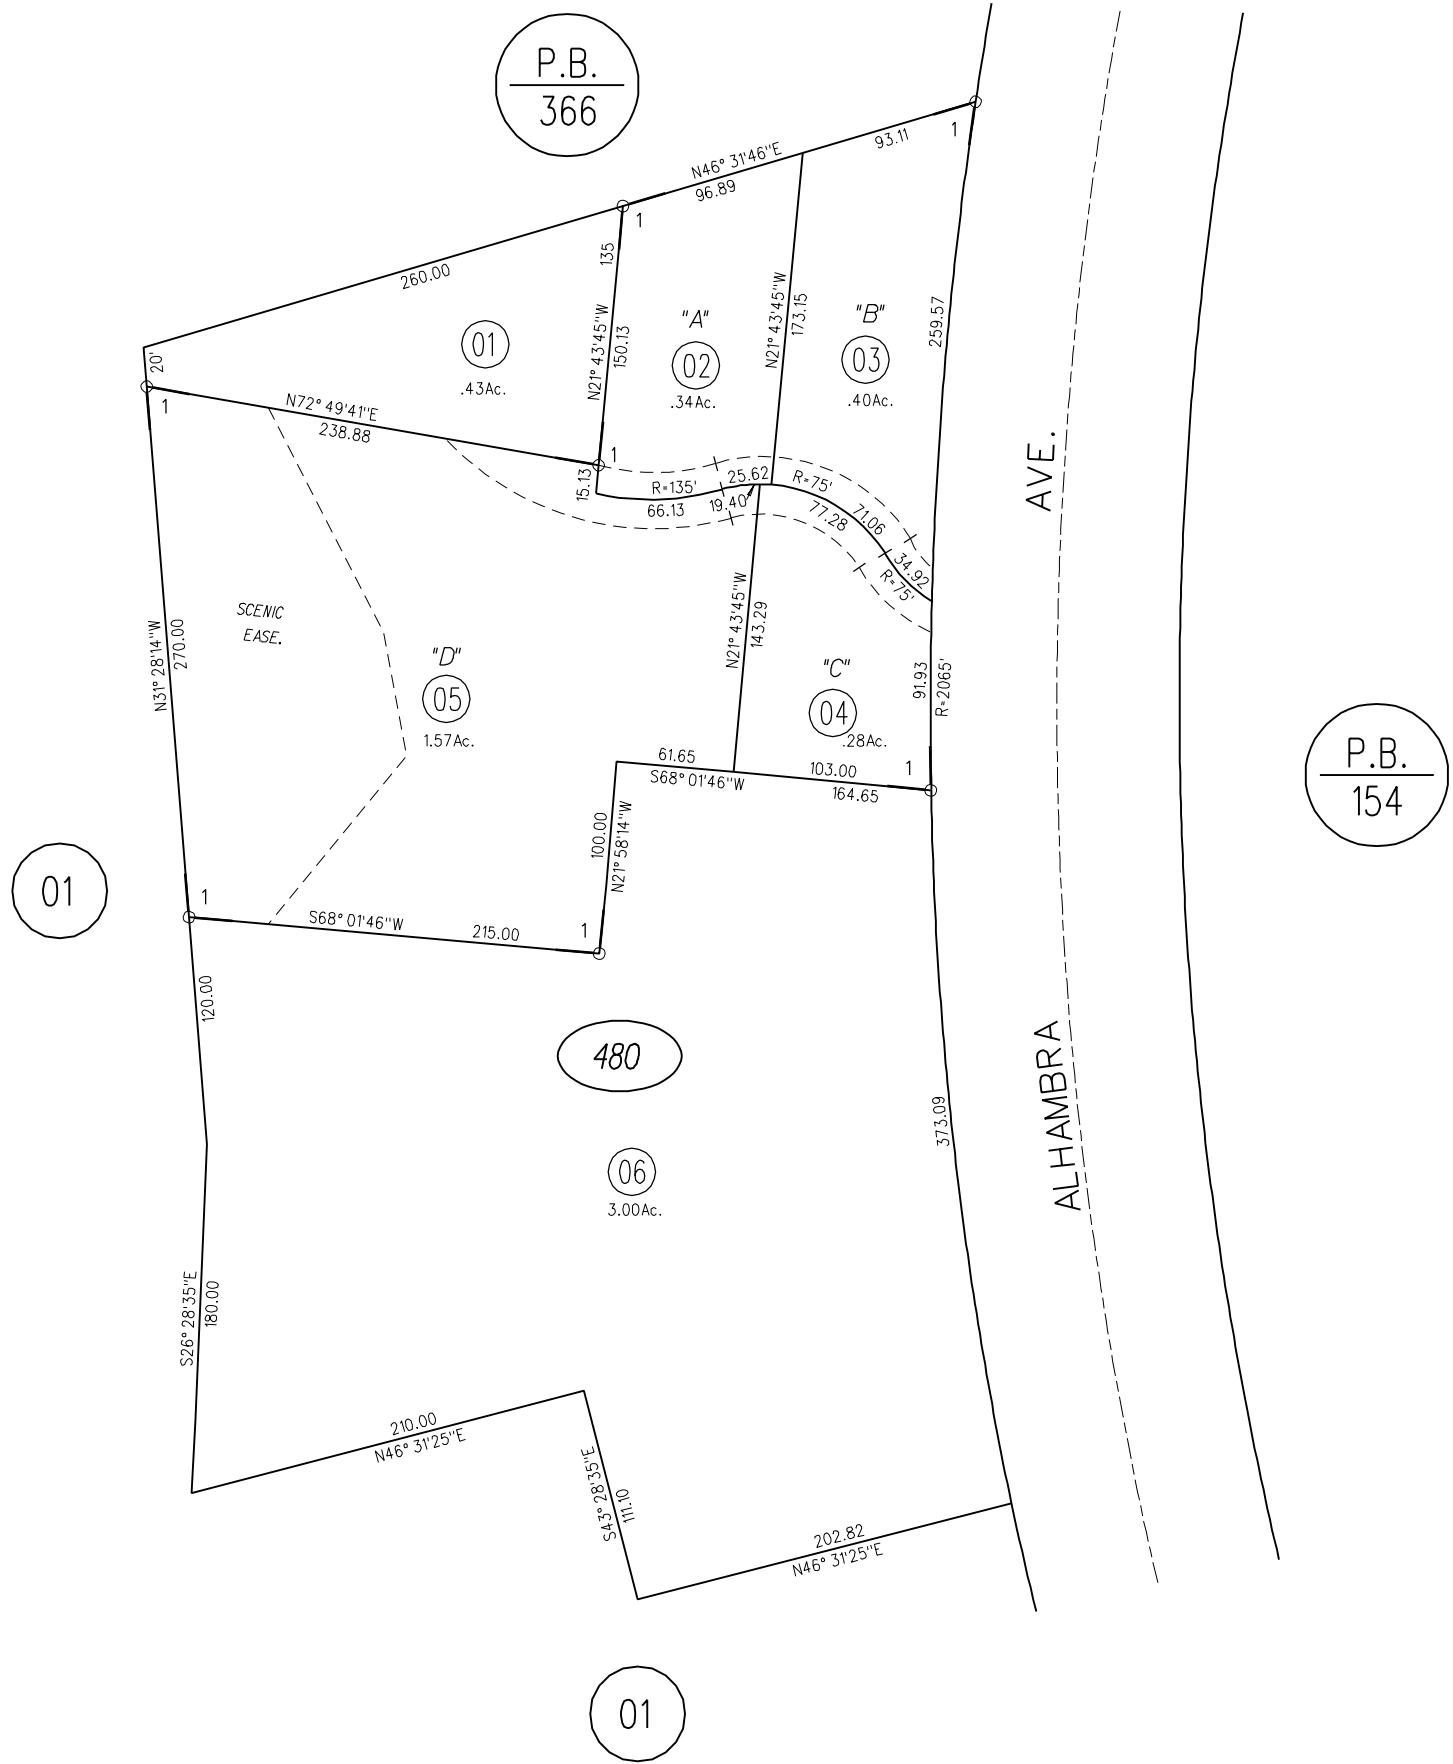

RANCHO LAS JUNTAS
1- 70P.M.16 9-22-78

480