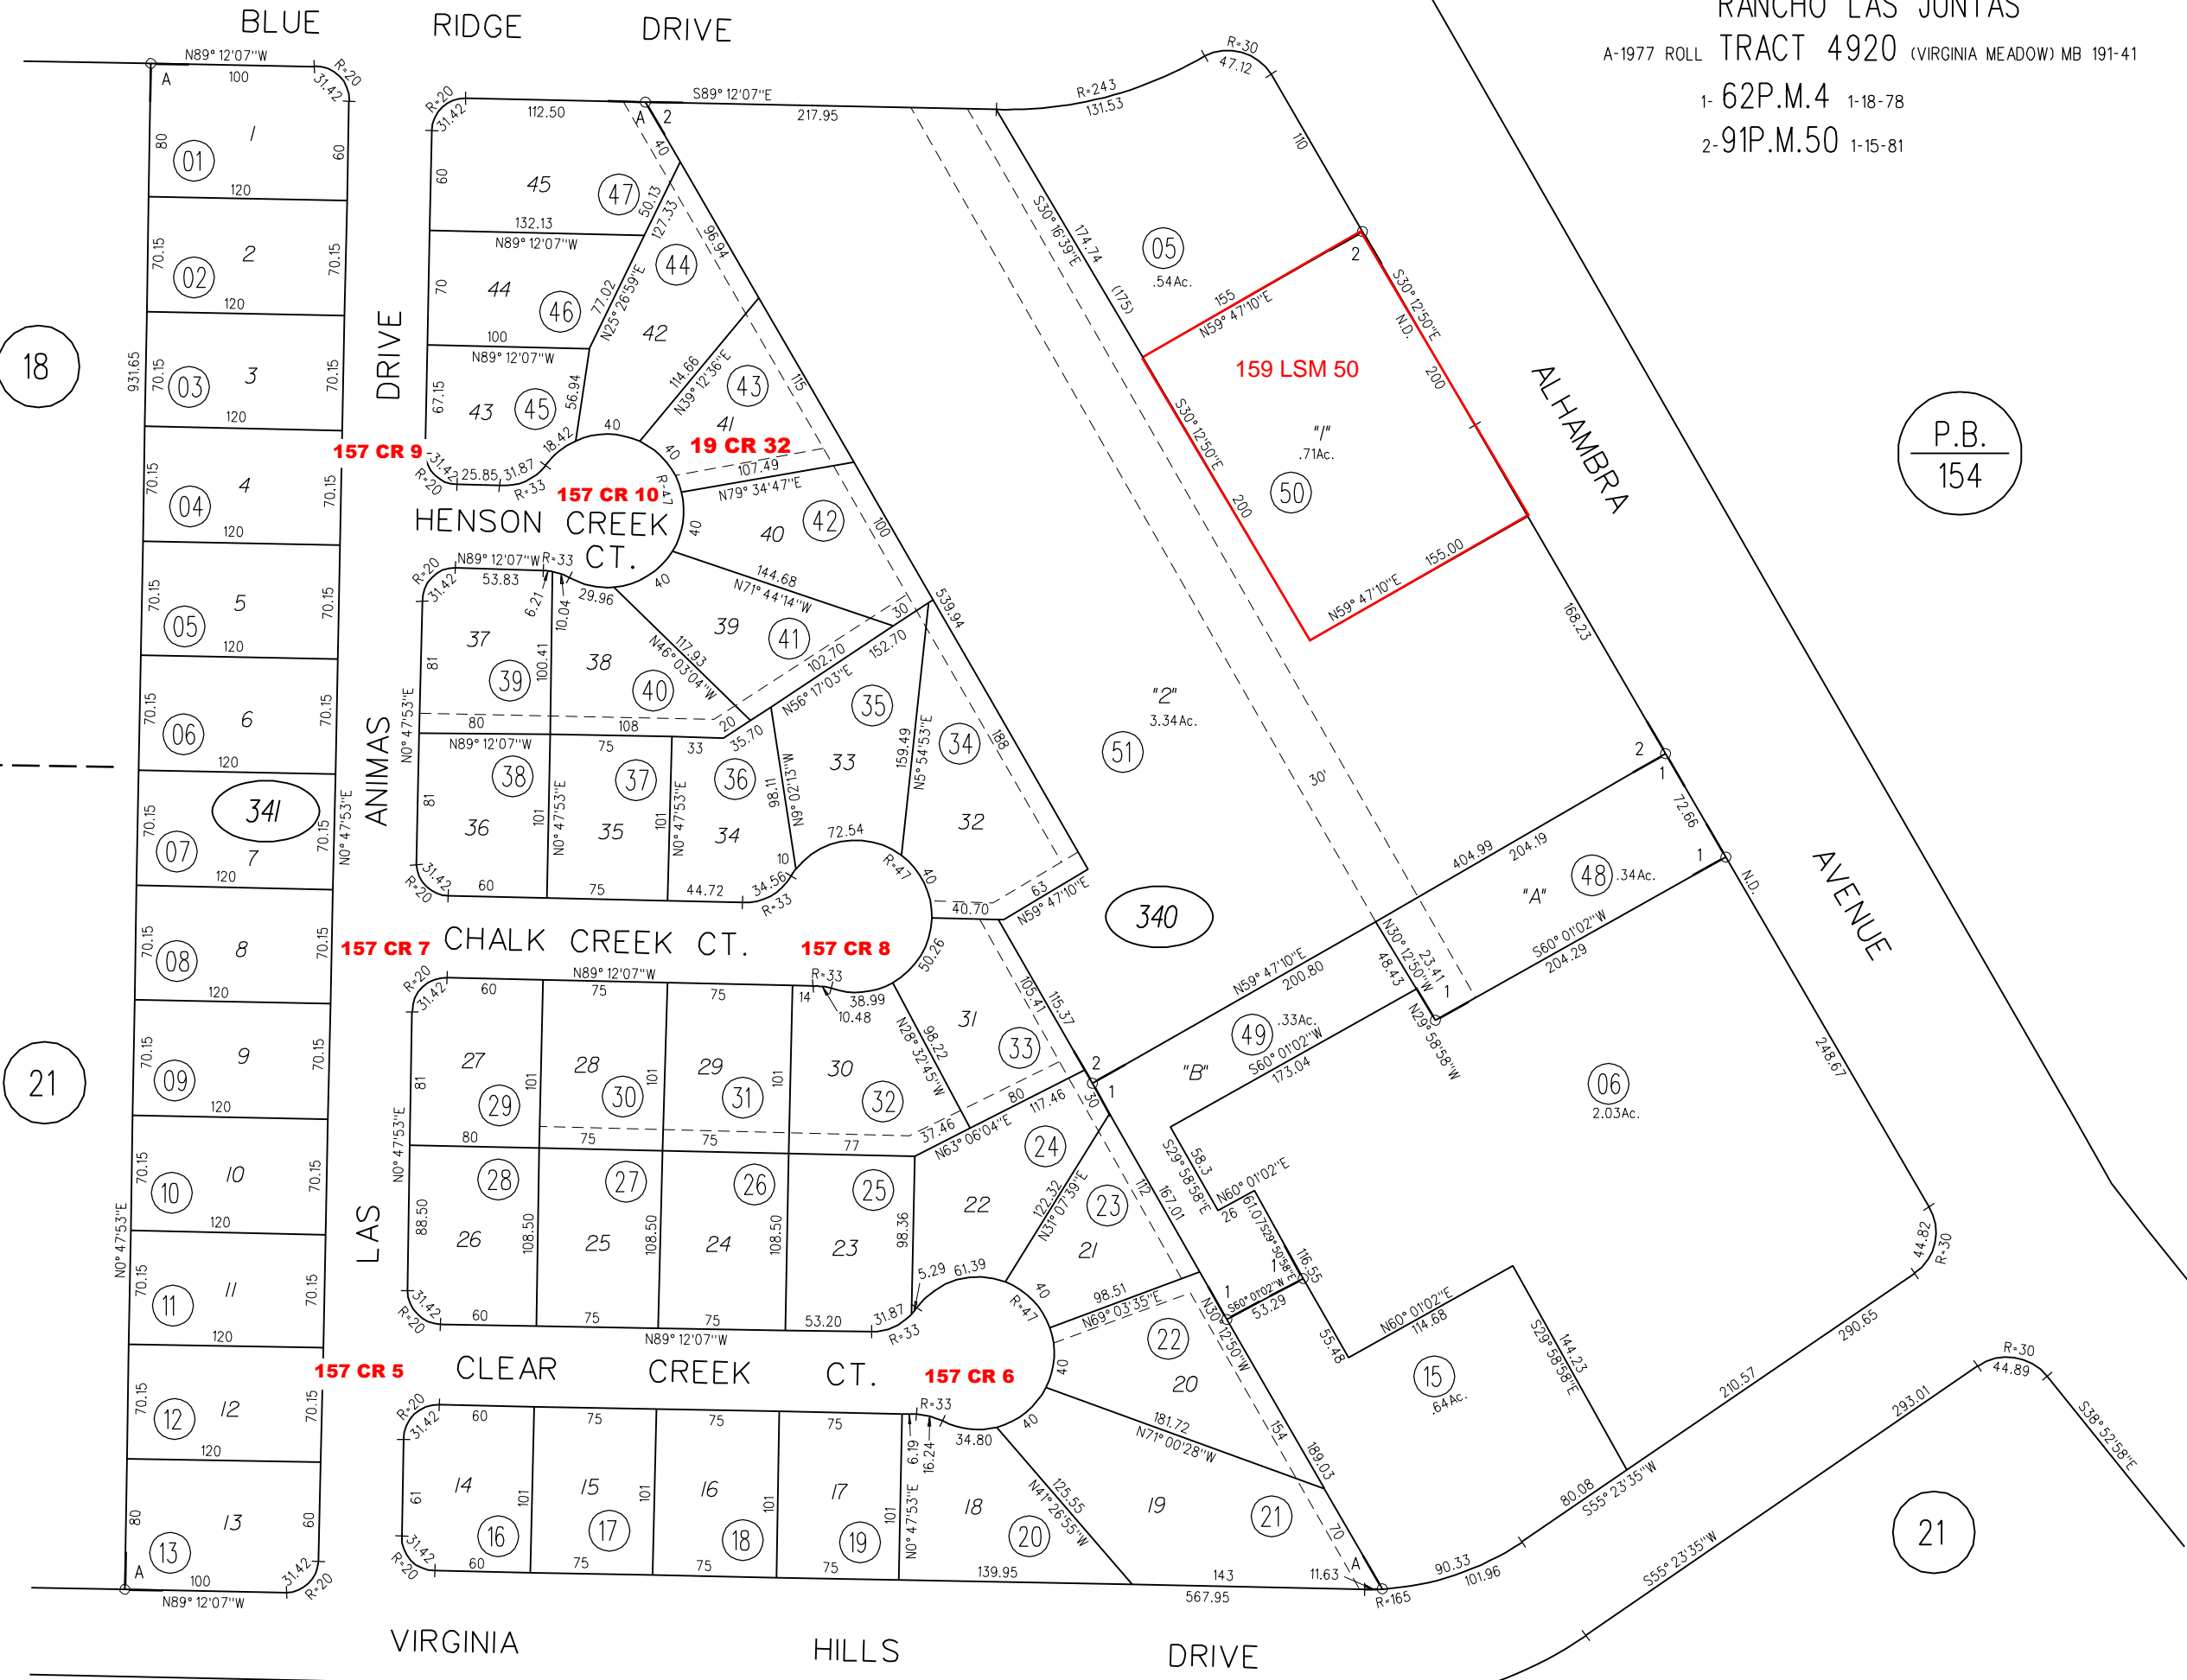

RANCHO LAS JUNTAS  
 A-1977 ROLL TRACT 4920 (VIRGINIA MEADOW) MB 191-41  
 1- 62P.M.4 1-18-78  
 2- 91P.M.50 1-15-81

P.B.  
154

18

21

340

341