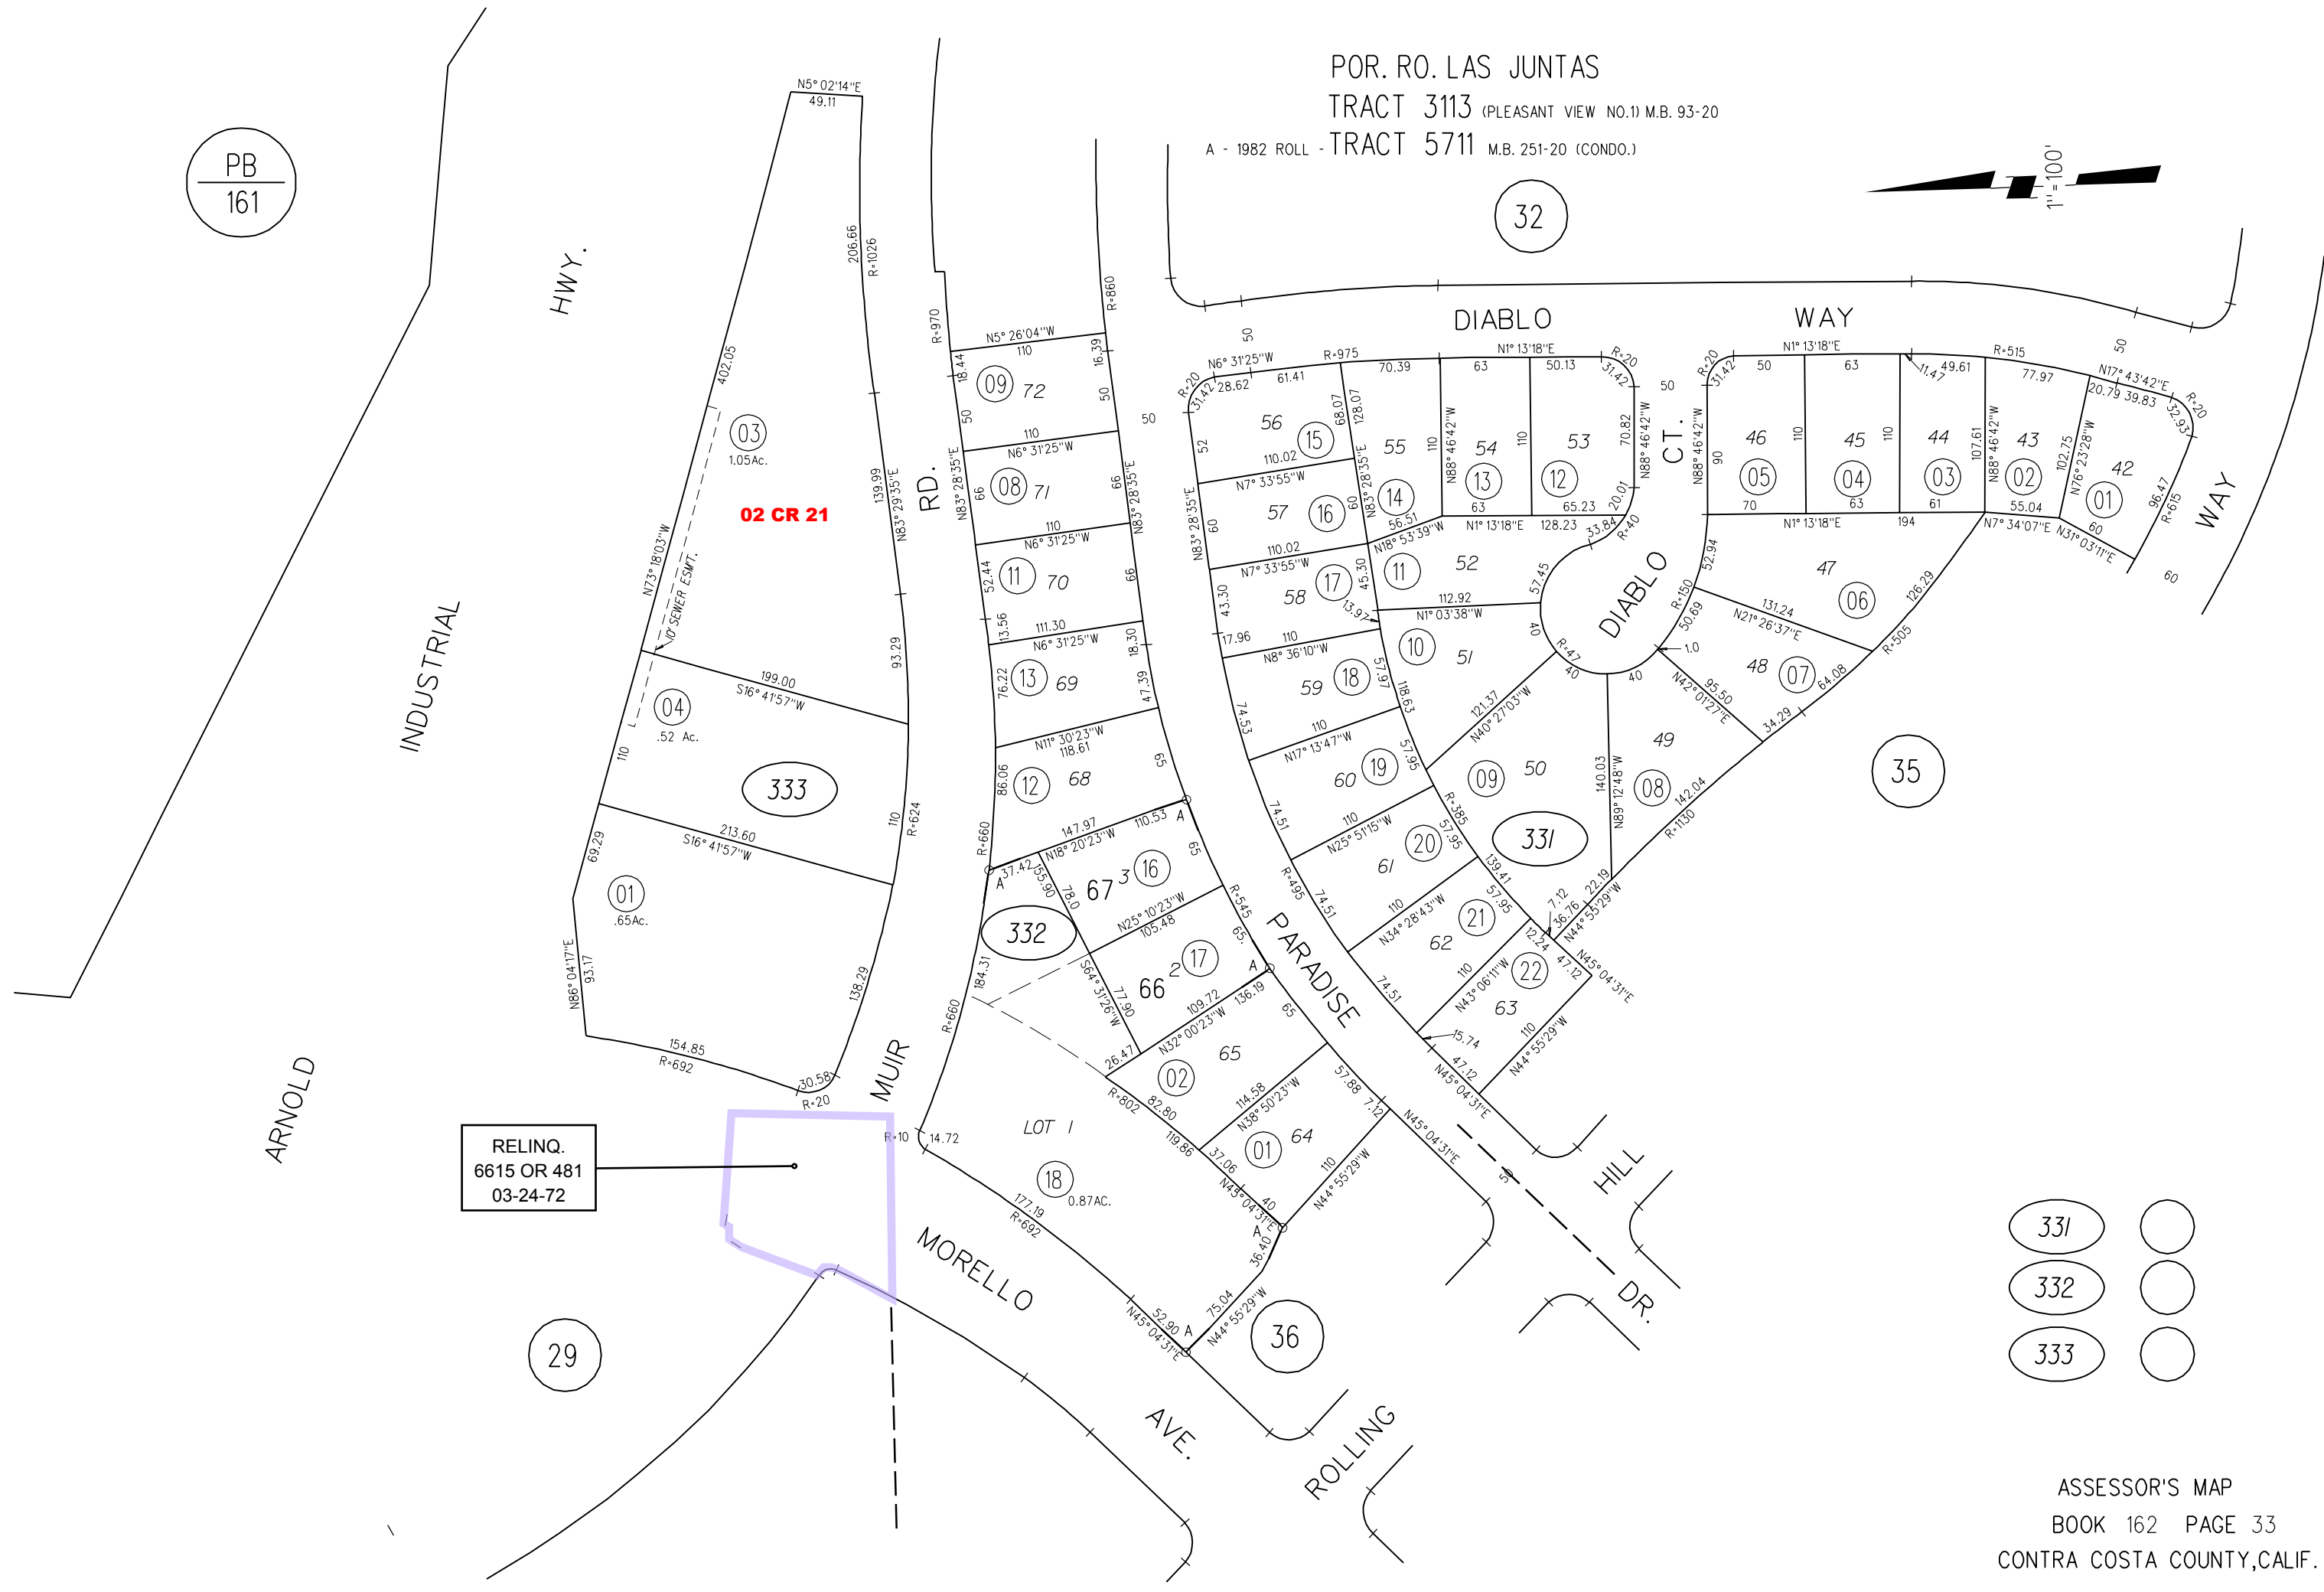

POR. RO. LAS JUNTAS
 TRACT 3113 (PLEASANT VIEW NO.1) M.B. 93-20
 A - 1982 ROLL - TRACT 5711 M.B. 251-20 (CONDO.)

PB
 161

RELINQ.
 6615 OR 481
 03-24-72

- 331
- 332
- 333