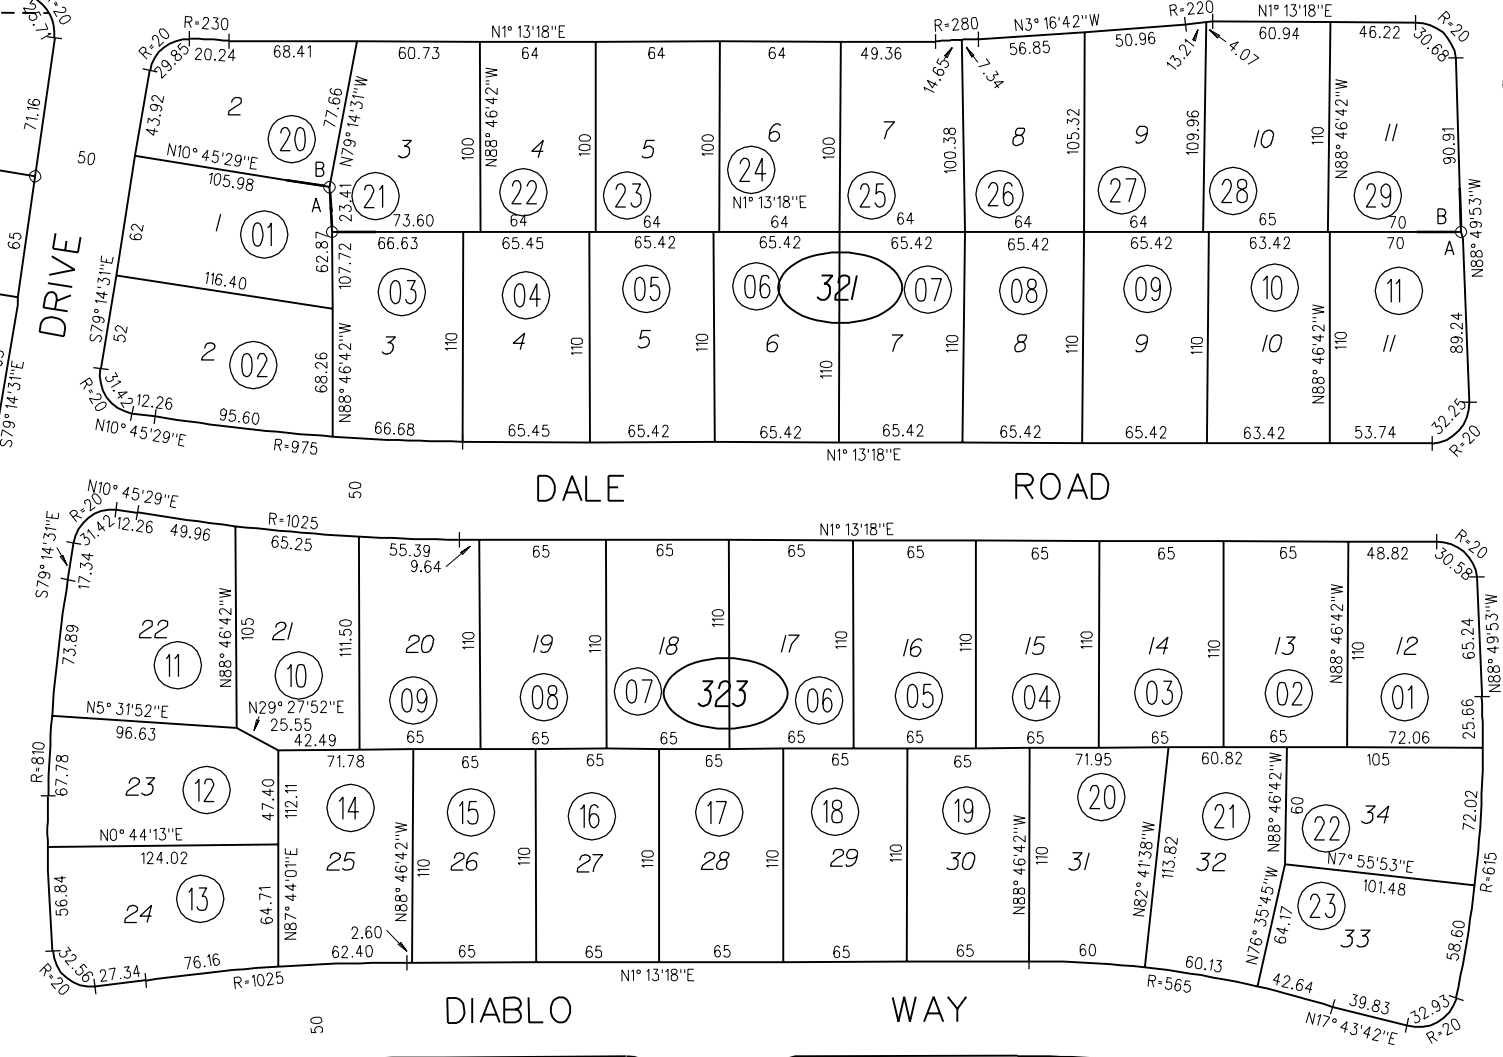

A-1964 ROLL- TRACT 3113 (PLEASANT VIEW NO.1) M.B. 93-20
 B-1969 ROLL- TRACT 3768 (SPRING VALLEY NO.4.) M.B.124-28
 C- POR. RO LAS JUNTAS

PB
155

ARNOLD INDUSTRIAL HIGHWAY

MORELLO ROAD

33

02

33

35

- 321
- 322
- 323
- 324