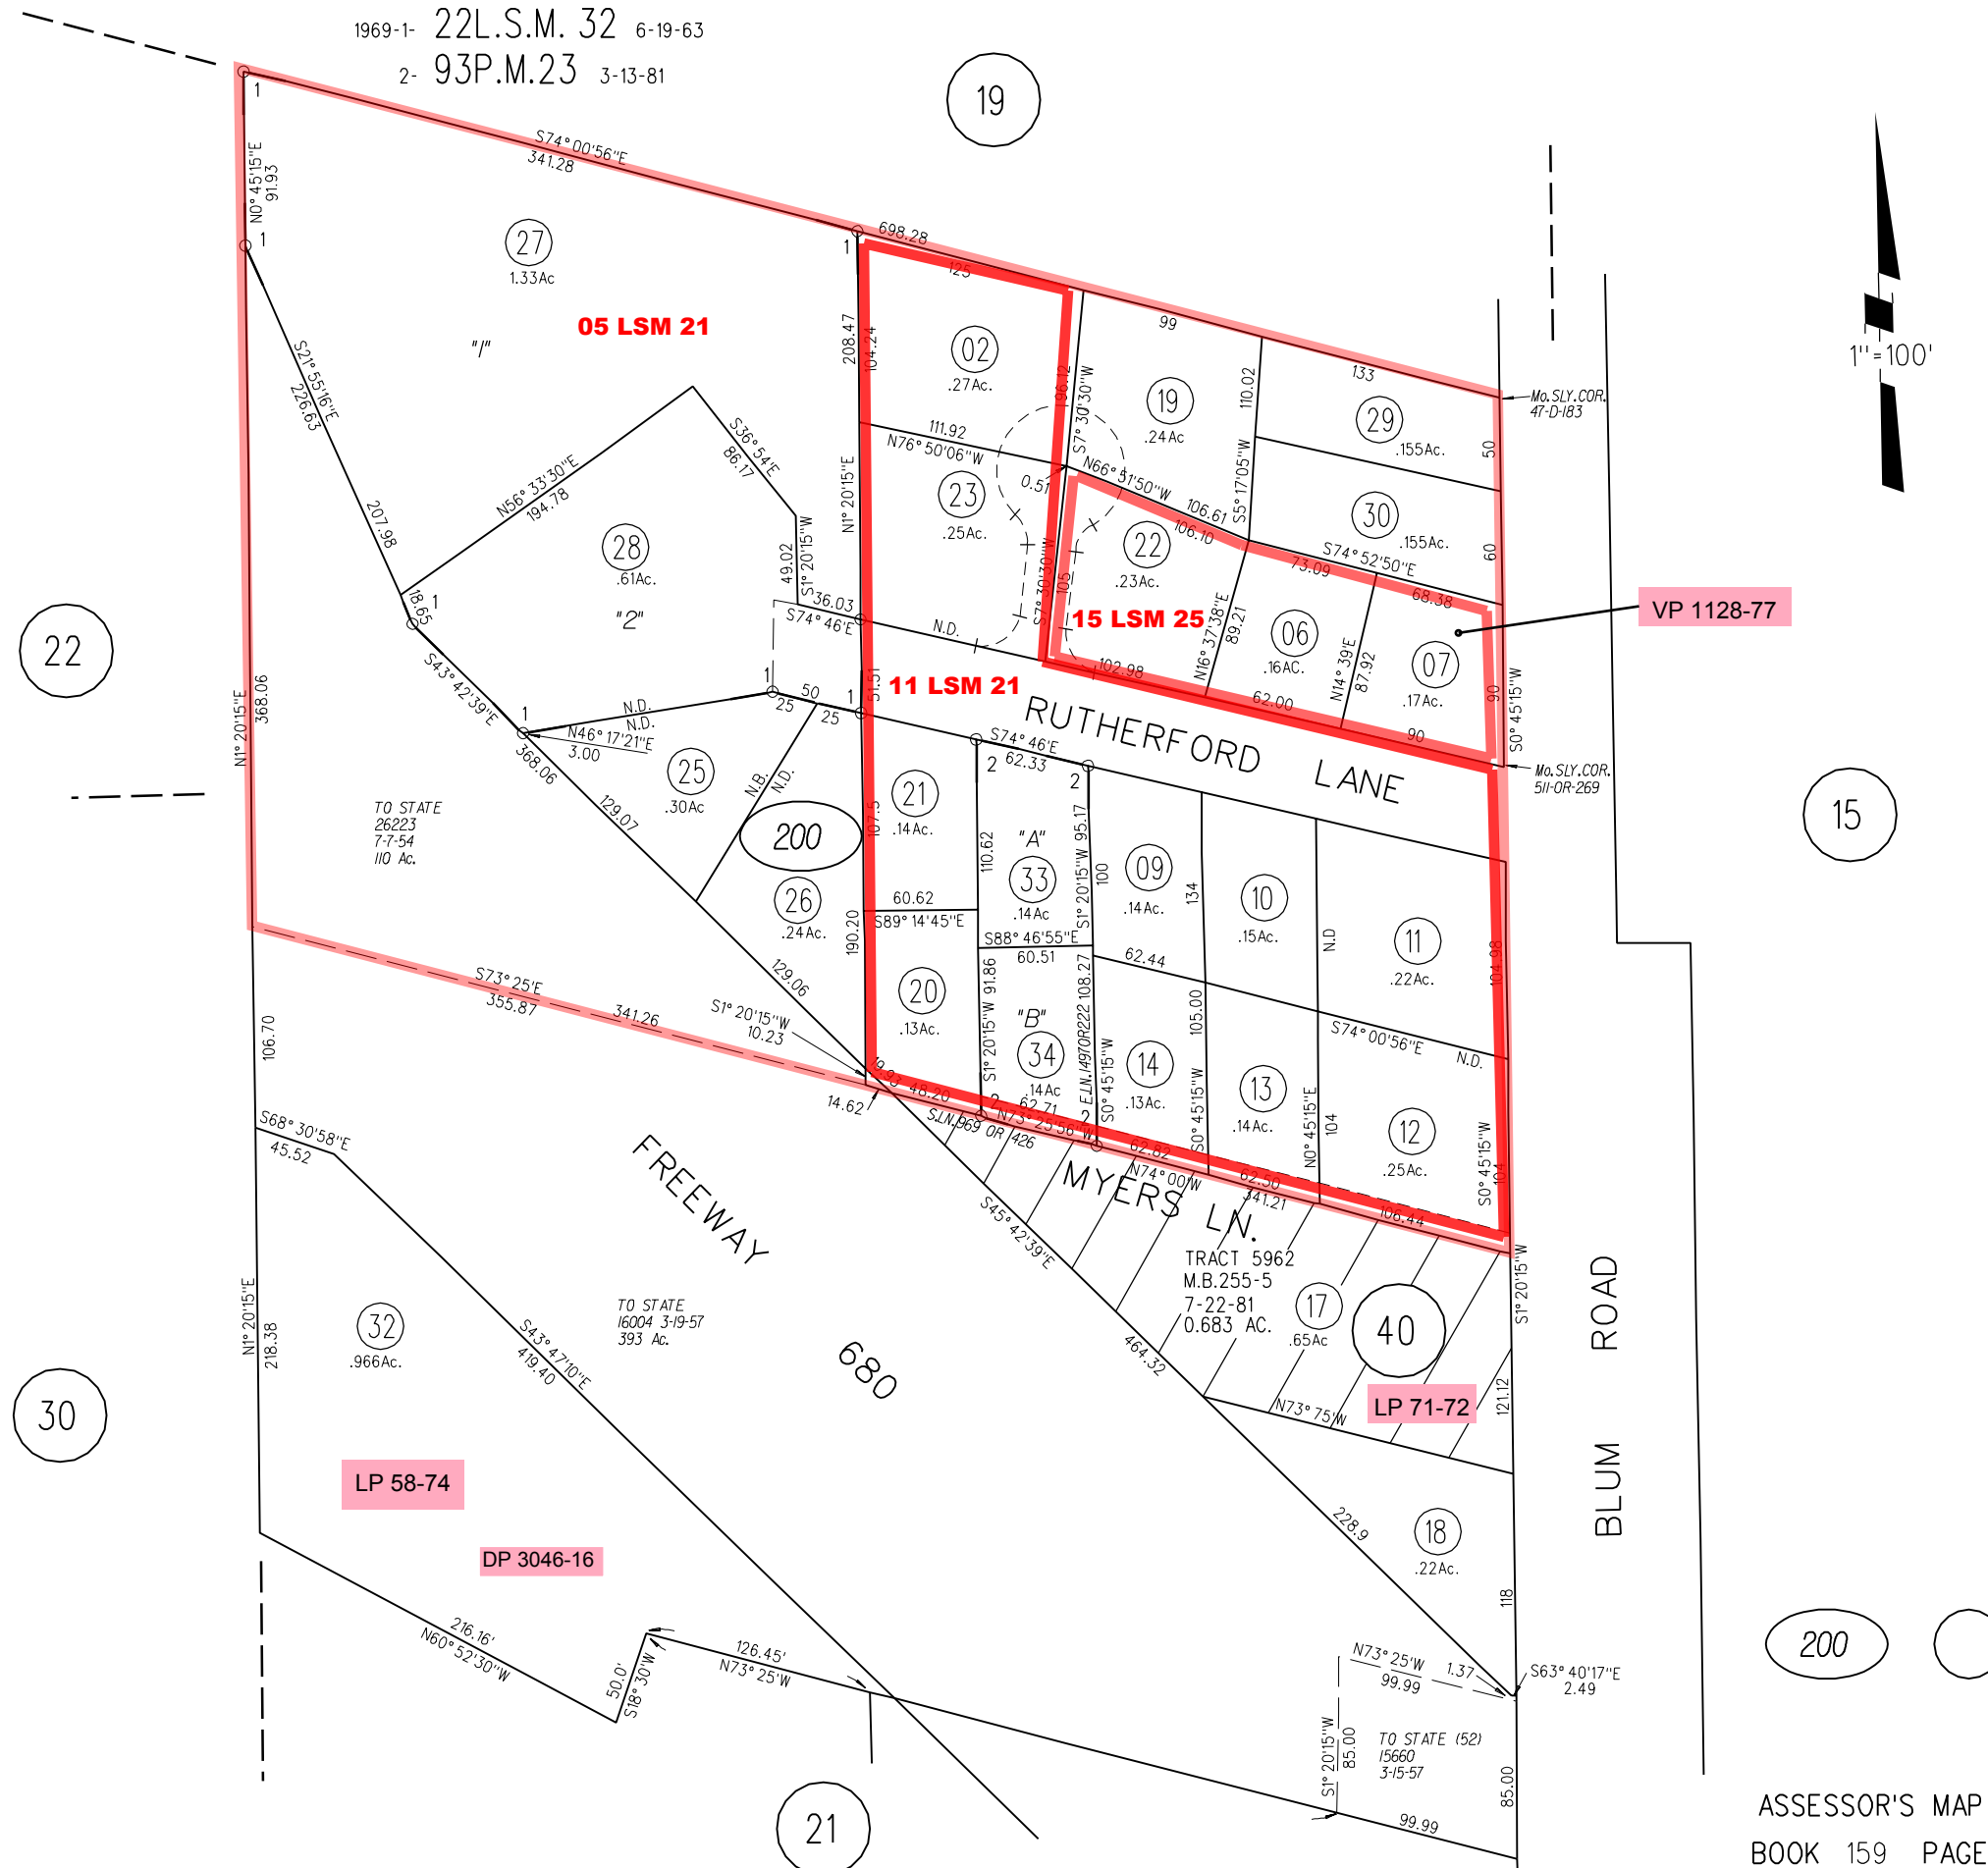

RANCHO LAS JUNTAS

1969-1- 22L.S.M. 32 6-19-63

2- 93P.M.23 3-13-81

VP 1128-77

LP 71-72

LP 58-74

DP 3046-16