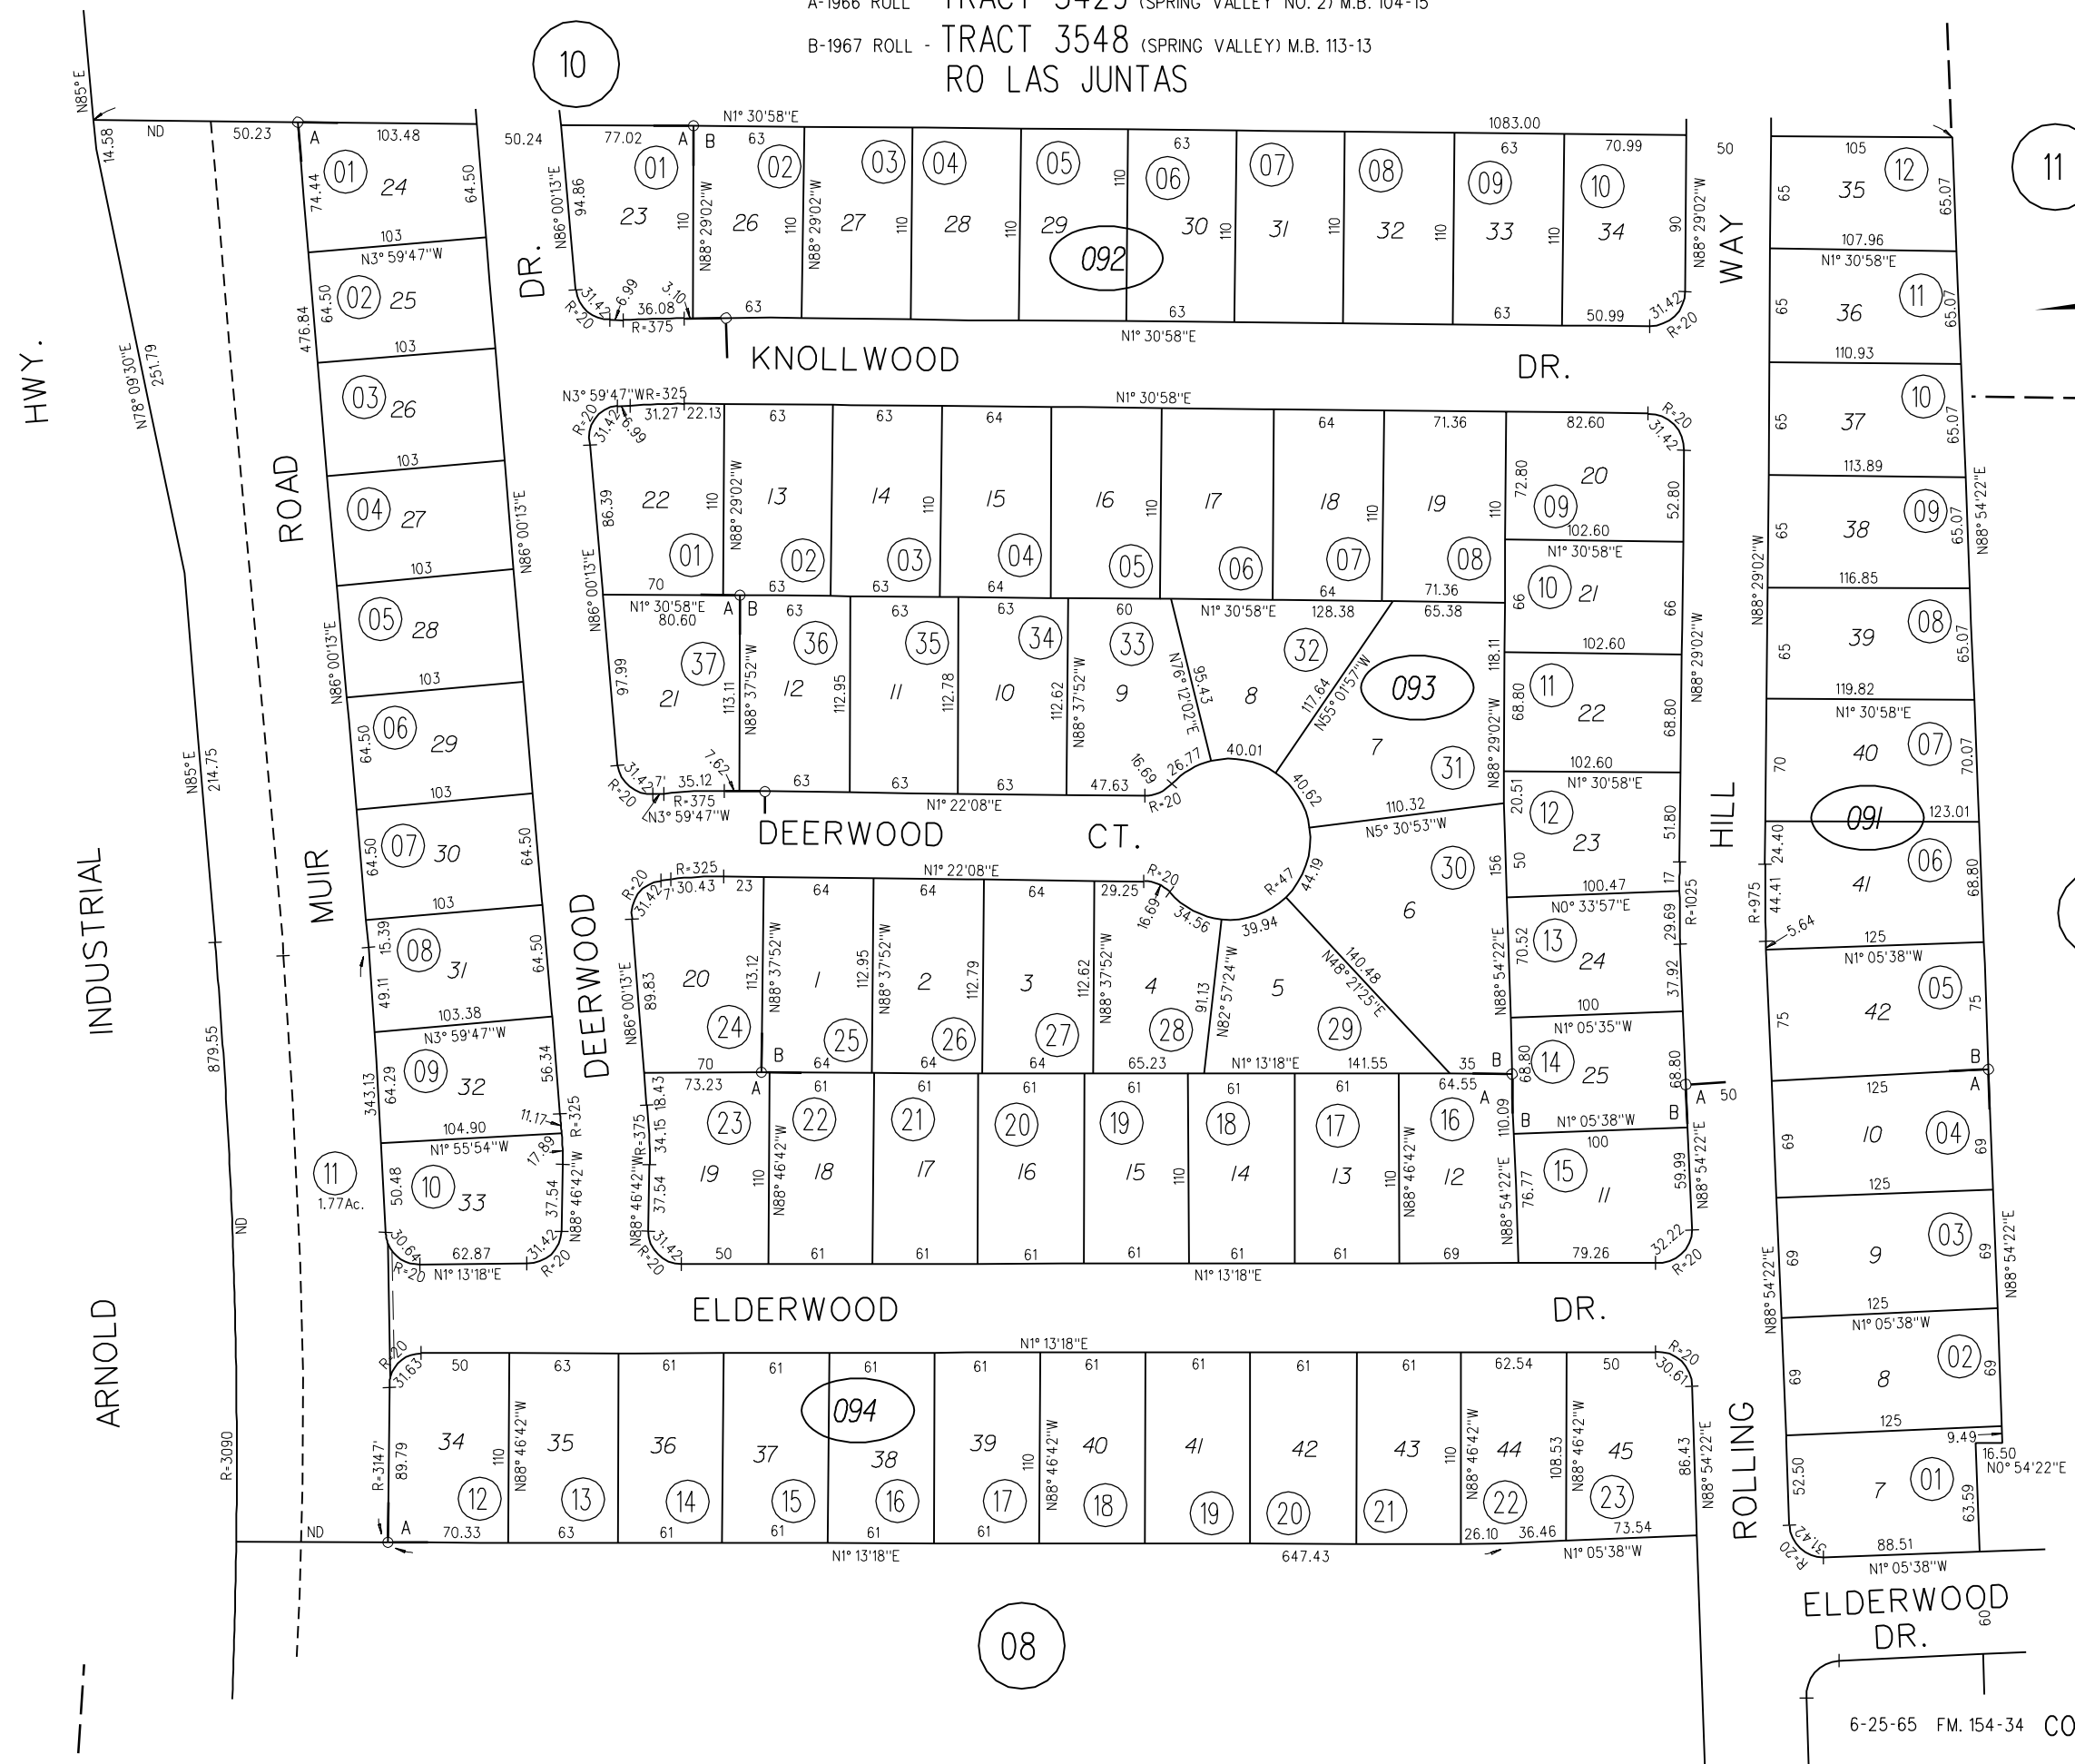

A-1966 ROLL TRACT 3429 (SPRING VALLEY NO. 2) M.B. 104-15
 B-1967 ROLL - TRACT 3548 (SPRING VALLEY) M.B. 113-13
 RO LAS JUNTAS

PB
161

11

12

- 091
- 092
- 093
- 094

ELDERWOOD DR.