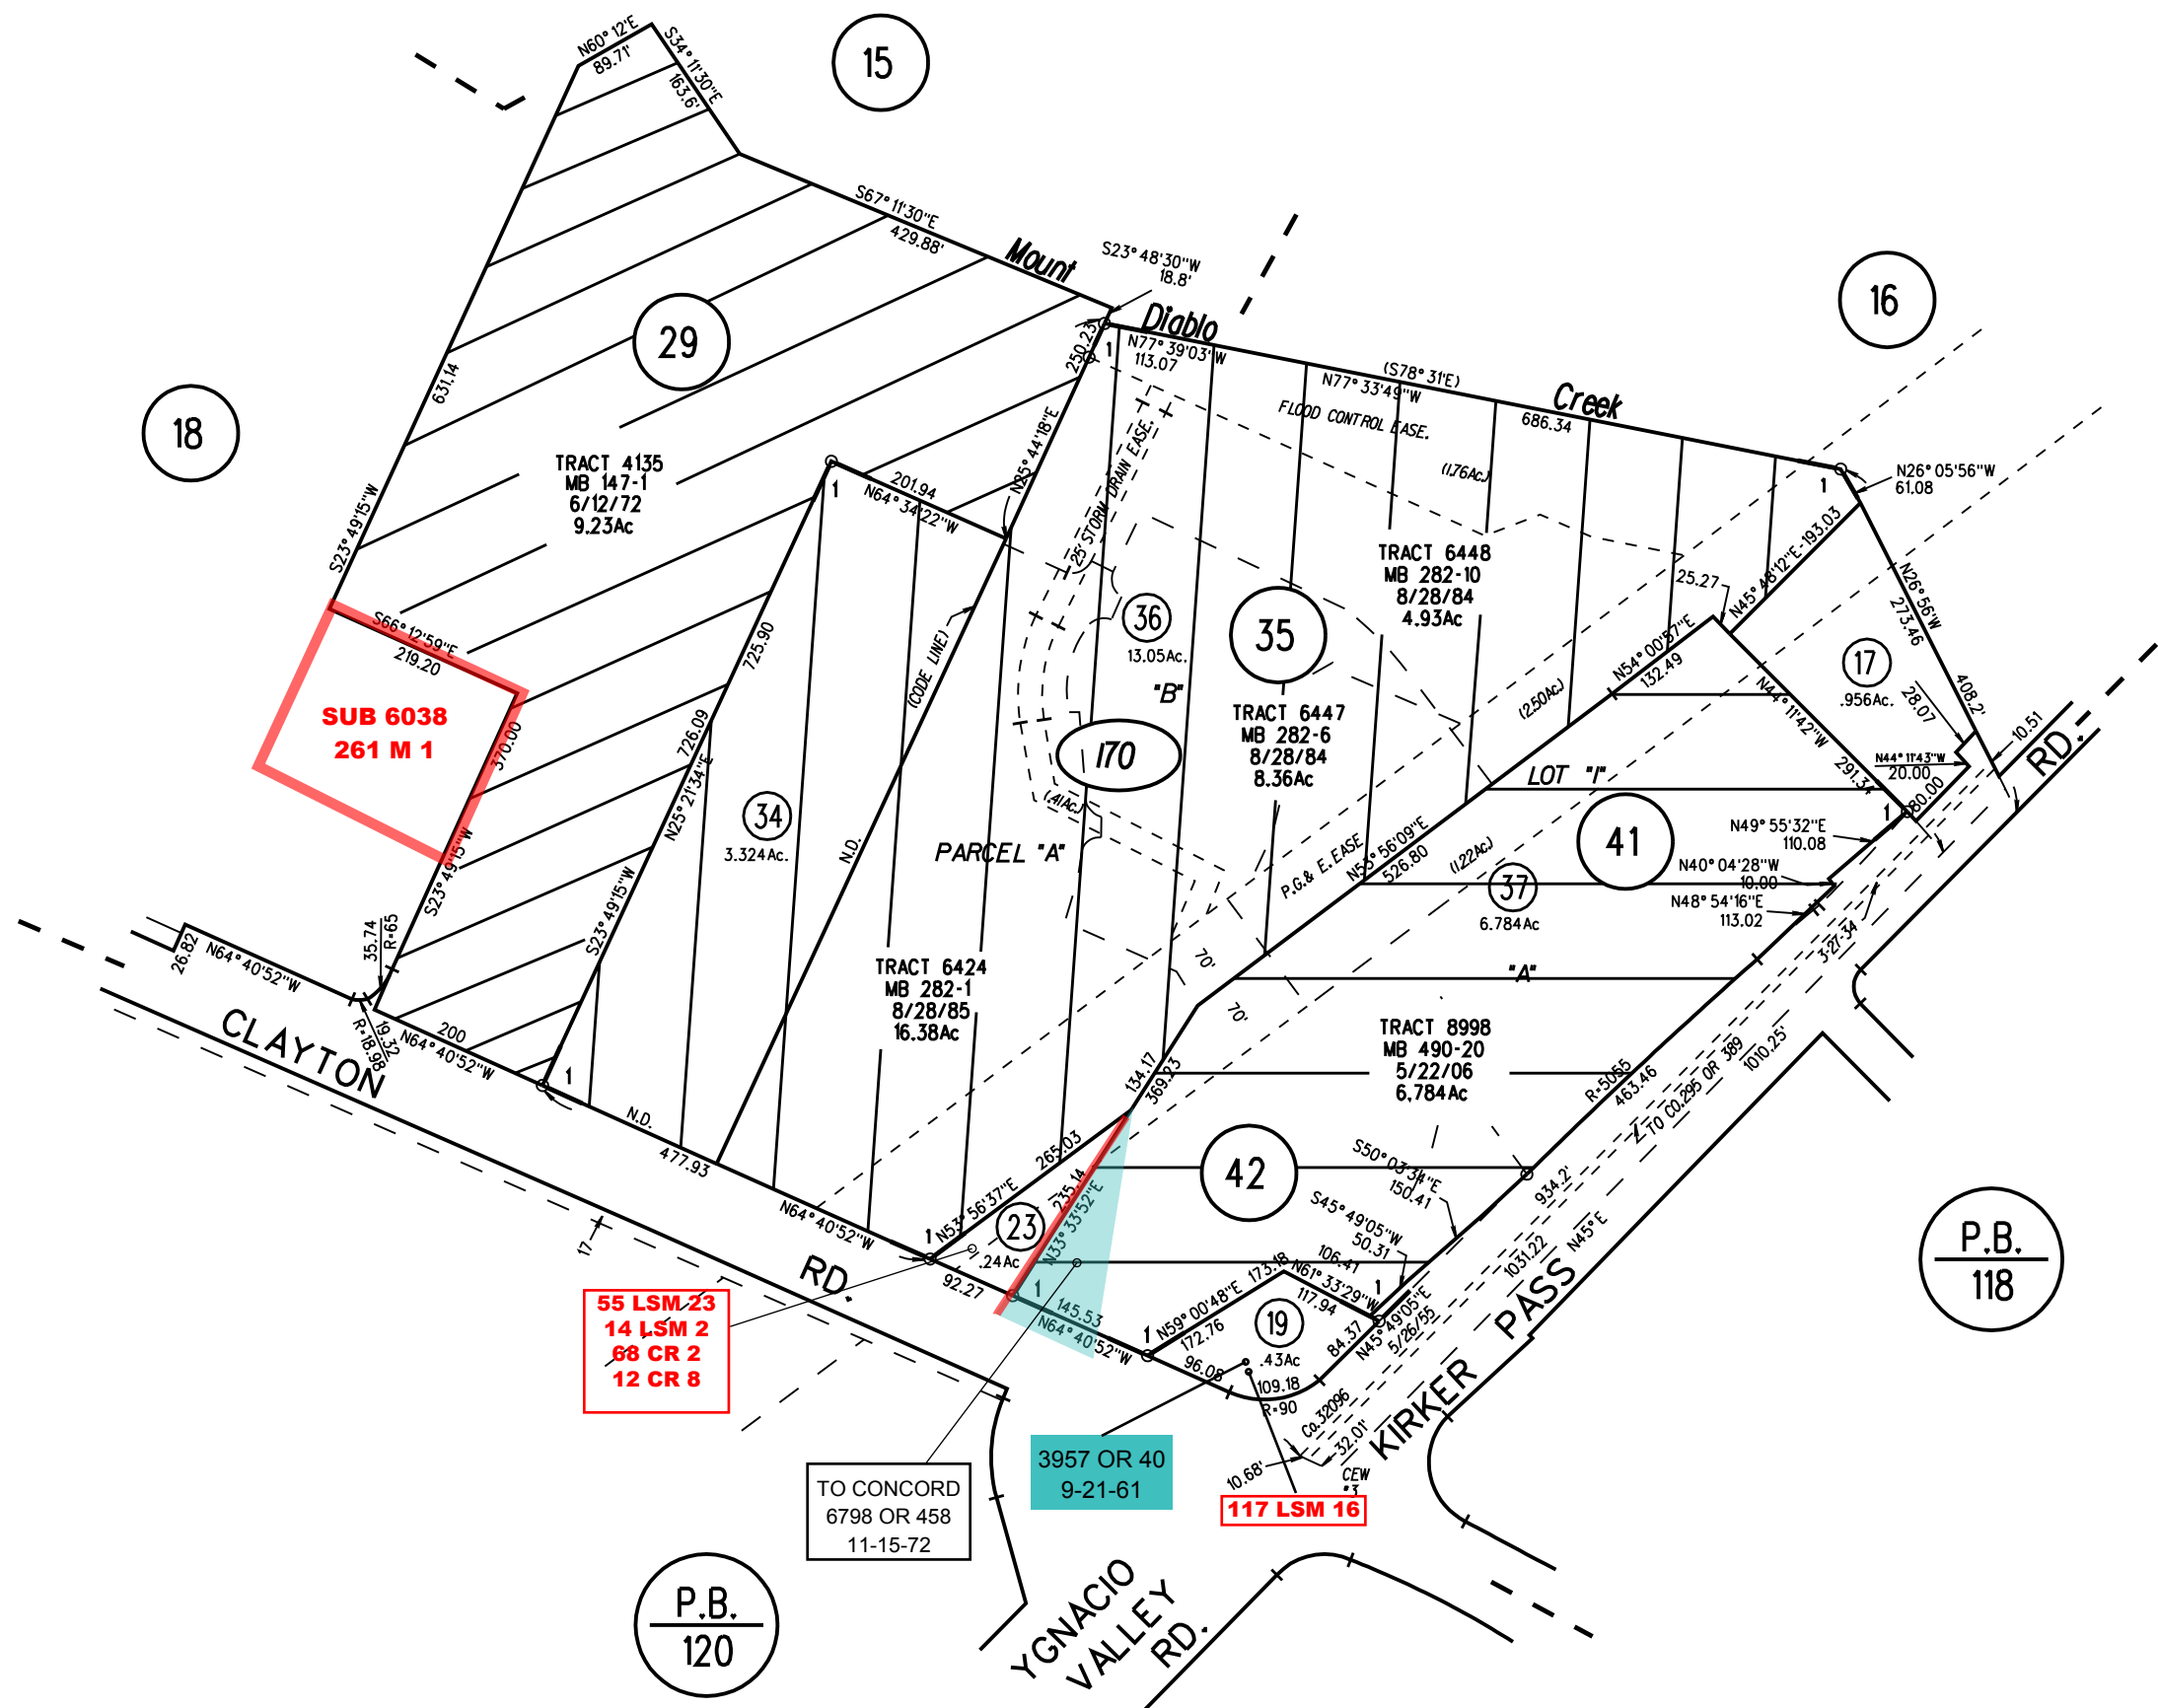

RANCHO MONTE DEL DIABLO

1-108 PM 41 12/28/83

170 TR 8998 10/4/06