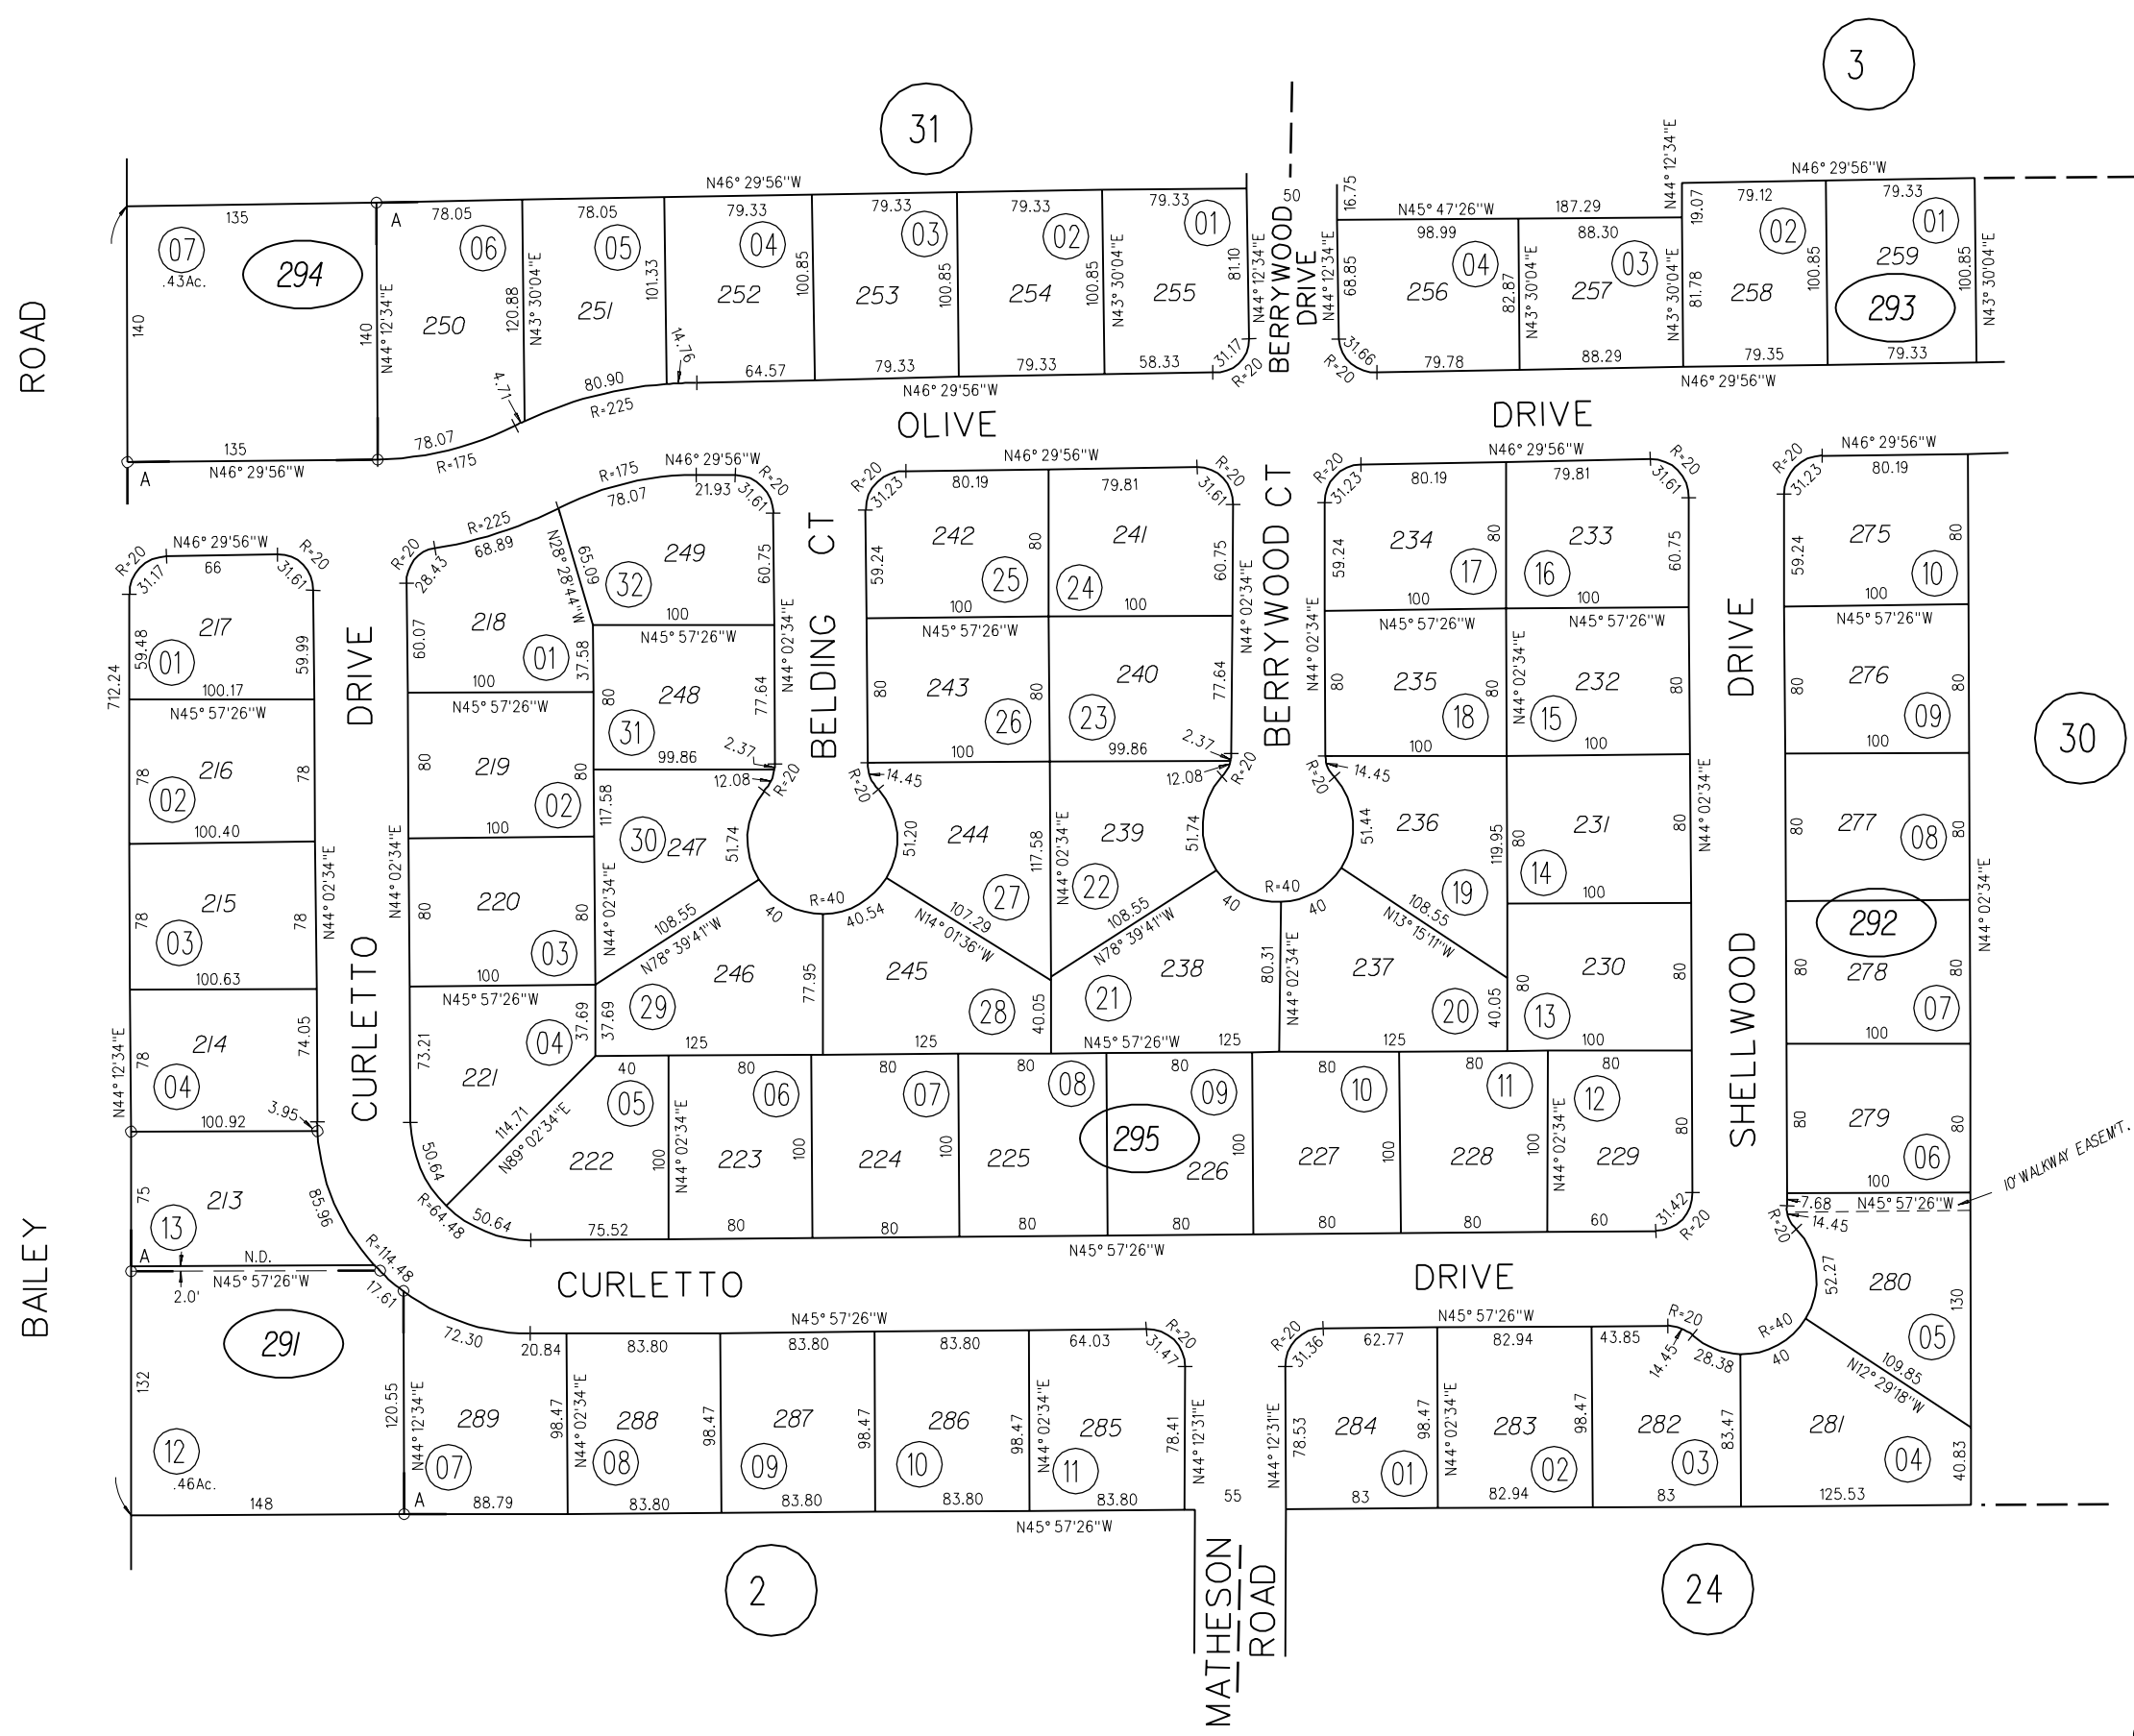

A-1969 ROLL TRACT 3480 (SILVERWOOD NO. 4) M.B. 119-25
RO. MONTE DEL DIABLO

PB
115

- 291
- 292
- 293
- 294
- 295