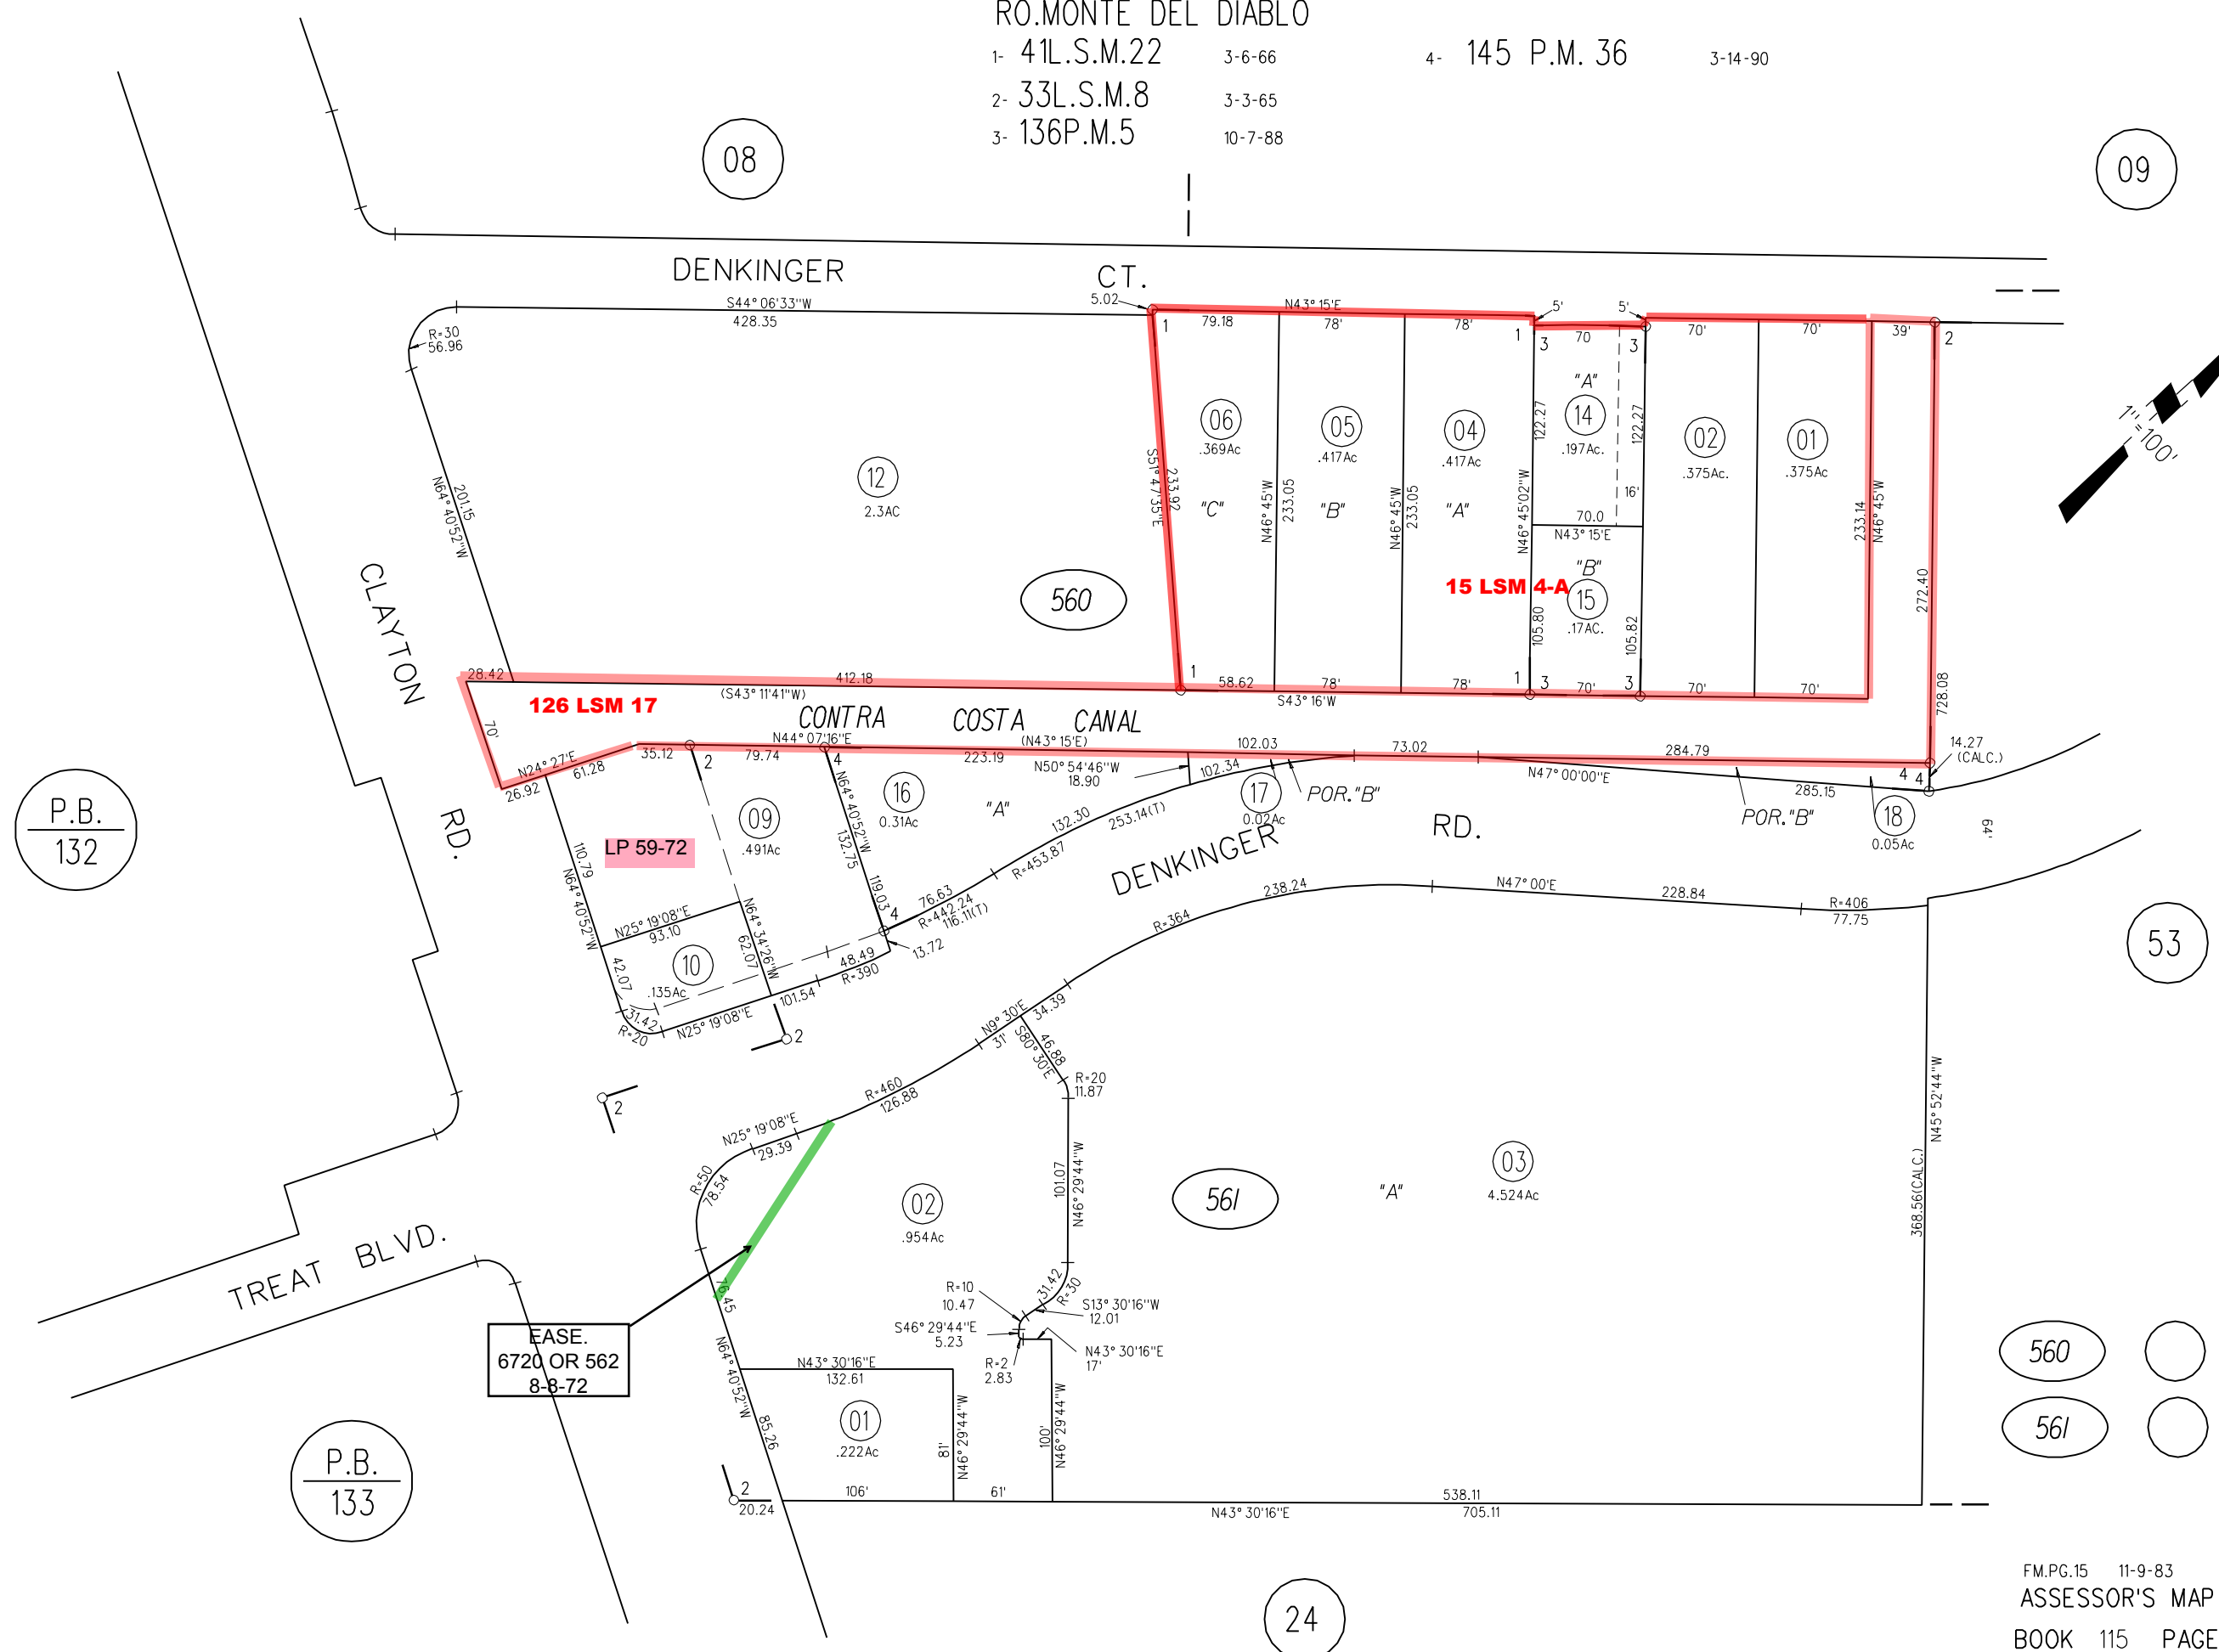

RO.MONTE DEL DIABLO

- 1- 41L.S.M.22 3-6-66 4- 145 P.M. 36 3-14-90
- 2- 33L.S.M.8 3-3-65
- 3- 136P.M.5 10-7-88

P.B.
132

P.B.
133

EASE.
6720 OR 562
8-8-72

560

561

24