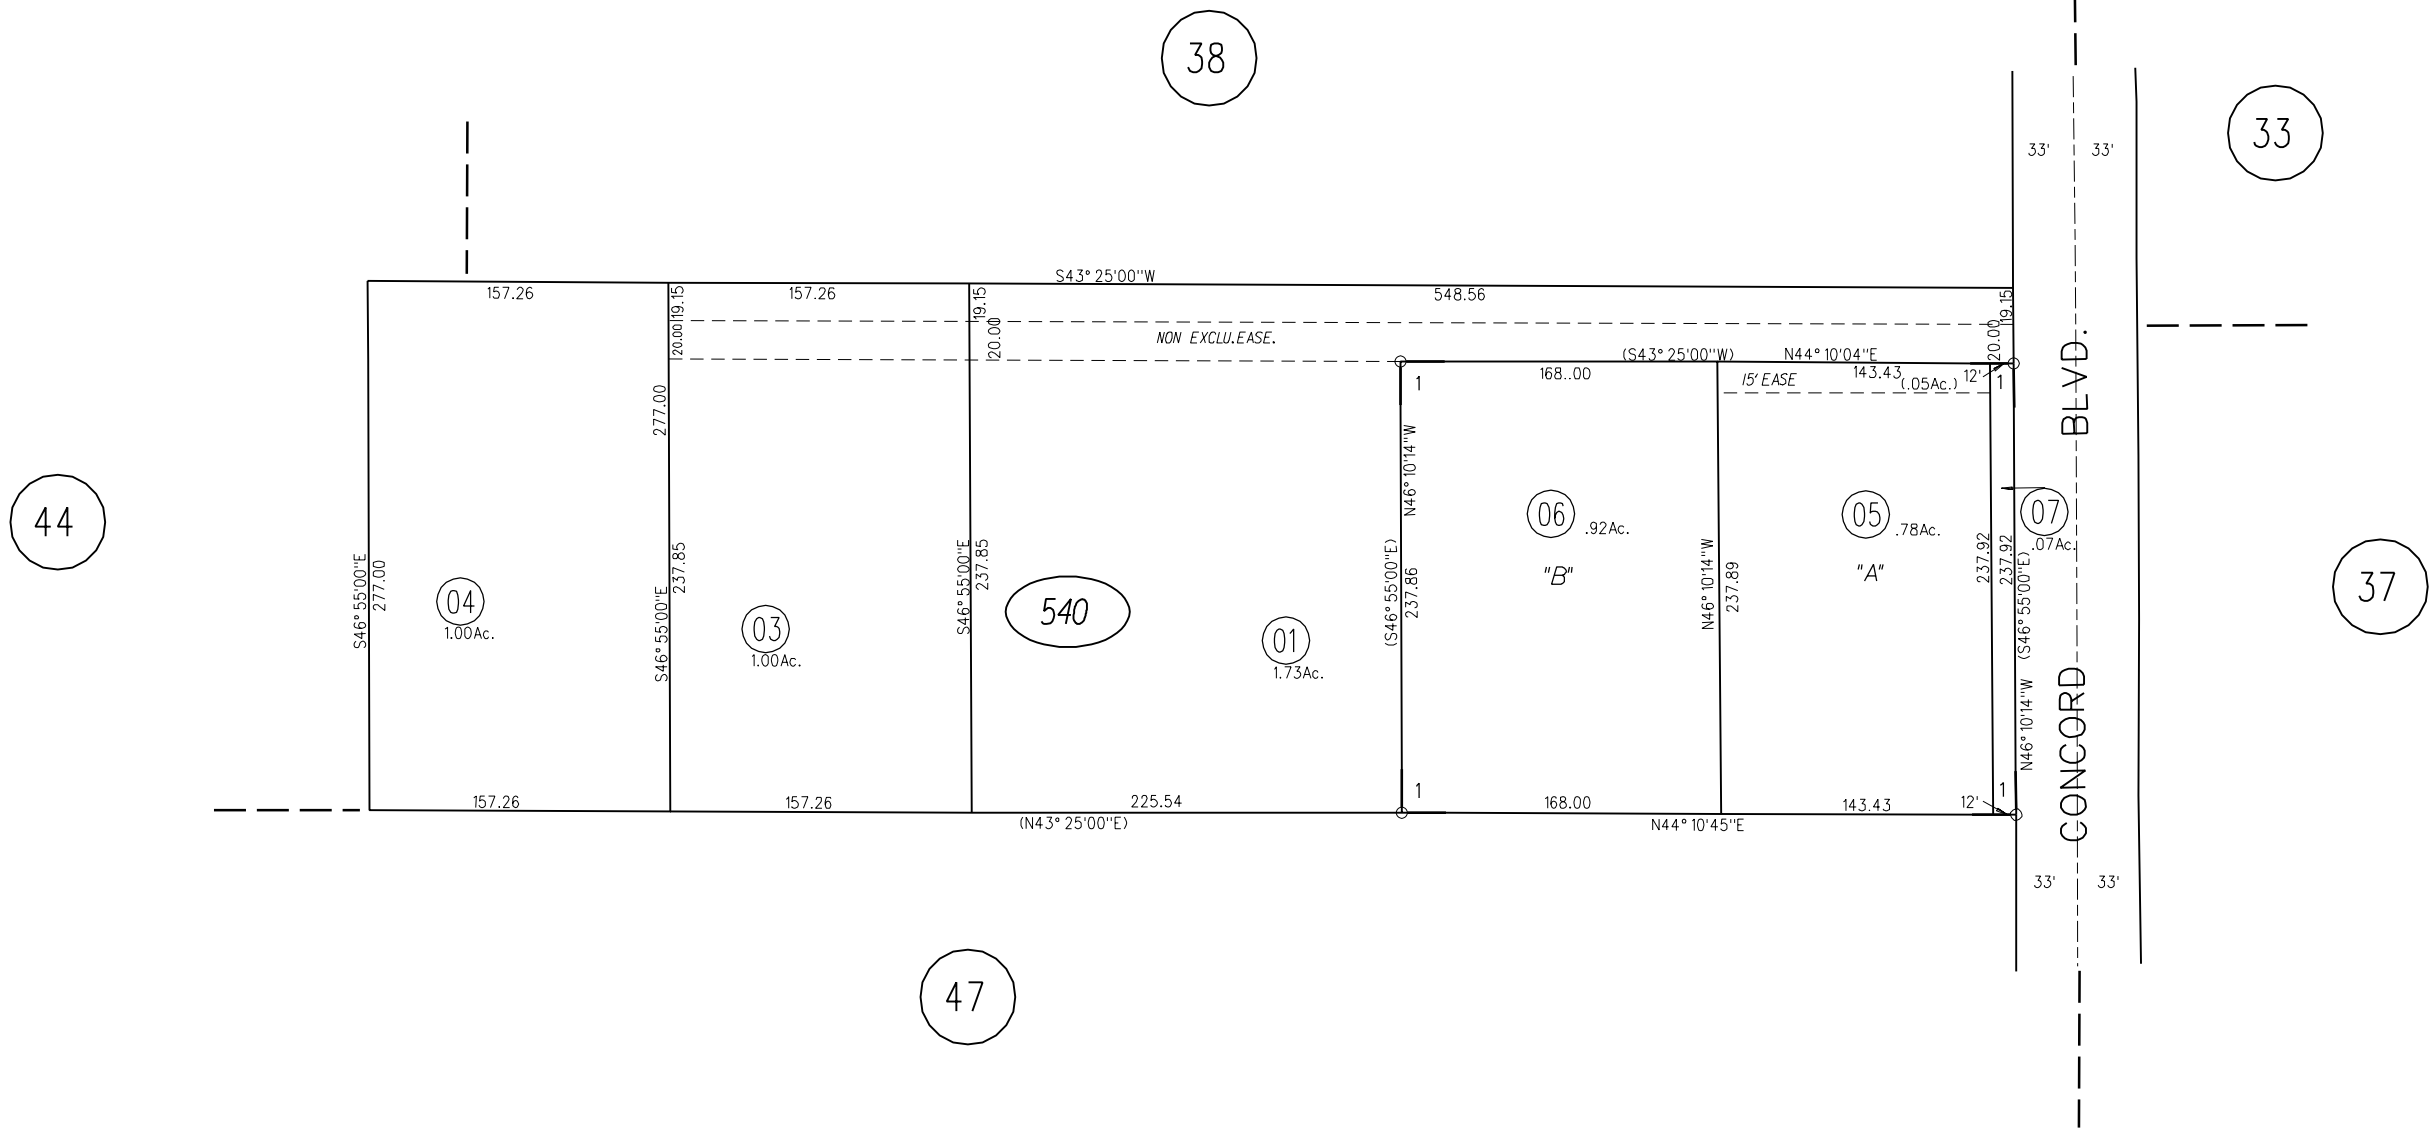

RO MONTE DEL DIABLO

1- 66P.M.27 6 - 2 - 78

540