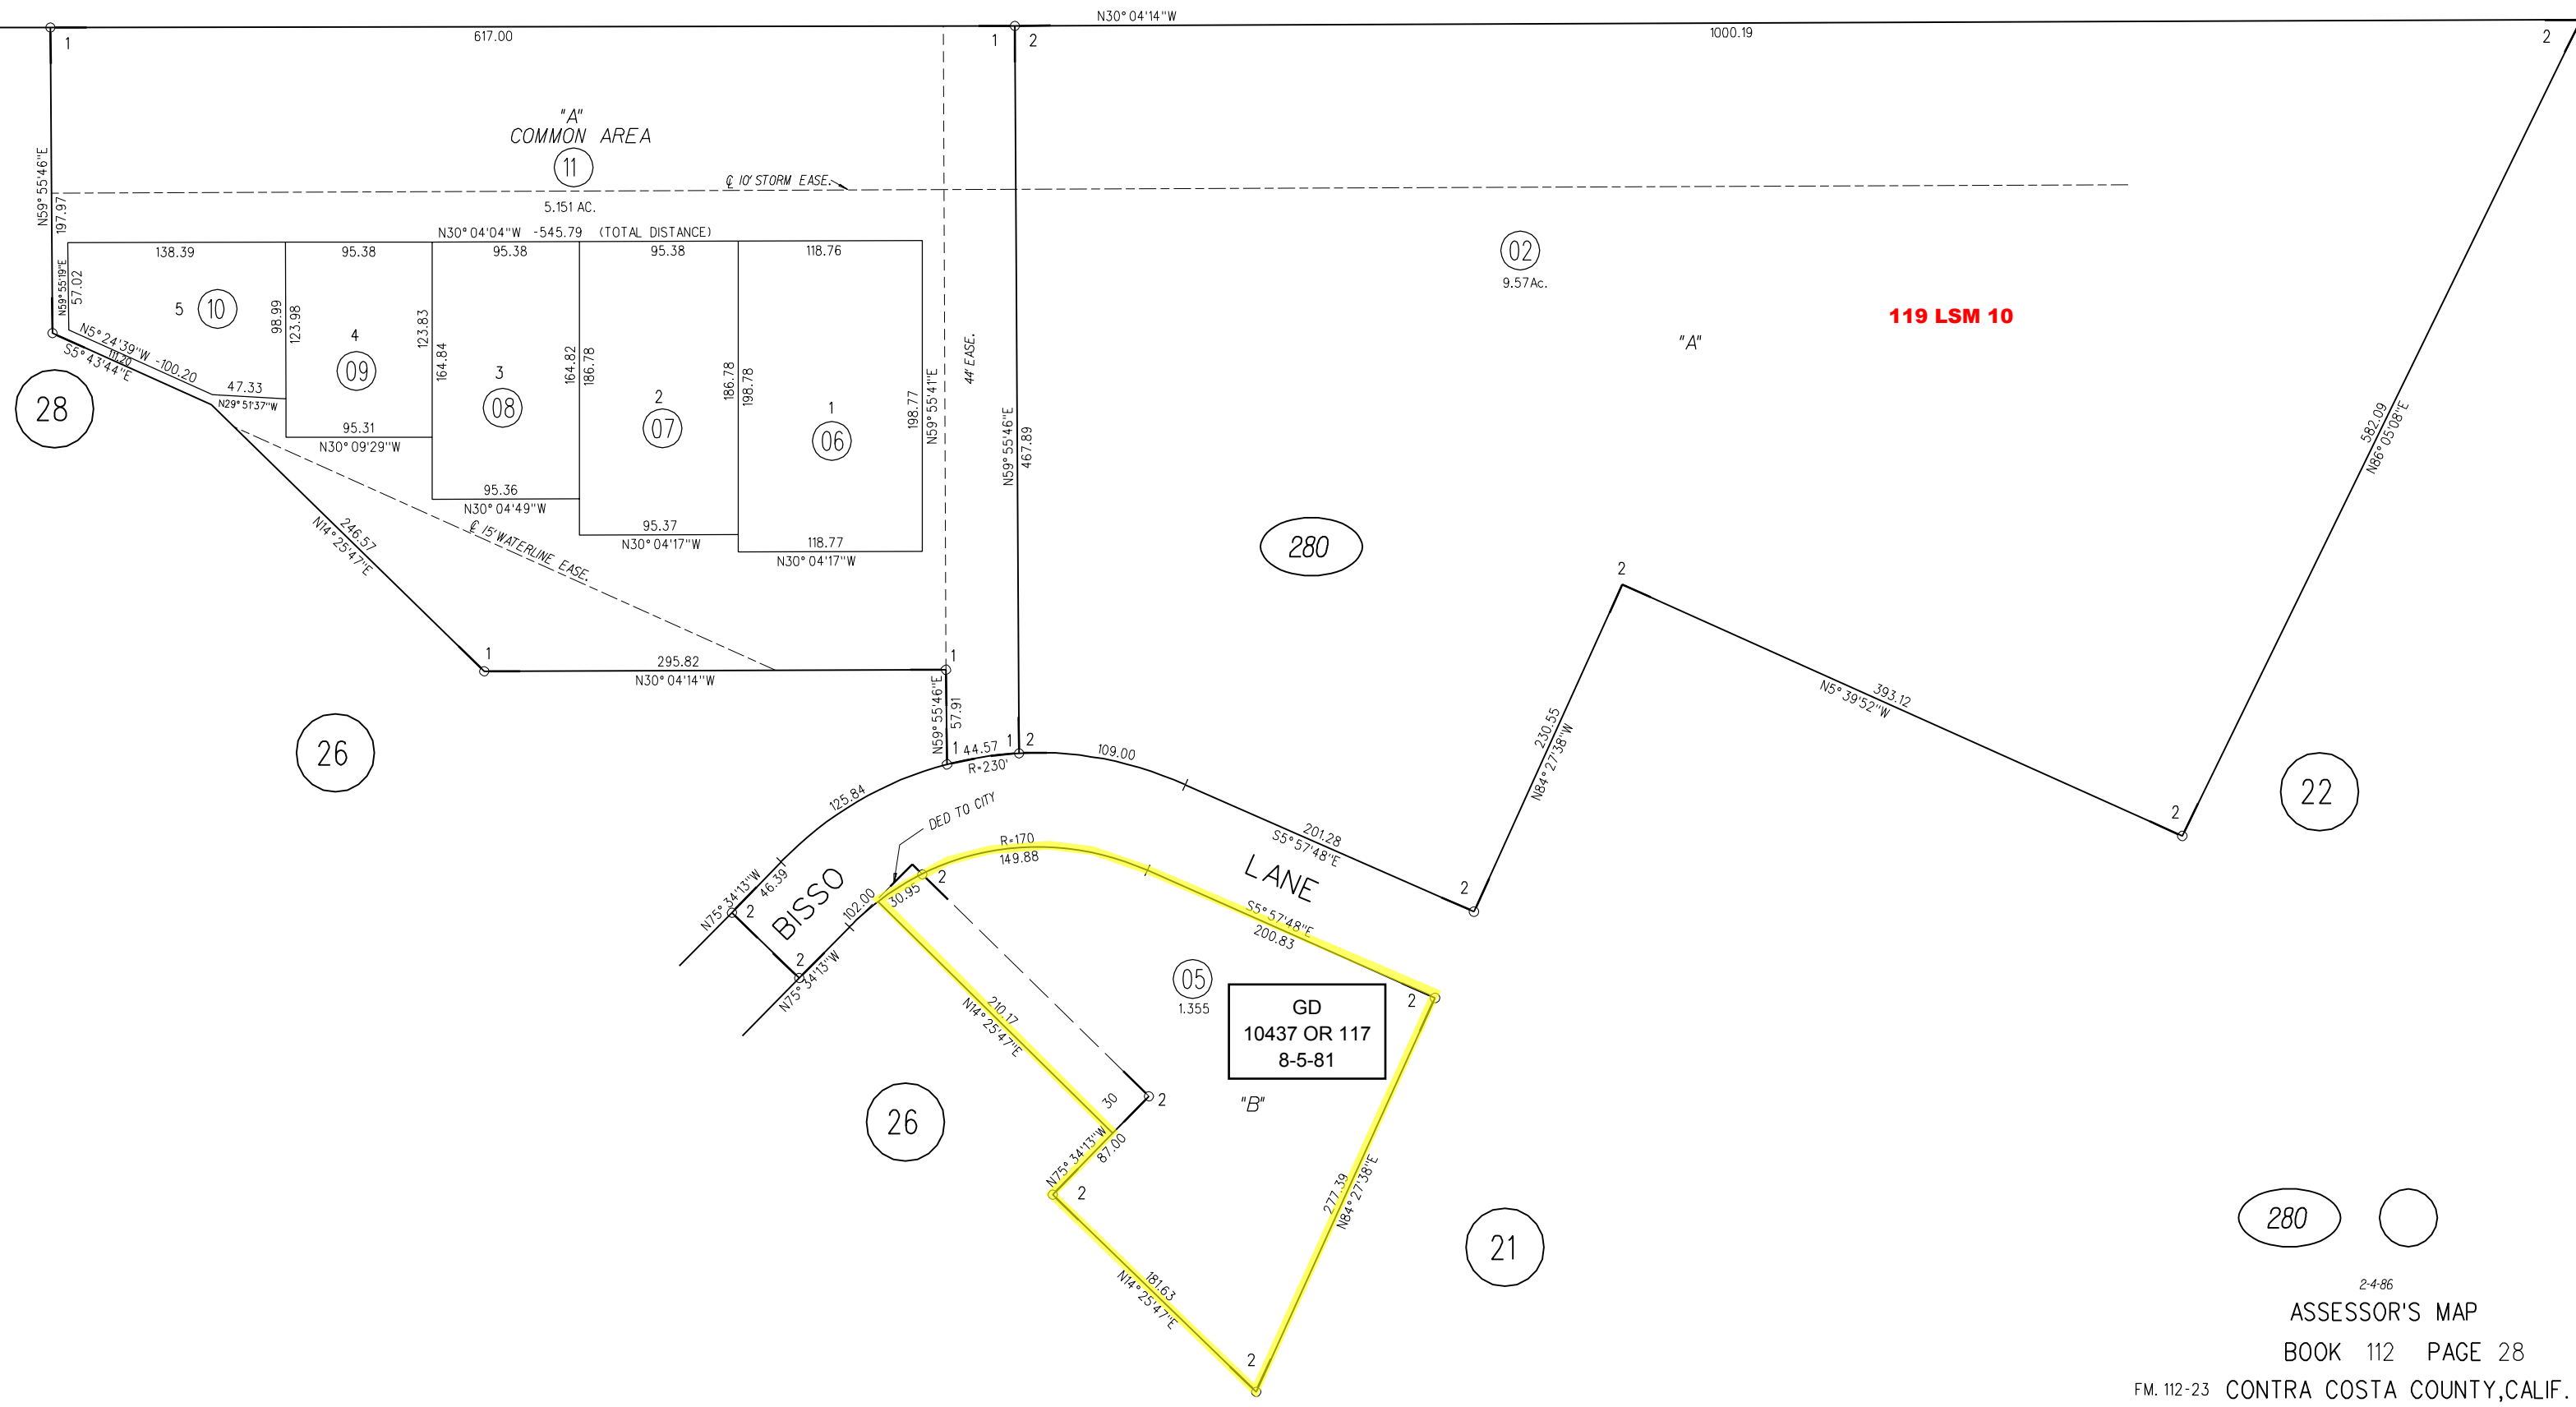

04

07

RANCHO MONTE DEL DIABLO
1- 117P.M.48,49,50&51 8-22-85 (CONDO.)
2- 44P.M.20&21 4-16-76

23

280