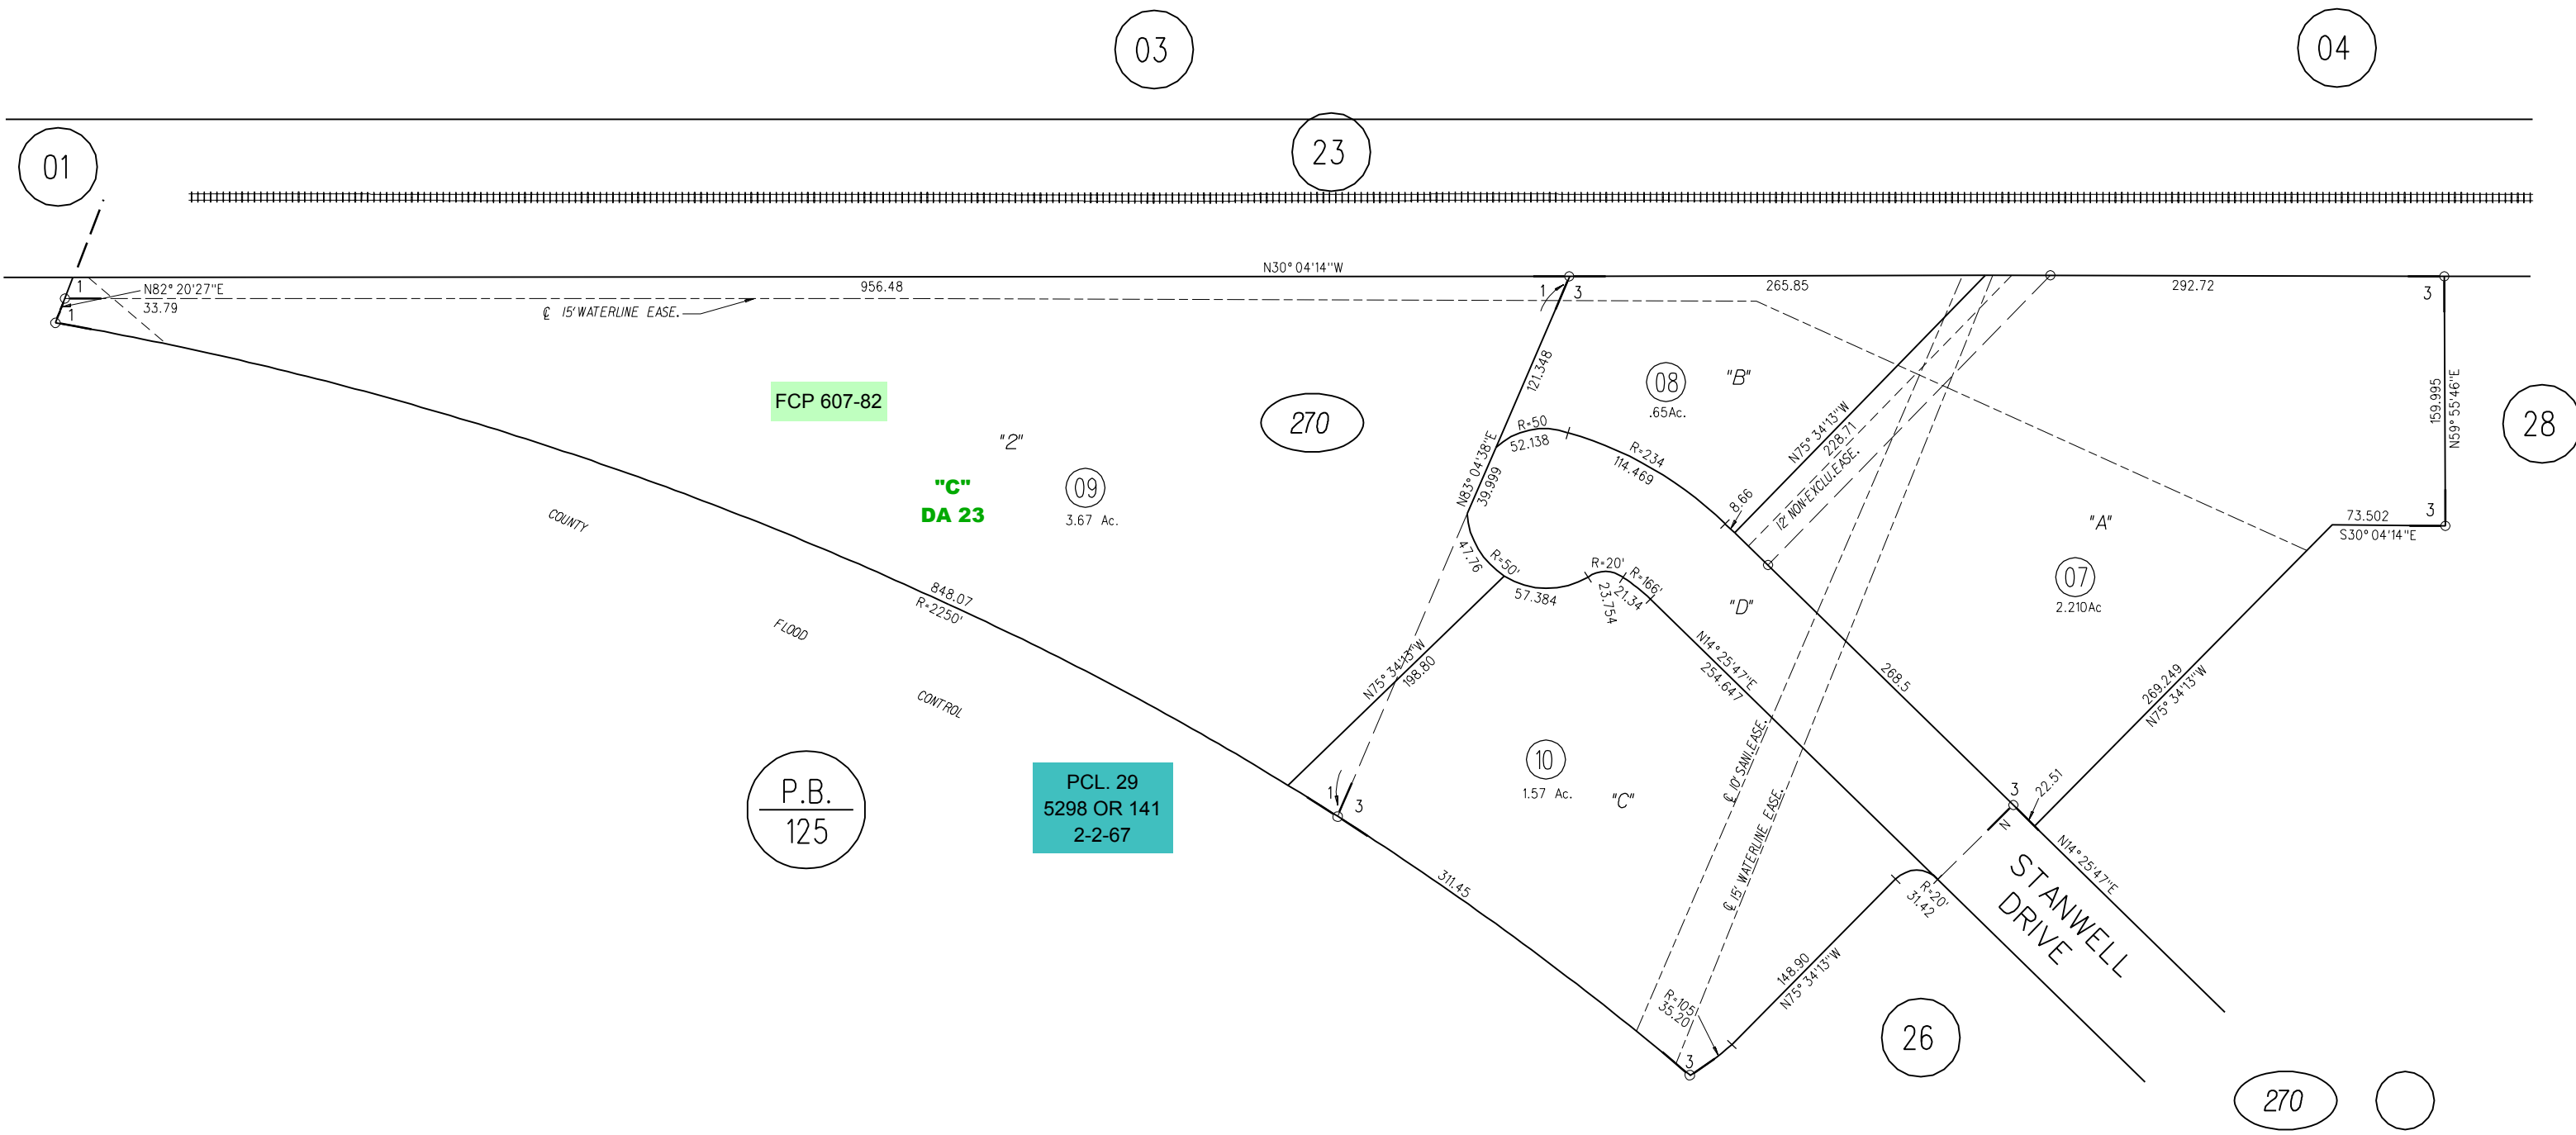

RANCHO MONTE DEL DIABLO

1- 55L.S.M.18 9-1-72

2- 50P.M.4&5 11-10-76

FCP 607-82

"C"
DA 23

09
3.67 Ac.

PCL. 29
5298 OR 141
2-2-67

P.B.
125