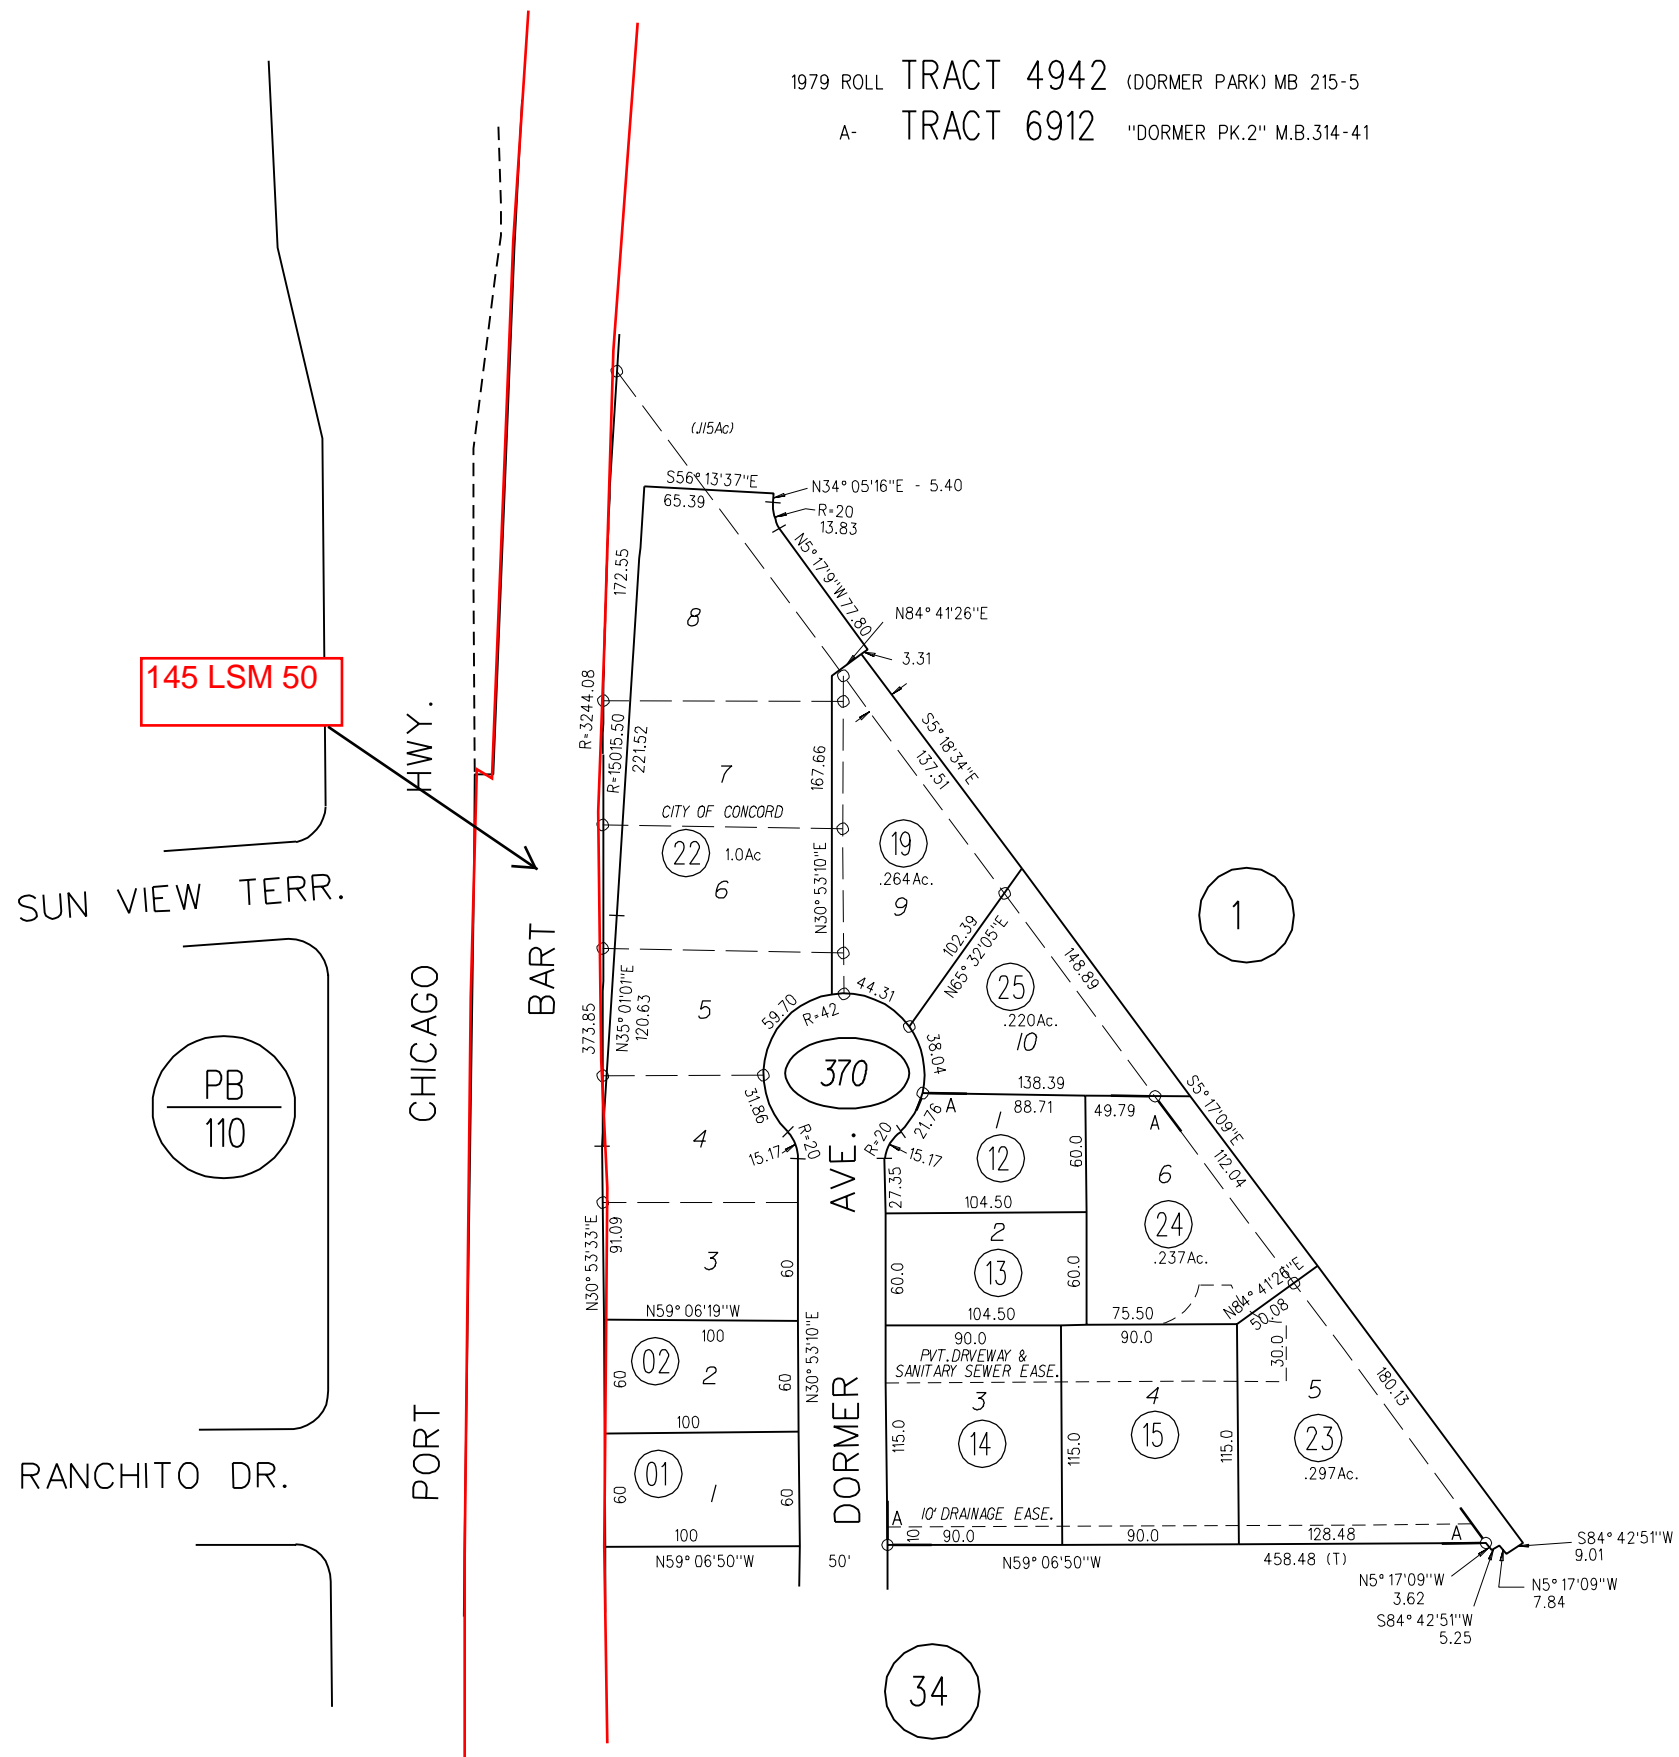

1979 ROLL TRACT 4942 (DORMER PARK) MB 215-5
 A- TRACT 6912 "DORMER PK.2" M.B.314-41

145 LSM 50

PB
110

370

34

370

2-27-98