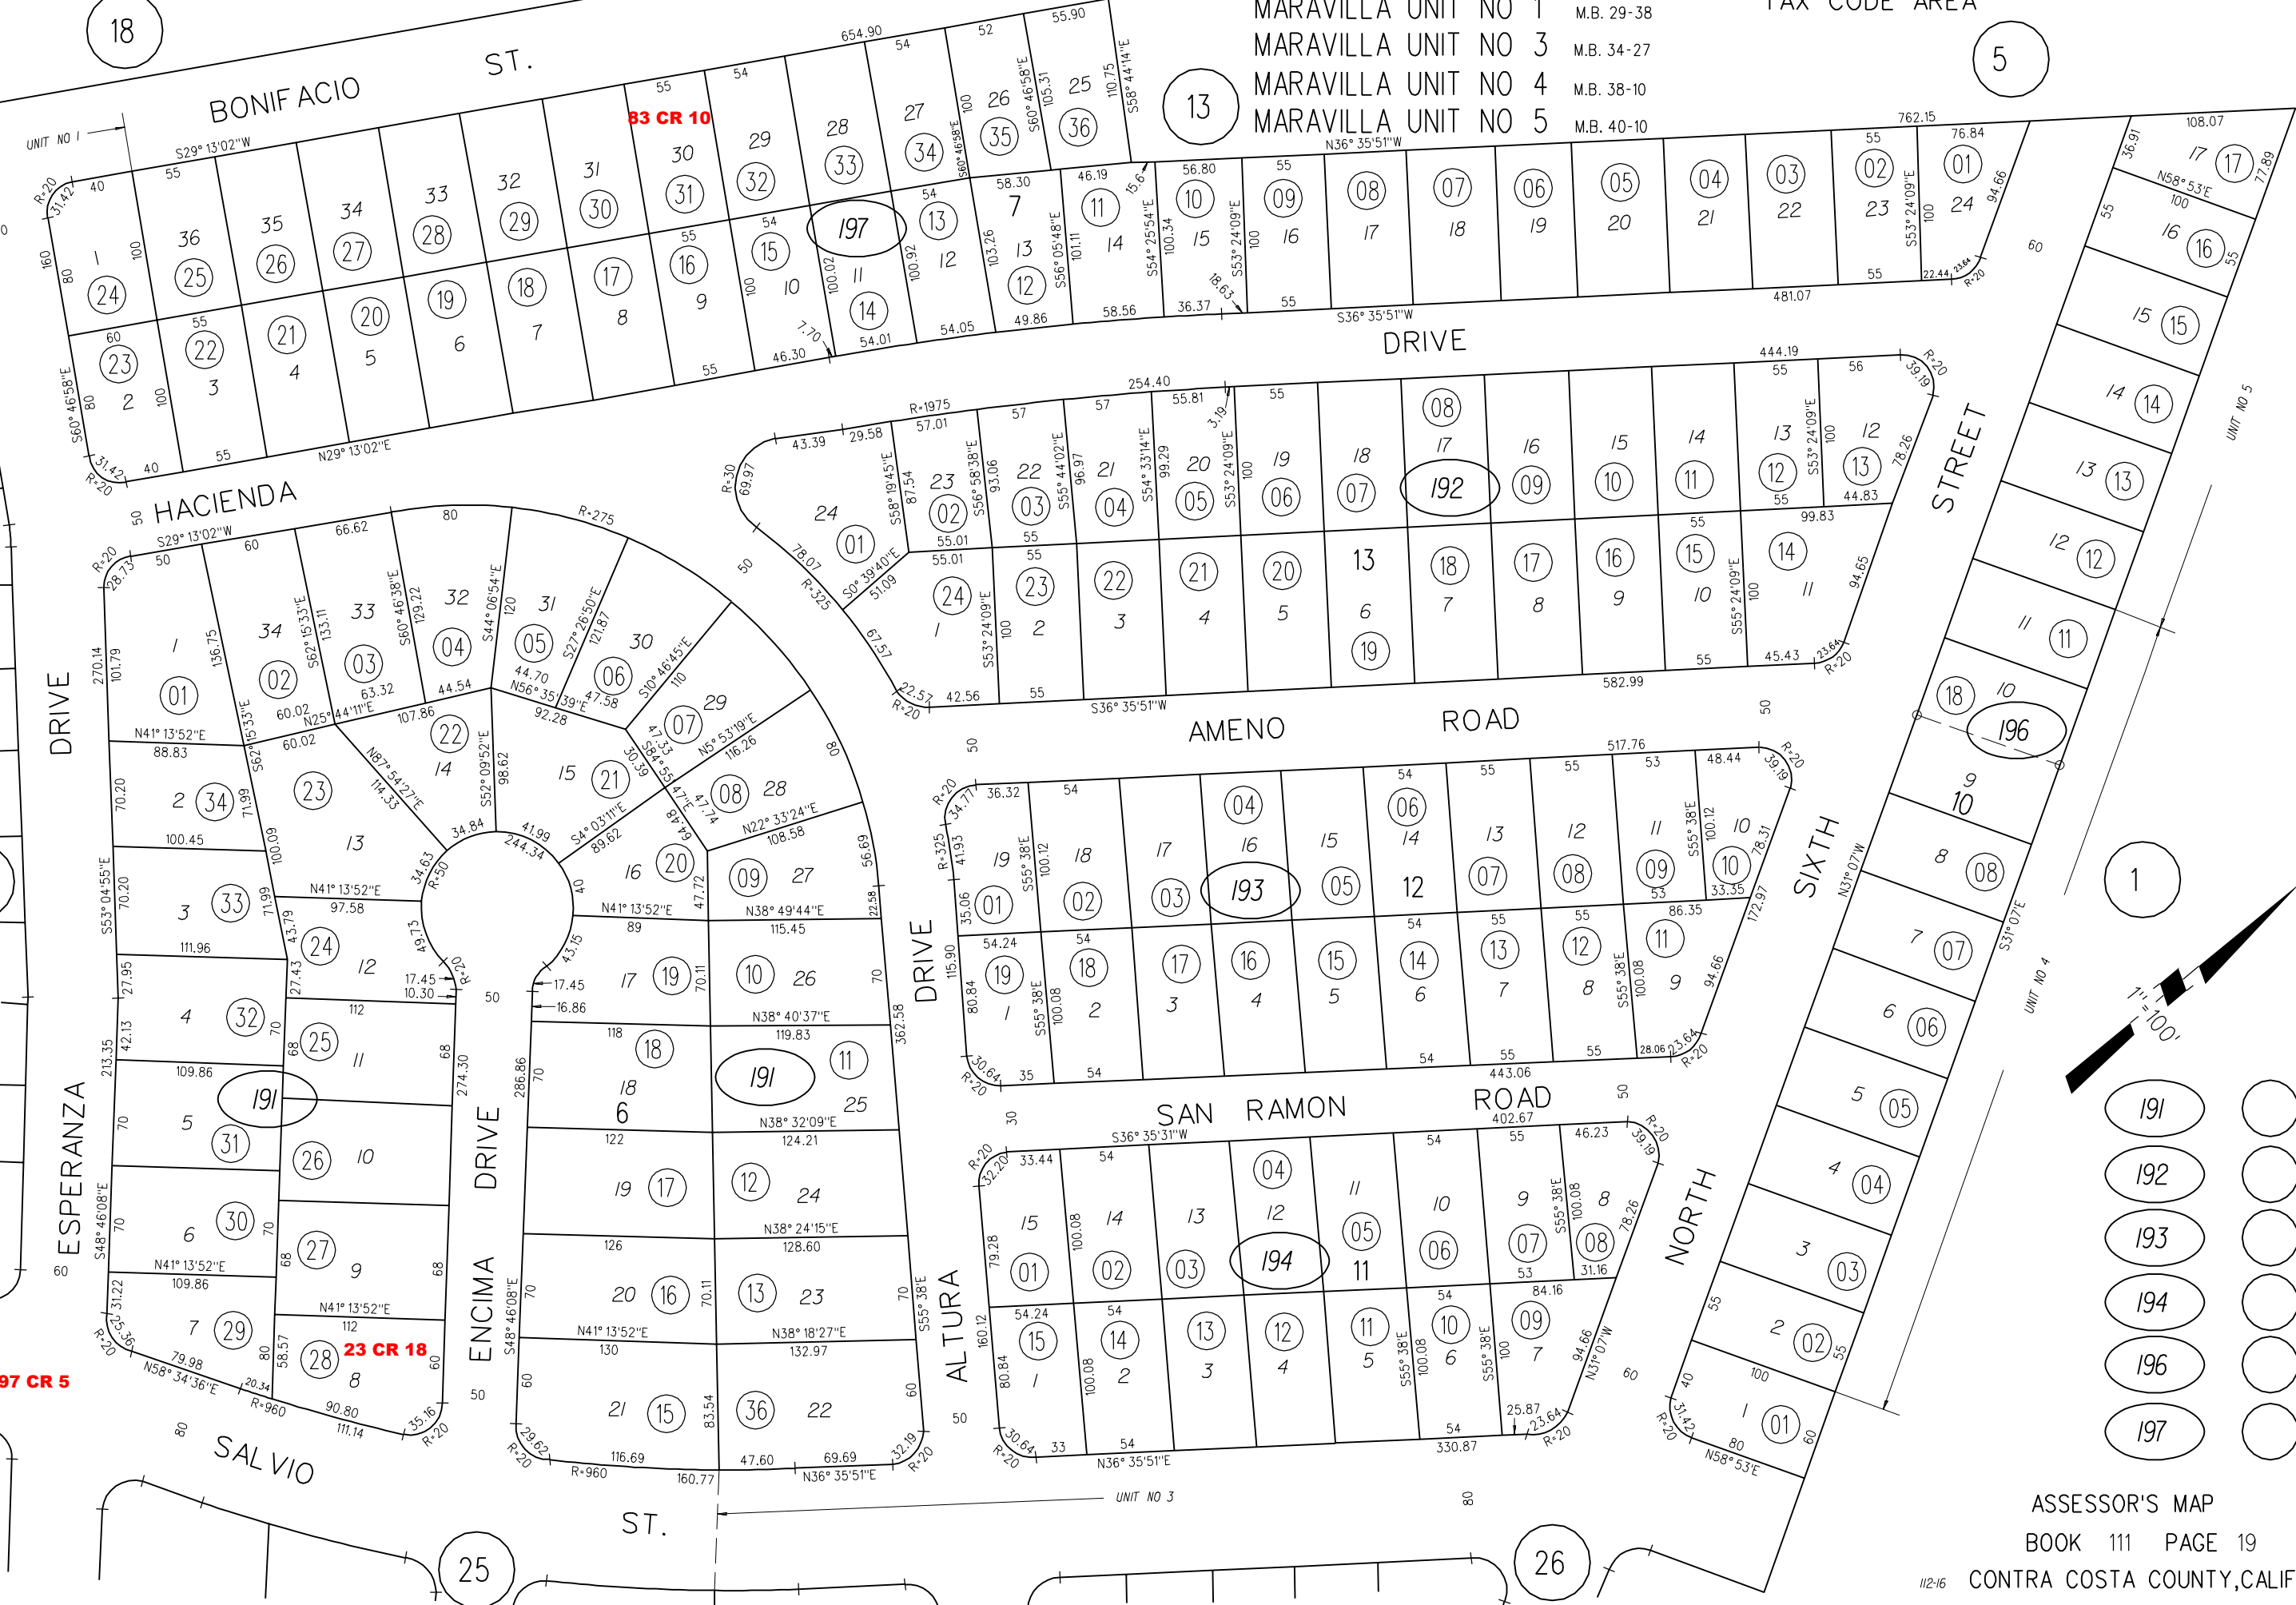

18

5

MARAVILLA UNIT NO 1 M.B. 29-38
 MARAVILLA UNIT NO 3 M.B. 34-27
 MARAVILLA UNIT NO 4 M.B. 38-10
 MARAVILLA UNIT NO 5 M.B. 40-10

TAX CODE AREA

13

1

- 191
- 192
- 193
- 194
- 196
- 197

ASSESSOR'S MAP

BOOK 111 PAGE 19

112-16 CONTRA COSTA COUNTY, CALIF.