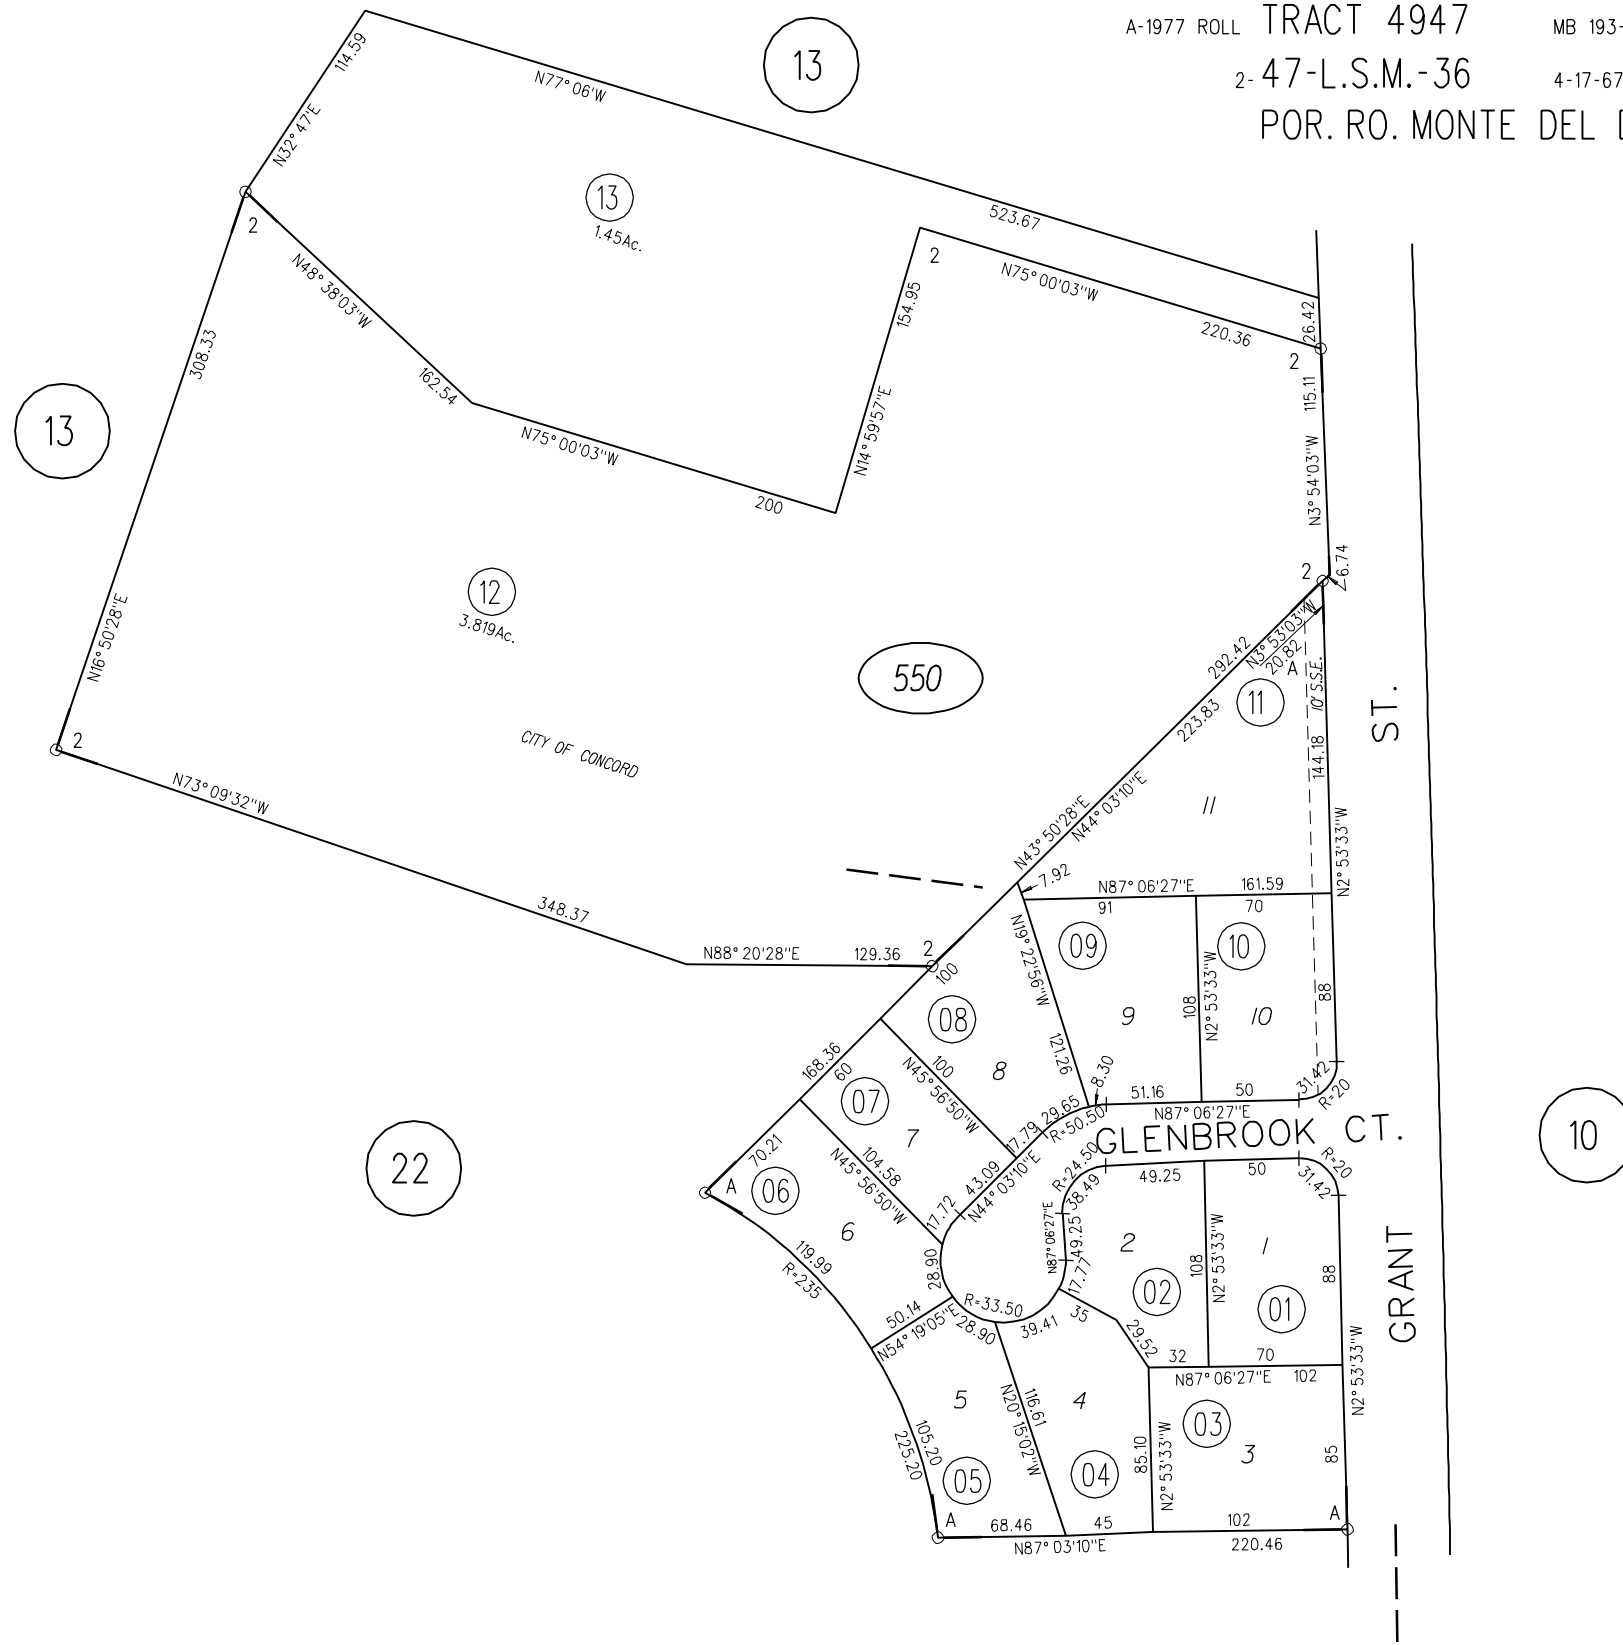

A-1977 ROLL TRACT 4947 MB 193-23  
 2-47-L.S.M.-36 4-17-67  
 POR. RO. MONTE DEL DIABLO

550