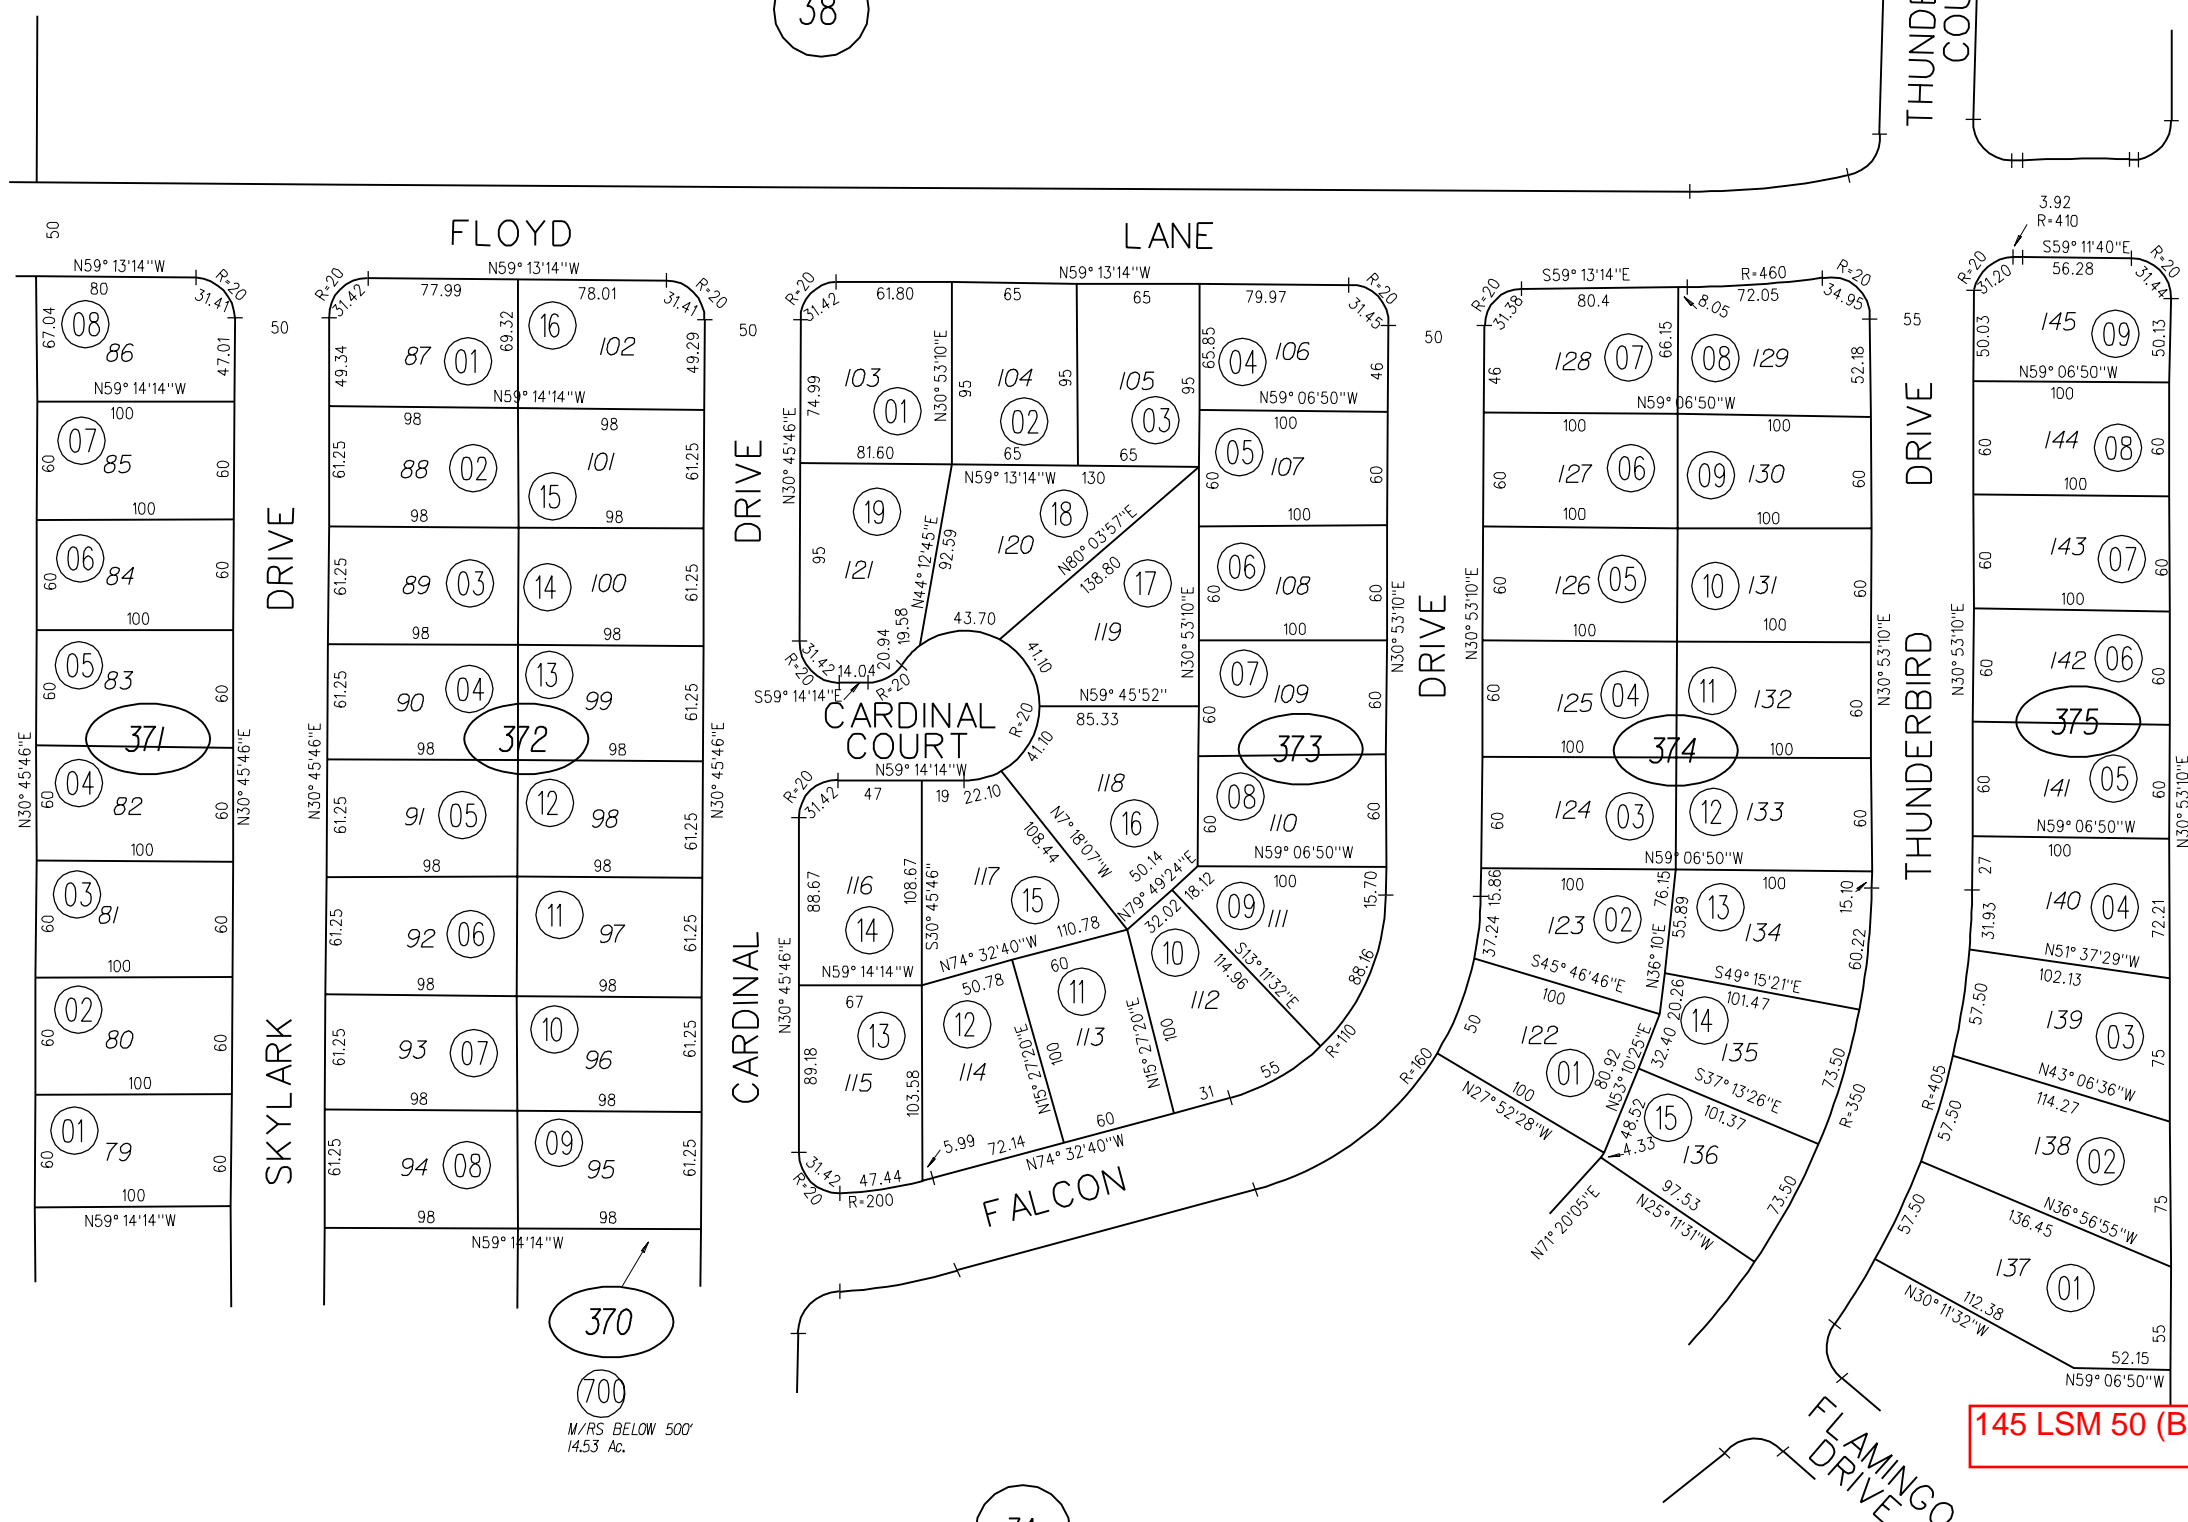

38

45

31

370

700

M/R/S BELOW 500
14.53 Ac.

145 LSM 50 (BART)

PB
111

370

371

372

373

374

375