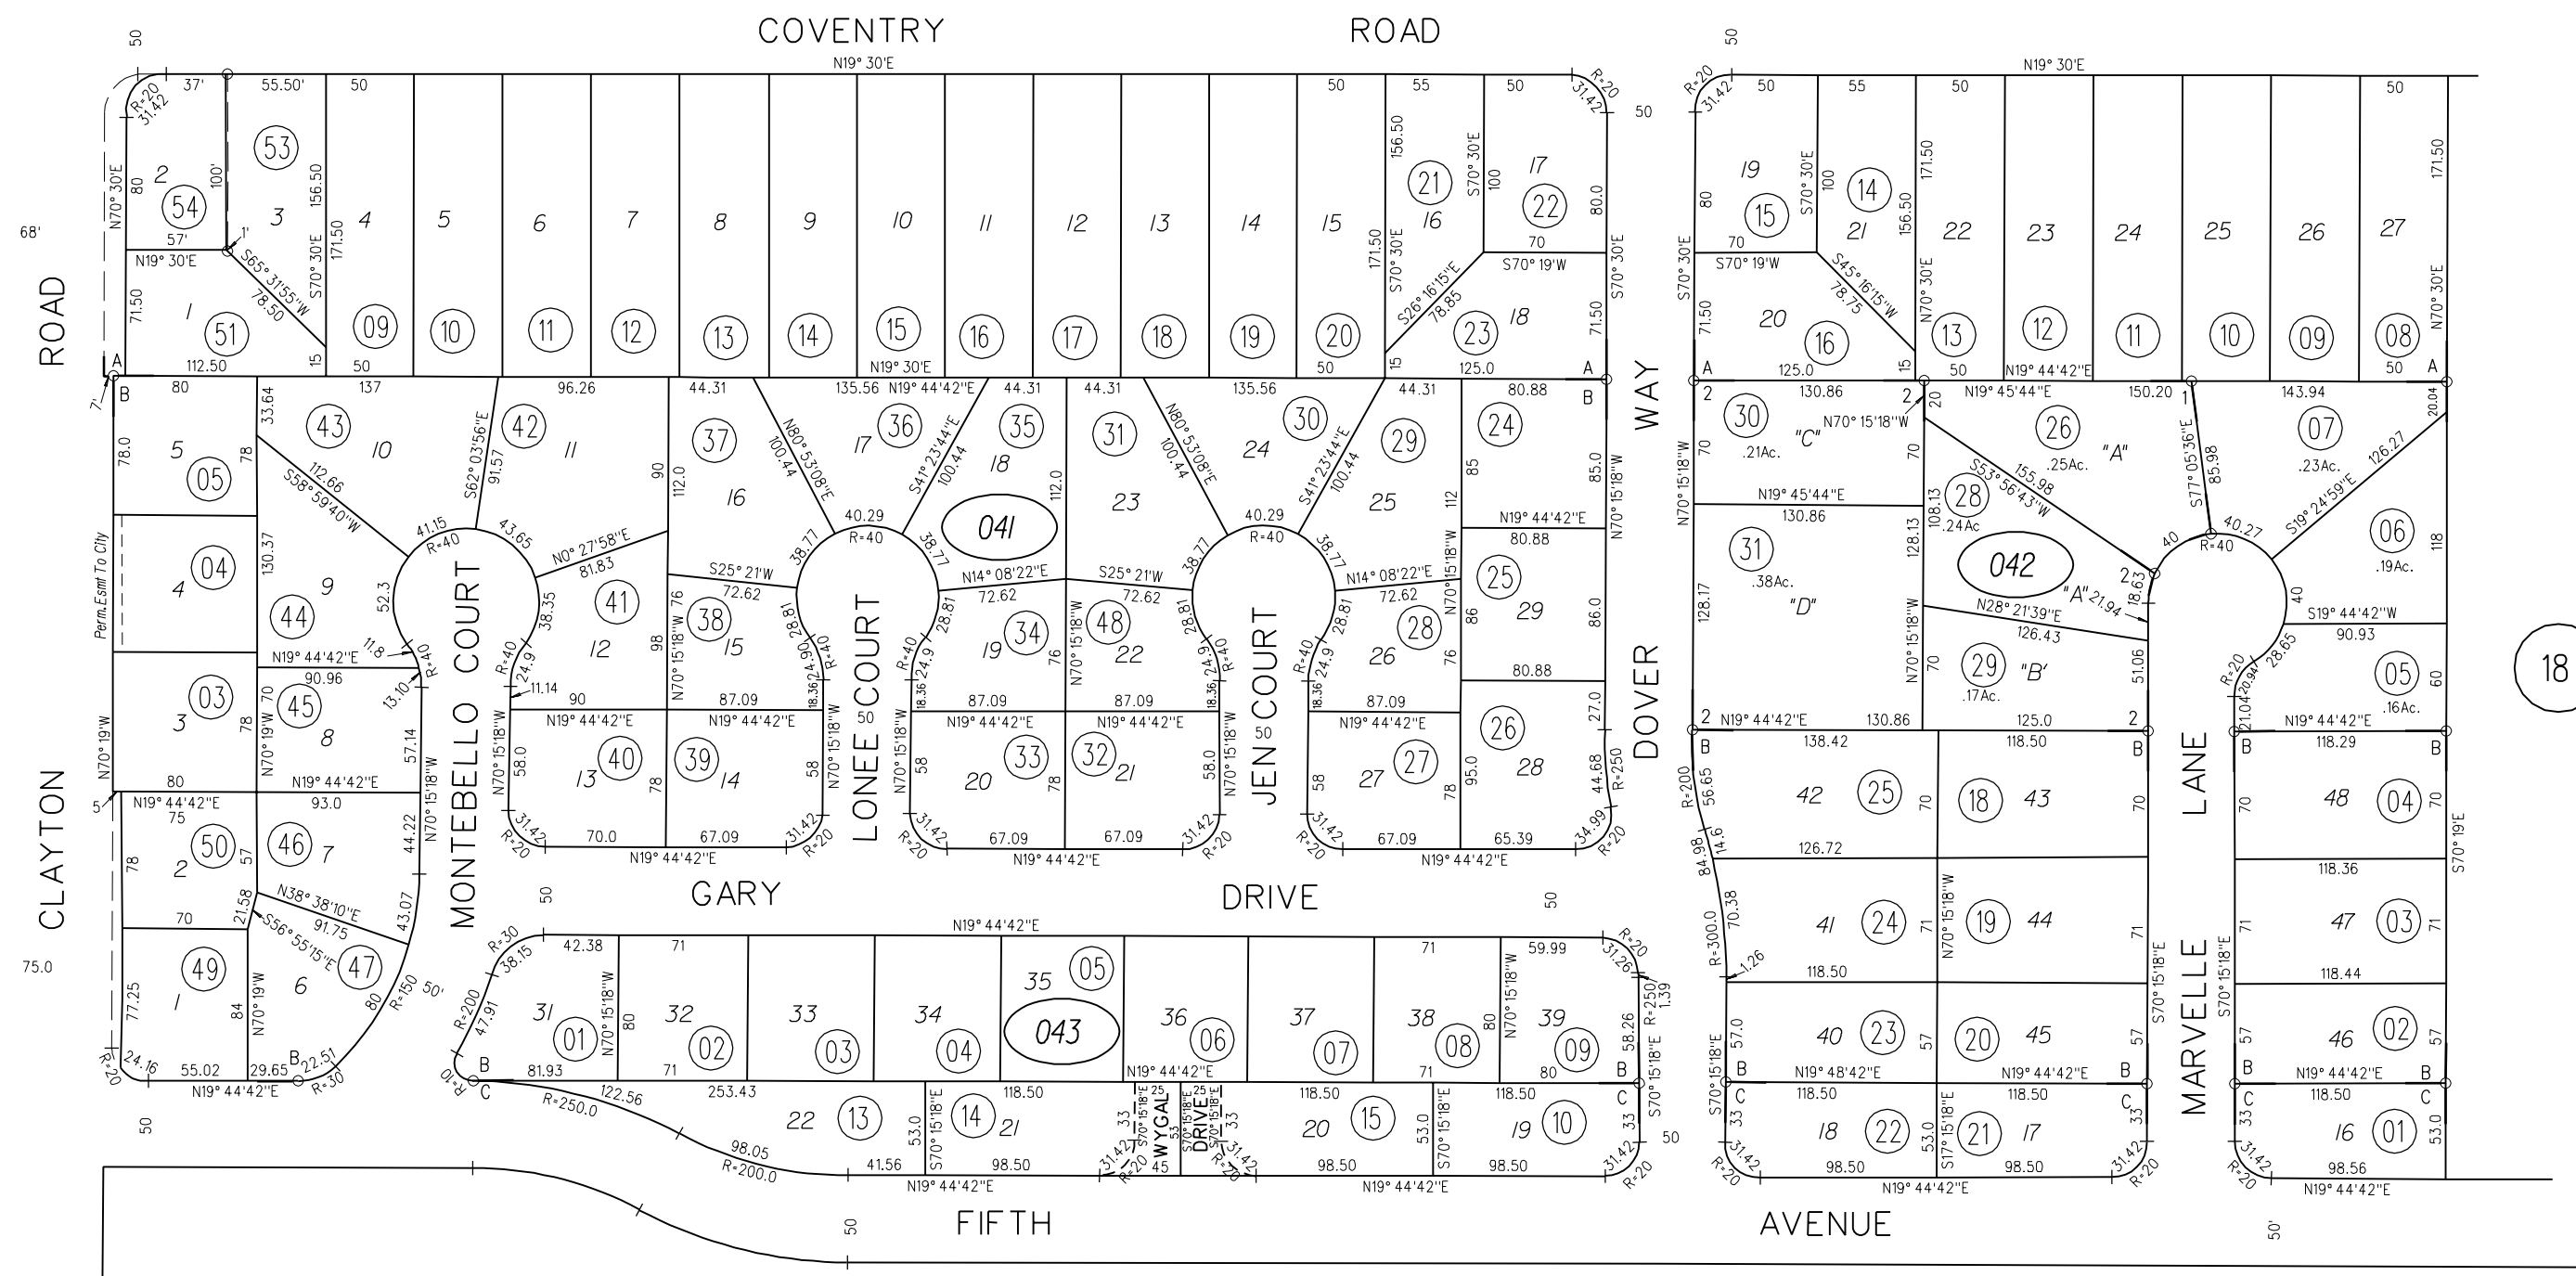

A- OXFORD PARK M.B. 37-15
 B- MONTEBELLO PARK M.B. 47-48 47
 C- WYGAL BROTHERS TRACT M.B. 33-39
 PORTION RANCHO MONTE DEL DIABLO
 1- 10 P.M. 49 10-24-69
 2- 26P.M. 39 3-2-73

TAX CODE AREA

06

P.B.
113

18

- 041
- 042
- 043