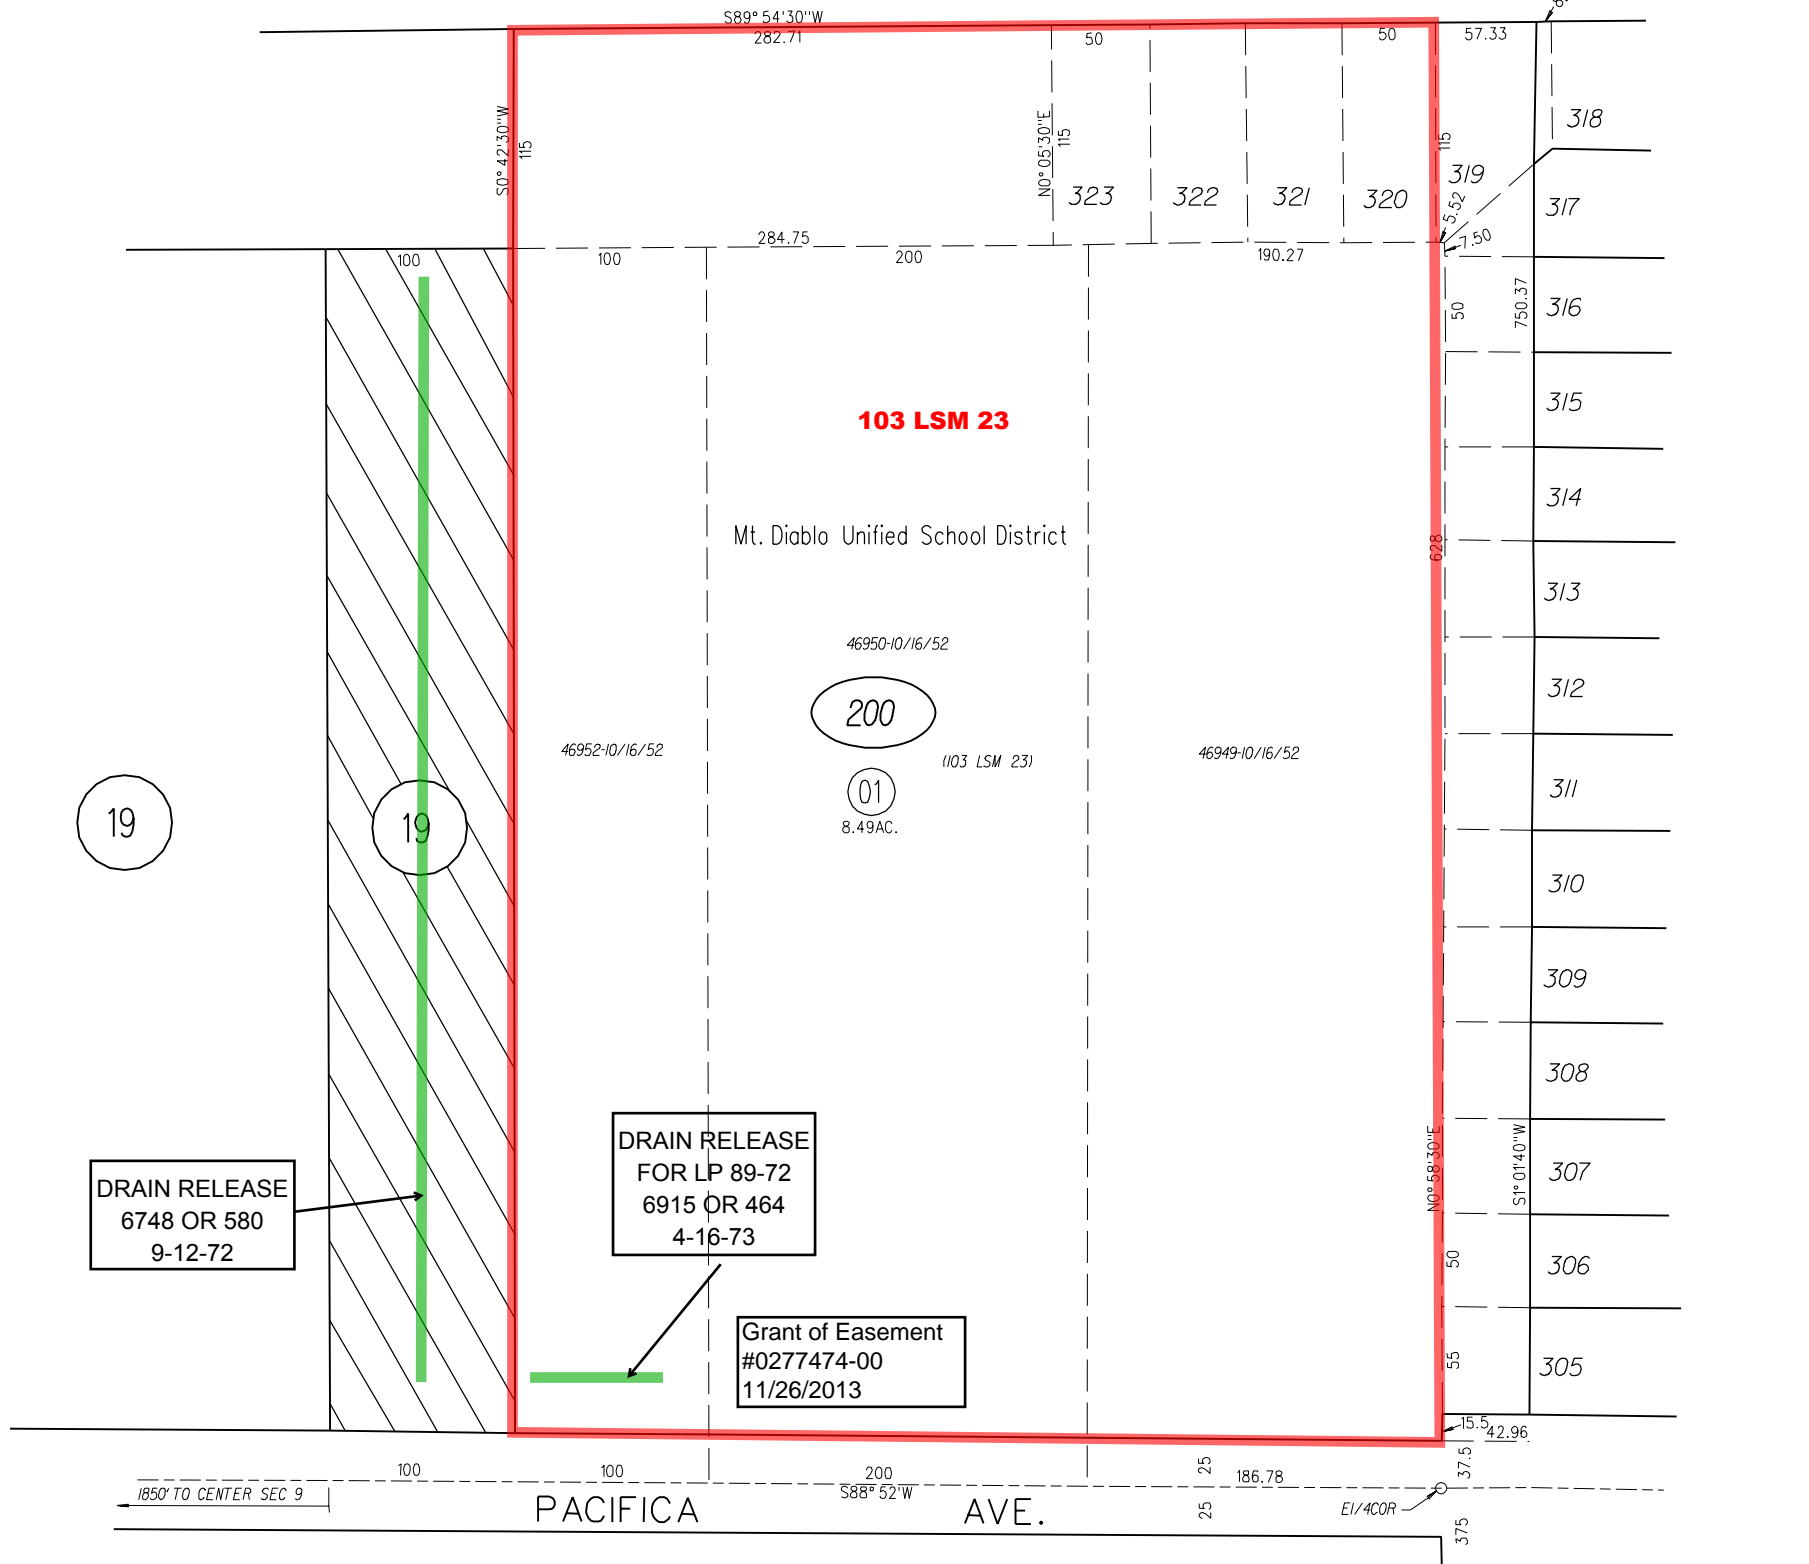

16

SHORE ACRES UNIT NO. 2
M.B. 45-1
POR NE 1/4 SEC. 9 T2N RIW MDBM

8

TAX CODE AREA

MARINA

RD.

19

19