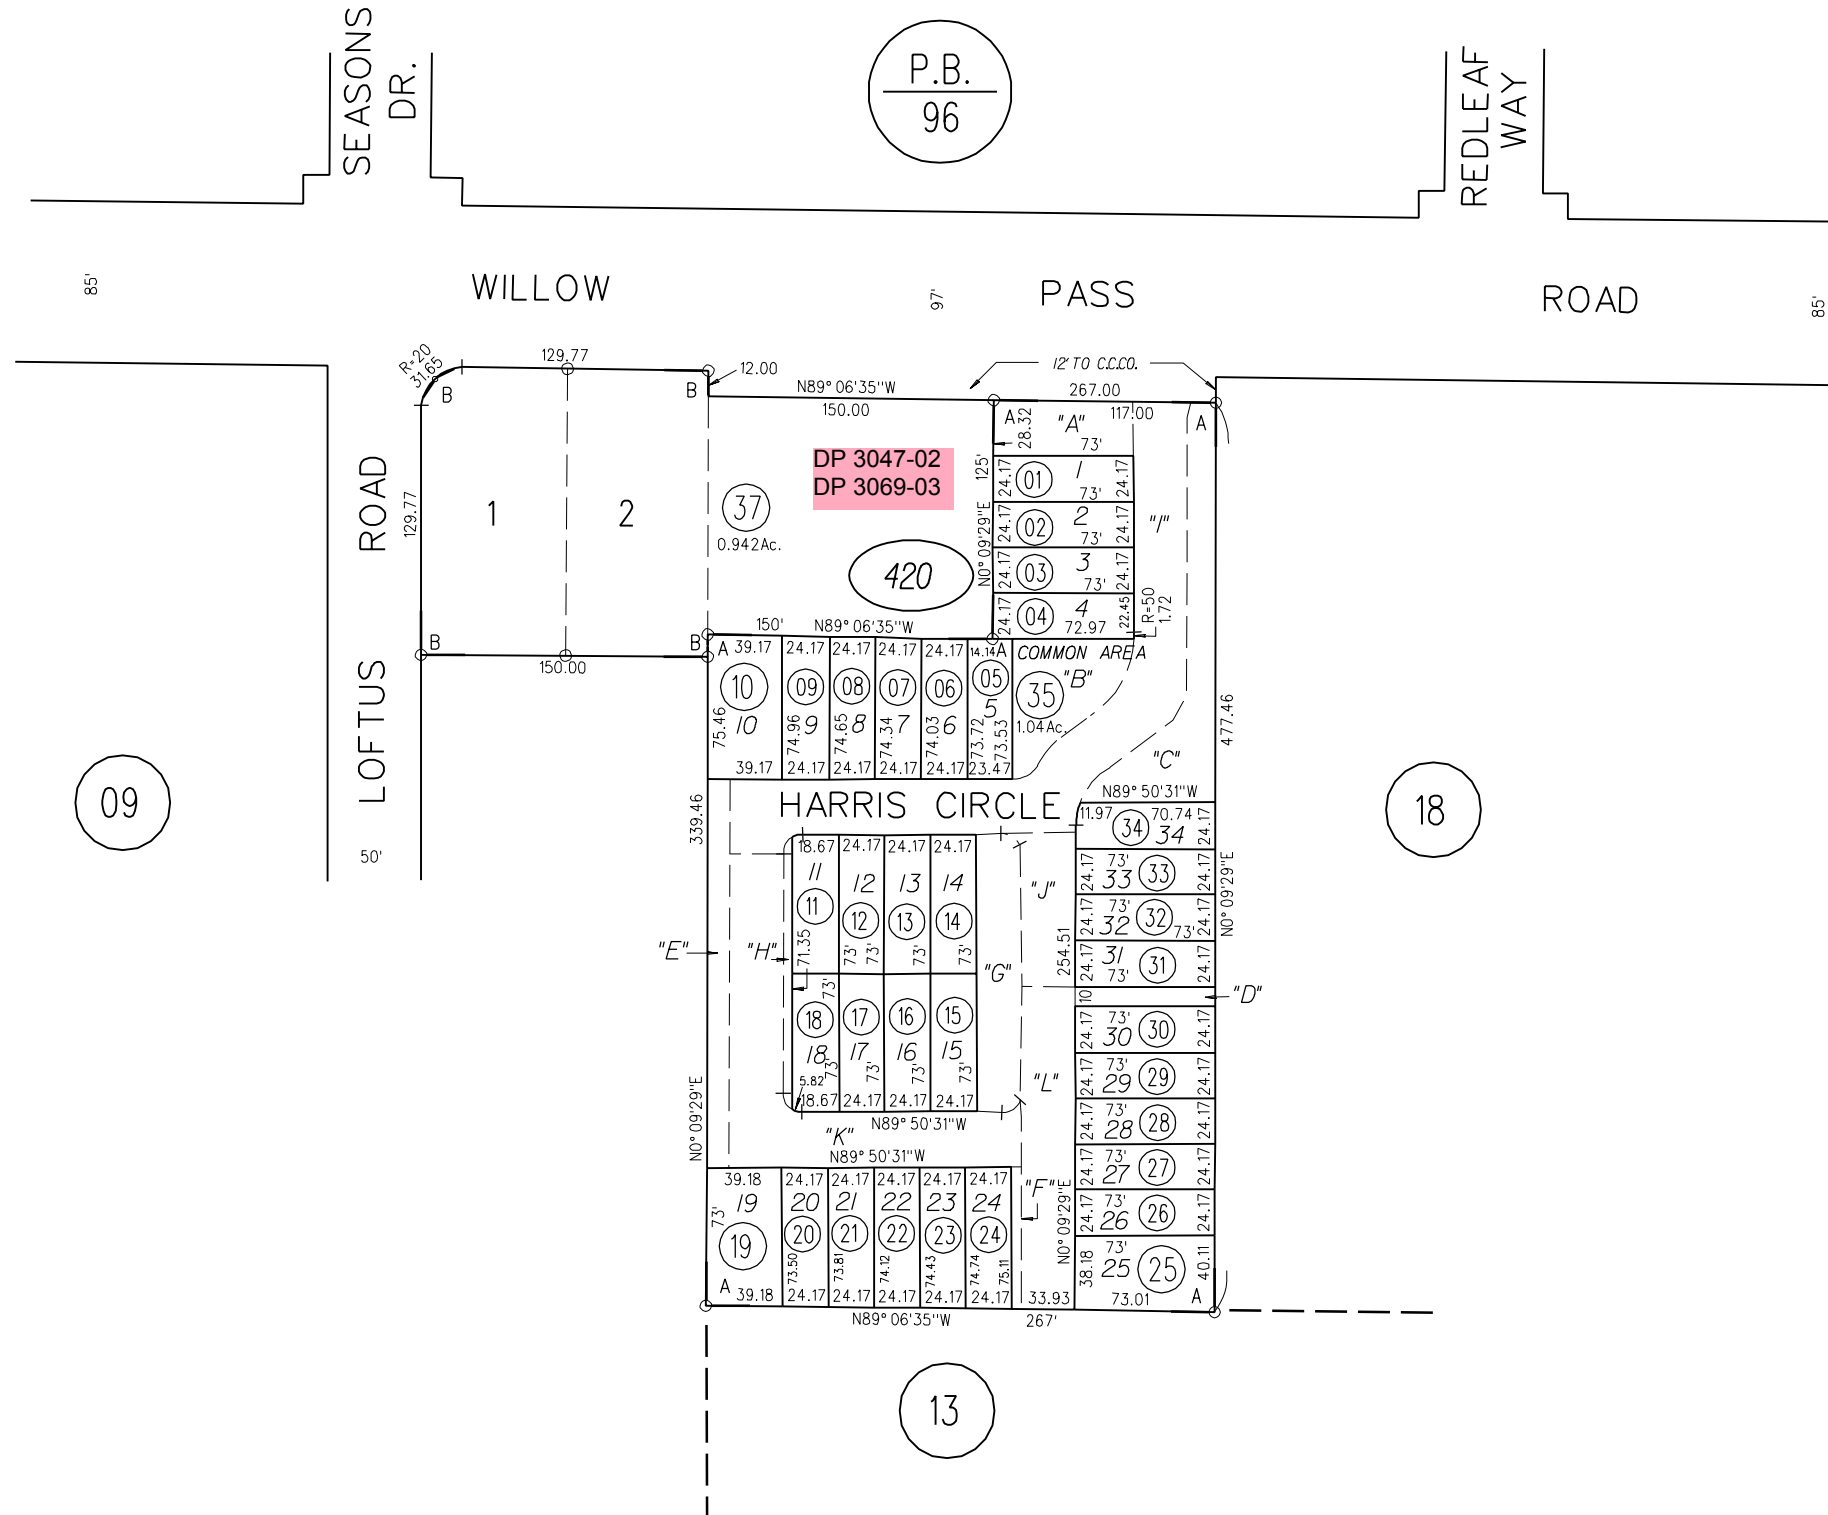

RANCHO LOS MEDANOS

A - 1990 ROLL - TRACT 7021 WILLOW PLAZA M.B. 335-4

B - POR. PITTSBURG HOME ACRES ADDITION M.B. 22-662

420

01/14/98