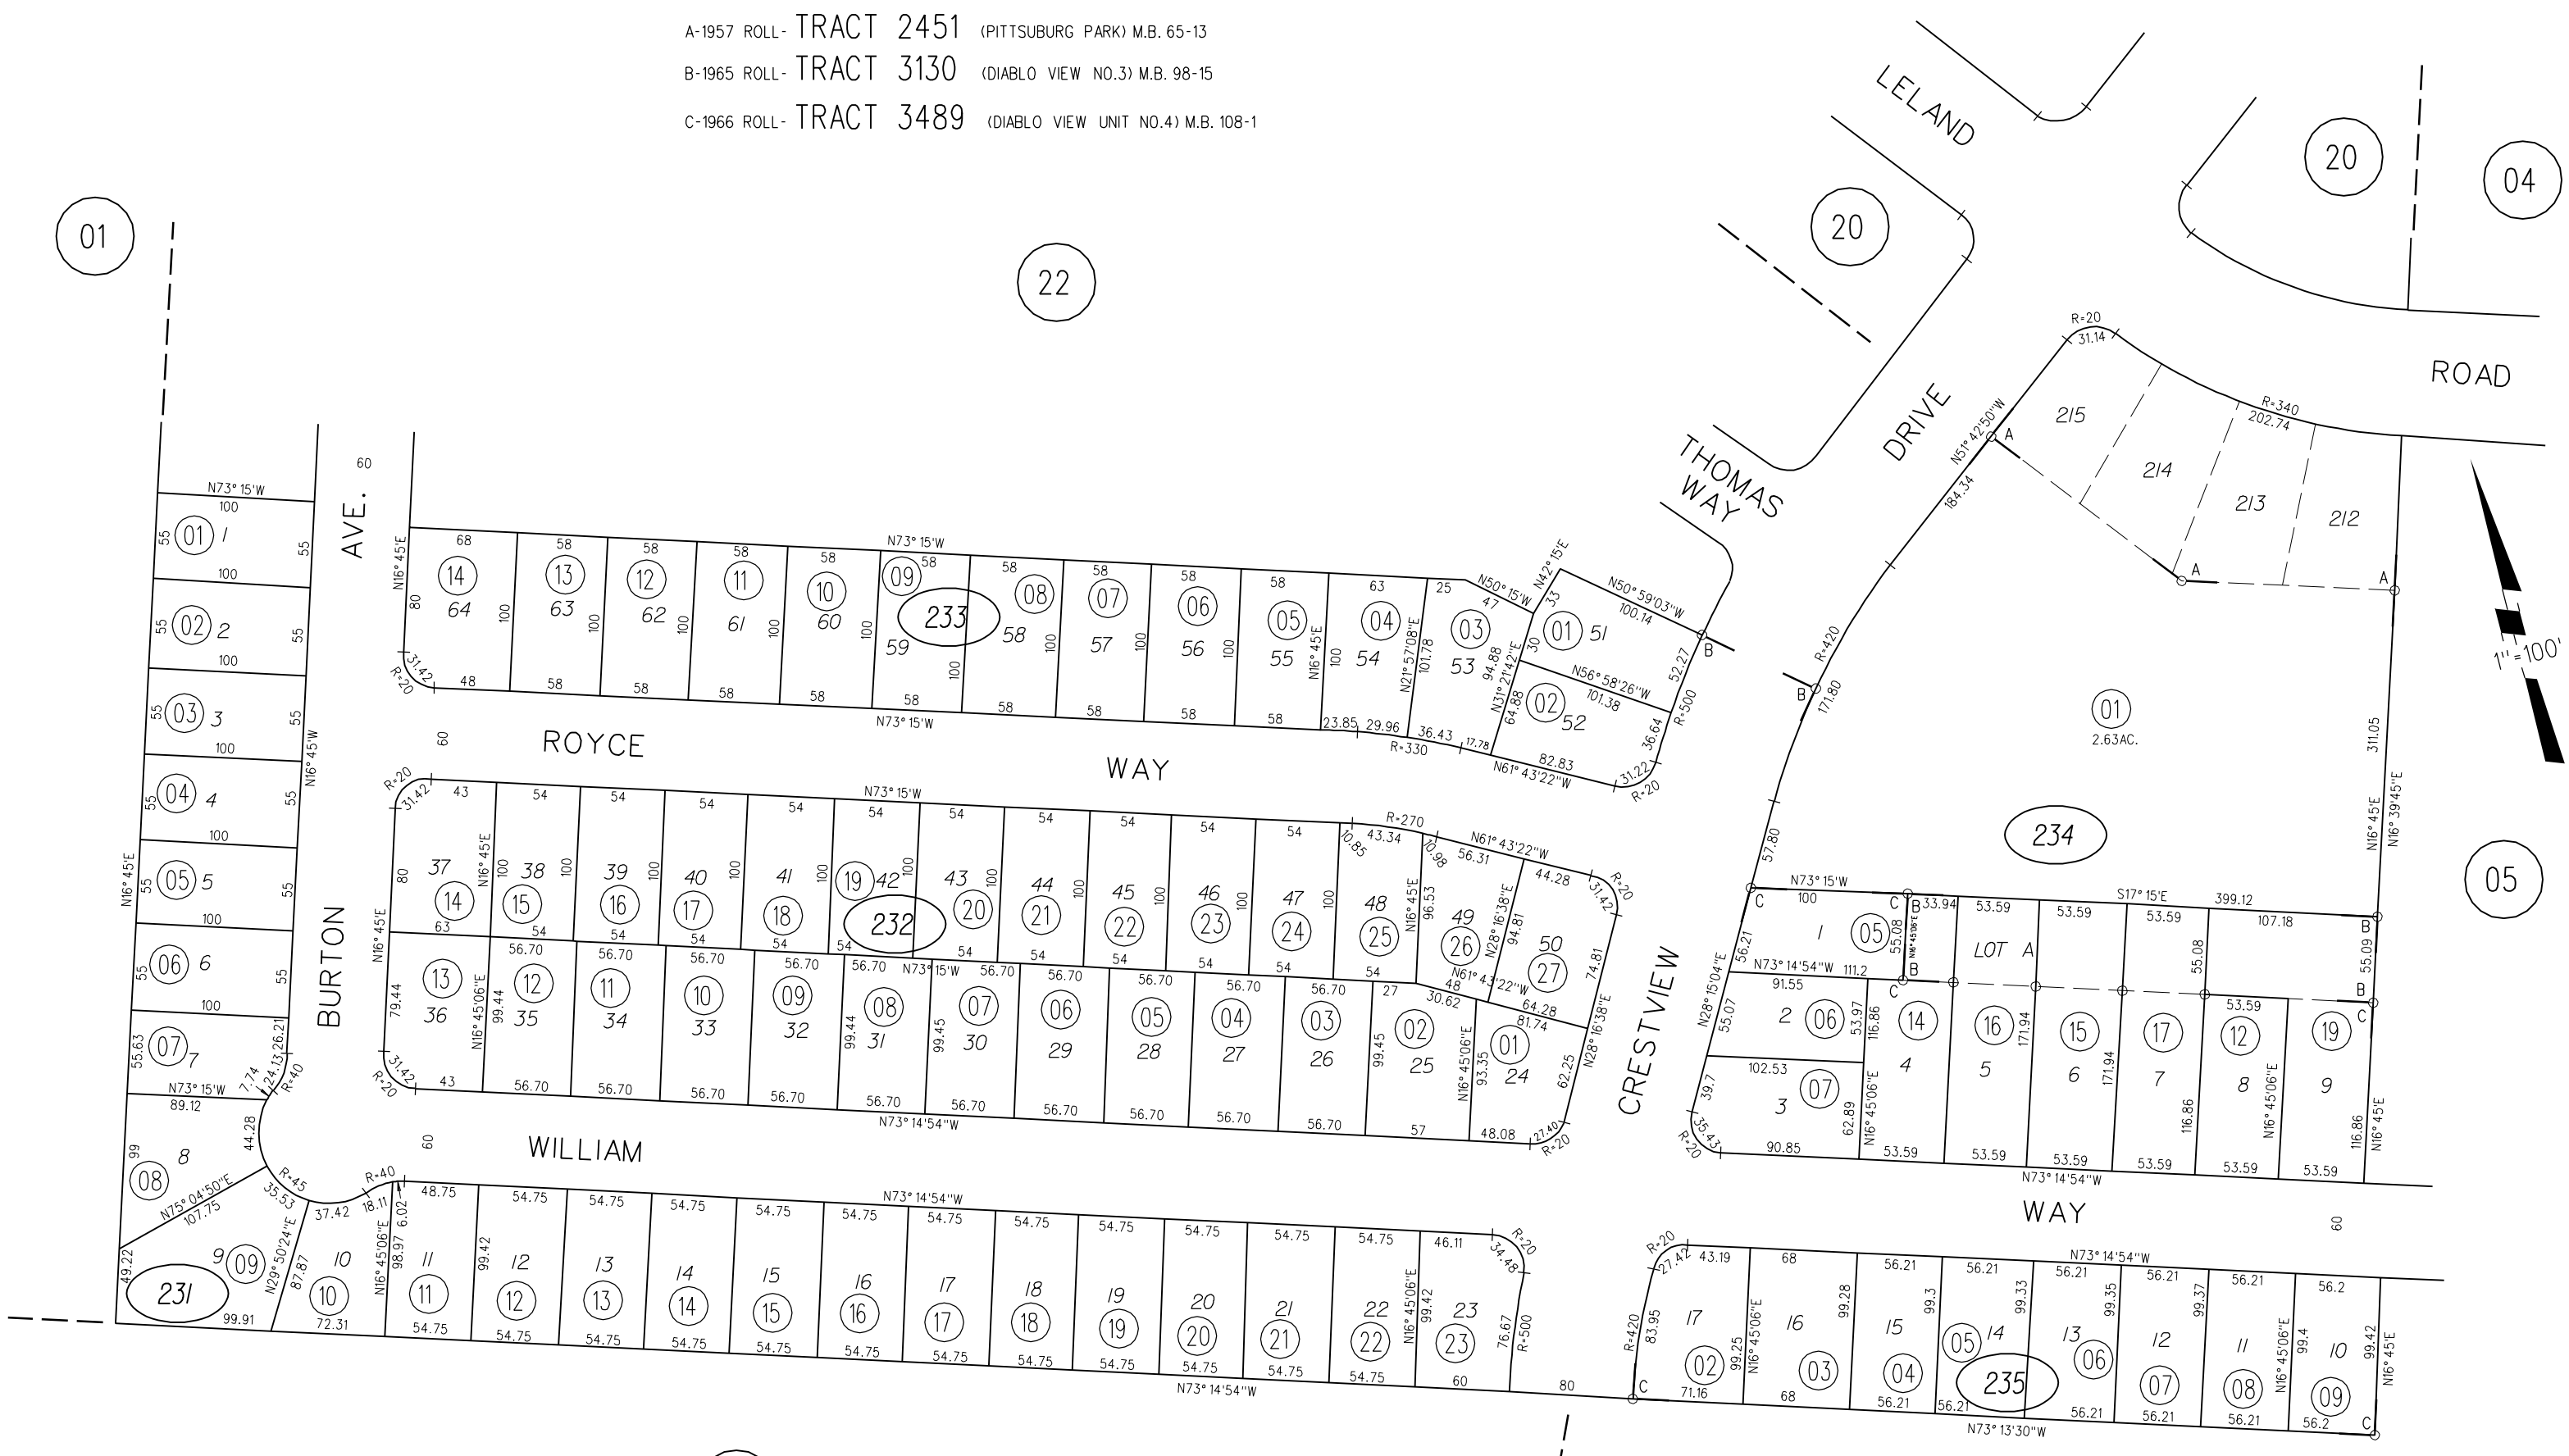

POR. RANCHO LOS MEDANOS

TAX CODE AREA

A-1957 ROLL- TRACT 2451 (PITTSBURG PARK) M.B. 65-13

B-1965 ROLL- TRACT 3130 (DIABLO VIEW NO.3) M.B. 98-15

C-1966 ROLL- TRACT 3489 (DIABLO VIEW UNIT NO.4) M.B. 108-1

231    232    26    233    234    235    07