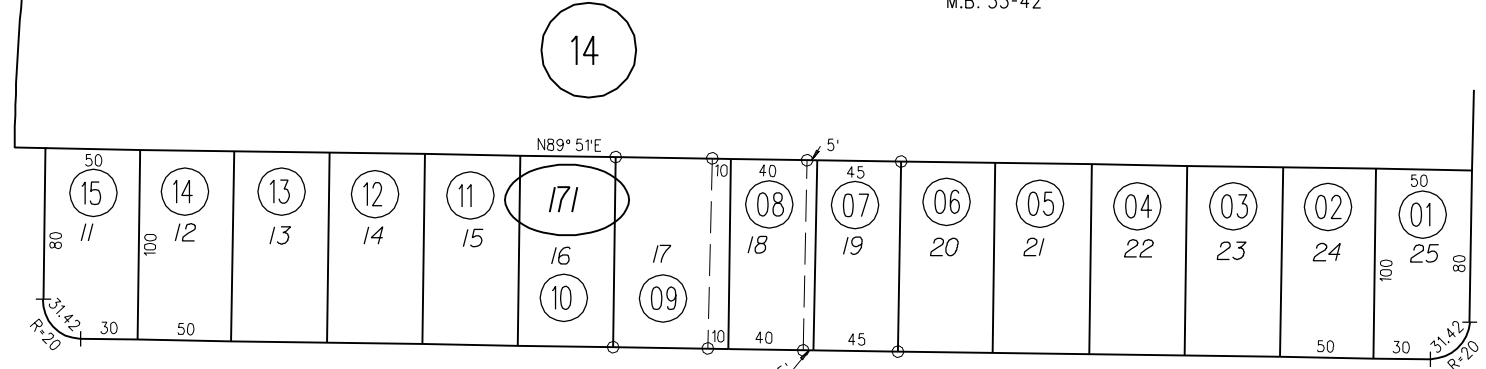

RIVERVIEW HEIGHTS UNIT NO. 1

M.B. 33-42

- 16
- 171
- 172
- 173
- 174
- 175
- 176

PB  
89