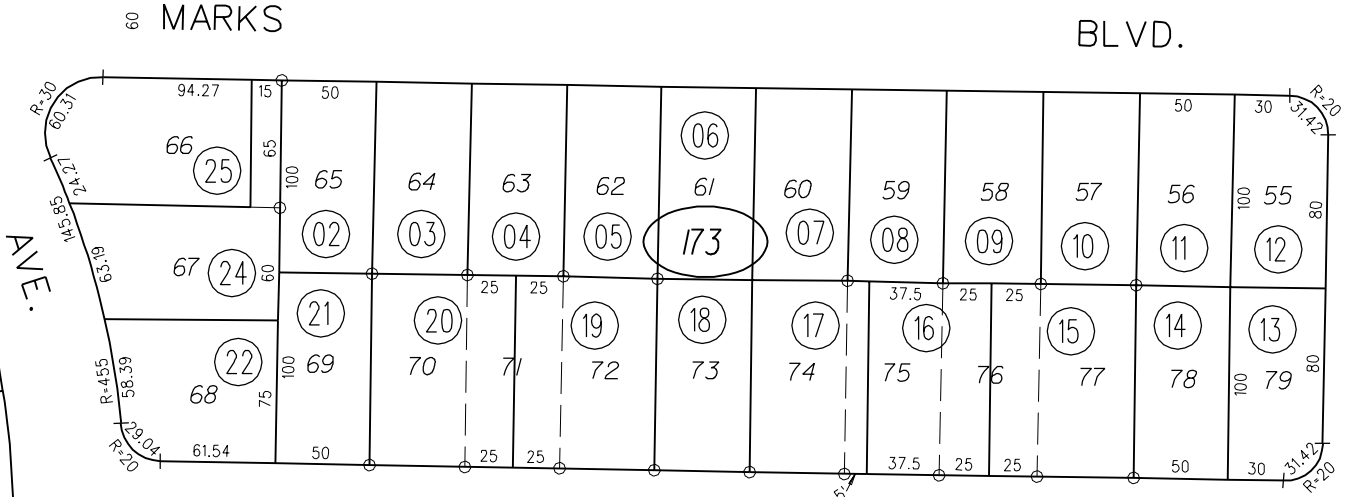

RIVERVIEW HEIGHTS UNIT NO. 1

M.B. 33-42

- 16
- 171
- 172
- 173
- 174
- 175
- 176

PB  
89