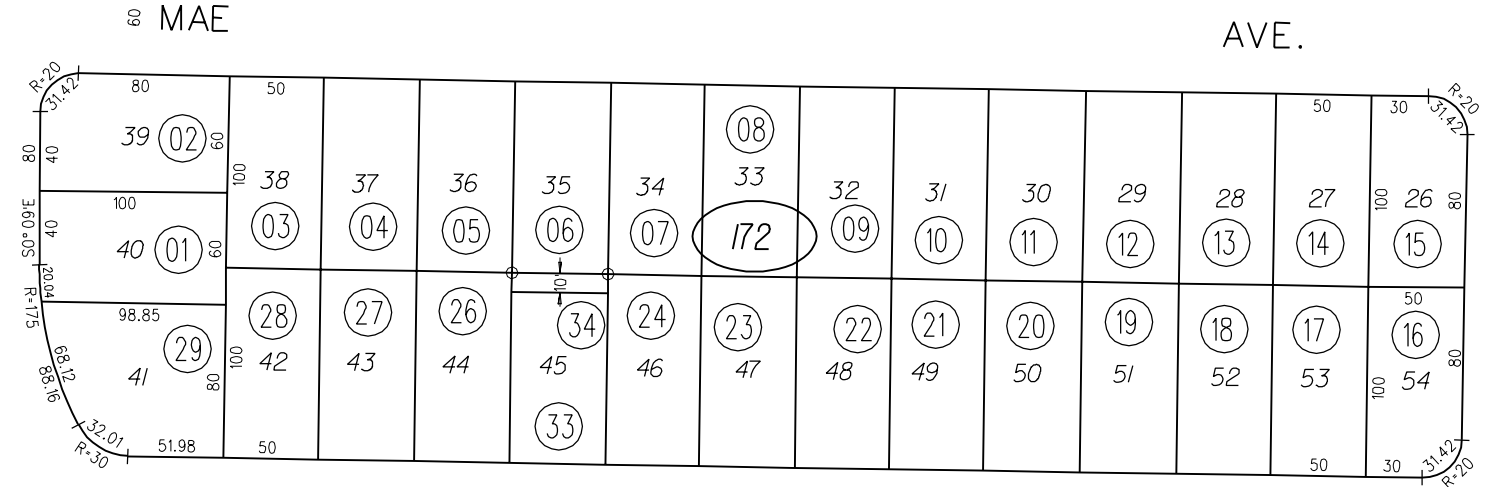

RIVERVIEW HEIGHTS UNIT NO. 1

M.B. 33-42

- 16
- 171
- 172
- 173
- 174
- 175
- 176

PB  
89