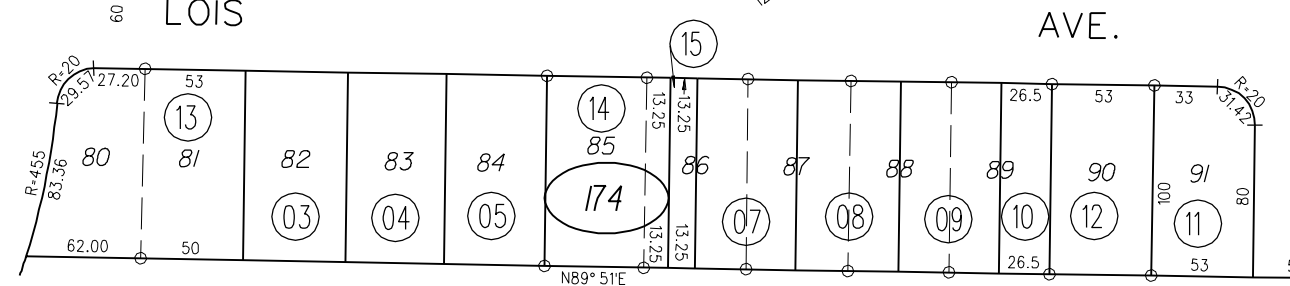

RIVERVIEW HEIGHTS UNIT NO. 1

M.B. 33-42

- 16
- 171
- 172
- 173
- 174
- 175
- 176

PB  
89