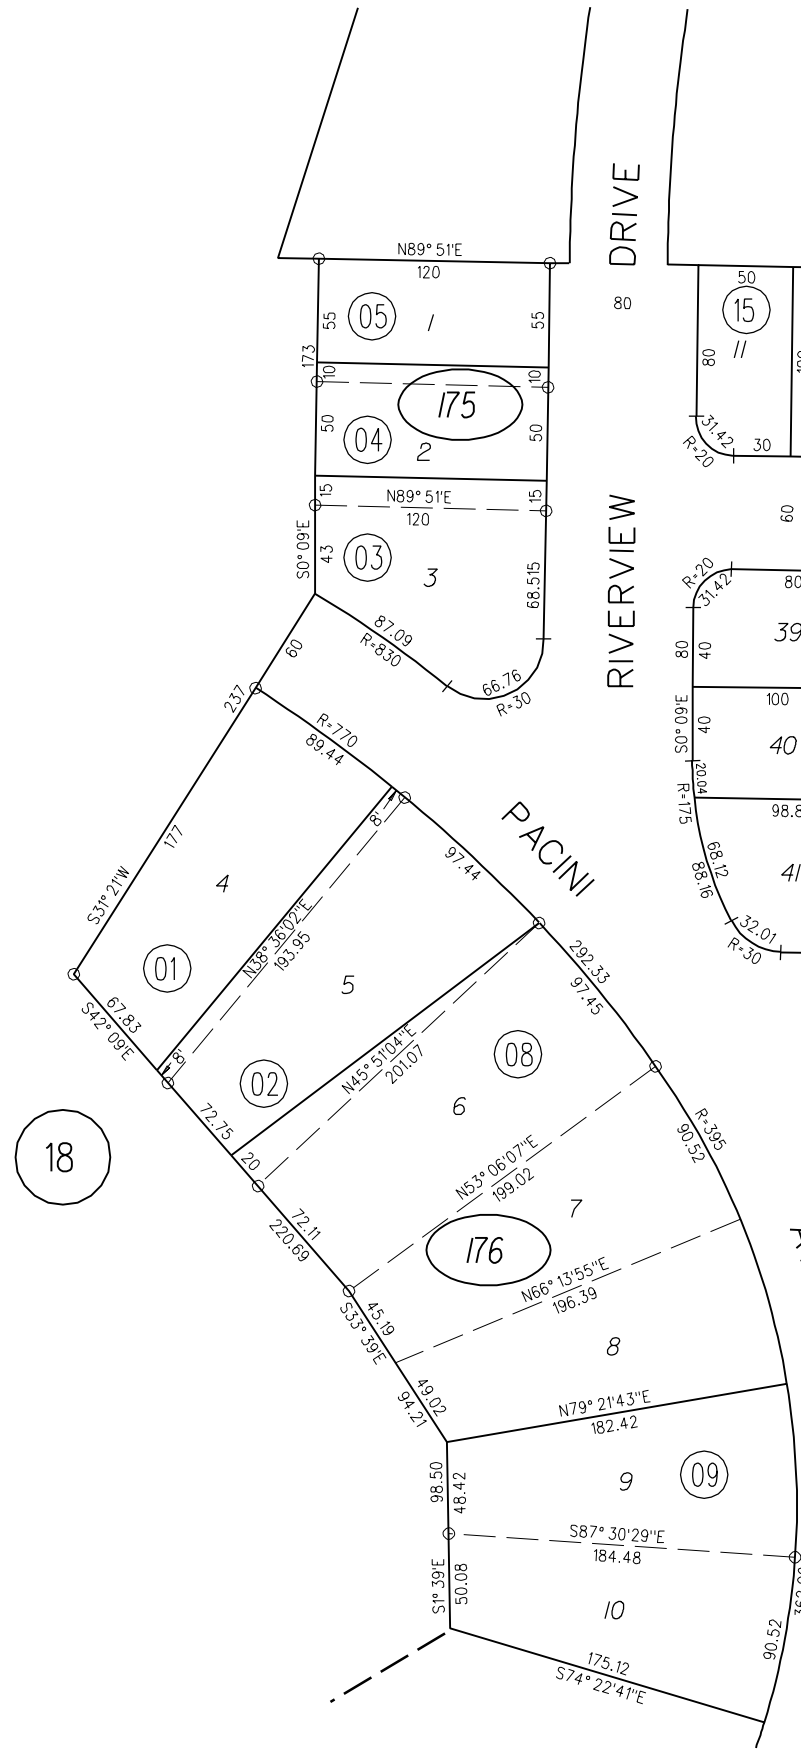

RIVERVIEW HEIGHTS UNIT NO. 1

M.B. 33-42

- 16
- 171
- 172
- 173
- 174
- 175
- 176

PB  
89