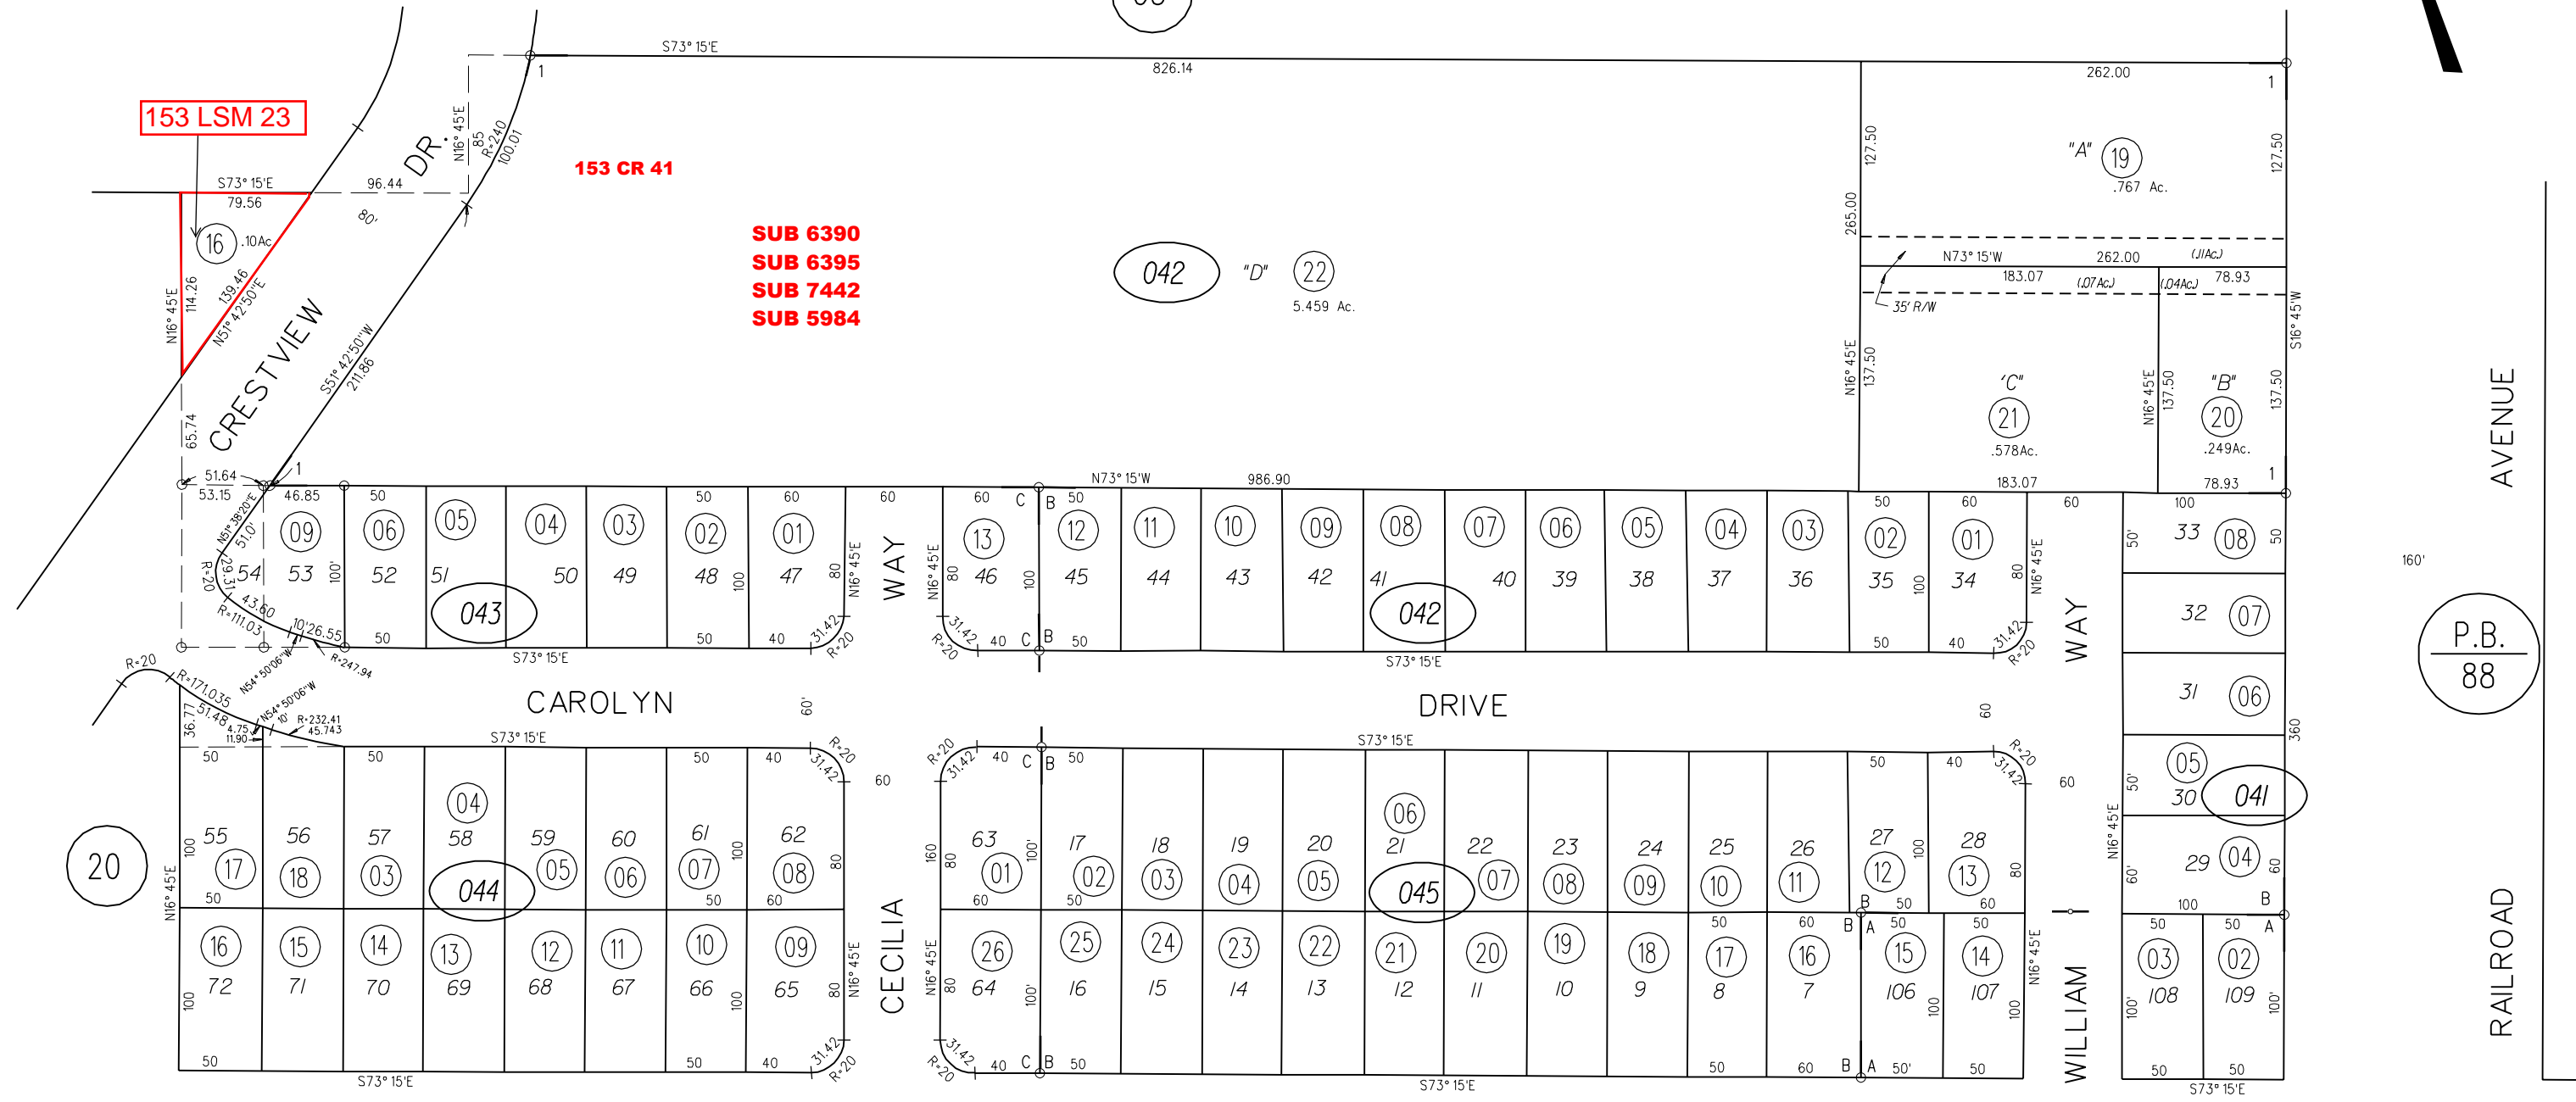

A- WESTWOOD GARGENS M.B. 45-43
 B- MONTEREY ESTATES - UNIT NO. 1 M.B. 57-38 (TRACT 2178)
 C- MONTEREY ESTATES - UNIT NO. 2 (TRACT 2274) M.B.62-9
 RANCHO LOS MEDANOS
 1- 61 P.M.45 & 46 1-16-78

TAX CODE AREA

03

153 LSM 23

153 CR 41

SUB 6390
 SUB 6395
 SUB 7442
 SUB 5984

042 "D" 22
 5.459 Ac.

P.B.
88

20

05

041
042
043
044
045