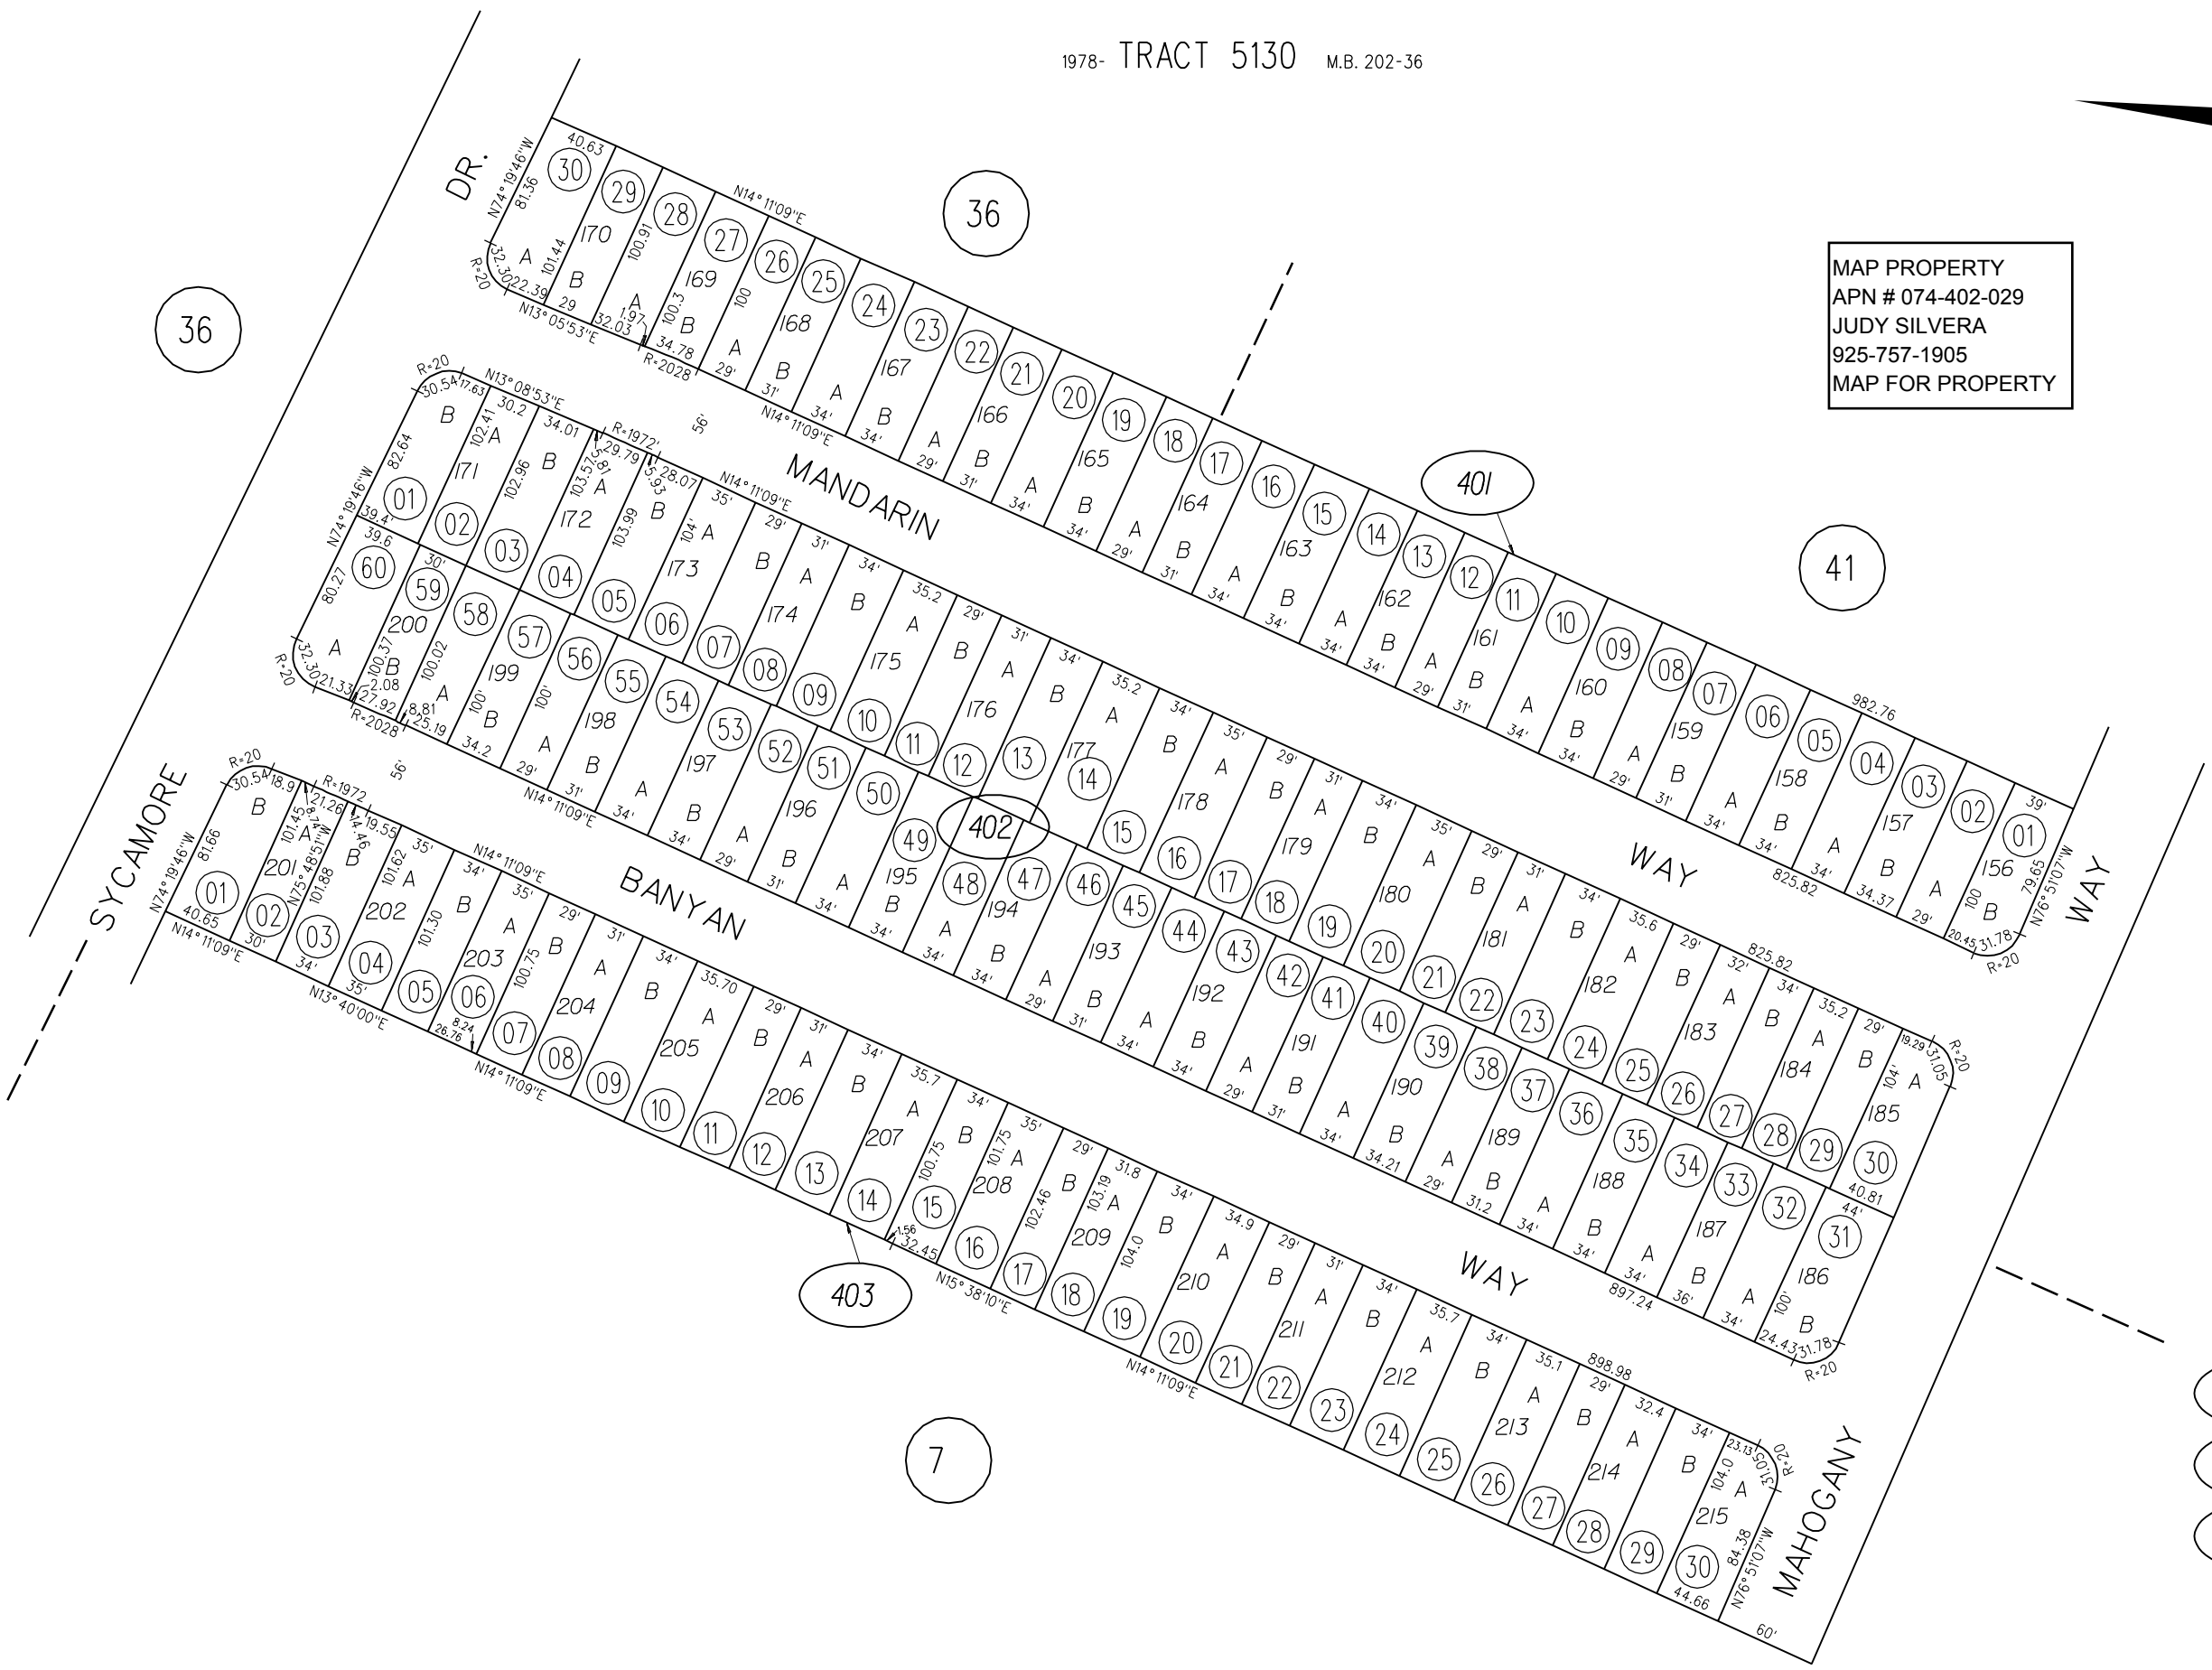

MAP PROPERTY
APN # 074-402-029
JUDY SILVERA
925-757-1905
MAP FOR PROPERTY

36

36

401

41

403

7

- 401 ○
- 402 ○
- 403 ○