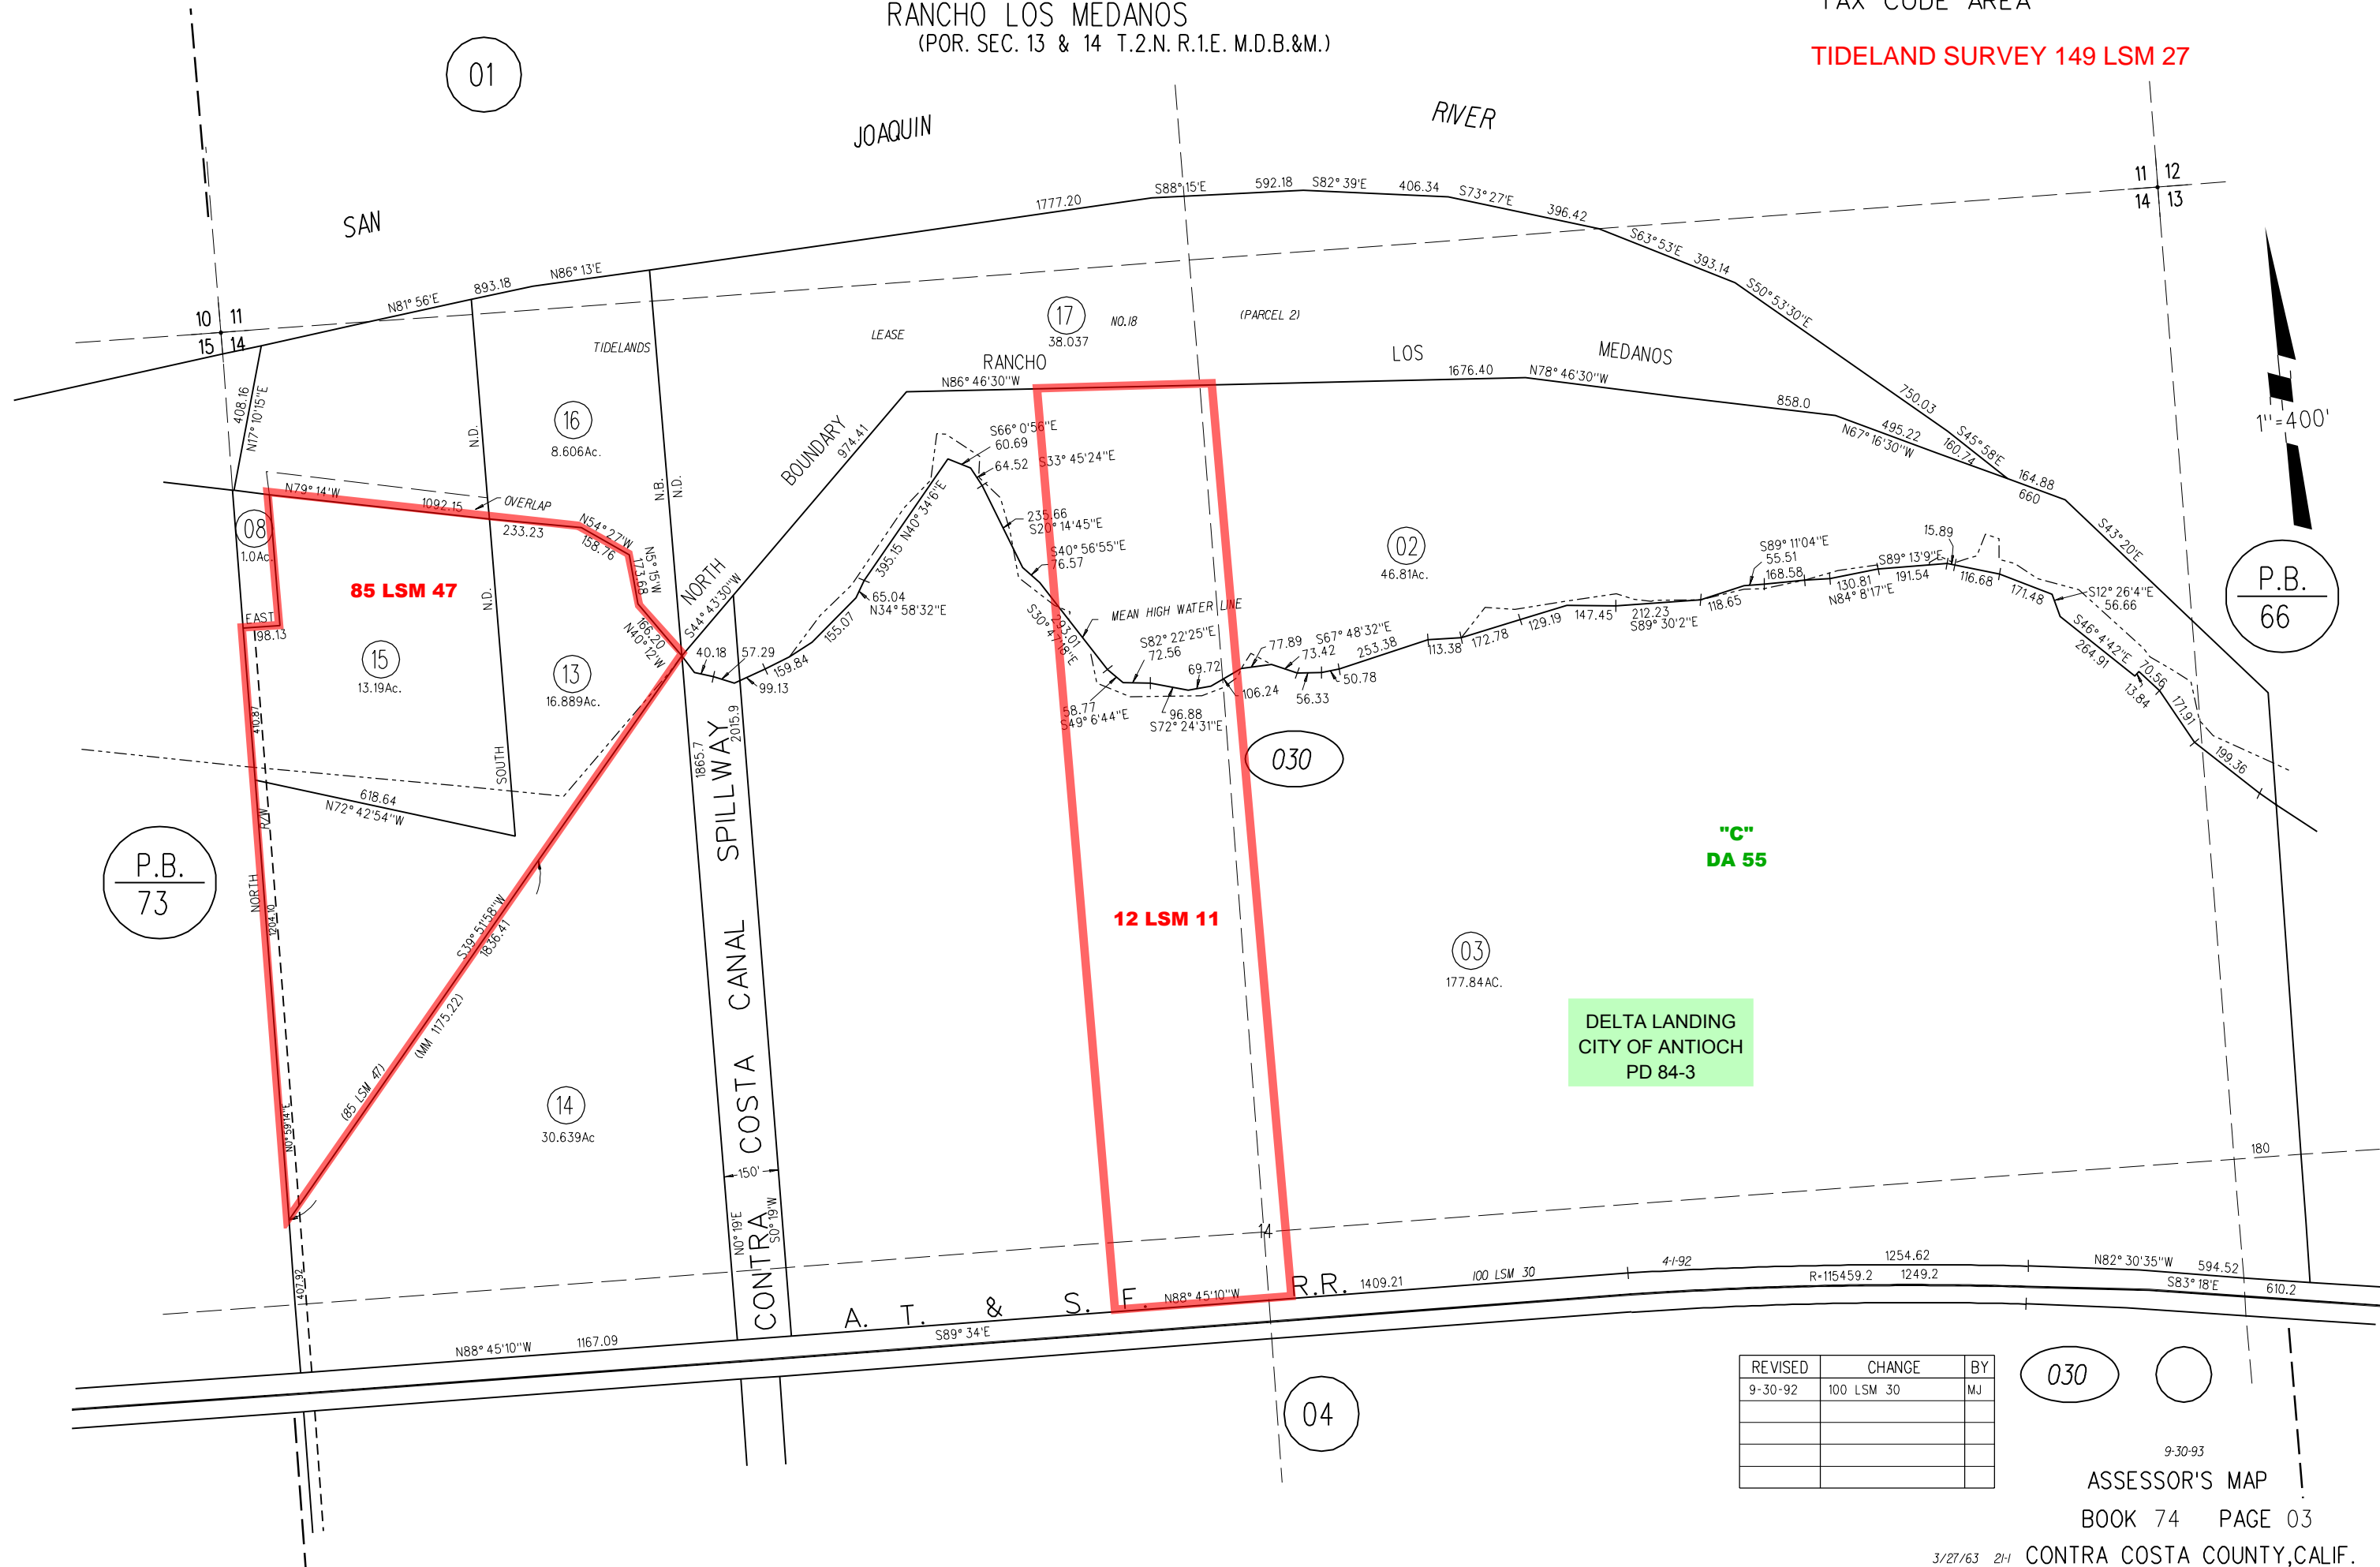

RANCHO LOS MEDANOS  
(POR. SEC. 13 & 14 T.2.N. R.1.E. M.D.B.&M.)

TAX CODE AREA

TIDELAND SURVEY 149 LSM 27

P.B.  
66

P.B.  
73

030

030

REVISED	CHANGE	BY
9-30-92	100 LSM 30	MJ

9-30-93  
ASSESSOR'S MAP  
BOOK 74 PAGE 03