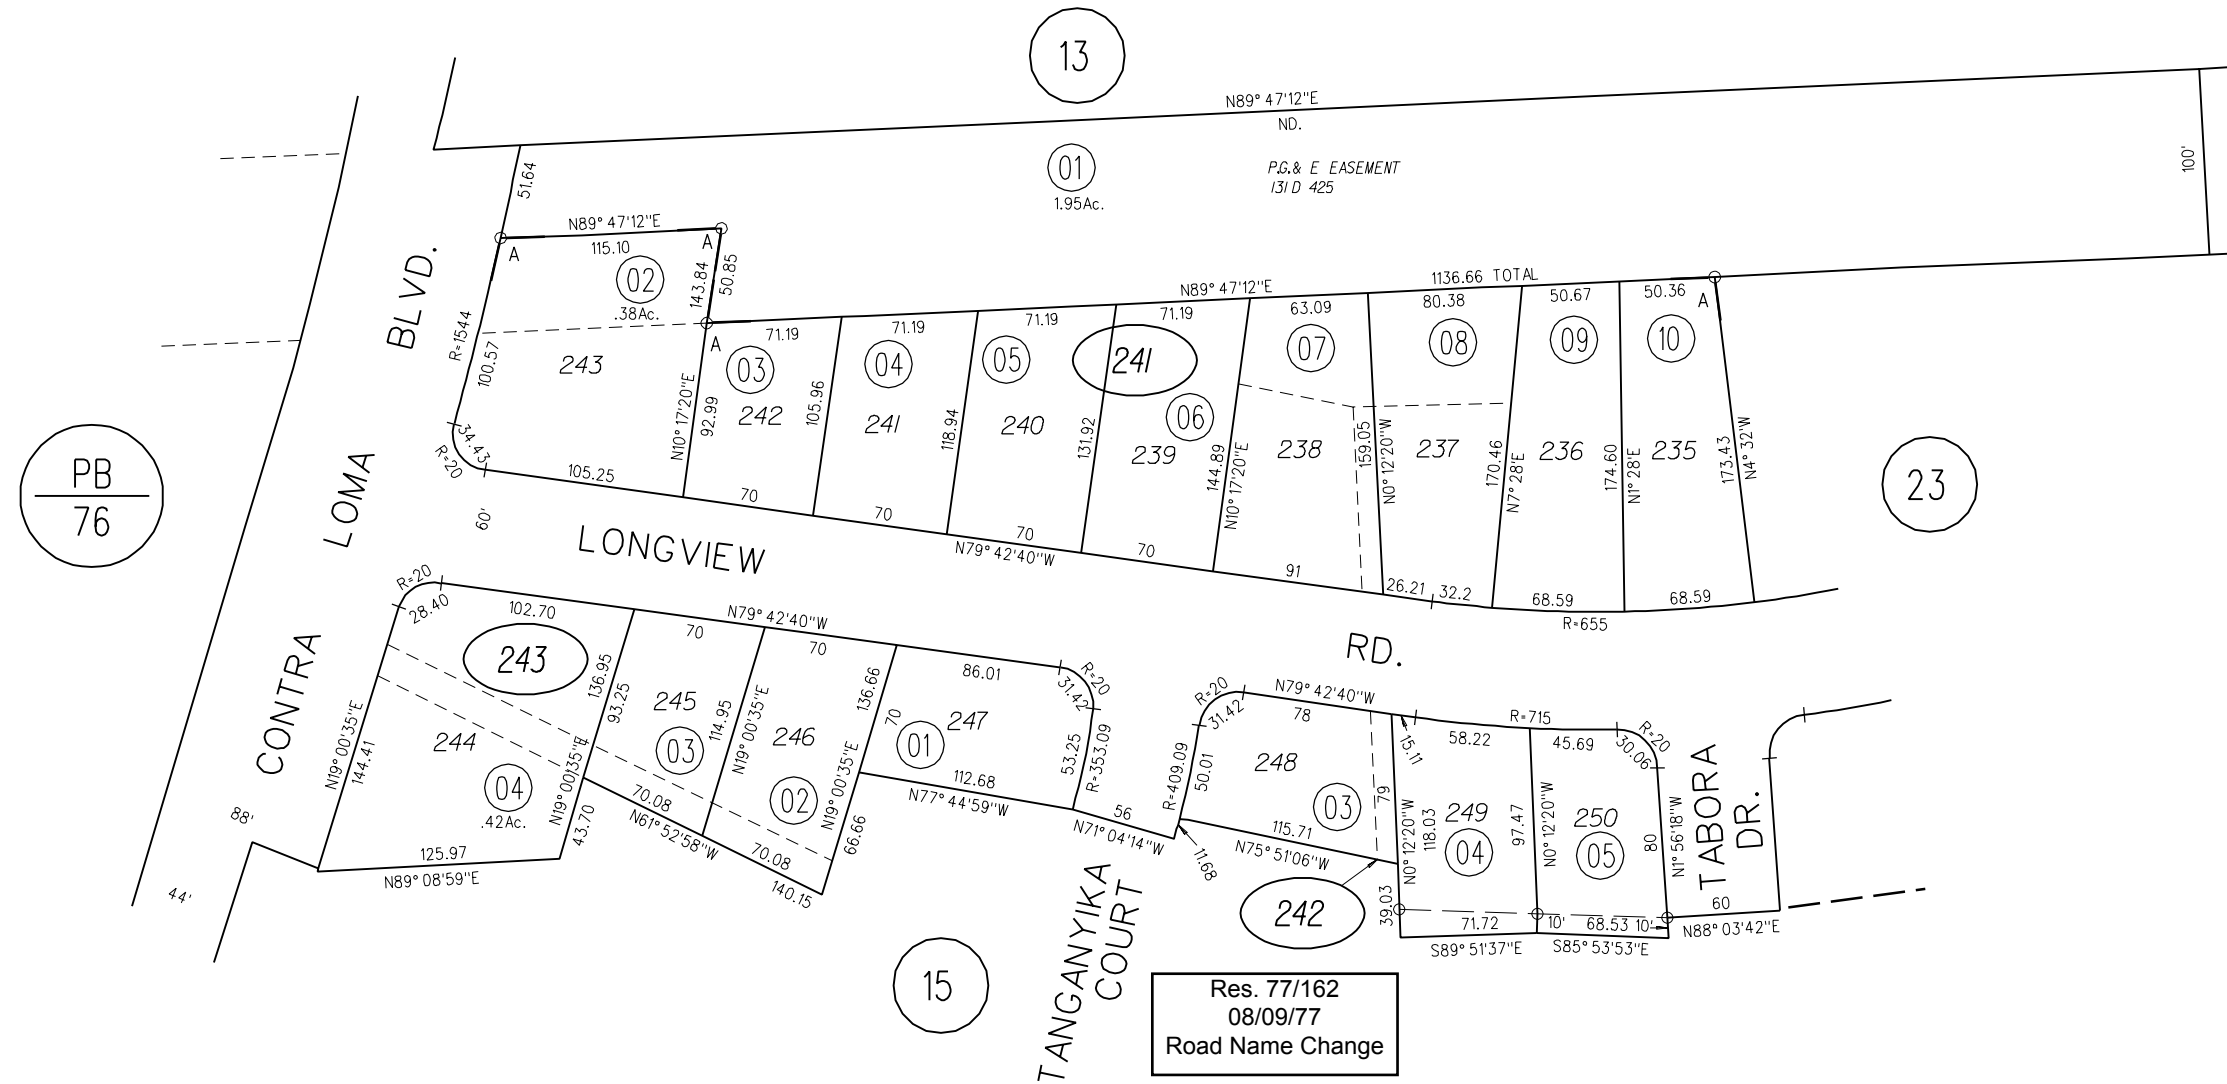

A-1967 ROLL TRACT 3573 (LONE TREE MEADOWS NO. 4) M.B. 111-42
 POR. SEC. 25 T2N R1E MDB&M.

- 241 ○
- 242 ○
- 243 ○