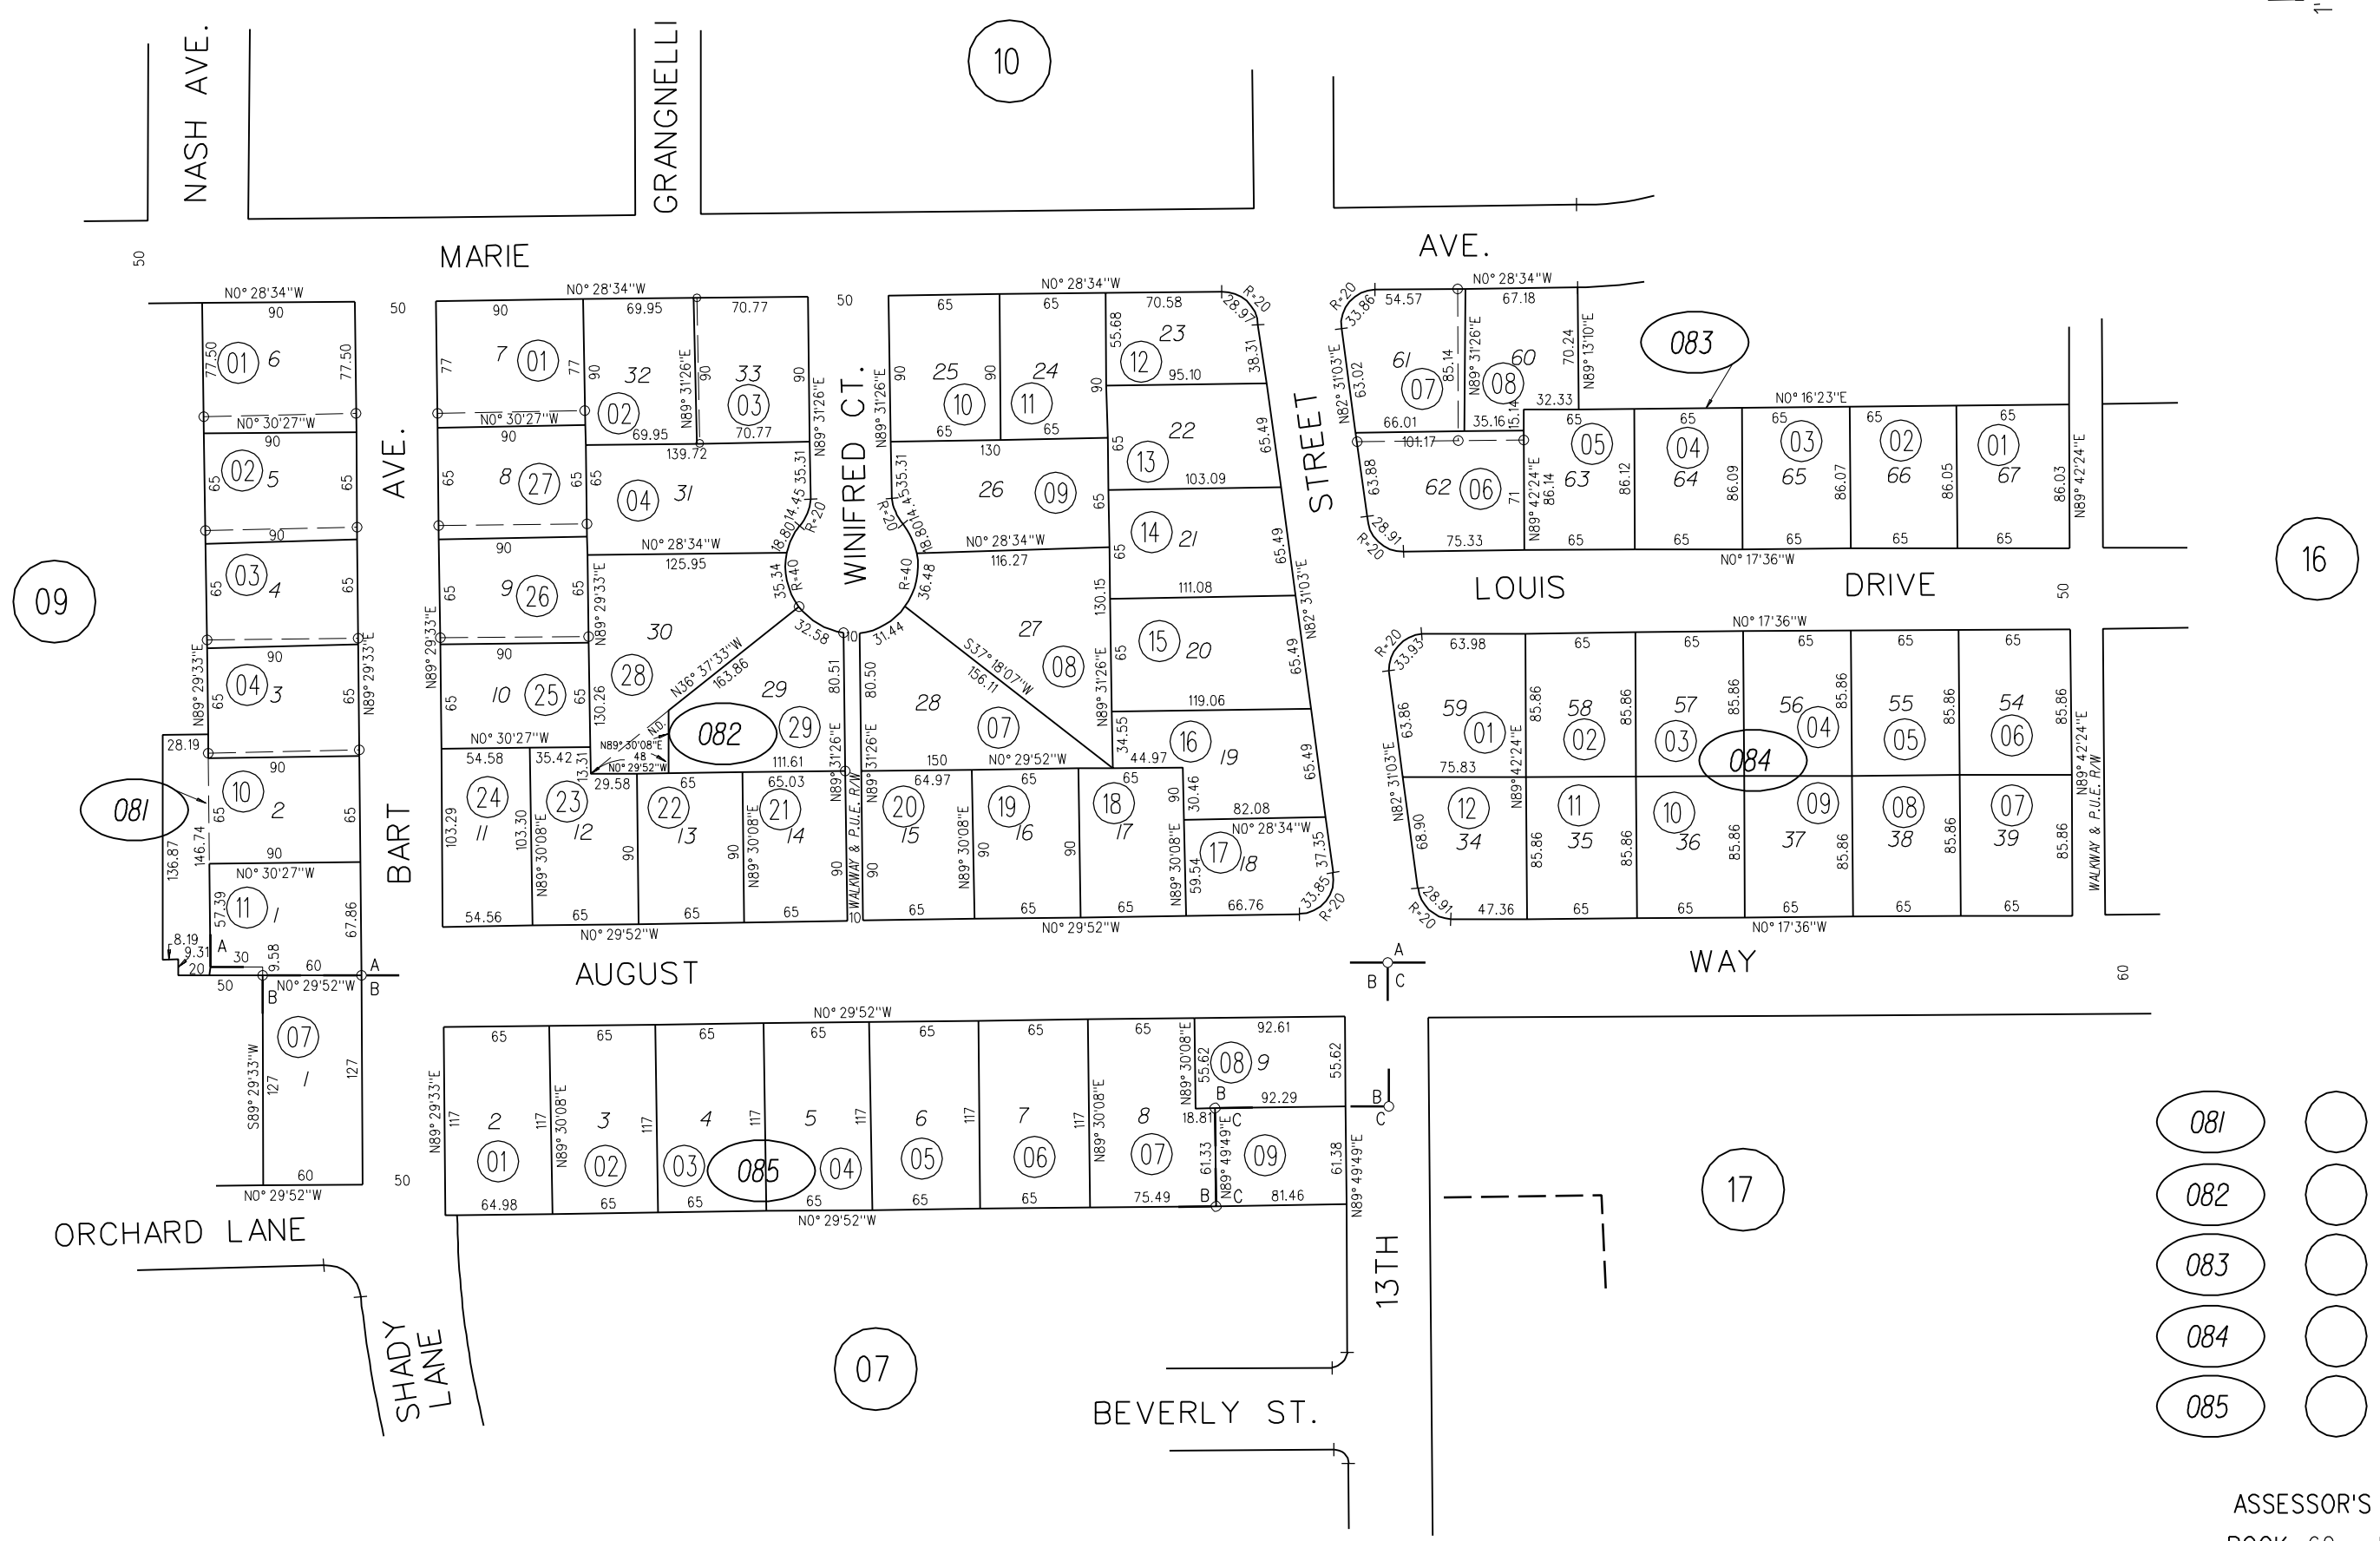

A - LYNNWOOD HEIGHTS M. B. 43-40  
 B - LYNNWOOD HEIGHTS ADDITION M. B. 45-30  
 C - POR. N.W. 1/4 SEC. 19, T2N, R2E. M.D.B. & M.

TAX CODE AREA

- 081
- 082
- 083
- 084
- 085