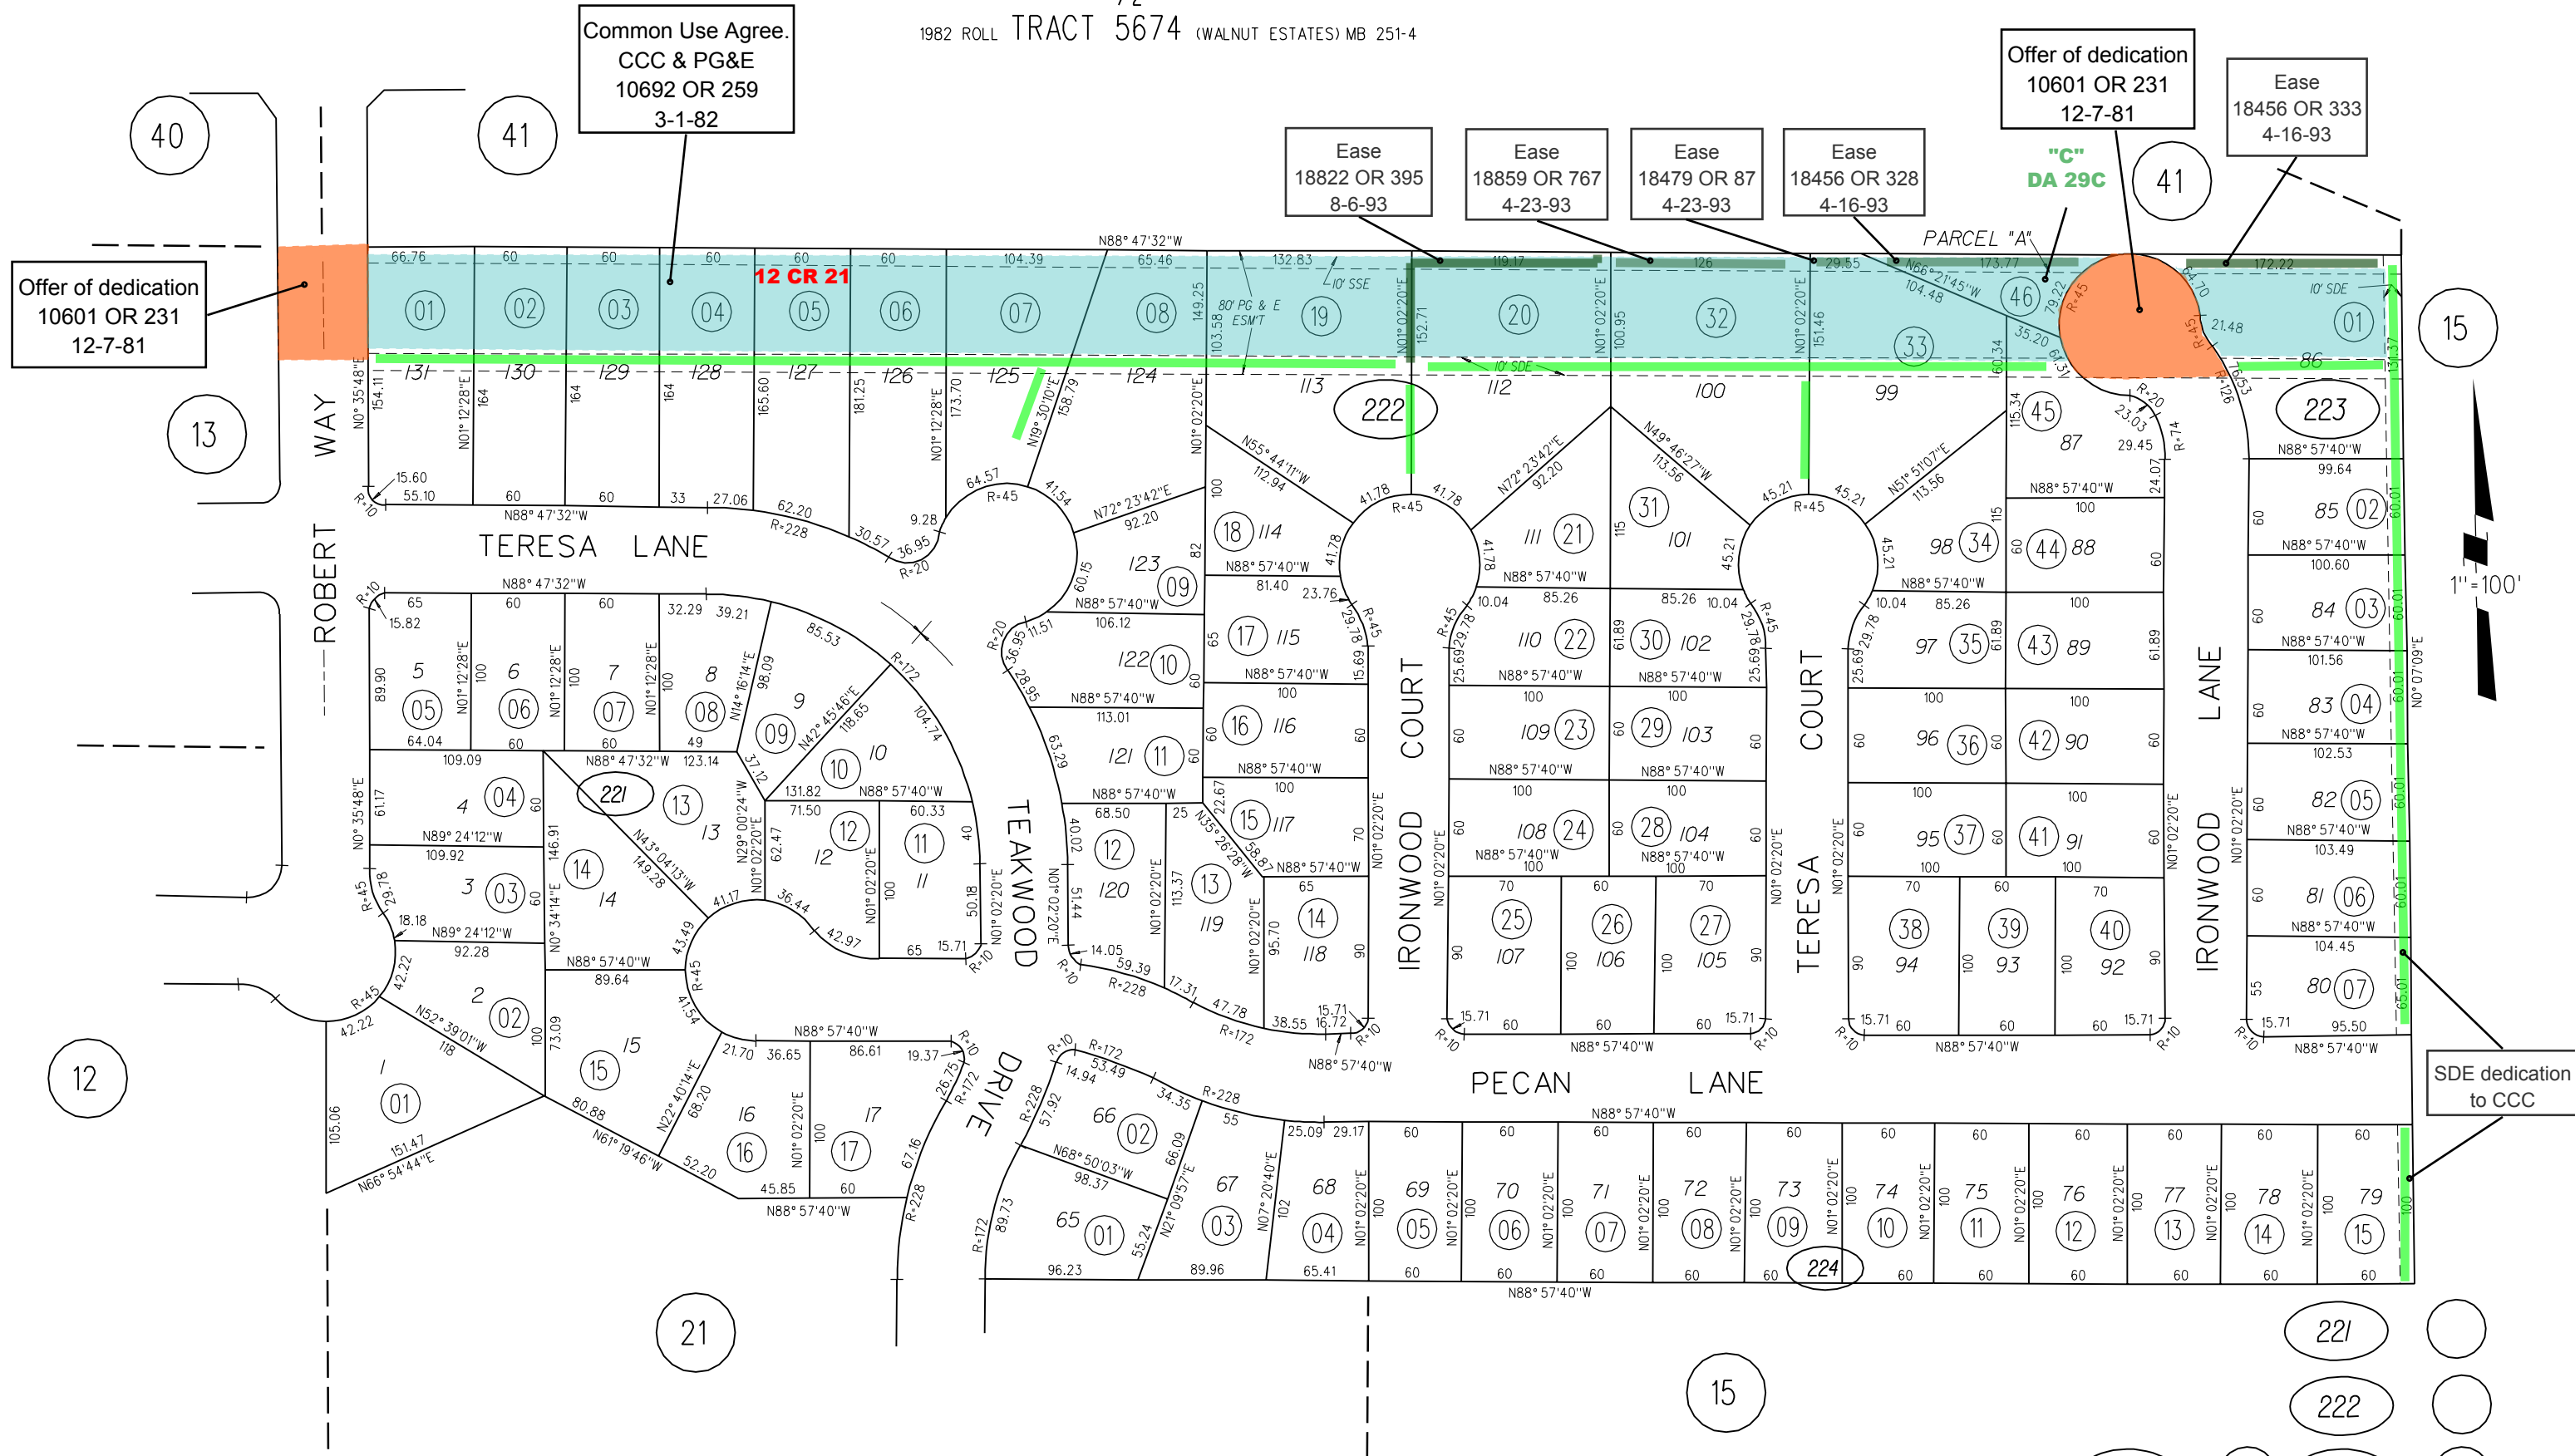

POR S 1/2 SEC 23 T2N R2E MDBM
 1982 ROLL TRACT 5674 (WALNUT ESTATES) MB 251-4

- 221 ○
- 222 ○
- 223 ○
- 224 ○