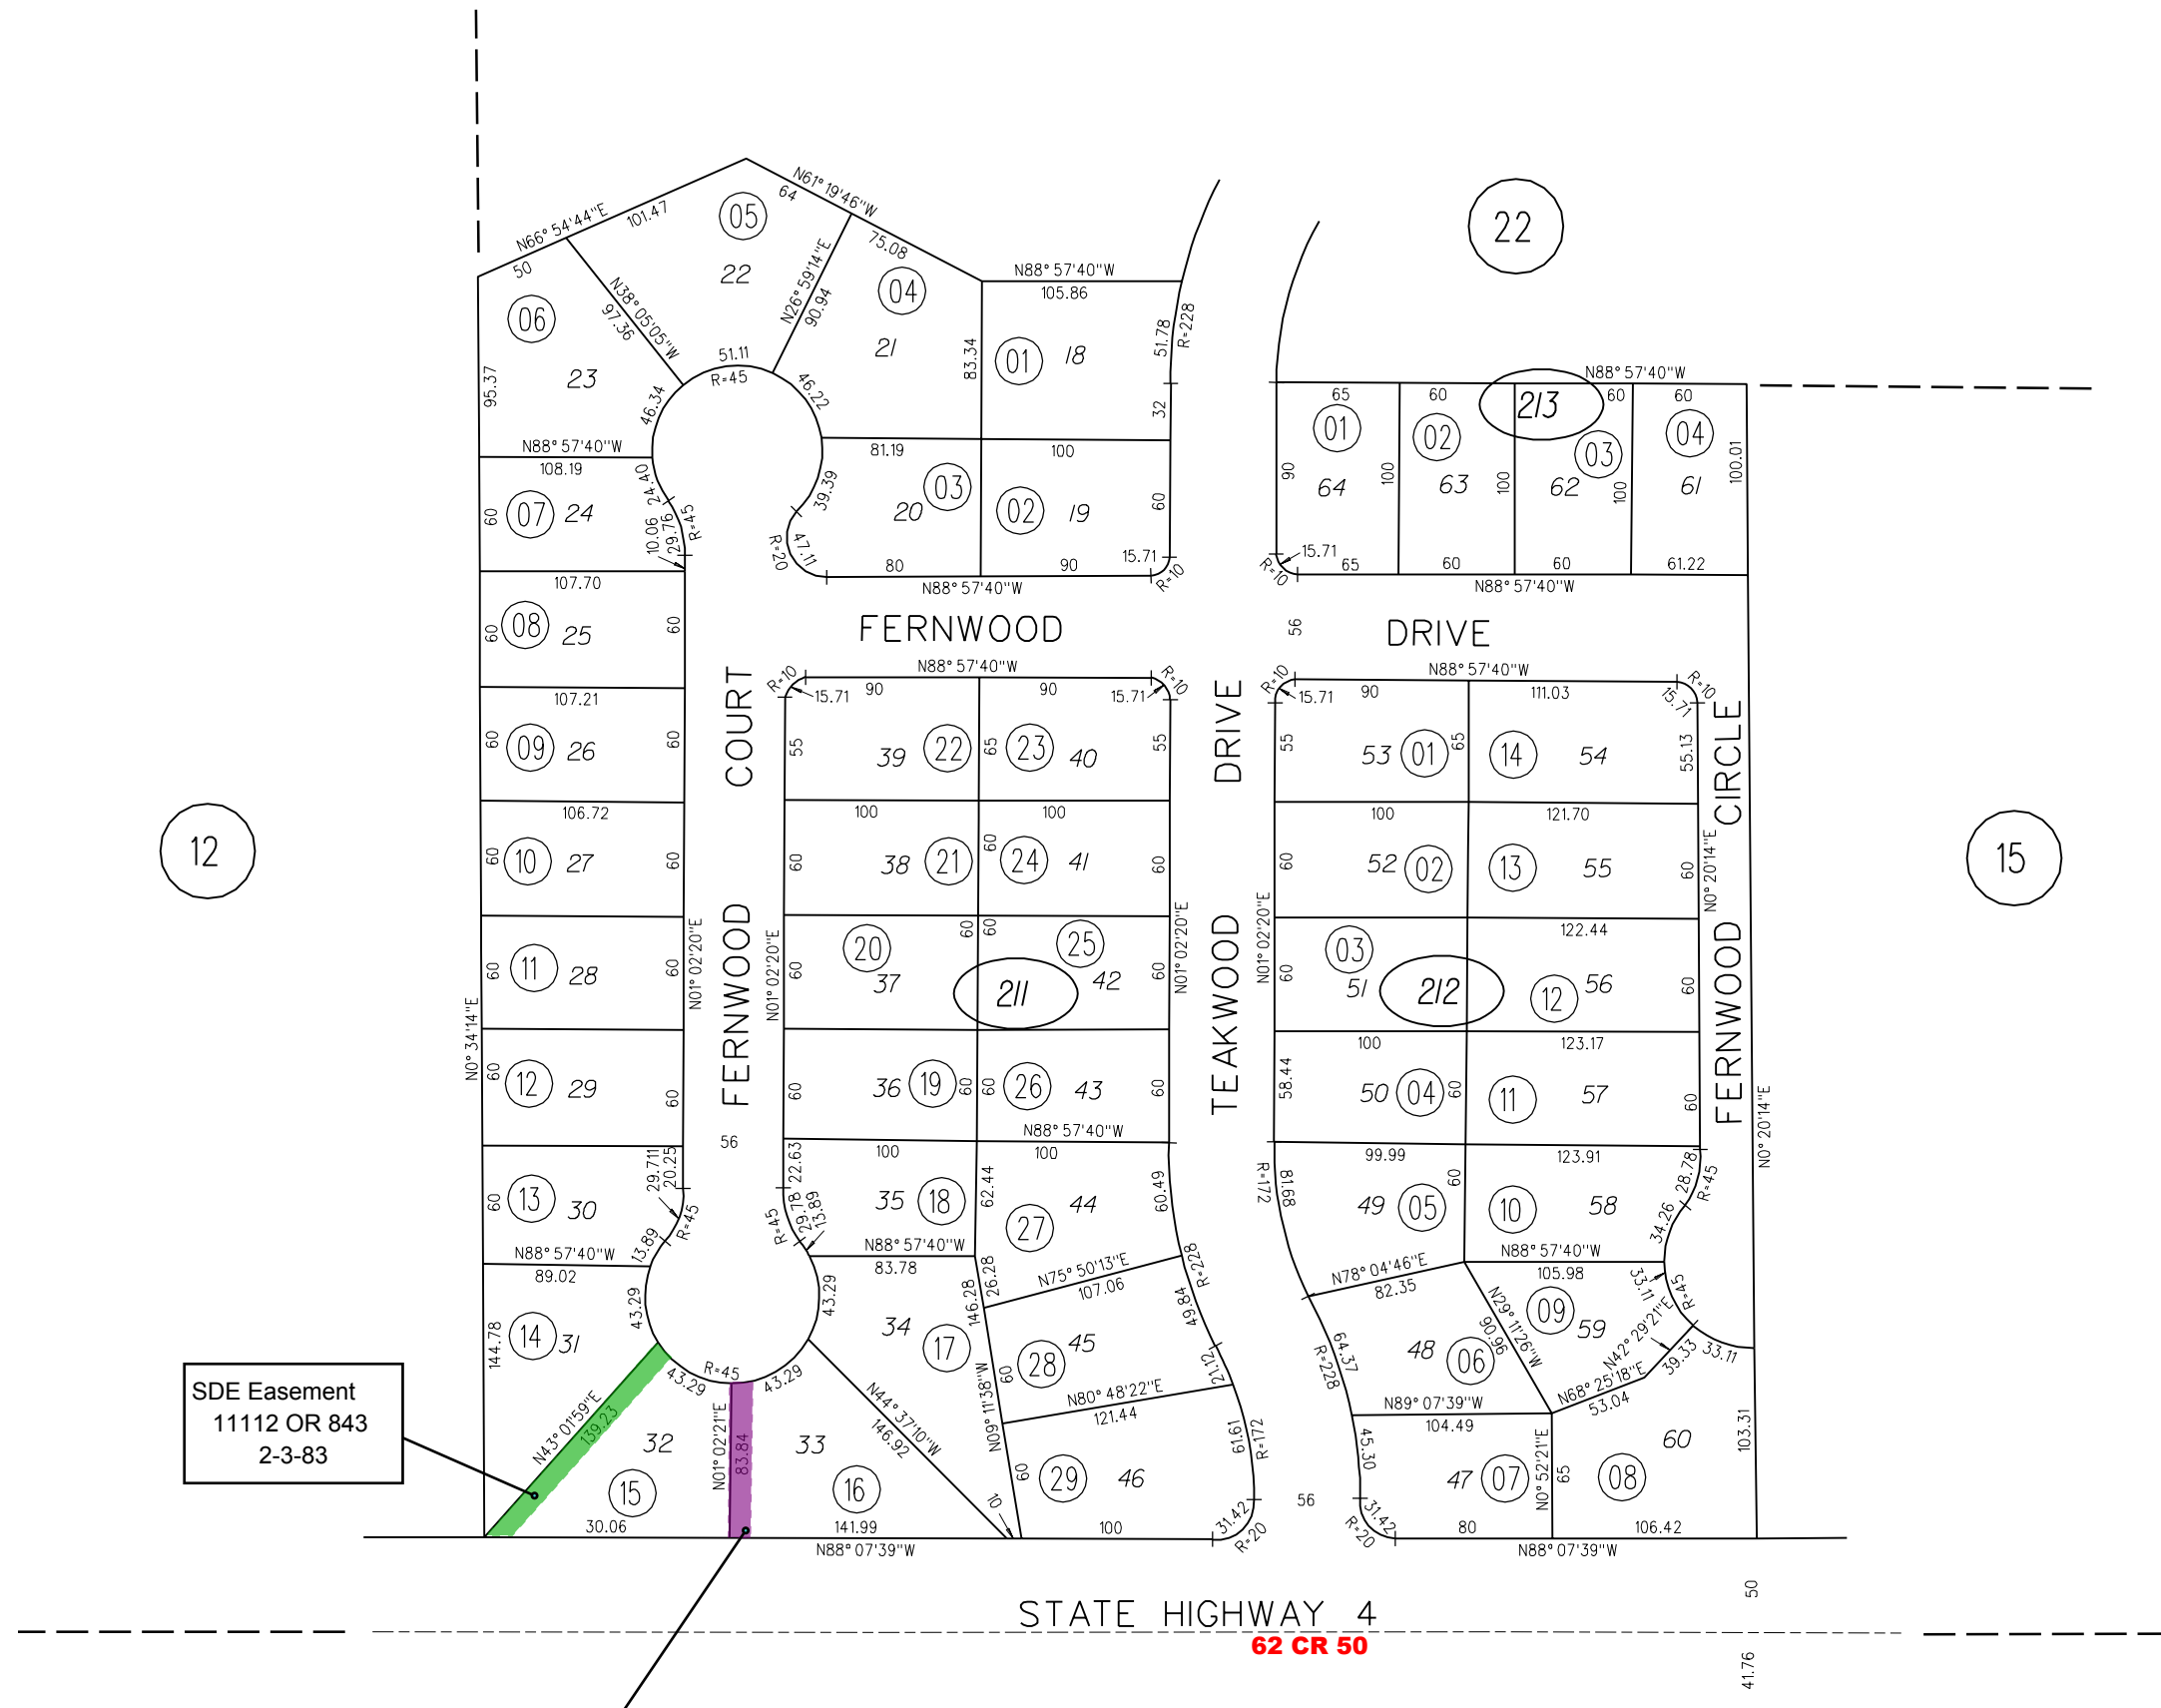

POR S 1/2 SEC 23 T2N R2E MDBM

1982 ROLL TRACT 5674 (WALNUT ESTATES) MB 251-4

12

22

15

SDE Easement
11112 OR 843
2-3-83

Vacation
11143 OR 745
3-1-83

PB
35

- 211
- 212
- 213