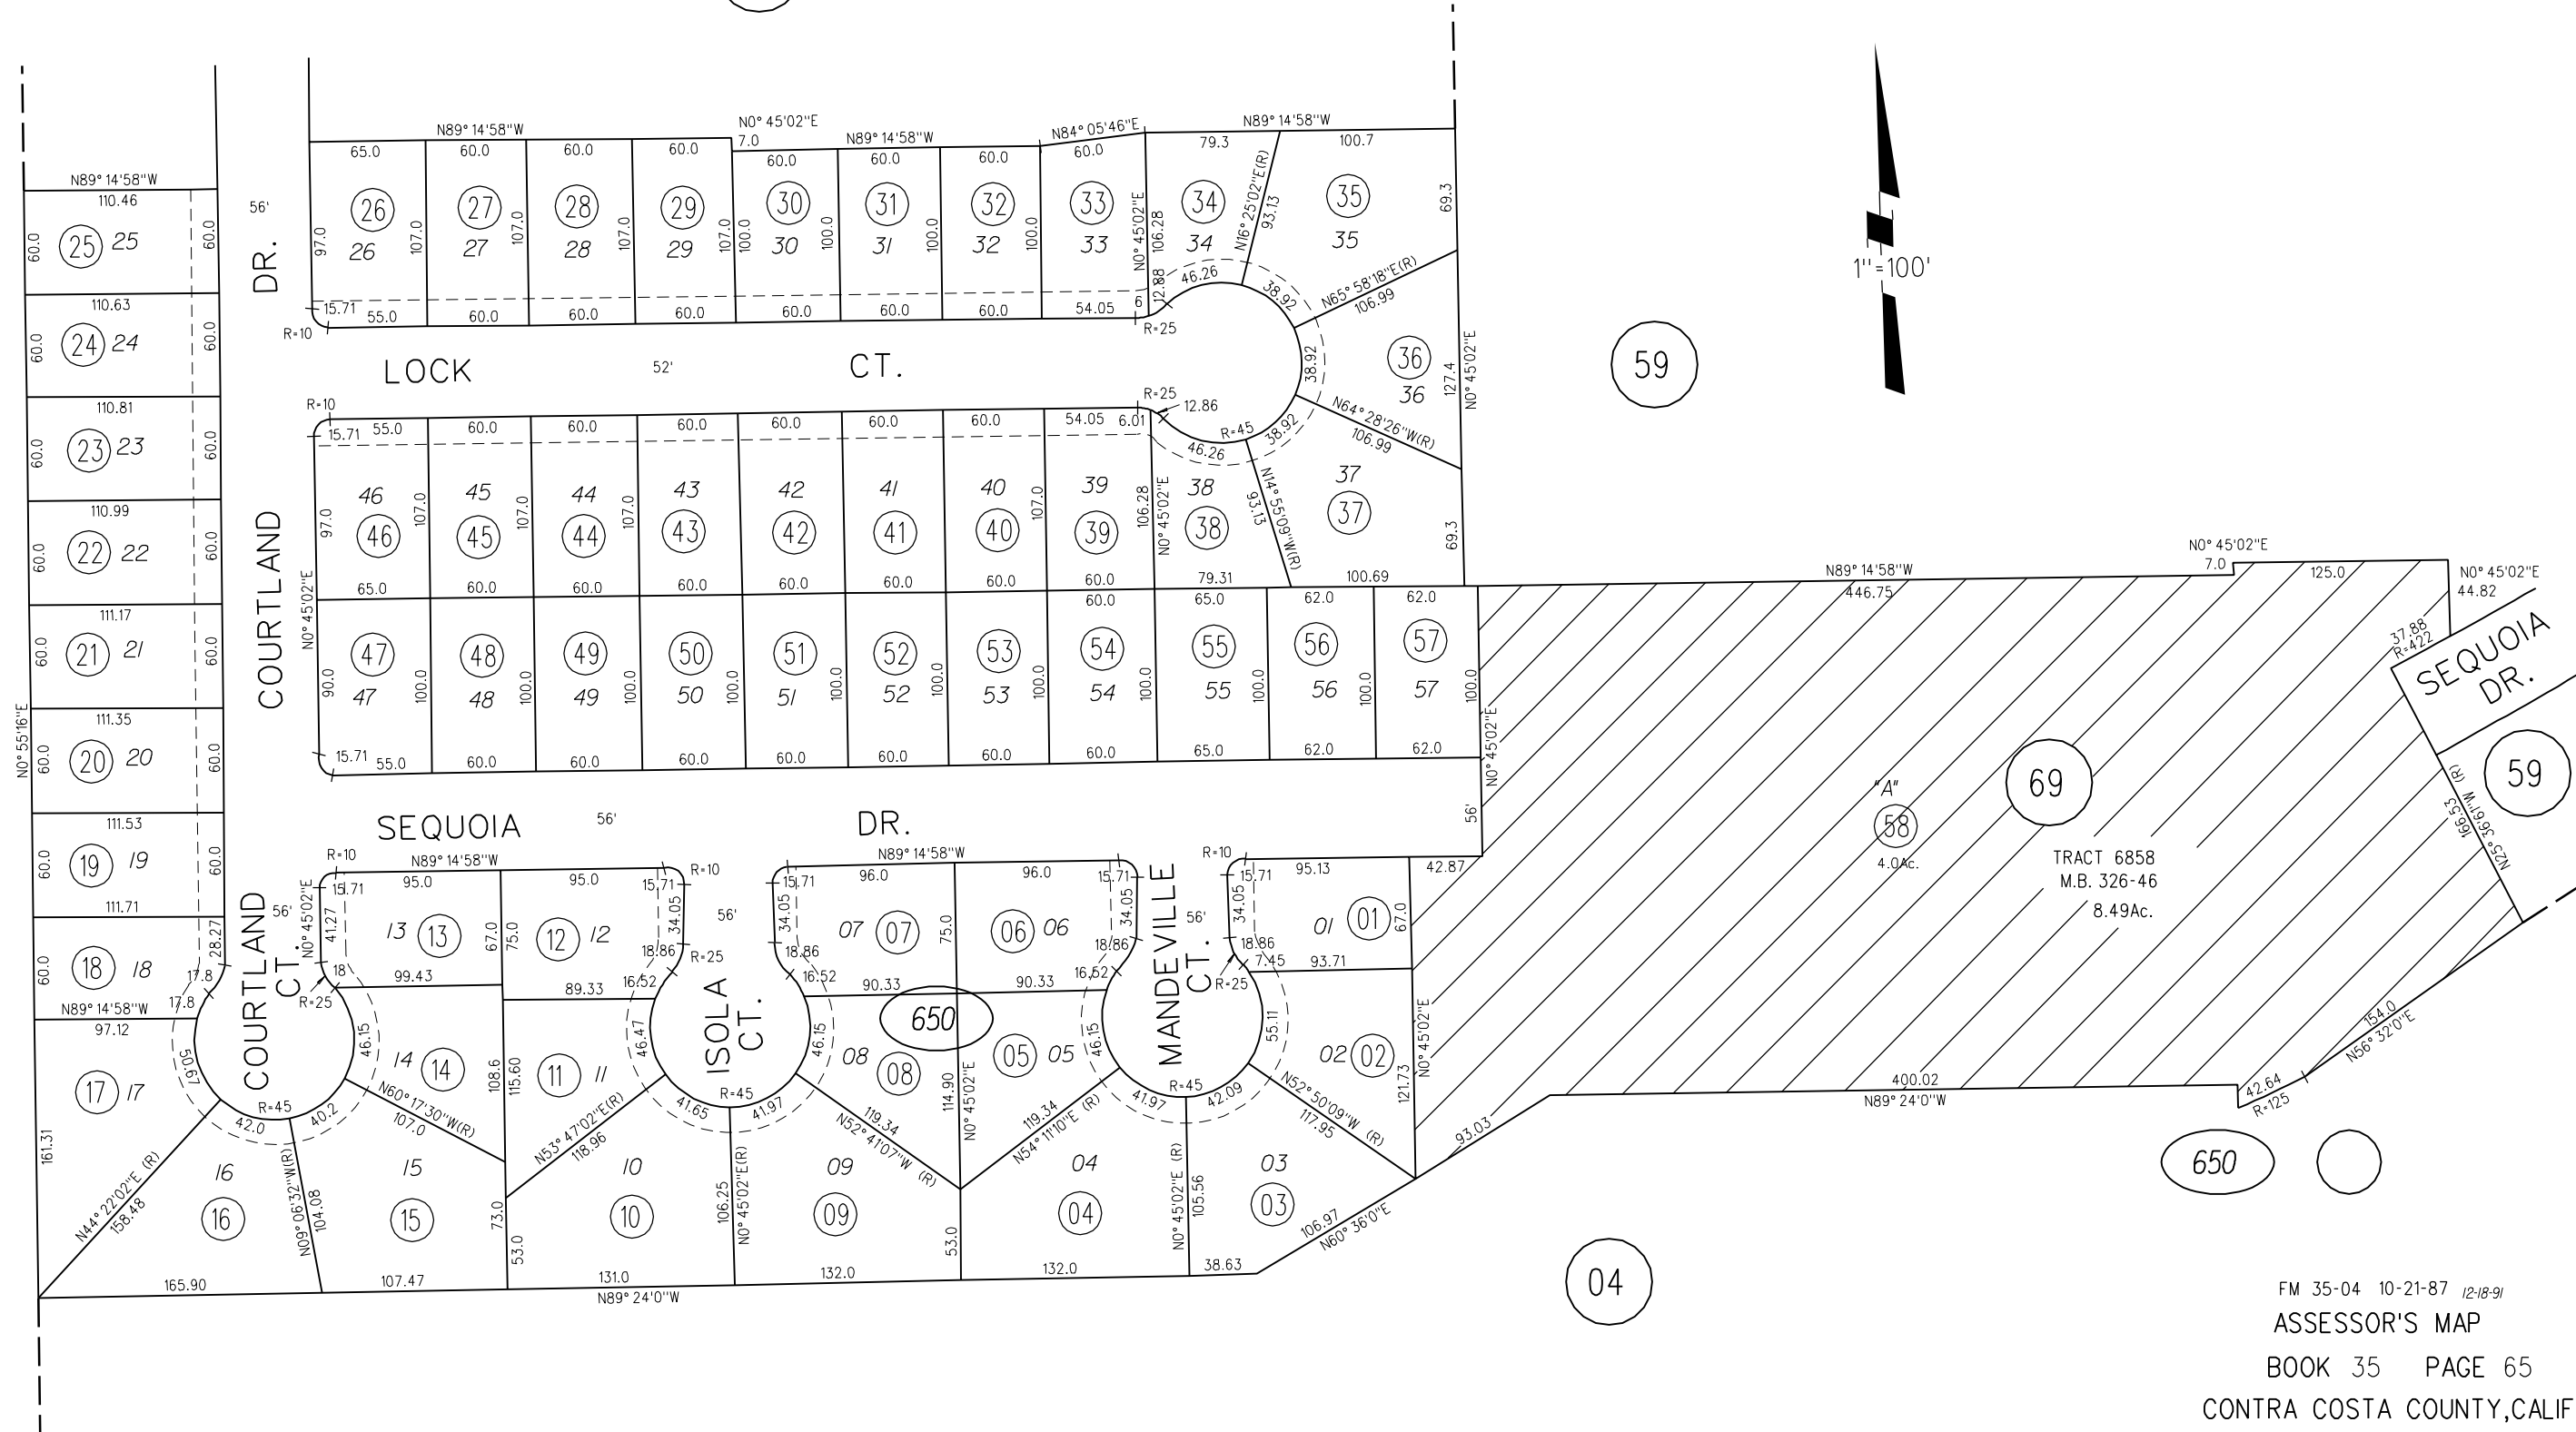

P.B.
41

AVE.

EMPIRE

84'

TRACT 6858
M.B. 326-46
8.49Ac.