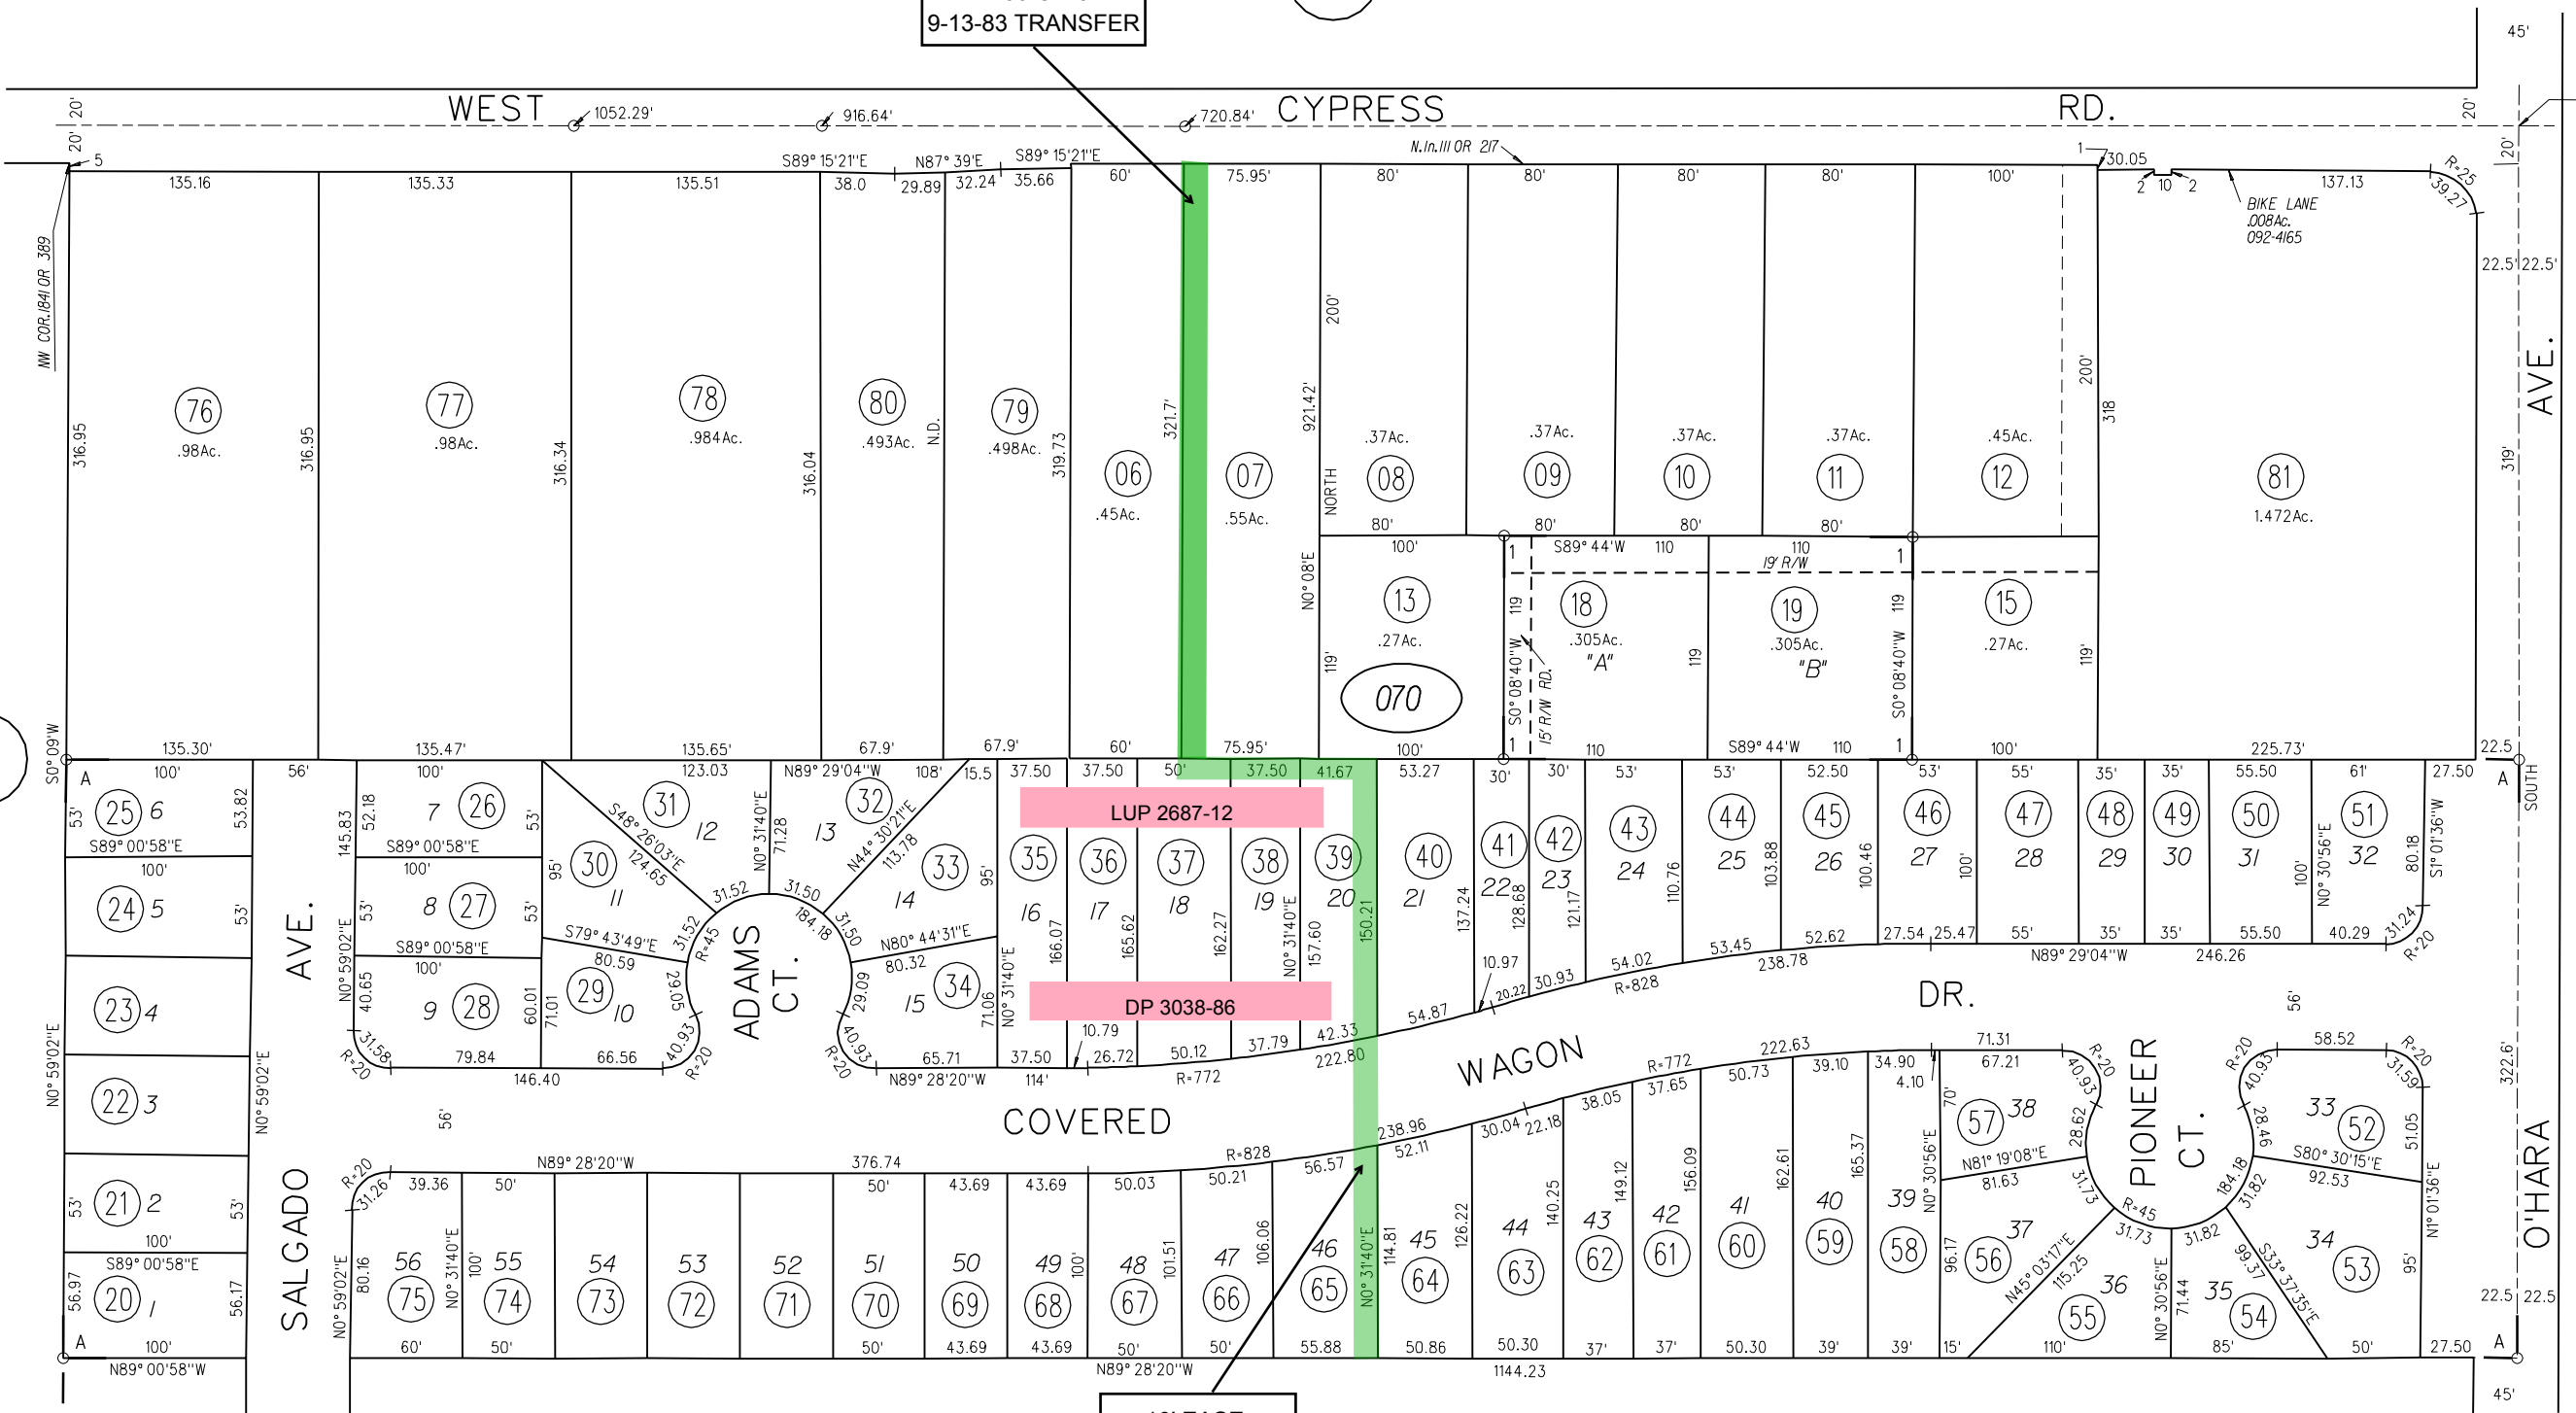

POR. SE 1/4 SEC. 26 T.2N., R.2E., M.D.B. & M.

TAX CODE AREA

1- 12PM1 3-3-70

1988 ROLL-A- TRACT 6790 M.B. 318-21 (NAJERA ESTATES)

10' EASE.  
11430 OR 57  
9-13-83 TRANSFER

10

21

8

LUP 2687-12

DP 3038-86

10' EASE.  
1141 OR 212-233  
8-30-83  
TRANSFER

6

REVISED	CHANGE	BY
10-13-92	17875-219 9-28-92	MJ

070