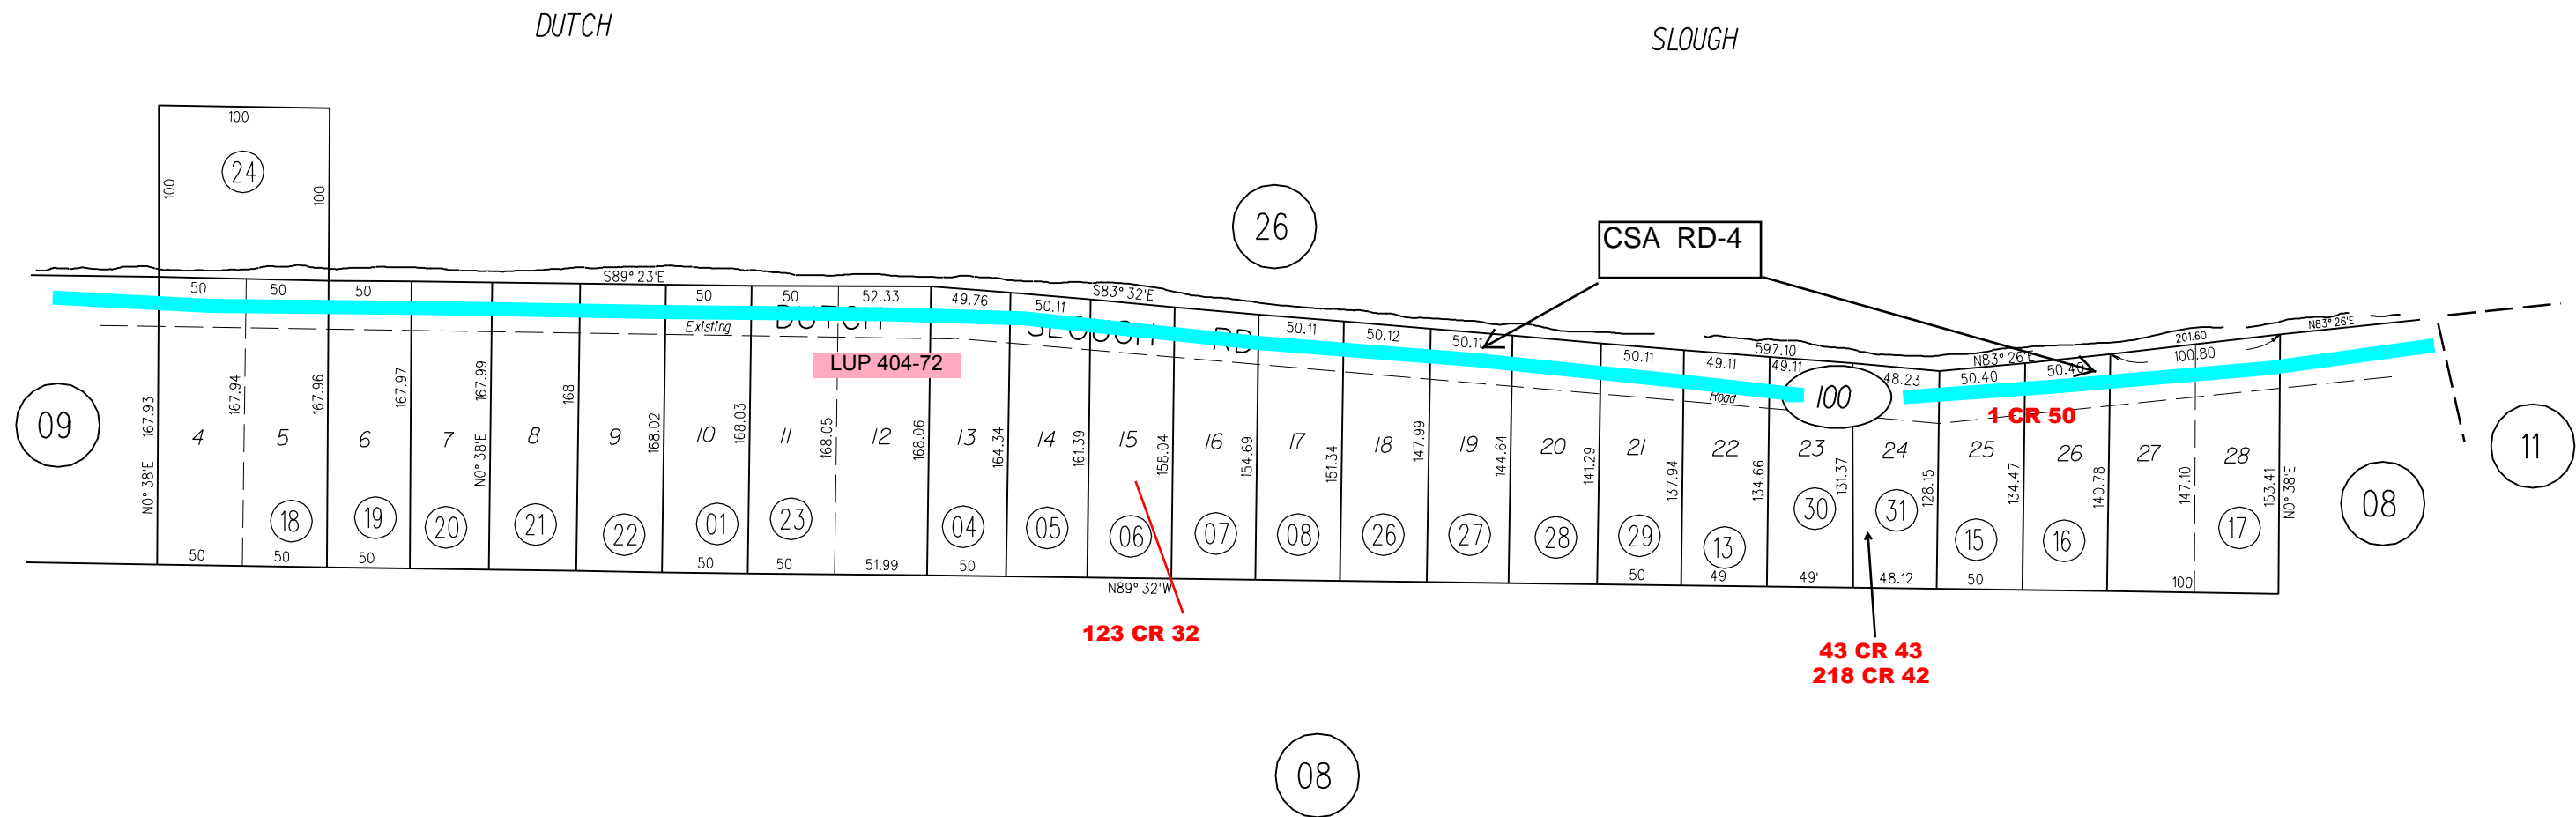

DUTCH SLOUGH SUB'N

M.B. 27-21

1"=100'

100