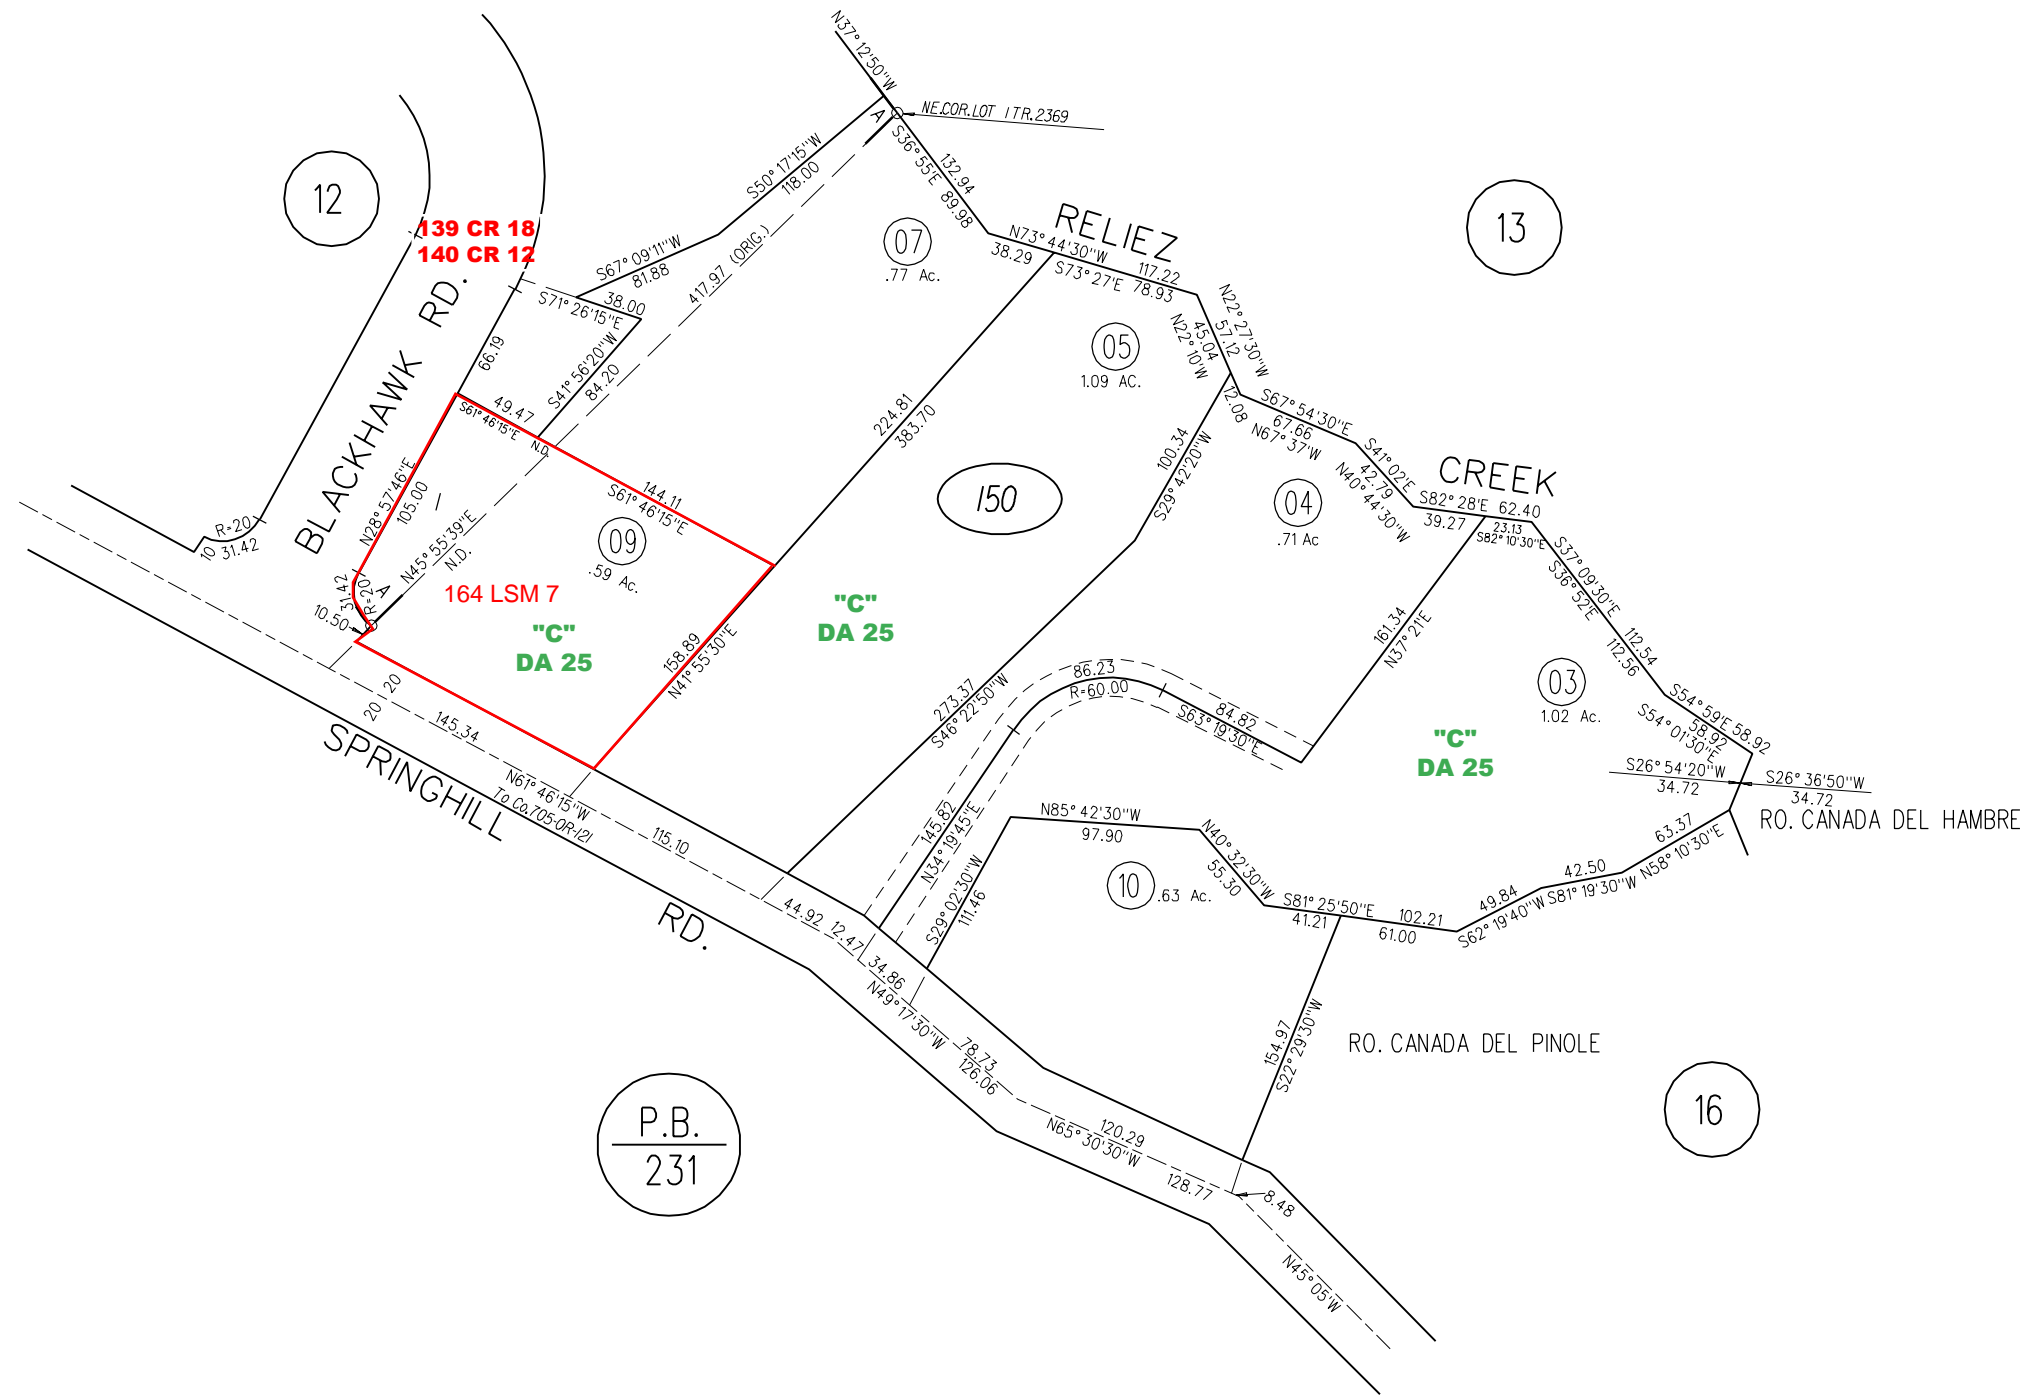

RO. BOCA DE LA CANADA DEL PINOLE
RO. CANADA DEL HAMBRE
A- POR. LOT 1 TRACT 2369 (SPRINGHILL VALLEY NO.1.) M.B.68-1

TAX CODE AREA

150