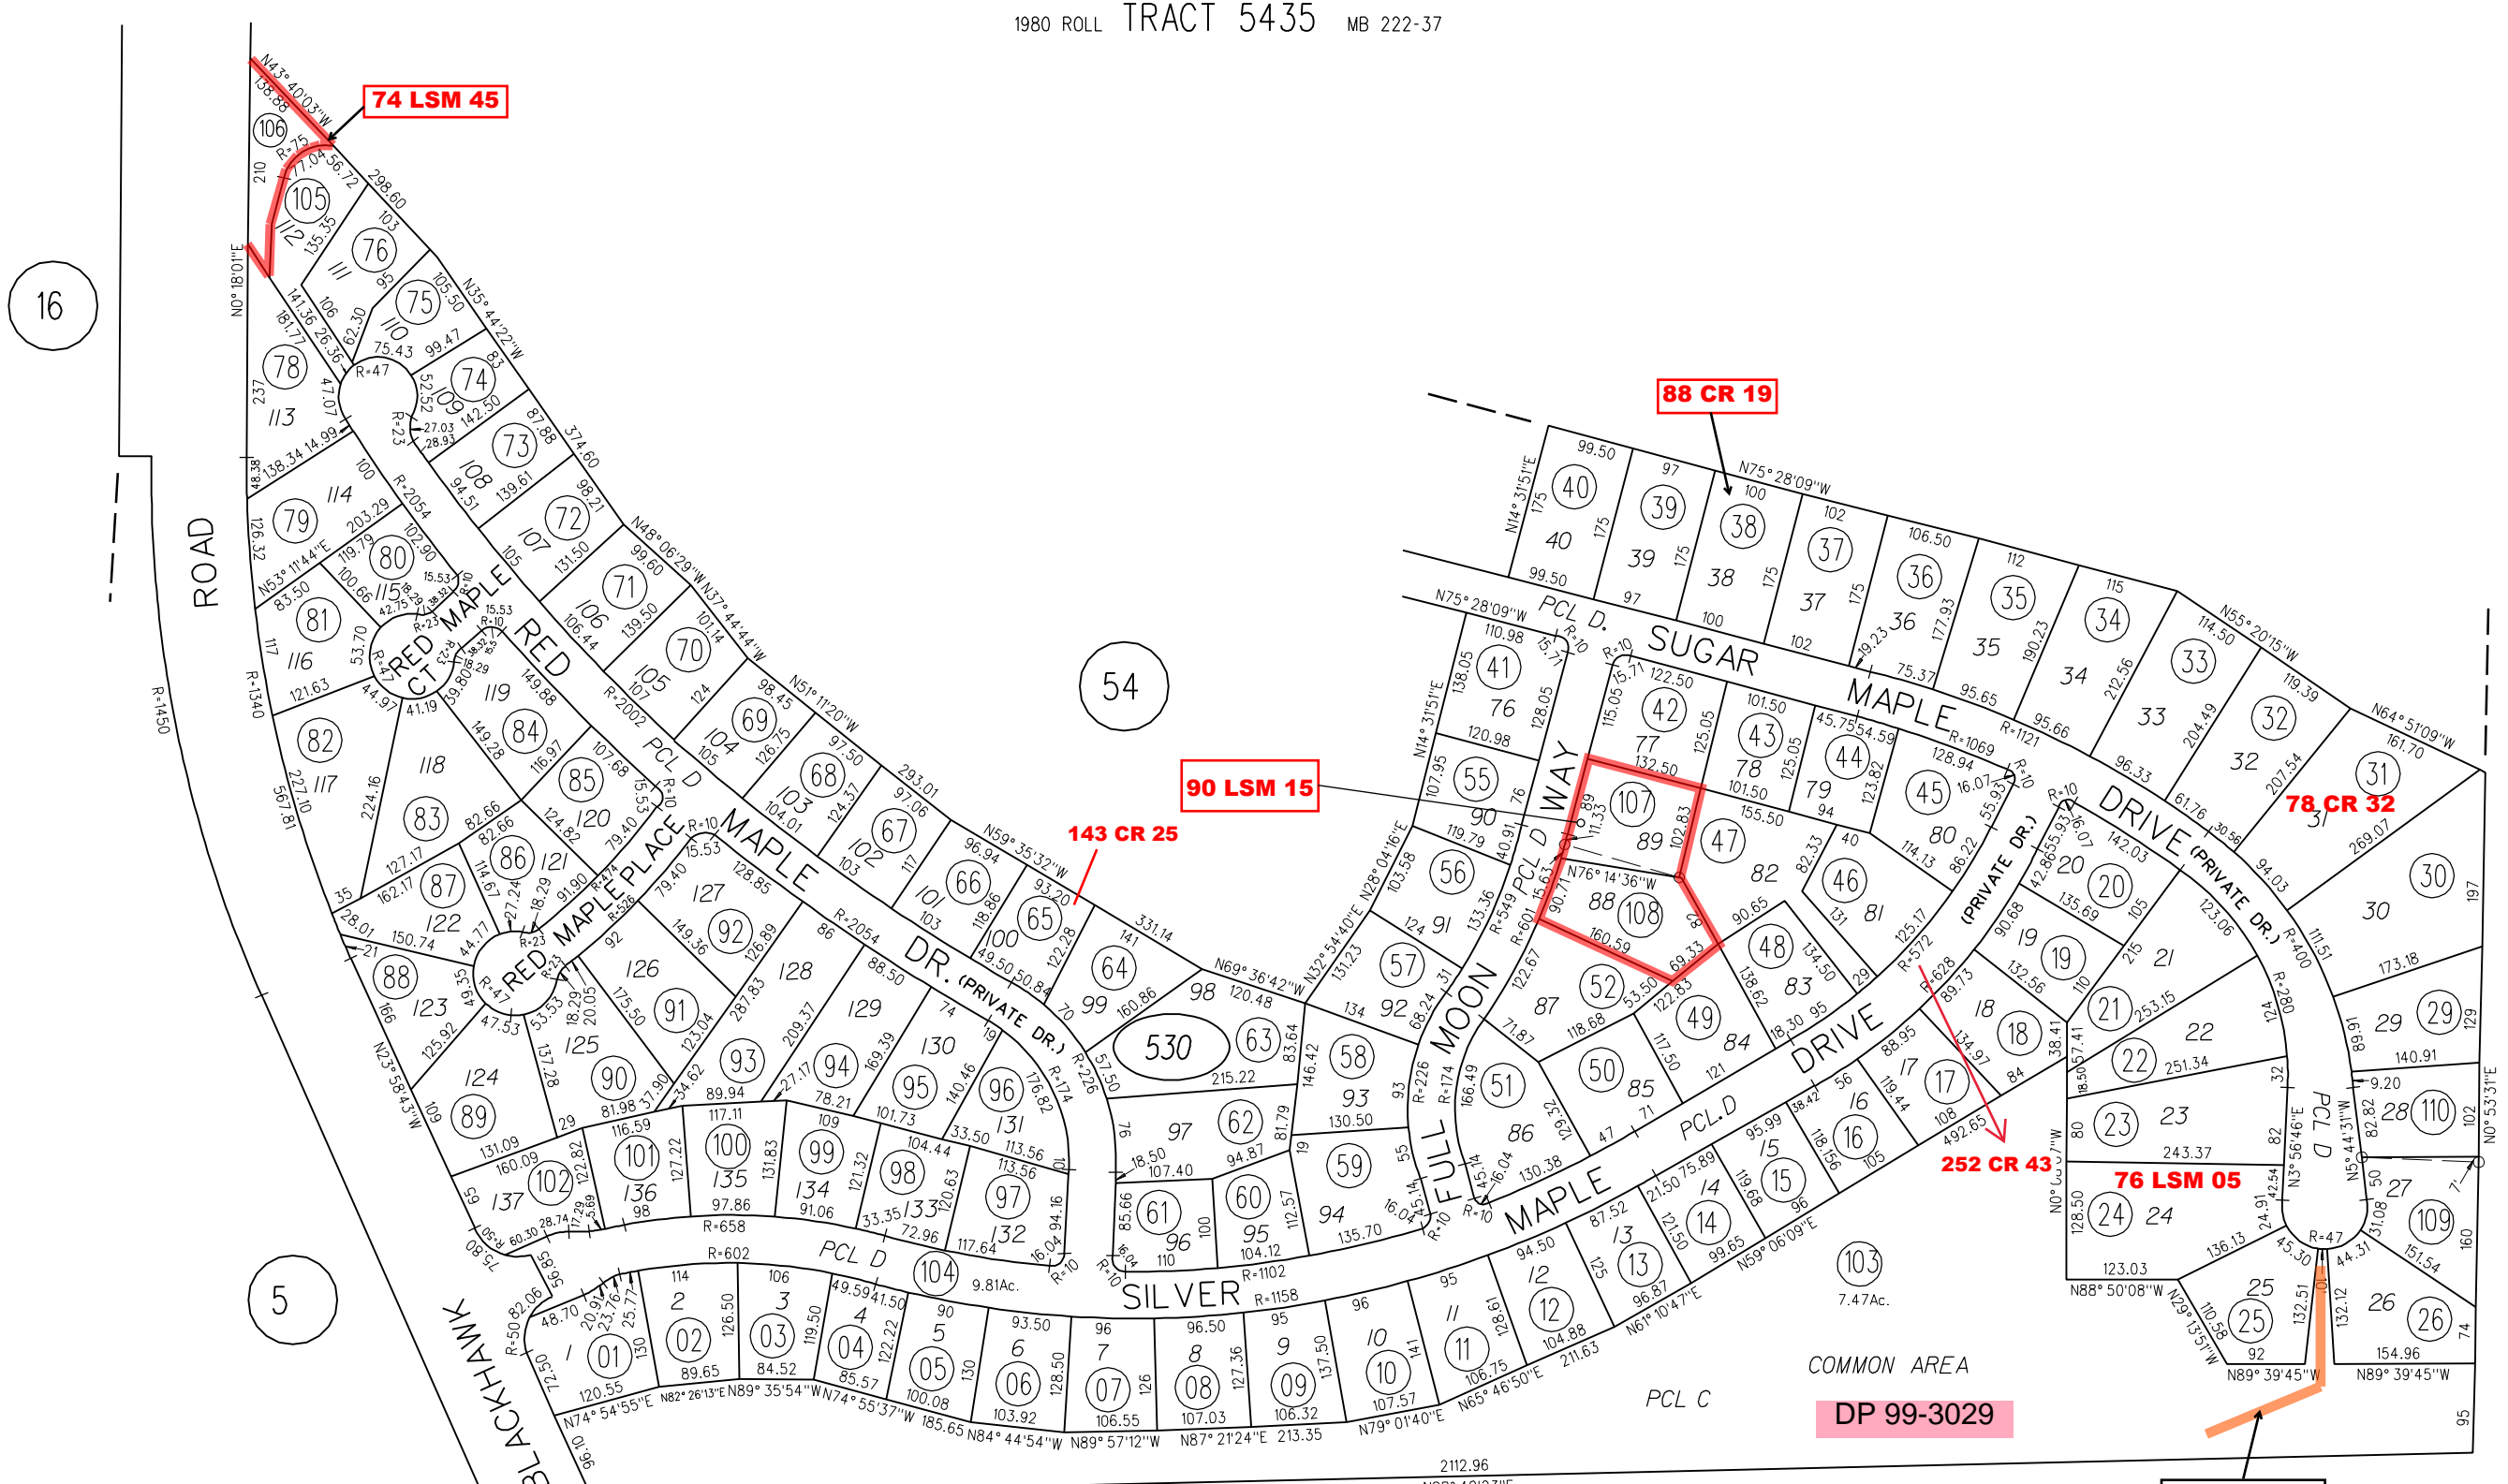

1980 ROLL TRACT 5435 MB 222-37

16

54

06

5

05

530