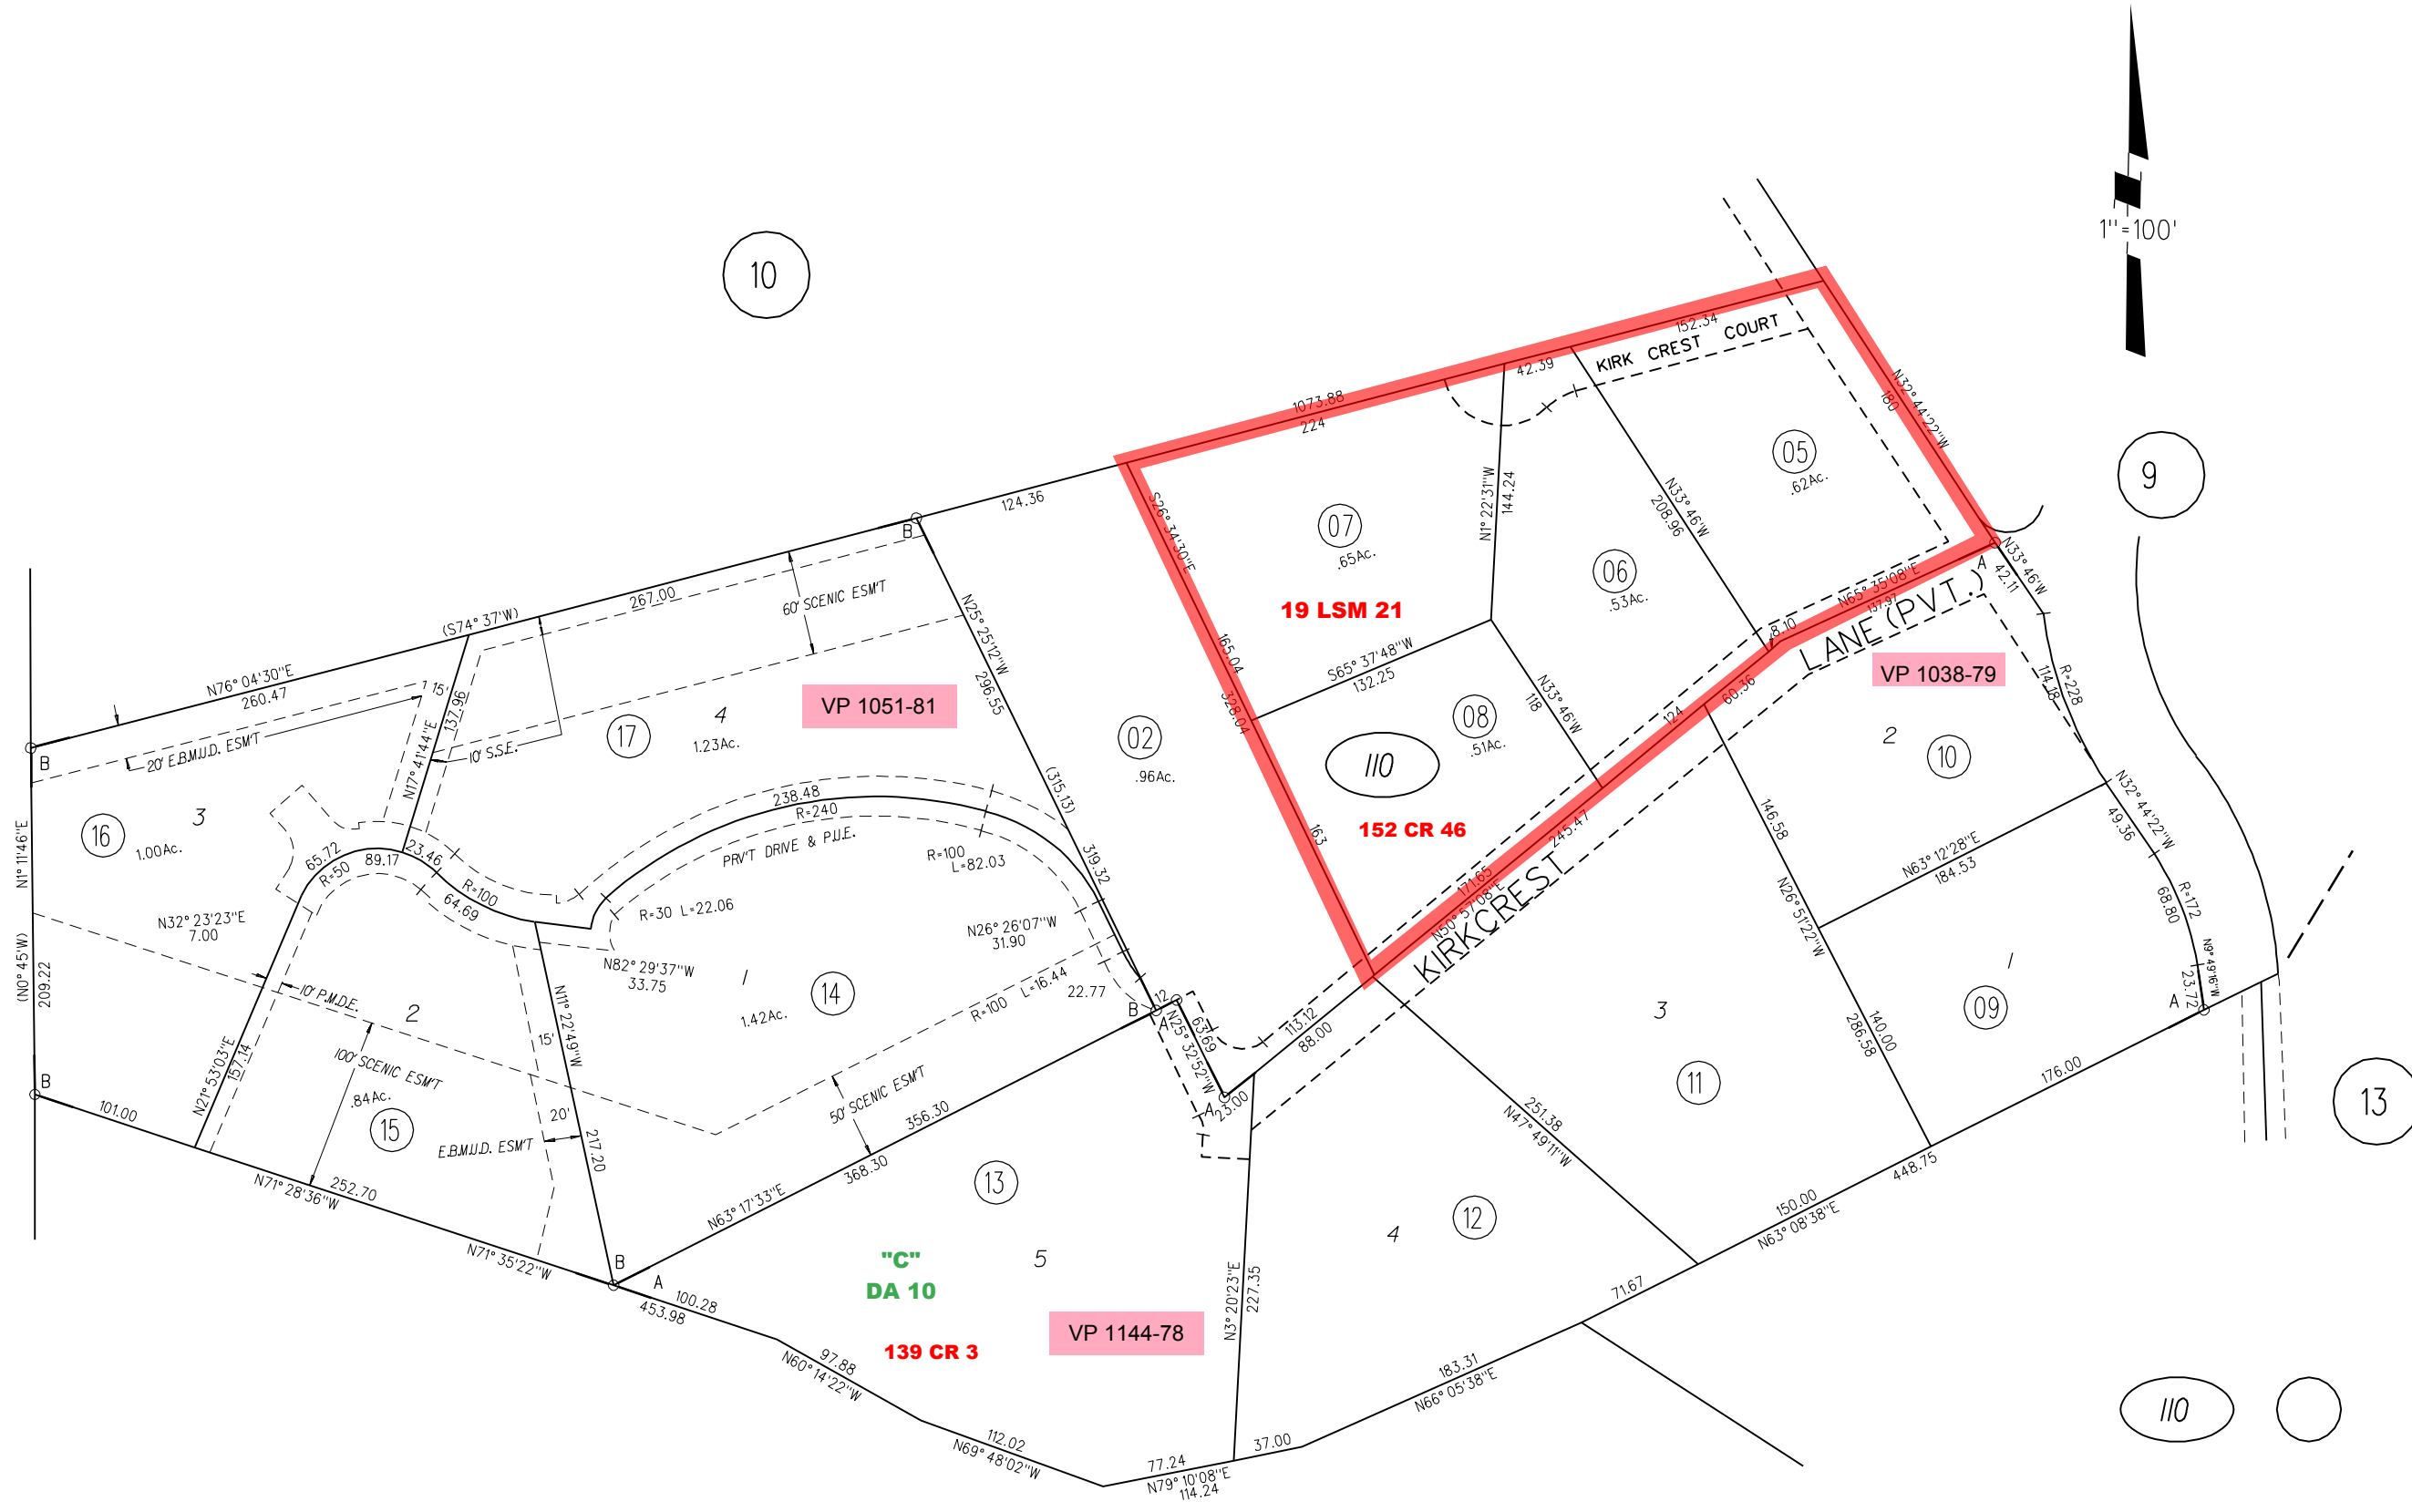

RO. SAN RAMON

TAX CODE AREA

1978-A- TRACT 4610 M.B. 205-25

1981-B- TRACT 5310 M.B. 252-19 5-27-81

1"=100'

M.B. -198

ASSESSOR'S MAP

BOOK 201 PAGE 11

R.J.C.'59 54-3 CONTRA COSTA COUNTY, CALIF.

12

110

13

9

10