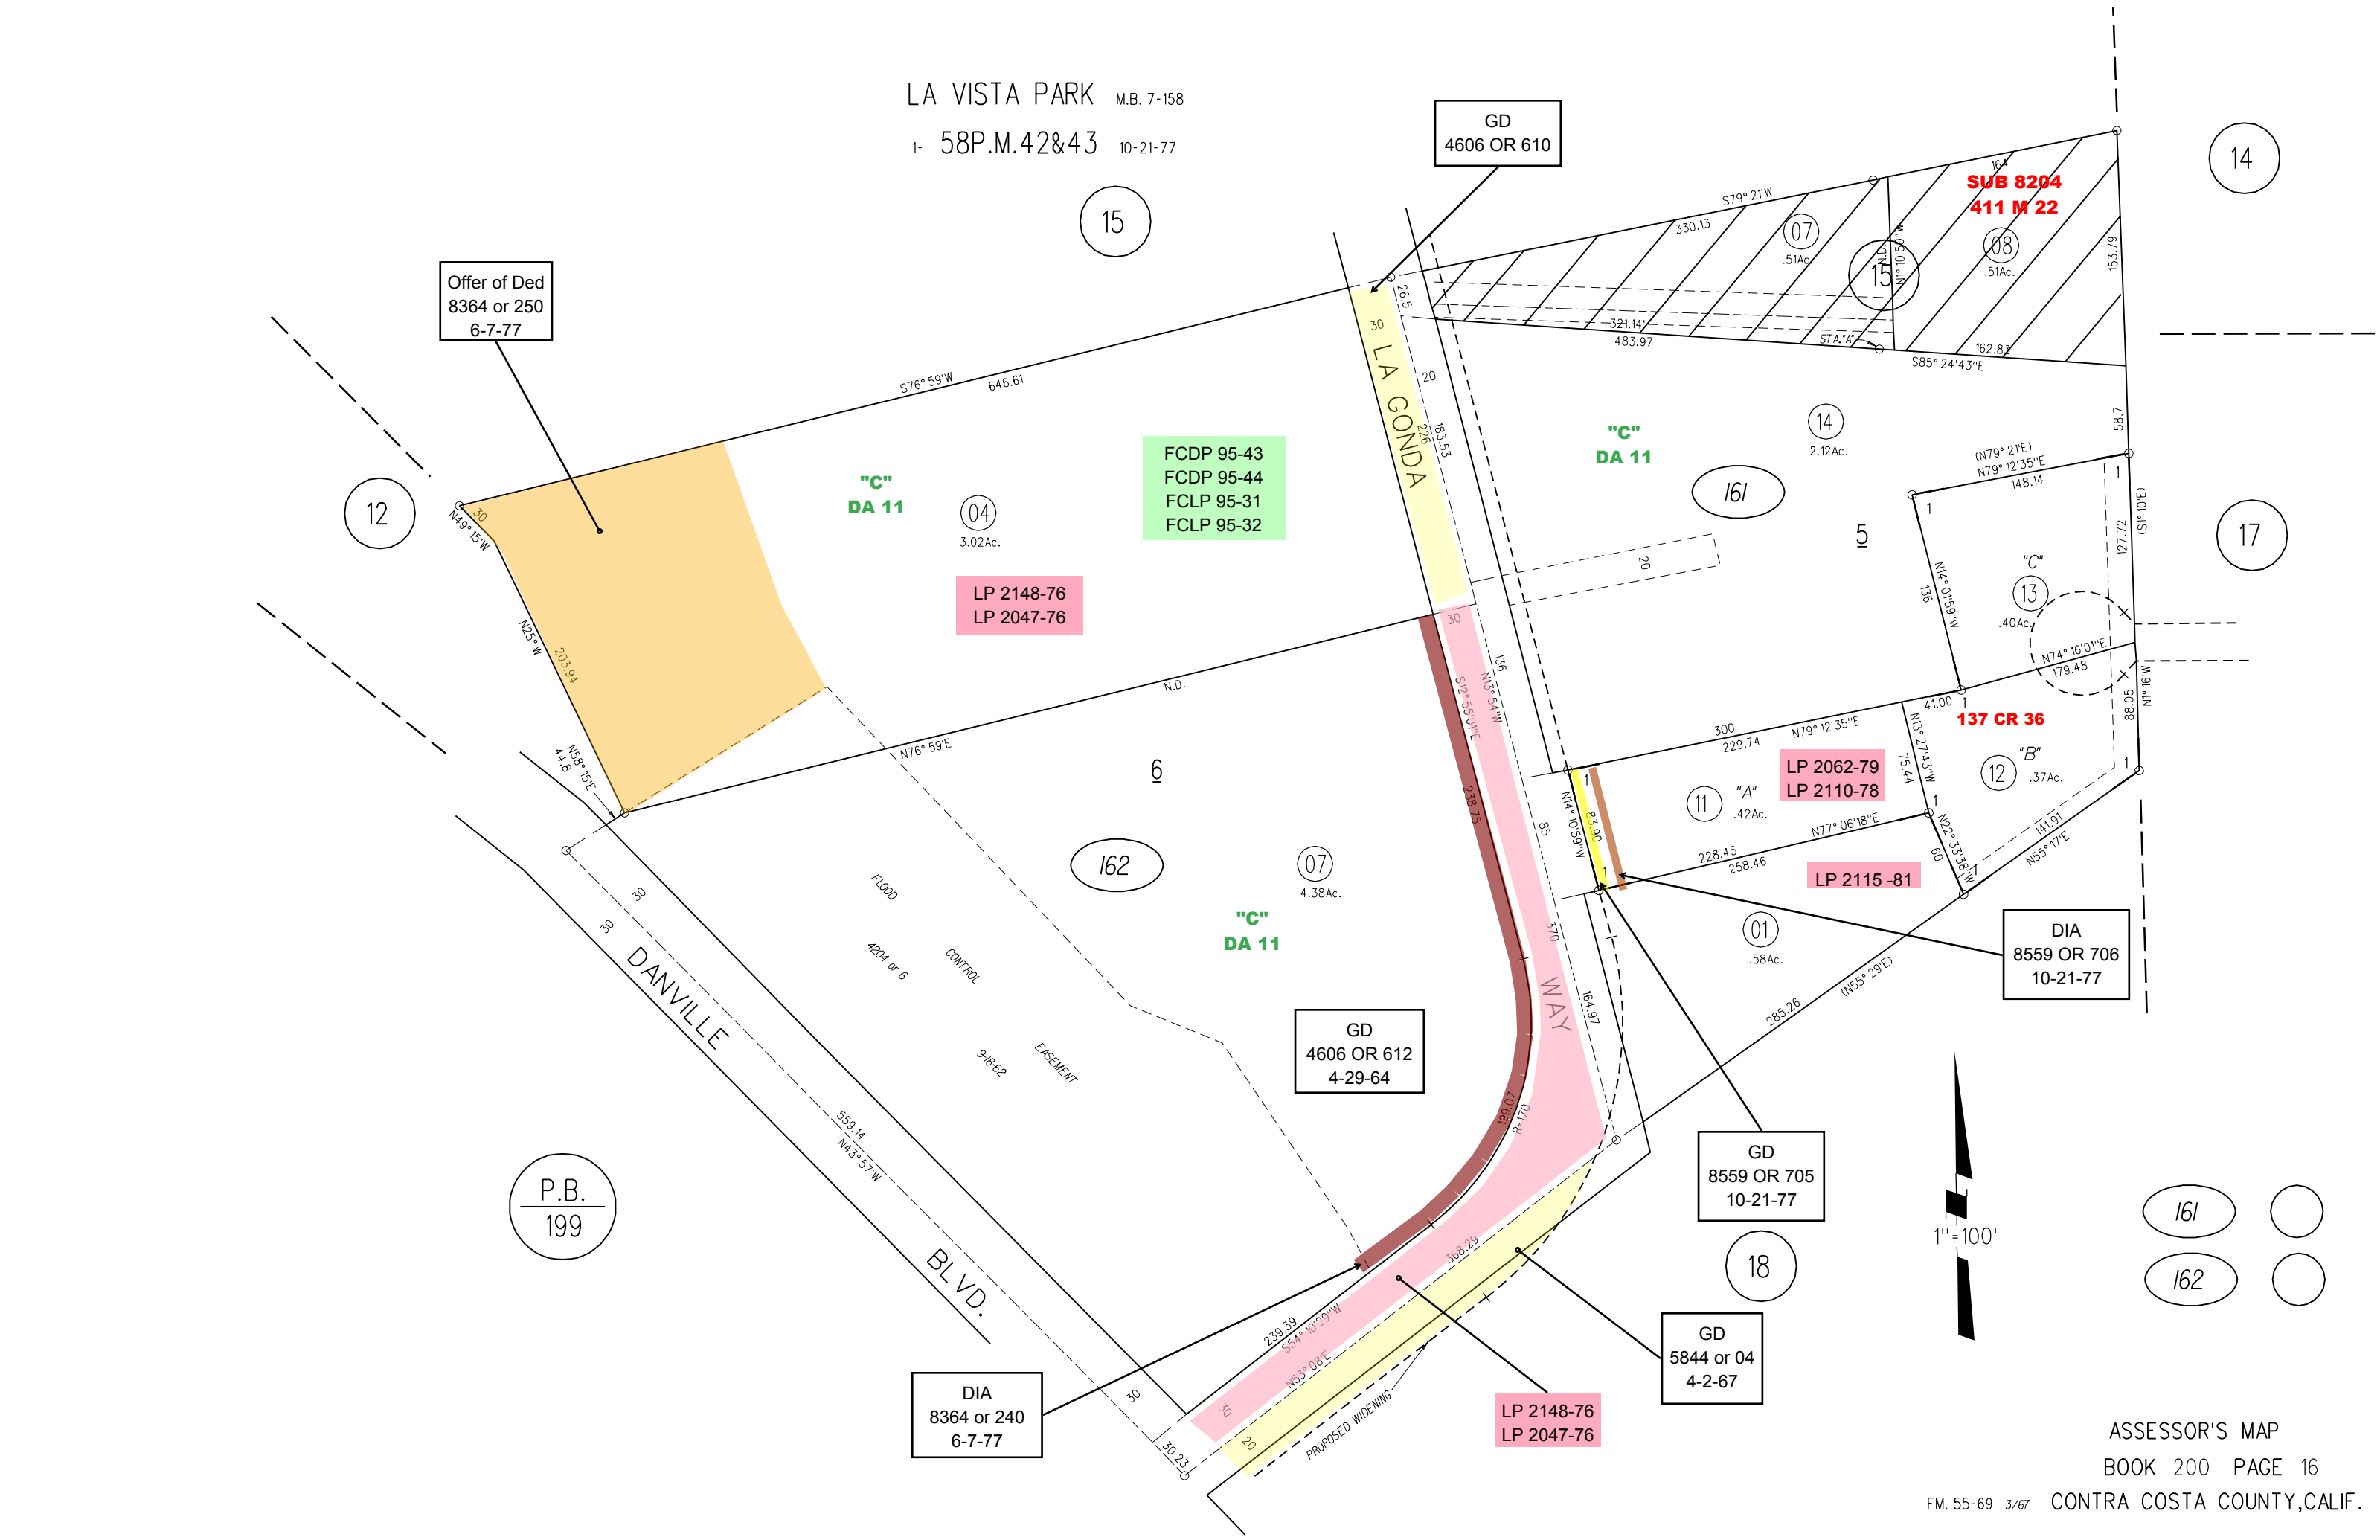

LA VISTA PARK M.B. 7-158
 1- 58P.M.42&43 10-21-77

Offer of Ded
 8364 or 250
 6-7-77

GD
 4606 OR 610

FCDP 95-43
 FCDP 95-44
 FCLP 95-31
 FCLP 95-32

LP 2148-76
 LP 2047-76

LP 2062-79
 LP 2110-78

LP 2115-81

GD
 4606 OR 612
 4-29-64

GD
 8559 OR 705
 10-21-77

GD
 5844 or 04
 4-2-67

DIA
 8364 or 240
 6-7-77

DIA
 8559 OR 706
 10-21-77

LP 2148-76
 LP 2047-76

SUB 8204
411 M 22

137 CR 36