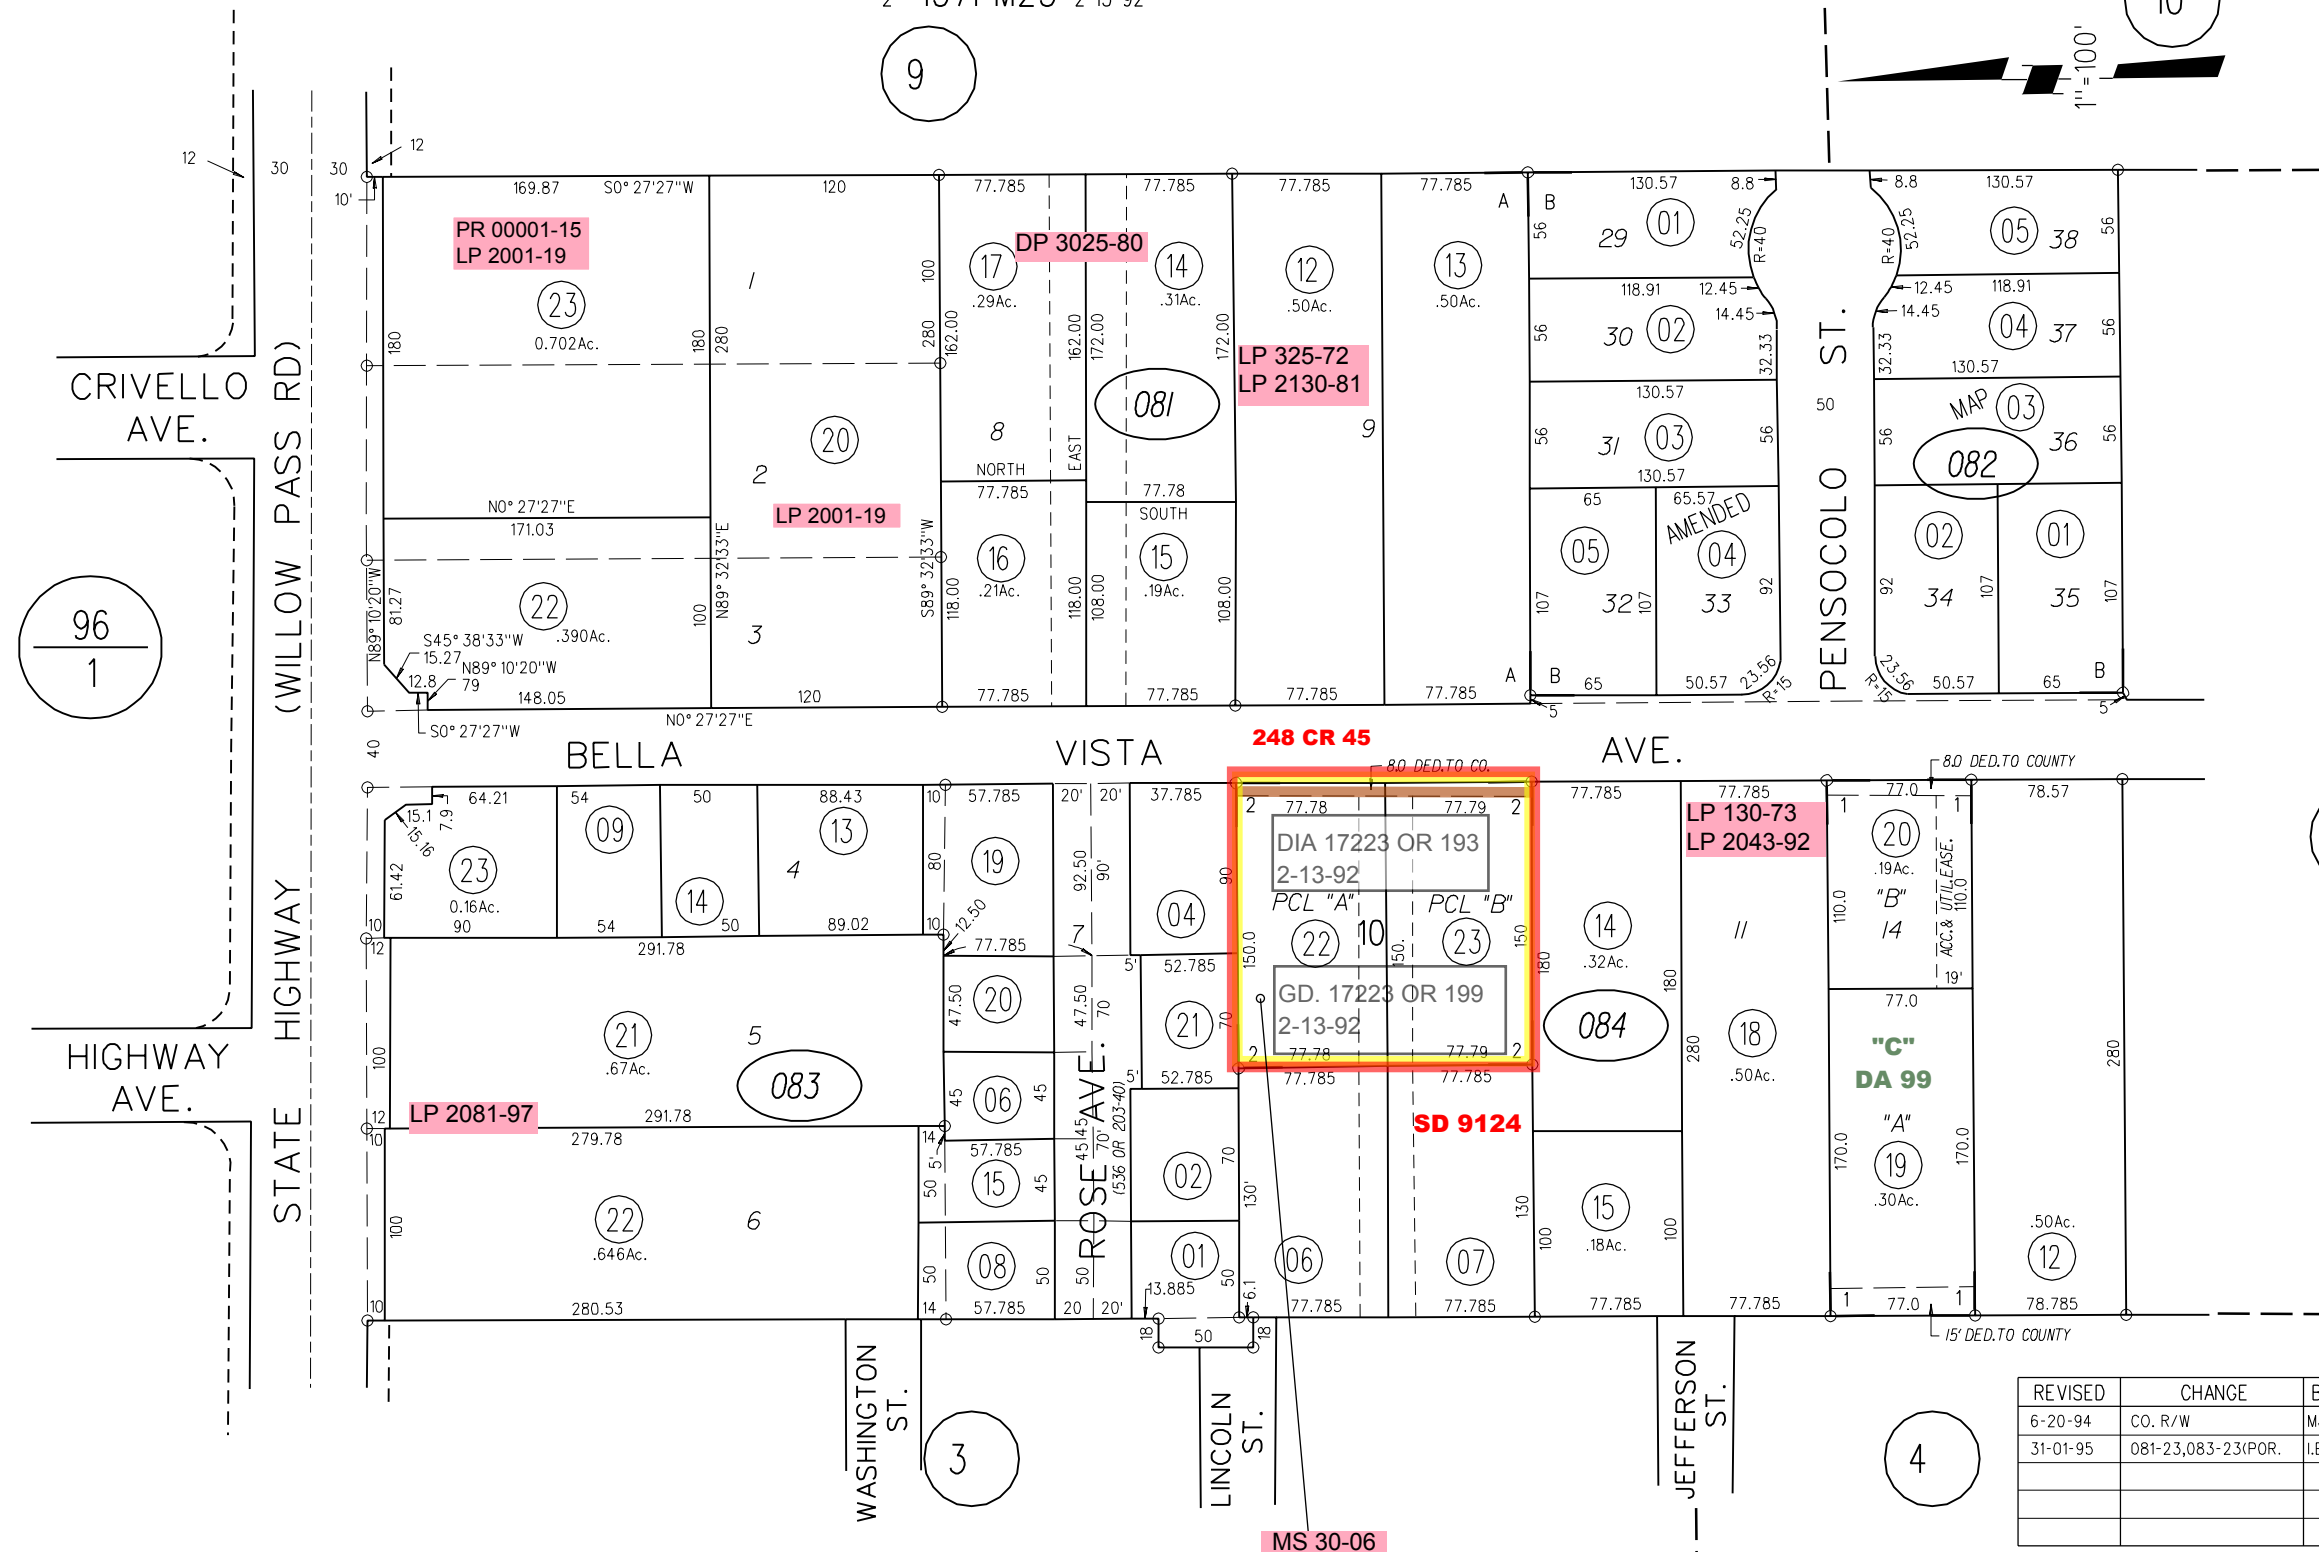

A BELLA VISTA M B 18-450

B AMENDED MAP OF BELLA VISTA M B 31-12

1- 101P.M.29 6-7-82

2- 157PM25 2-13-92

96  
1

9

10

7

4

3

REVISED	CHANGE	BY
6-20-94	CO. R/W	MJ
31-01-95	081-23,083-23(POR.)	I.B.

- 081
- 082
- 083
- 084