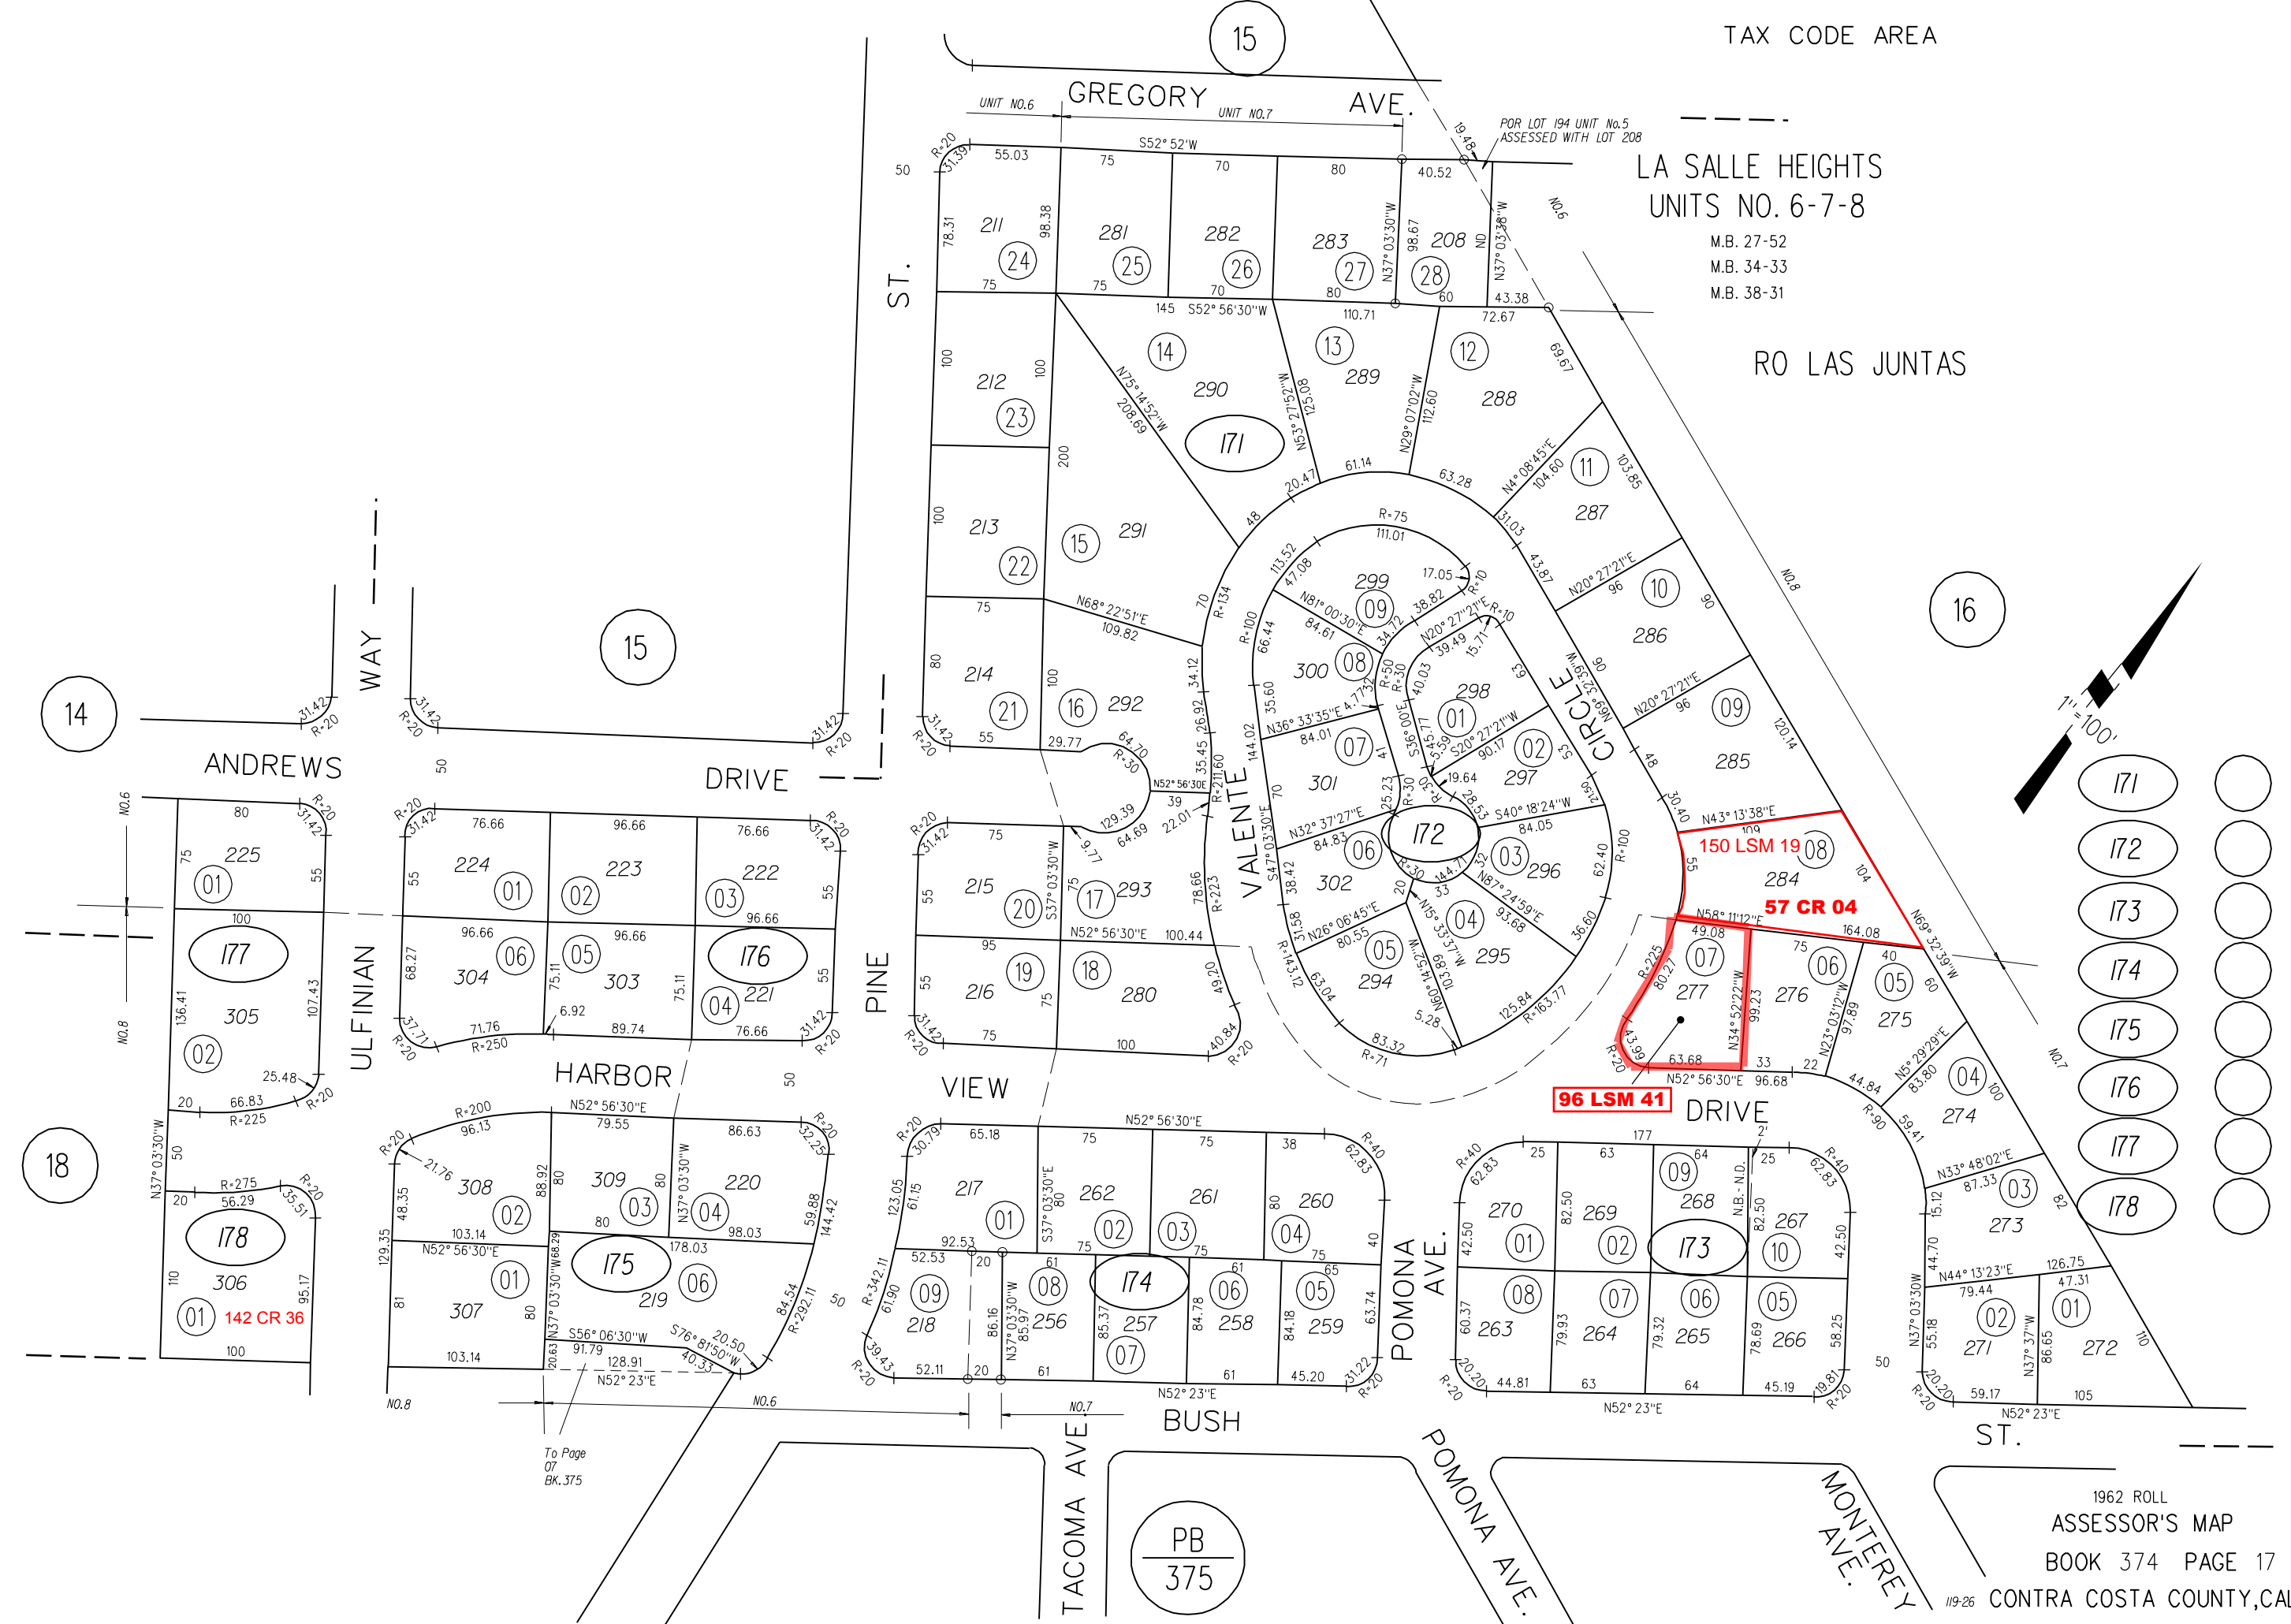

LA SALLE HEIGHTS
UNITS NO. 6-7-8

M.B. 27-52
M.B. 34-33
M.B. 38-31

RO LAS JUNTAS

1"=100'

To Page
07
BK. 375

PB
375