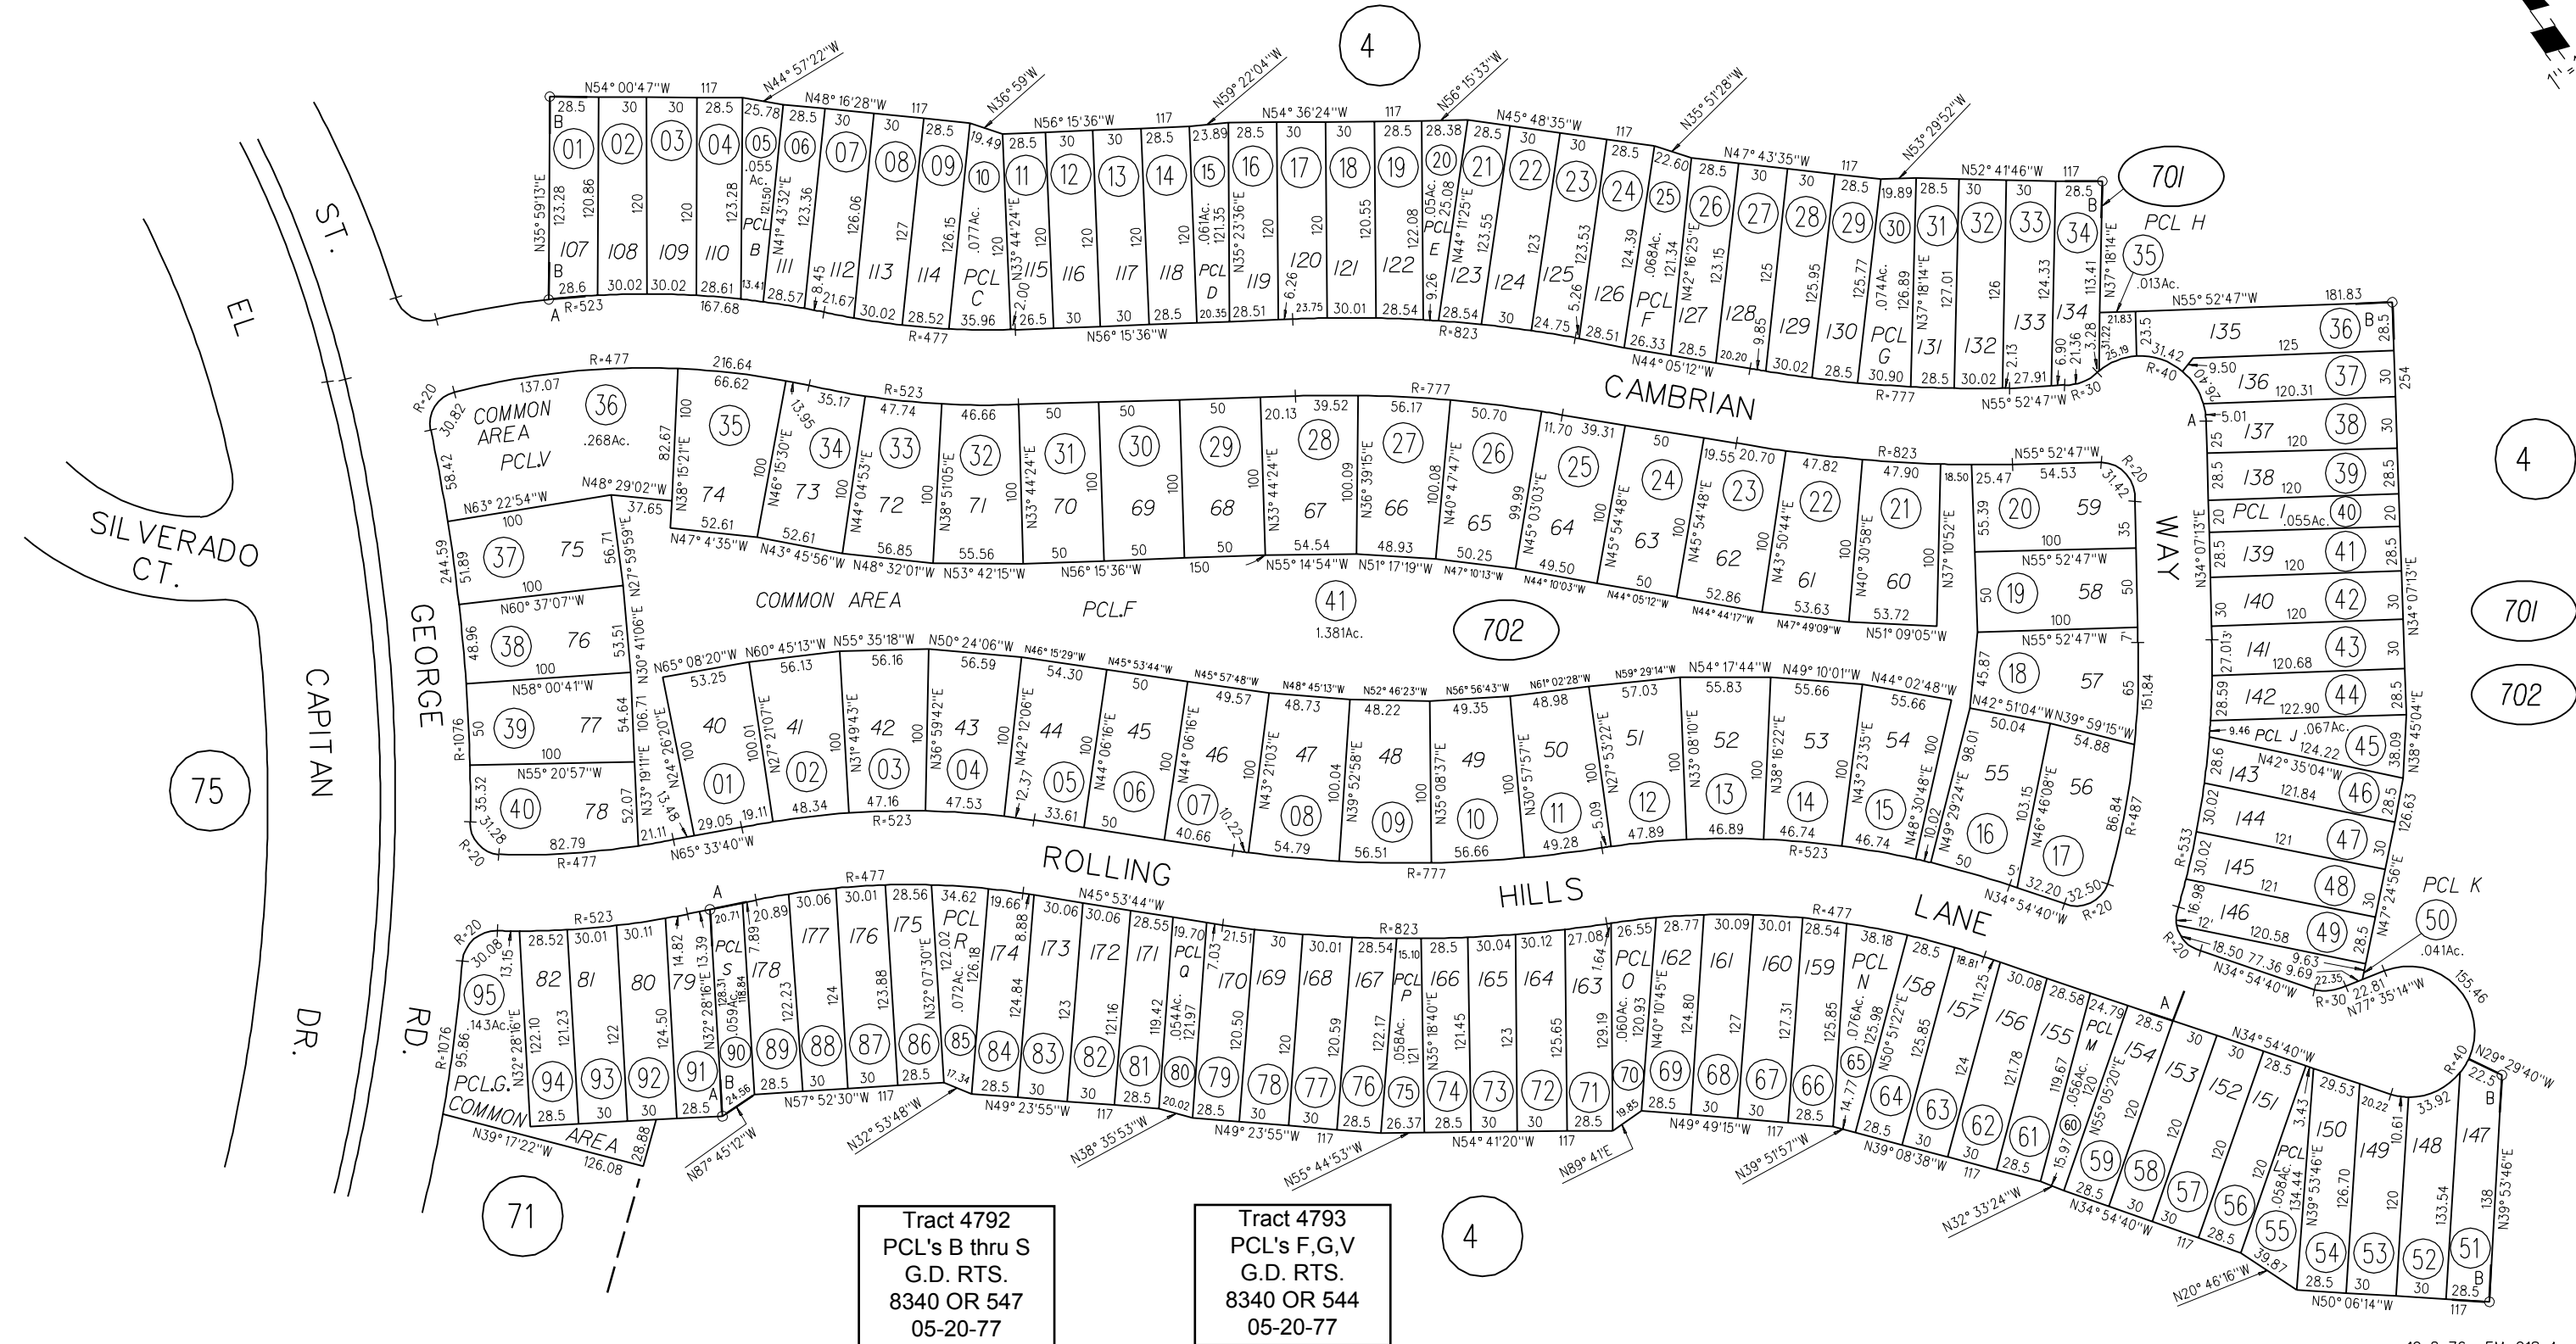

A-1977 ROLL TRACT 4792 MB 187-12 P.U.D.

B-1977 ROLL TRACT 4793 MB 188-23 P.U.D.

Tract 4792  
PCL's B thru S  
G.D. RTS.  
8340 OR 547  
05-20-77

Tract 4793  
PCL's F,G,V  
G.D. RTS.  
8340 OR 544  
05-20-77

4

701

702

75

71

4