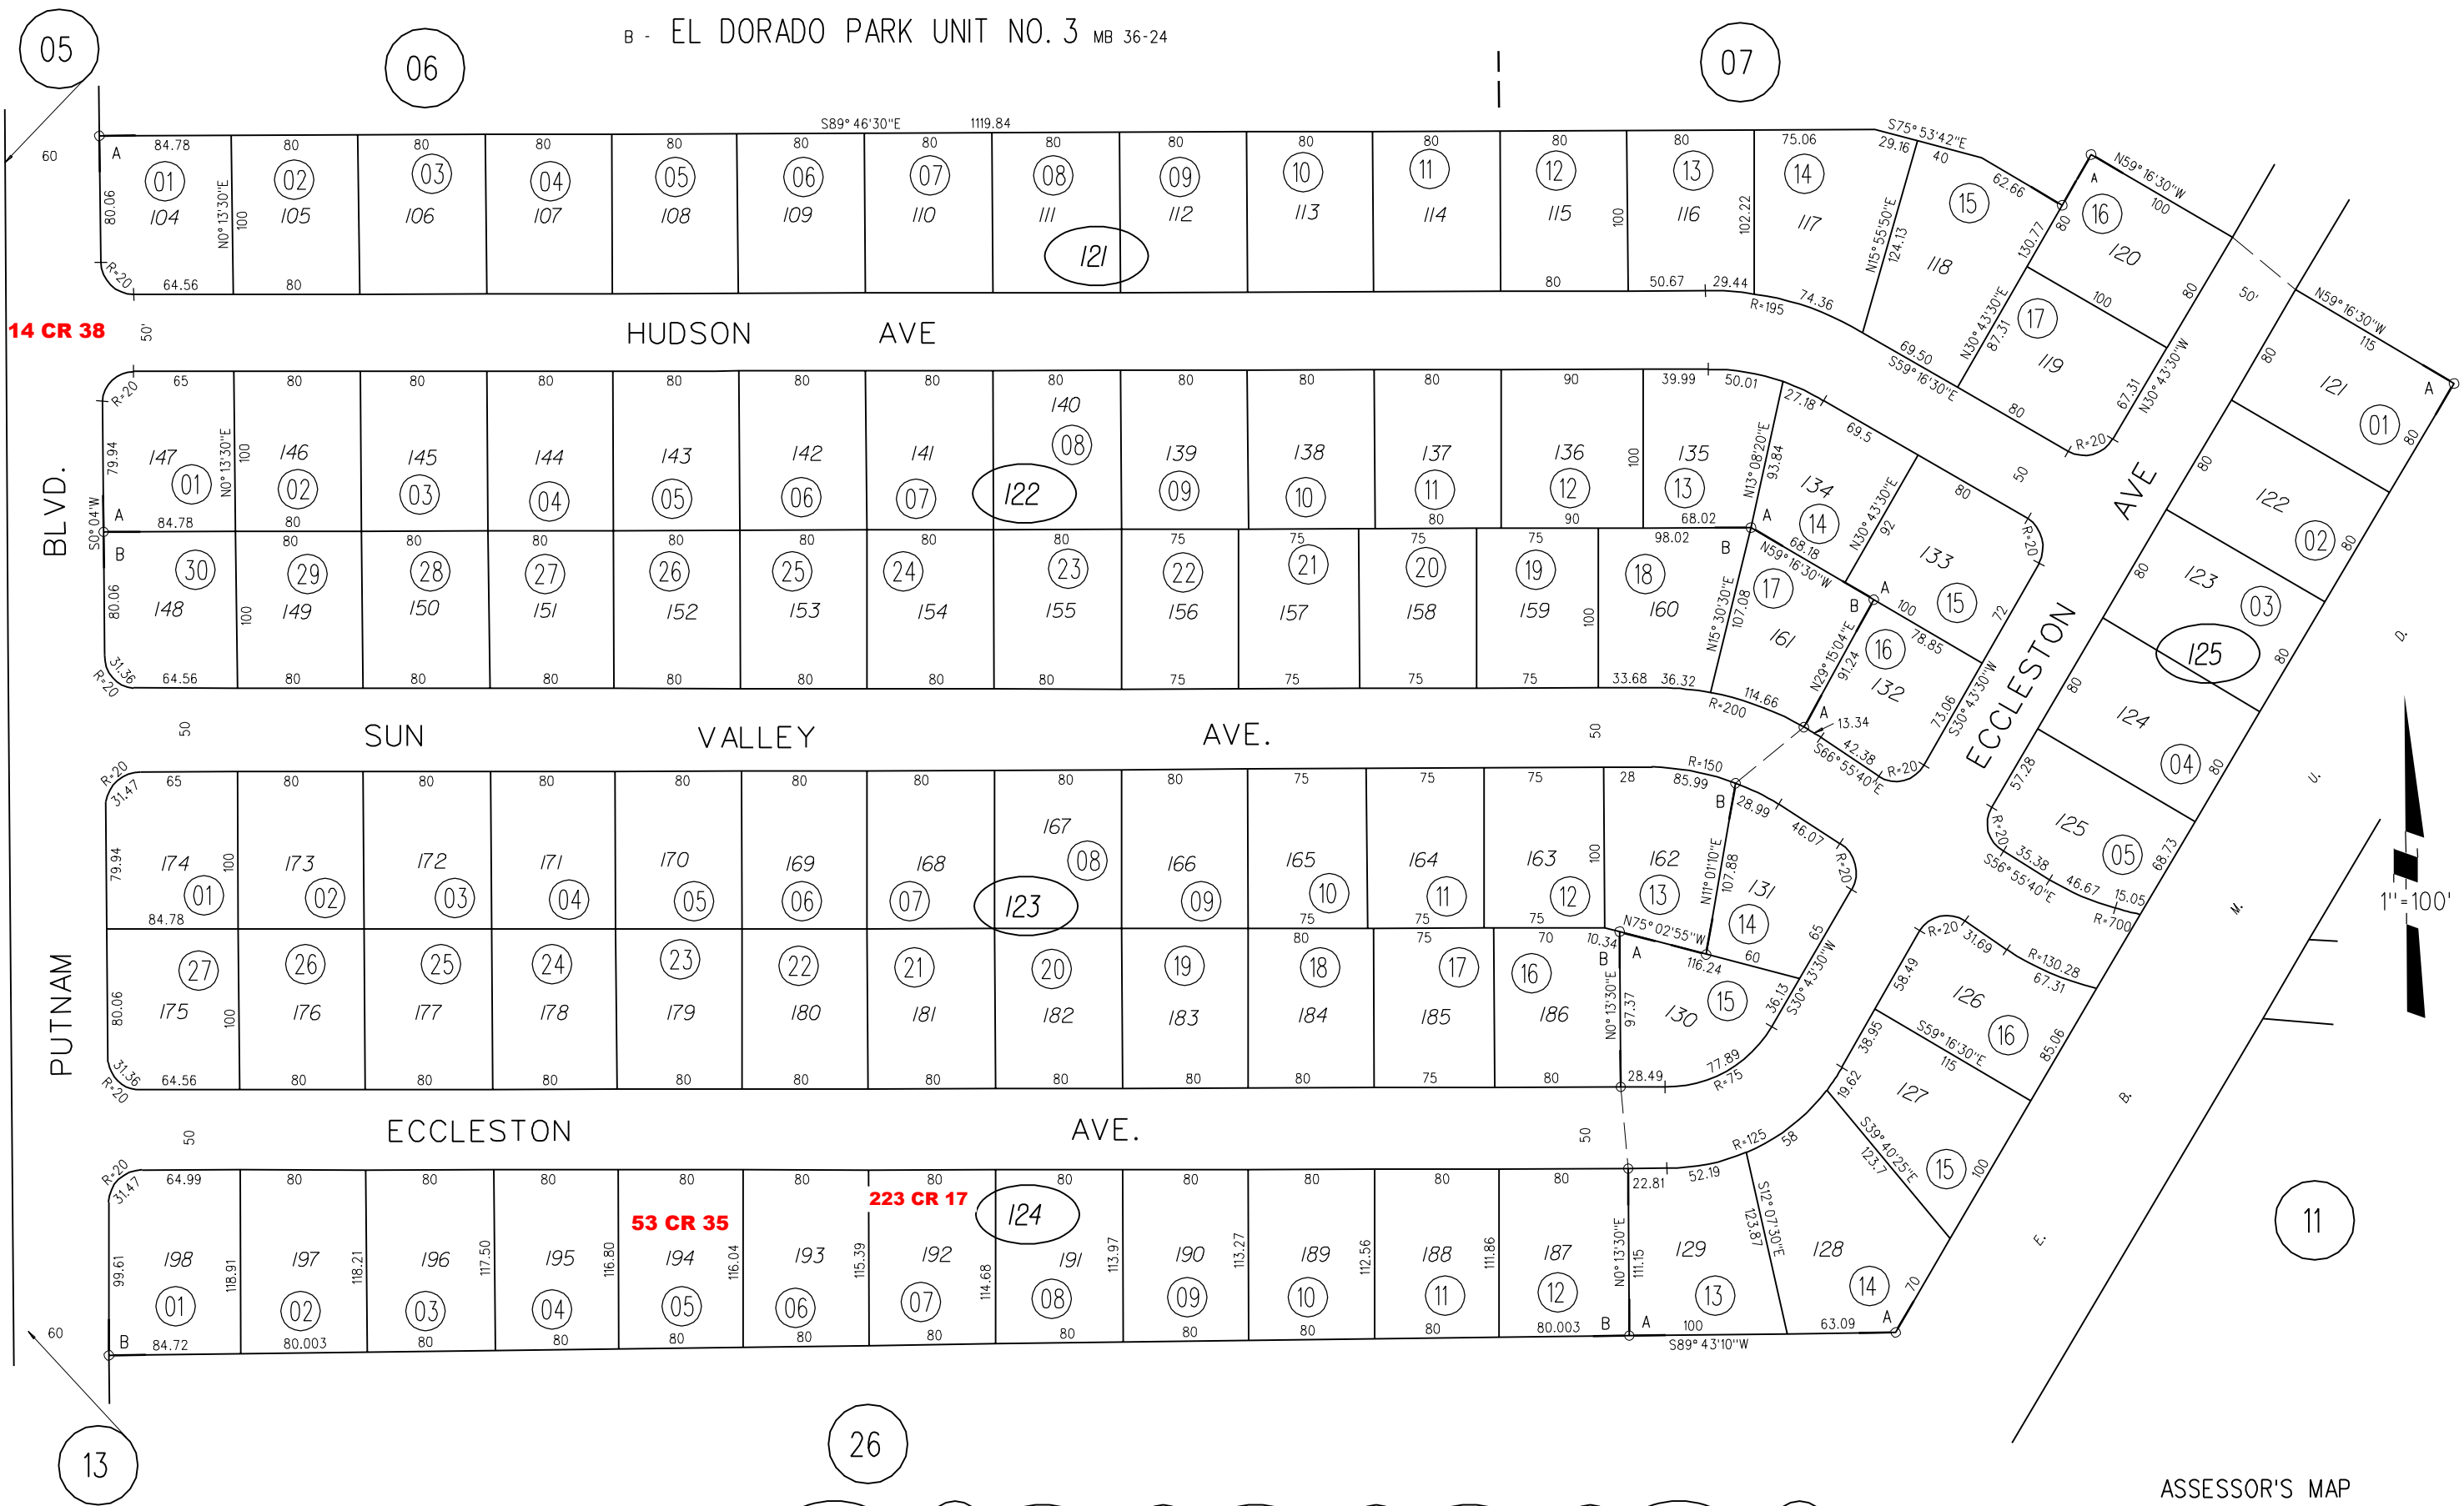

A - EL DORADO PARK UNIT NO. 2 MB 35-43

TAX CODE AREA

B - EL DORADO PARK UNIT NO. 3 MB 36-24

- 05
- 06
- 07
- 13
- 26
- 121
- 122
- 123
- 124
- 125
- 11