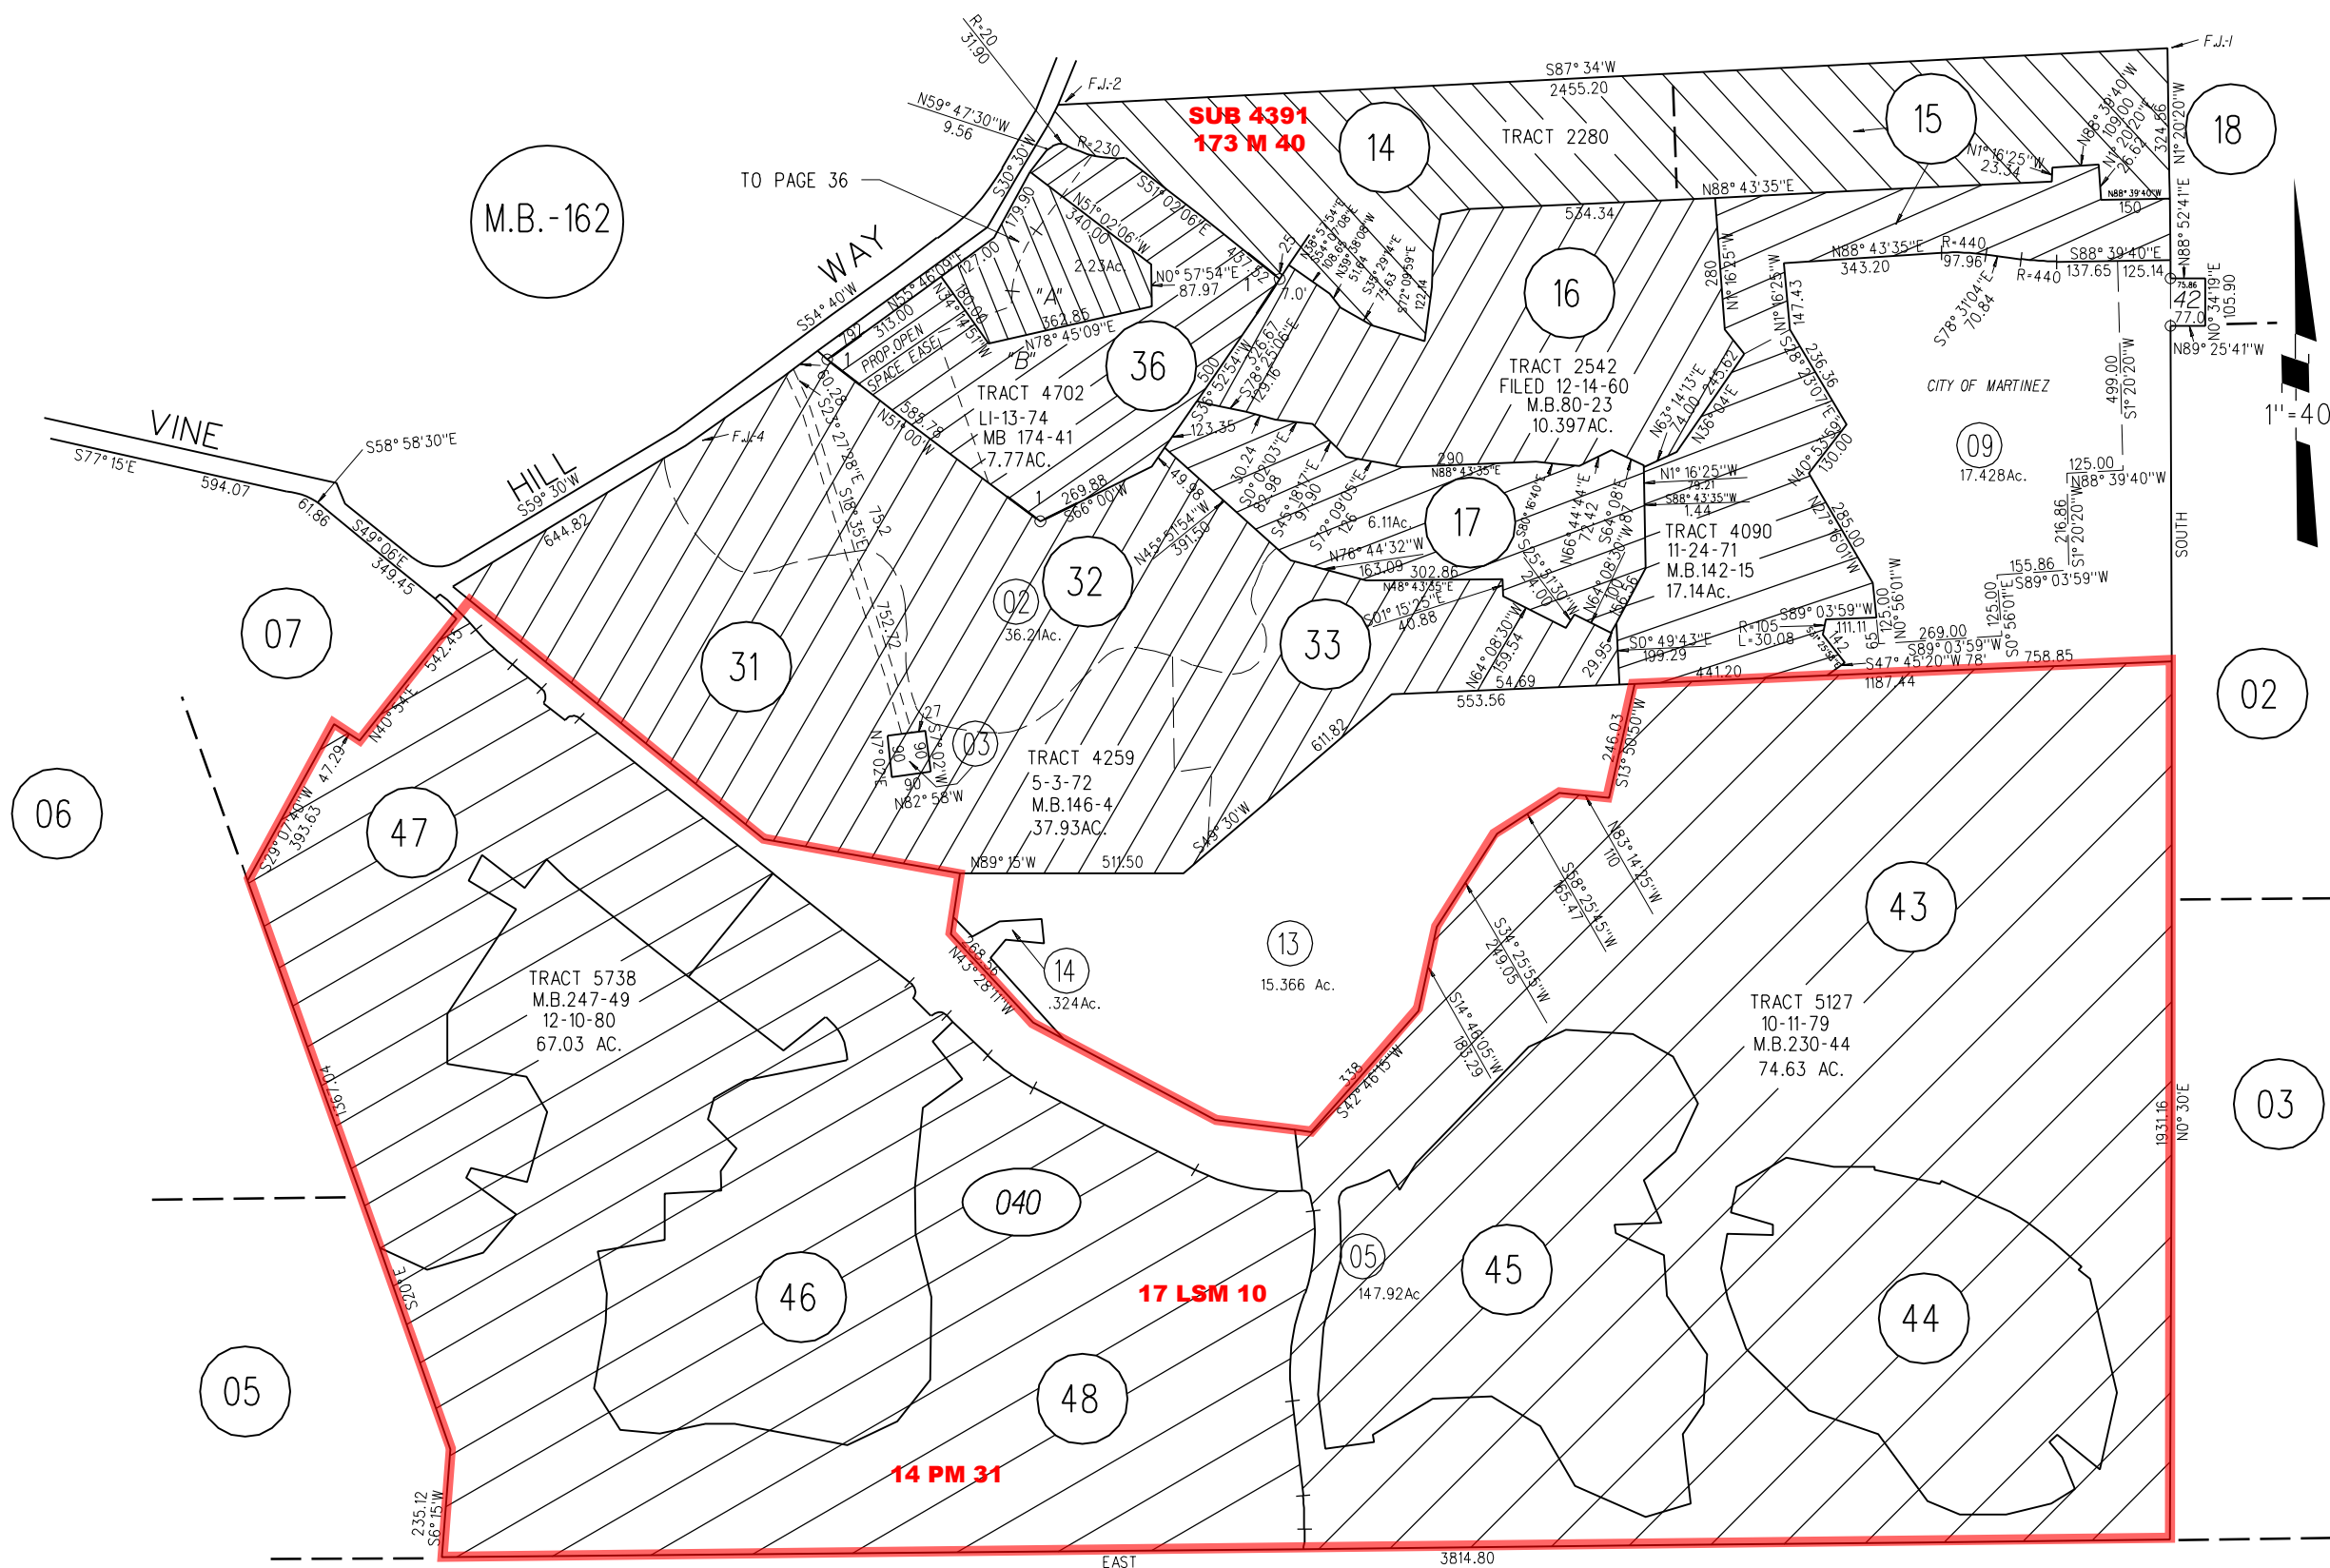

RANCHO LAS JUNTAS

1-1974 33P.M.44 10/26/73

POR.RESUBD. TRACT 3642 (MUIR MEADOWS DUPLEXES) M.B. 130-20

M.B.-162

SUB 4391
173 M 40

17 LSM 10

14 PM 31

P.B.
154

040