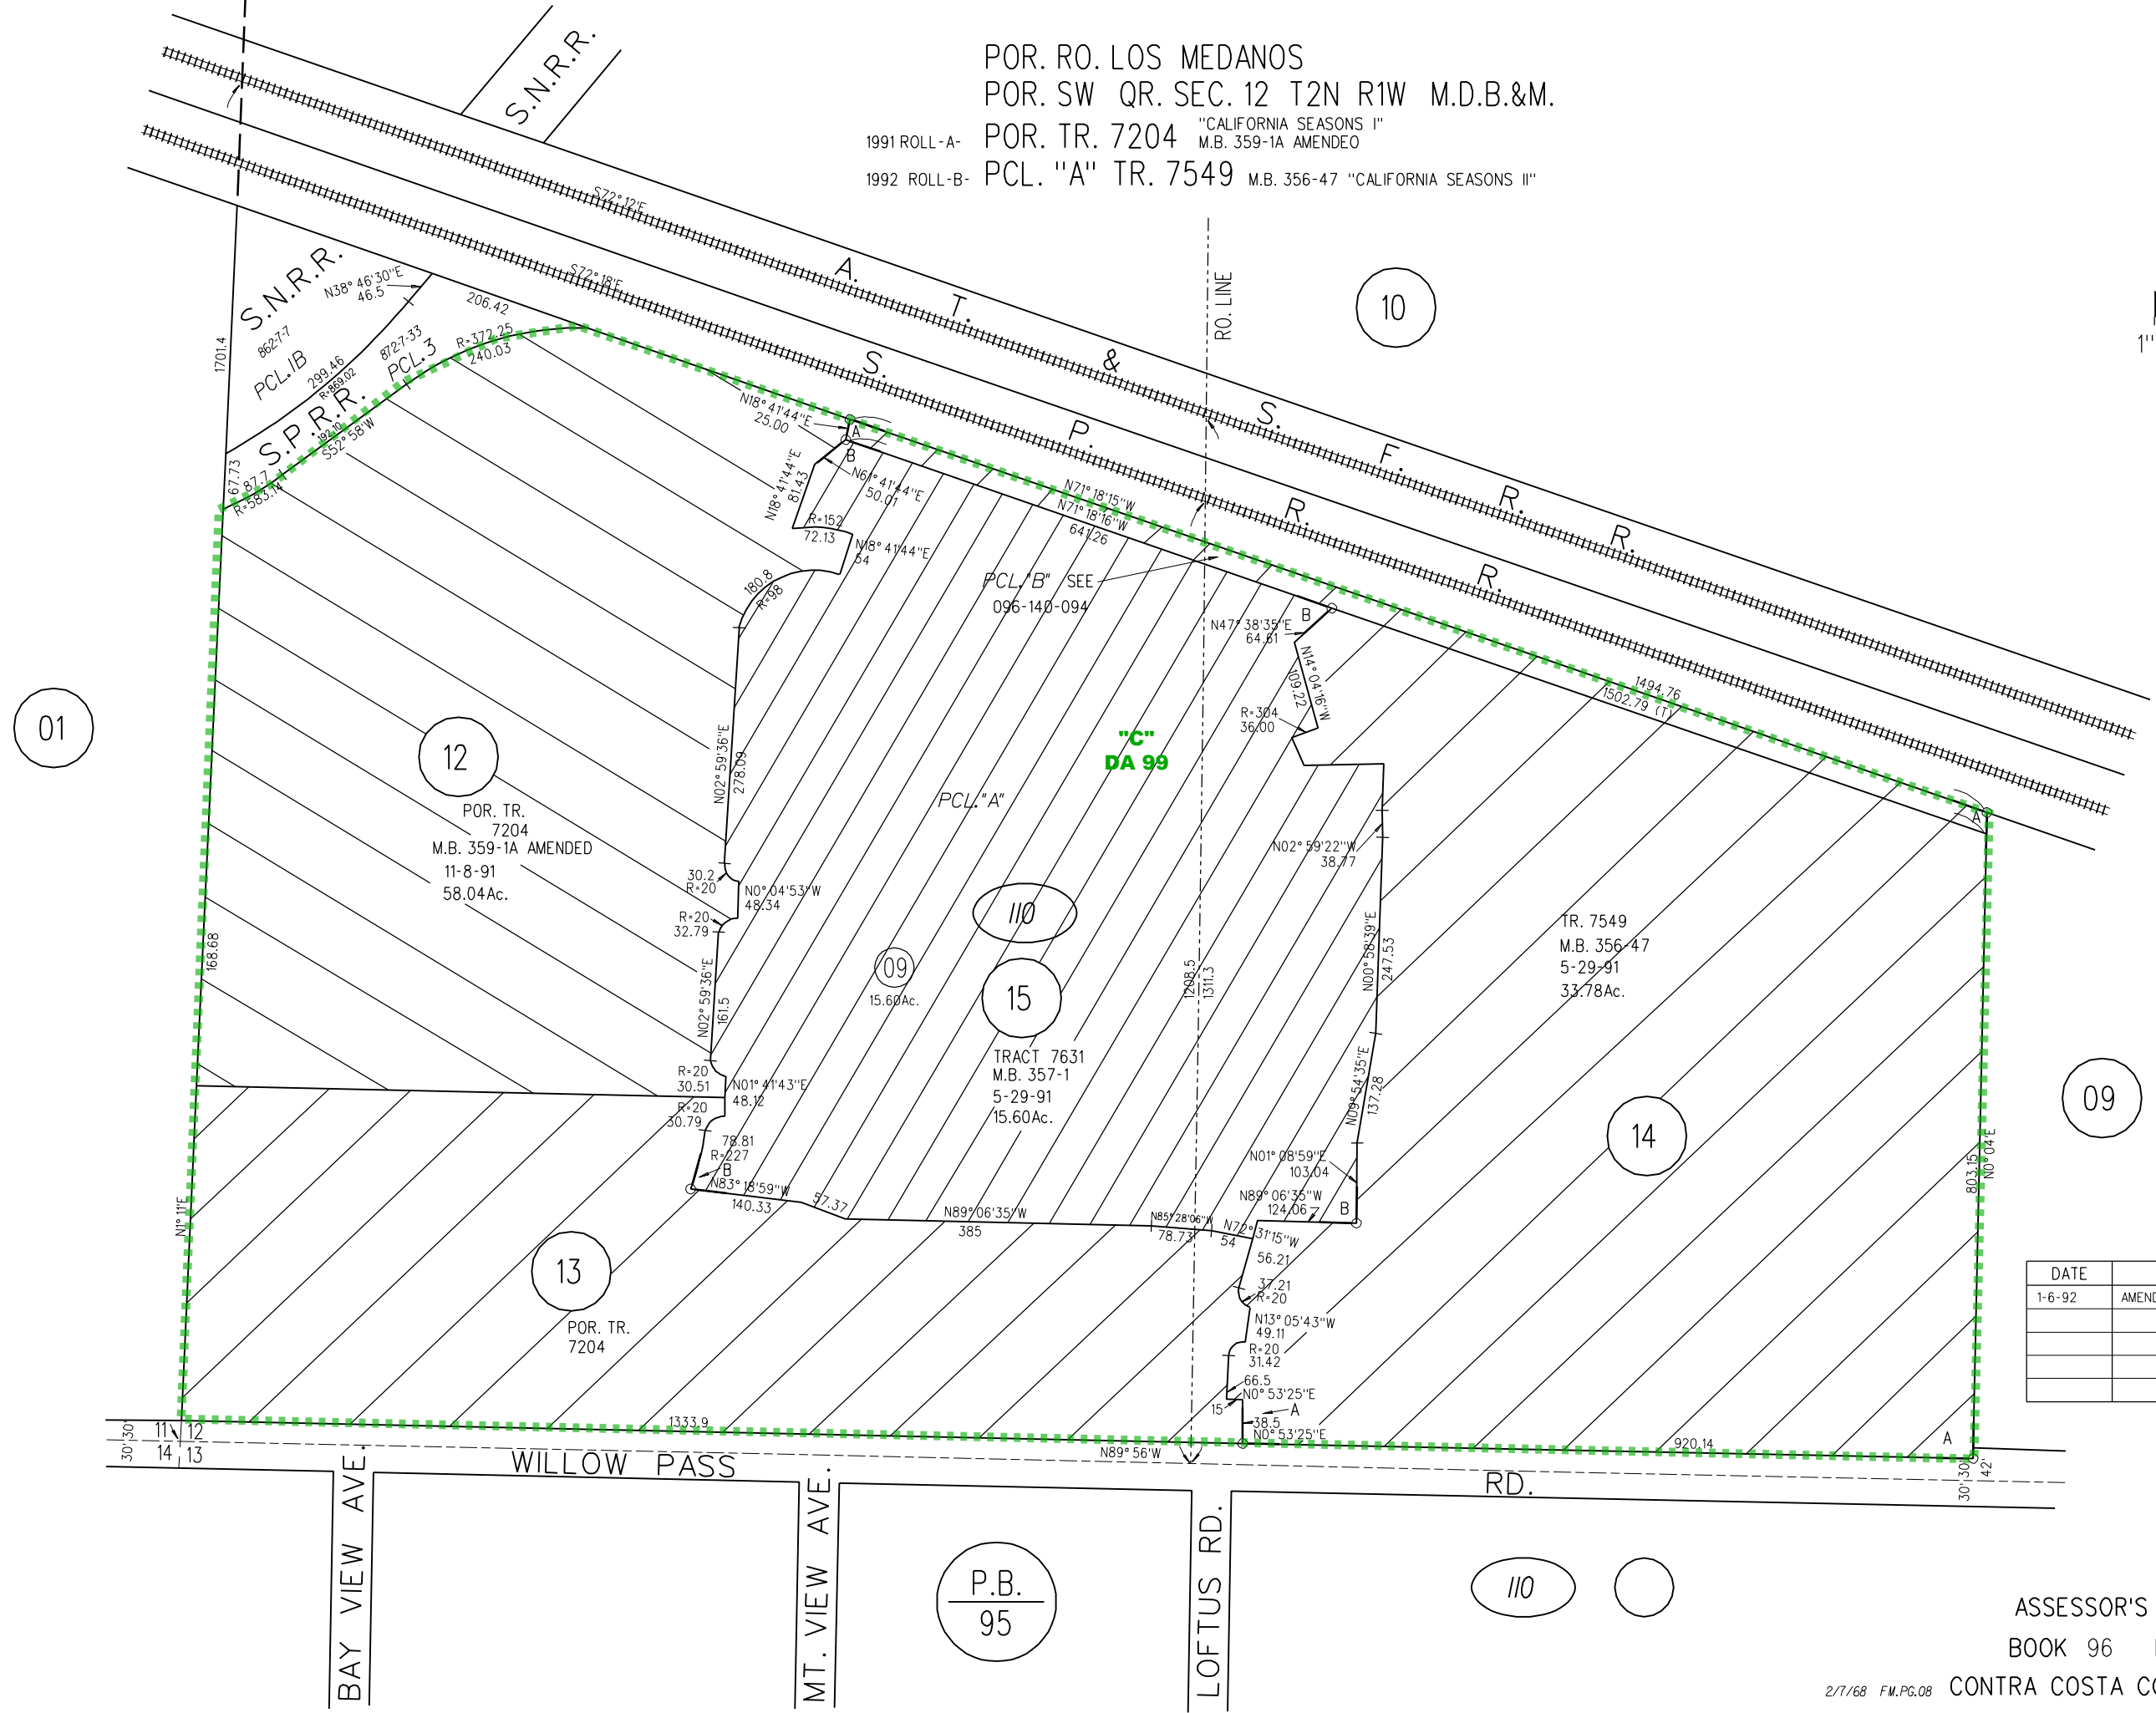

POR. RO. LOS MEDANOS
 POR. SW QR. SEC. 12 T2N R1W M.D.B.&M.
 1991 ROLL-A- POR. TR. 7204 "CALIFORNIA SEASONS I"
 1992 ROLL-B- PCL. "A" TR. 7549 M.B. 359-1A AMENDEO
 M.B. 356-47 "CALIFORNIA SEASONS II"

01

12

110

15

09

13

14

09

P.B.
95

110

110

POR. TR. 7204
 M.B. 359-1A AMENDEO
 11-8-91
 58.04Ac.

TRACT 7631
 M.B. 357-1
 5-29-91
 15.60Ac.

TR. 7549
 M.B. 356-47
 5-29-91
 33.78Ac.

POR. TR. 7204

DATE	CHANGE	BY
1-6-92	AMENDED BY M B 35	RF