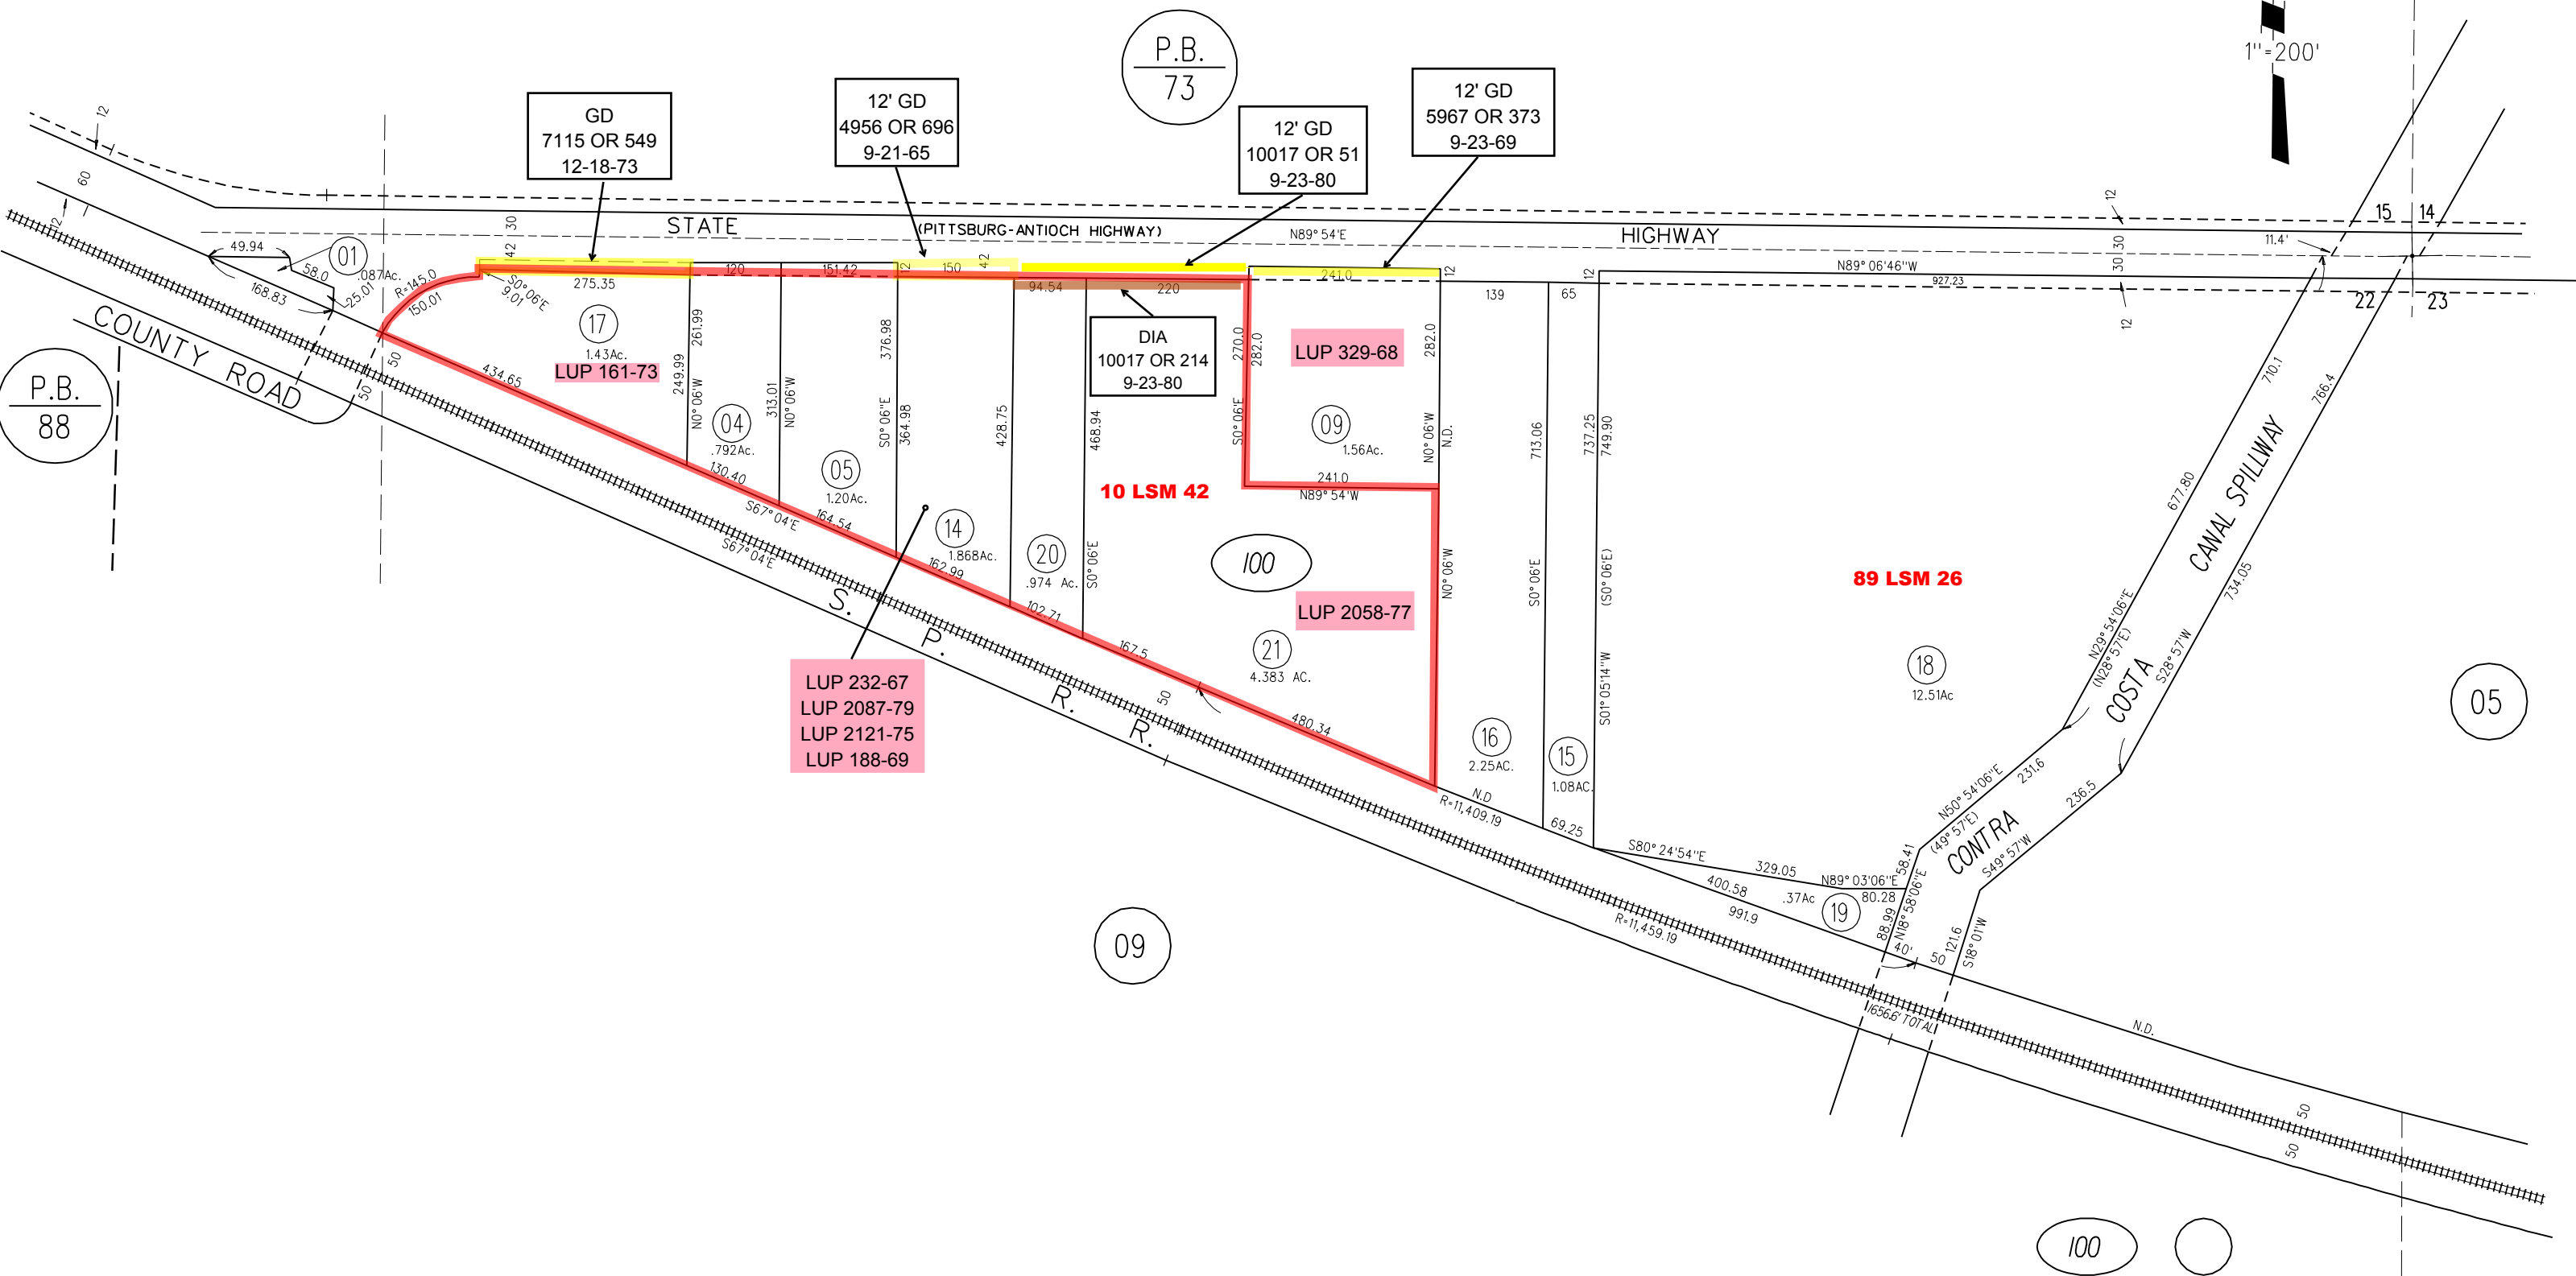

RANCHO LOS MEDANOS

(POR. N. 1/2 SEC. 22 T. 2 N. R. 1 E. M. D. B. M.)

TAX CODE AREA

P.B.
88

P.B.
73

GD
7115 OR 549
12-18-73

12' GD
4956 OR 696
9-21-65

12' GD
10017 OR 51
9-23-80

12' GD
5967 OR 373
9-23-69

DIA
10017 OR 214
9-23-80

LUP 232-67
LUP 2087-79
LUP 2121-75
LUP 188-69

LUP 161-73

10 LSM 42

LUP 329-68

LUP 2058-77

89 LSM 26

COSTA
CONTRA
CANAL SPILLWAY